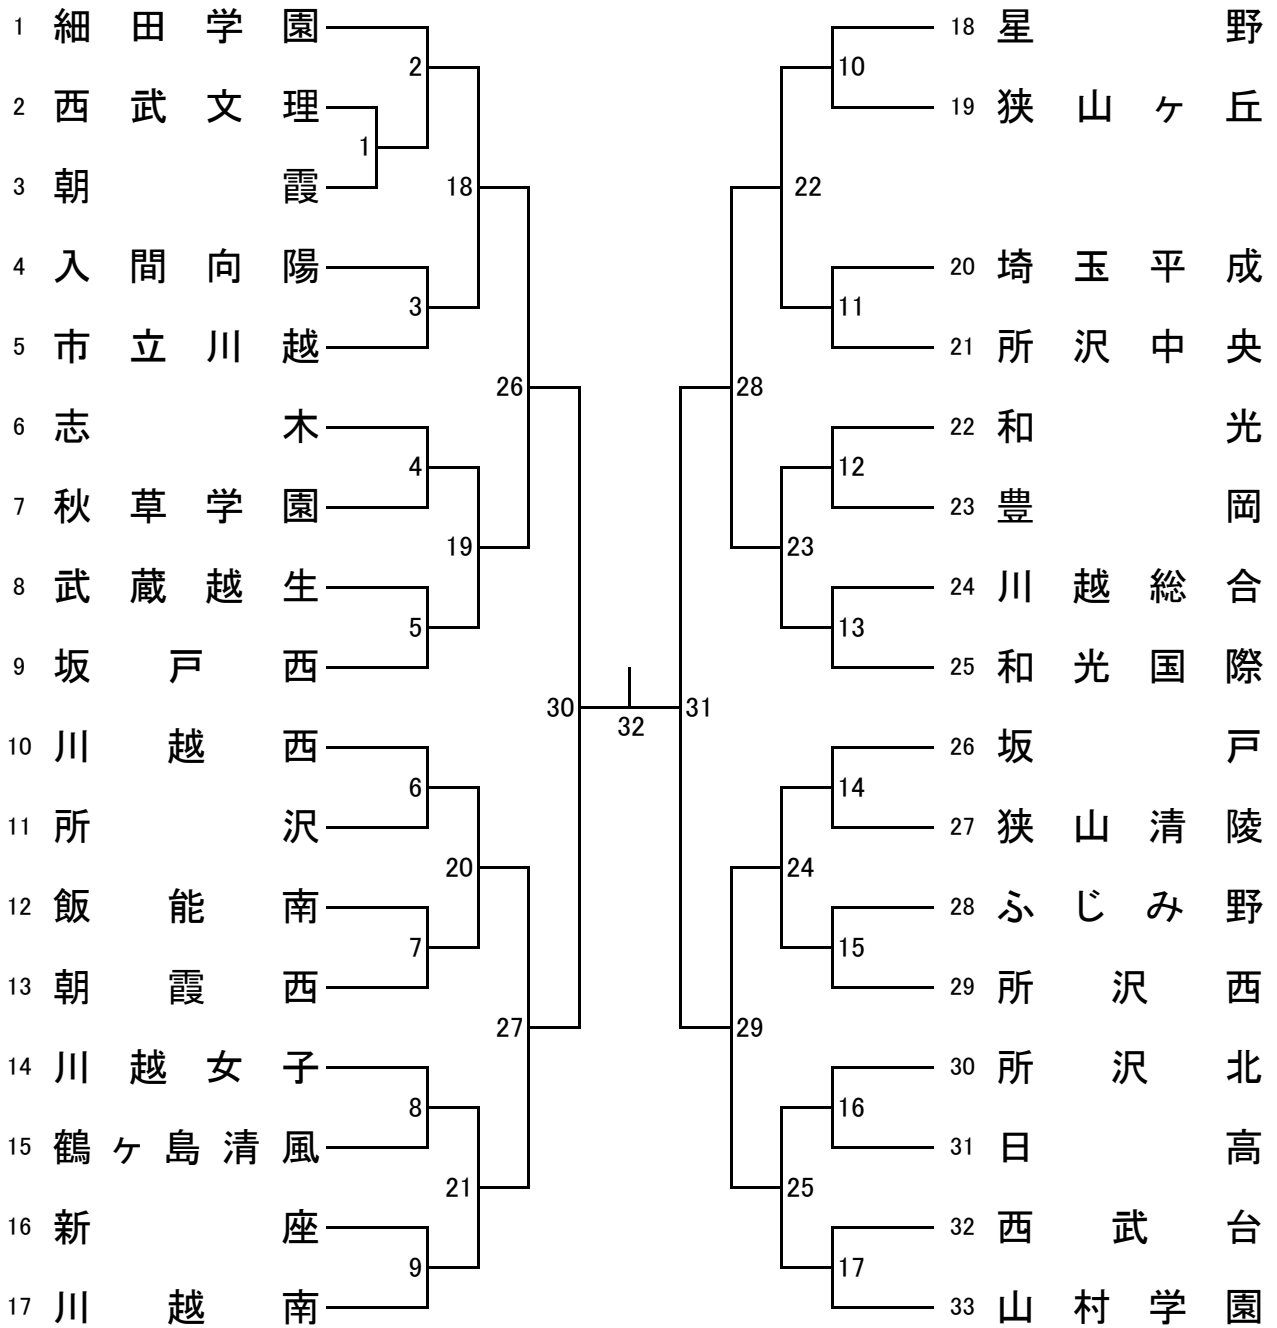

# 女子団体A

## 3位決定戦

30で  
負け  
31で  
負け

26で  
負け  
27で  
負け  
28で  
負け  
29で  
負け  
34で  
負け  
35で  
負け

## 5~8位決定戦