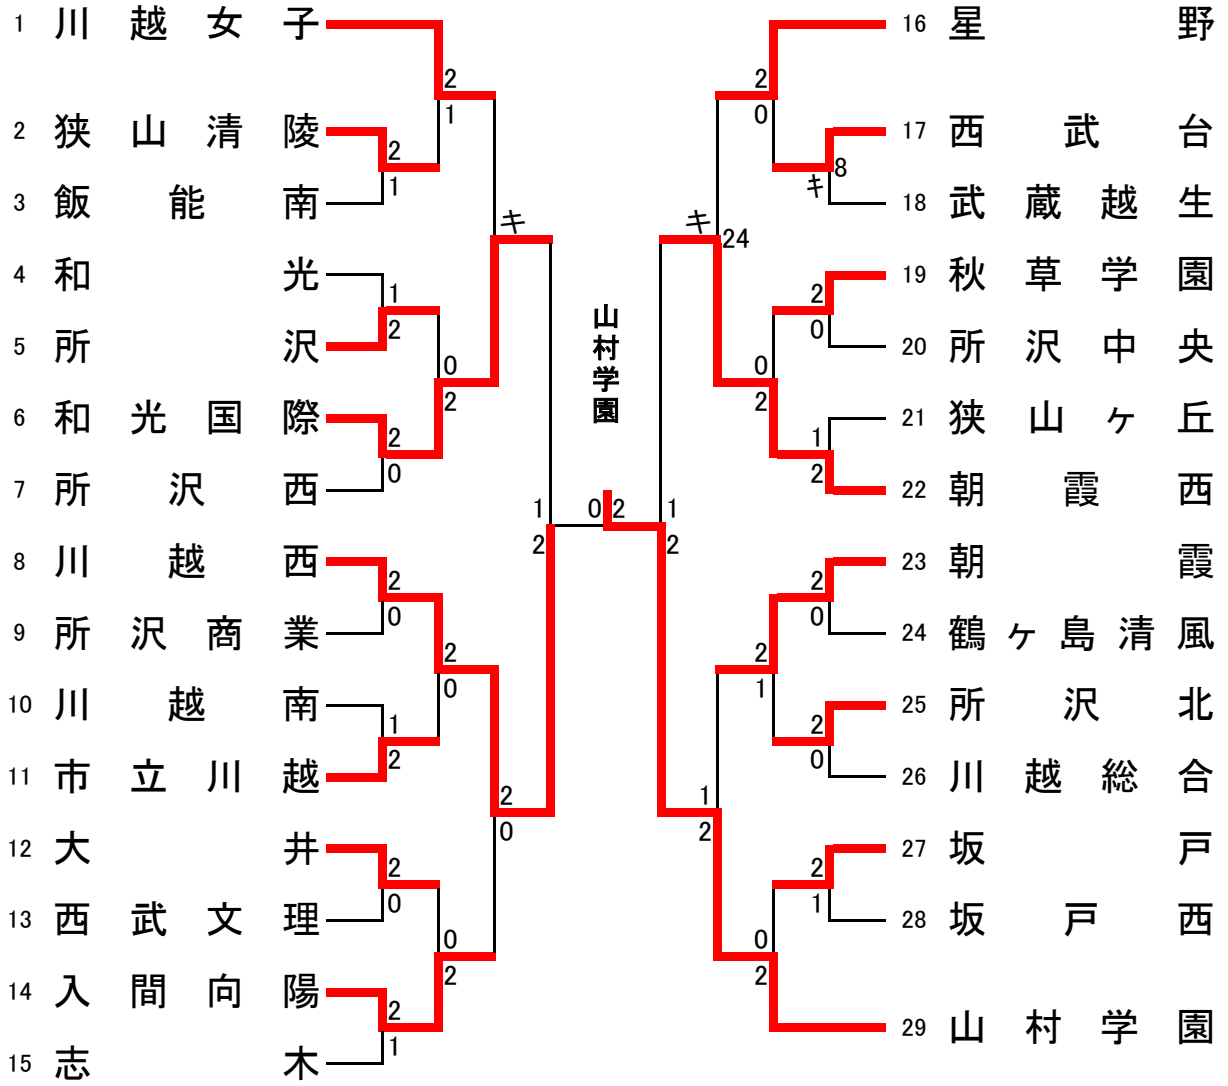

女子団体A

3位決定戦

5~8位決定戦

平成24年度 埼玉県高校バドミントン西部支部新人大会 大会結果

【女子団体A】

1月18, 21日

所沢市民体育館

優勝：山村学園

準々決勝

	川越女子	棄権	和光国際
複1			
単1			
複2			

	星野	棄権	朝霞西
複1			
単1			
複2			

	川越西	2 - 0	入間向陽
複1	牛嶋 紗世 宮内 歩奈	2 - 0	森谷 あゆみ 鵜 汐里
単1	丸山 紗緒里	2 - 0	伊藤 朱音
複2	宮野 佑衣 押見 成恵	-	井場 有紀 小島 祐香

	朝霞	1 - 2	山村学園
複1	宮崎 相咲 荒木 美穂	2 - 0	岡野 明彩香 野口 彩希
単1	小川 彩果	0 - 2	小川 優花
複2	岡田 栞 本間 真佐美	0 - 2	武笠 小那美 杉田 彩織