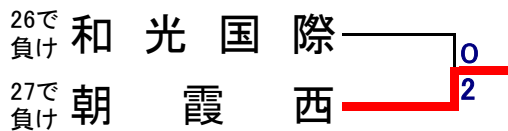

女子団体A

3位決定戦

5~8位決定戦

平成24年度 埼玉県高校バドミントン西部支部新人大会 大会結果

【女子団体A】

1月18, 21日

所沢市民体育館

優勝：山村学園