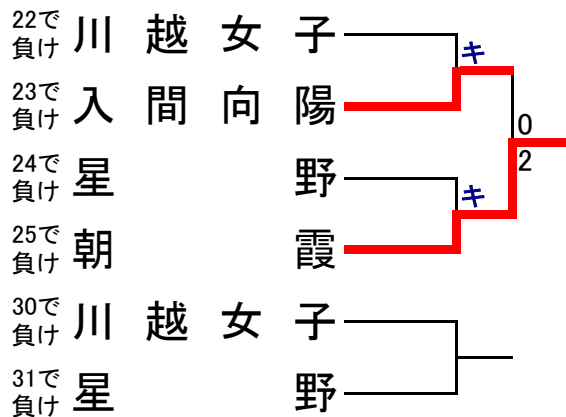

女子団体A

3位決定戦

5~8位決定戦

平成24年度 埼玉県高校バドミントン西部支部新人大会 大会結果

【女子団体A】

1月18, 21日

所沢市民体育館

優勝：山村学園