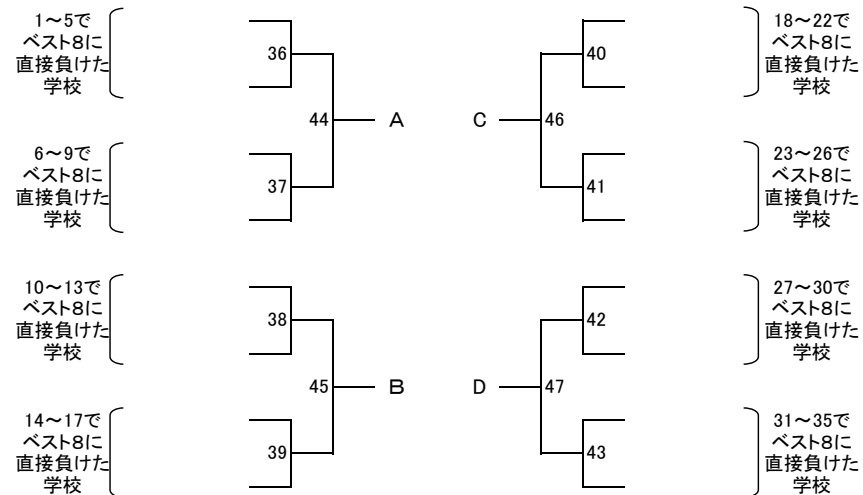

リーグ戦参加決定戦

県大会出場決定リーグ戦

					勝敗	順位
1~9でB8		52	50	48		
10~17でB8			49	51		
A				53		
B						

					勝敗	順位
18~26でB8		58	56	54		
27~35でB8			55	57		
C				59		
D