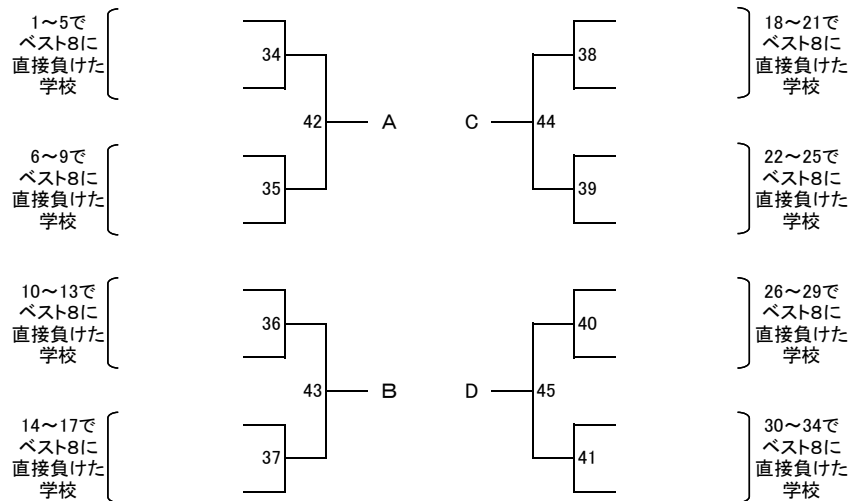

リーグ戦参加決定戦

県大会出場決定リーグ戦

					勝敗	順位
1~9でB8		50	48	46		
10~17でB8			47	49		
A				51		
B						

					勝敗	順位
18~25でB8		56	54	52		
26~34でB8			53	55		
C				57		
D						

※2位決定戦は準決勝で対戦している場合行わない

2位決定戦

3位決定戦

5位決定戦

7位決定戦