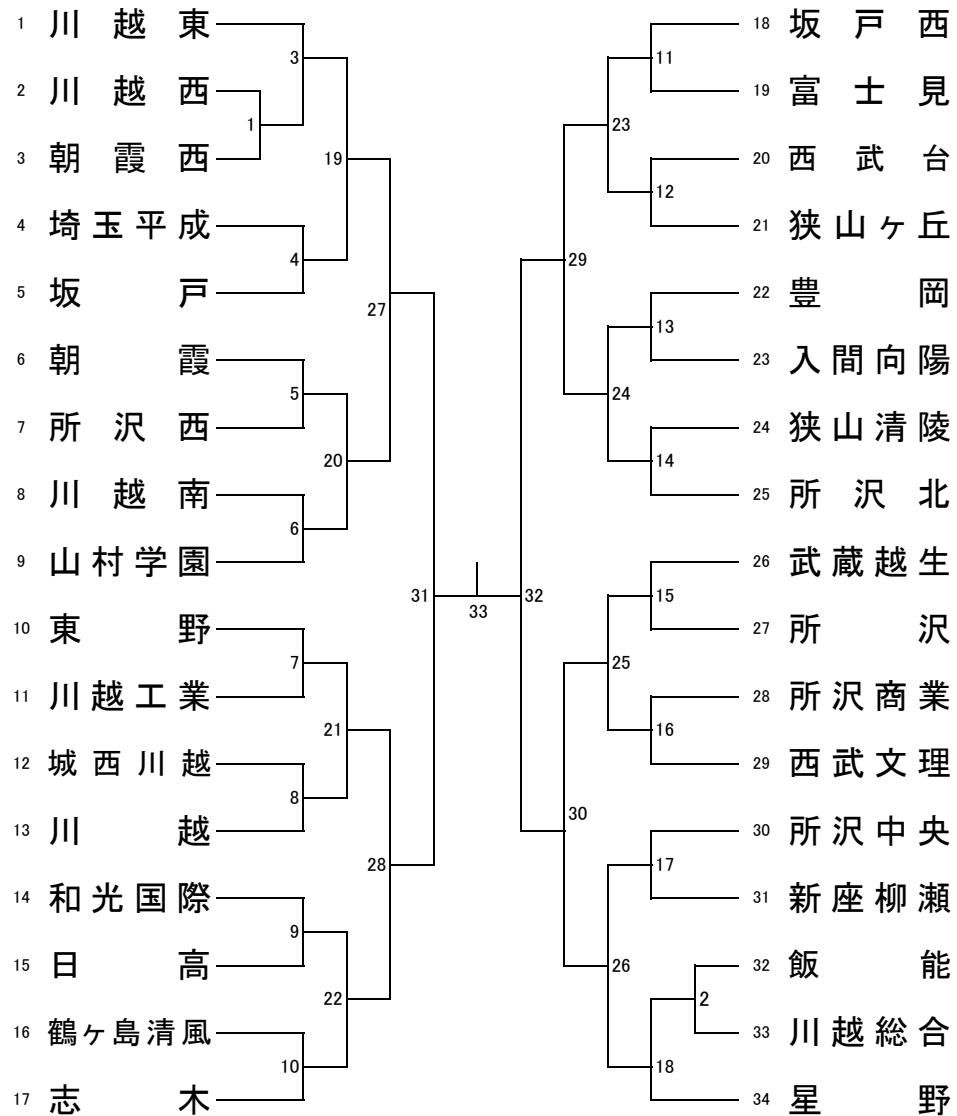

男子団体 (34)

リーグ戦参加決定戦

県大会出場決定リーグ戦

					勝敗	順位
1~9でB8		50	48	46		
10~17でB8			47	49		
A				51		
B						

					勝敗	順位
18~25でB8		56	54	52		
26~34でB8			53	55		
C				57		
D						

※2位決定戦は準決勝で対戦している場合行わない

2位決定戦

3位決定戦

5位決定戦

7位決定戦