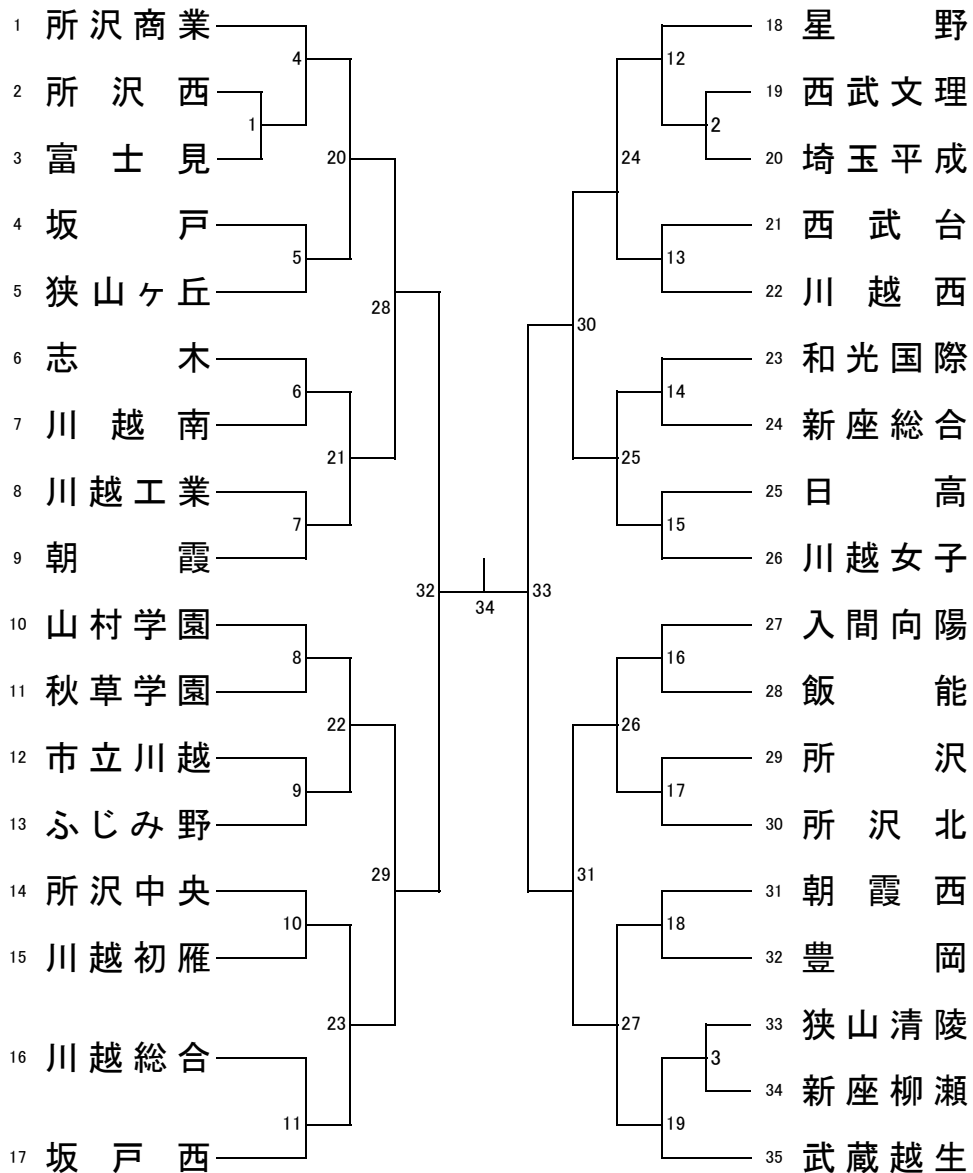

令和8年度西部支部大会参加上の注意

【体育館入場について】

- (1) 座席・入場順は基本指定とする。
- (2) 上履き・下履きの区別をつける。(下履きは各自用意した袋に入れて持ち運びすること)

【服装について】

- (1) 競技時の服装は、相手又は観客に不快な感じを与えないようなウェア、シューズを着用すること。色付き着衣及びシューズを着用する場合には、(公財)日本バドミントン協会の審査合格品とする。
- (2) 上衣の背面中央に縦20cm、横30cmの大きさで高等学校名を日本文字で明記し、文字の色は上衣に鮮明に映えるものとする。ゼッケンを使用する場合は、同サイズで白の無地とし、文字の色は黒色又は濃紺色とする。(新しく版を作る場合は日バの24条・全国高体連の申し合わせを確認してそれに沿って作成する。)
- (3) ルーズソックスは禁止する。
- (4) アクセサリー類の着用を禁止する。
- (5) 髪留めについては、落下の可能性のあるバレッタ等を原則禁止とする。

男子団体 (34)

リーグ戦参加決定戦

県大会出場決定リーグ戦

					勝敗	順位
1~9でB8		50	48	46		
10~17でB8			47	49		
A				51		
B						

					勝敗	順位
18~25でB8		56	54	52		
26~34でB8			53	55		
C				57		
D						

※2位決定戦は準決勝で対戦している場合行わない

2位決定戦

3位決定戦

5位決定戦

7位決定戦

女子団体 (35)

※2位決定戦は準決勝で対戦している場合行わない

2位決定戦

3位決定戦

5位決定戦

7位決定戦