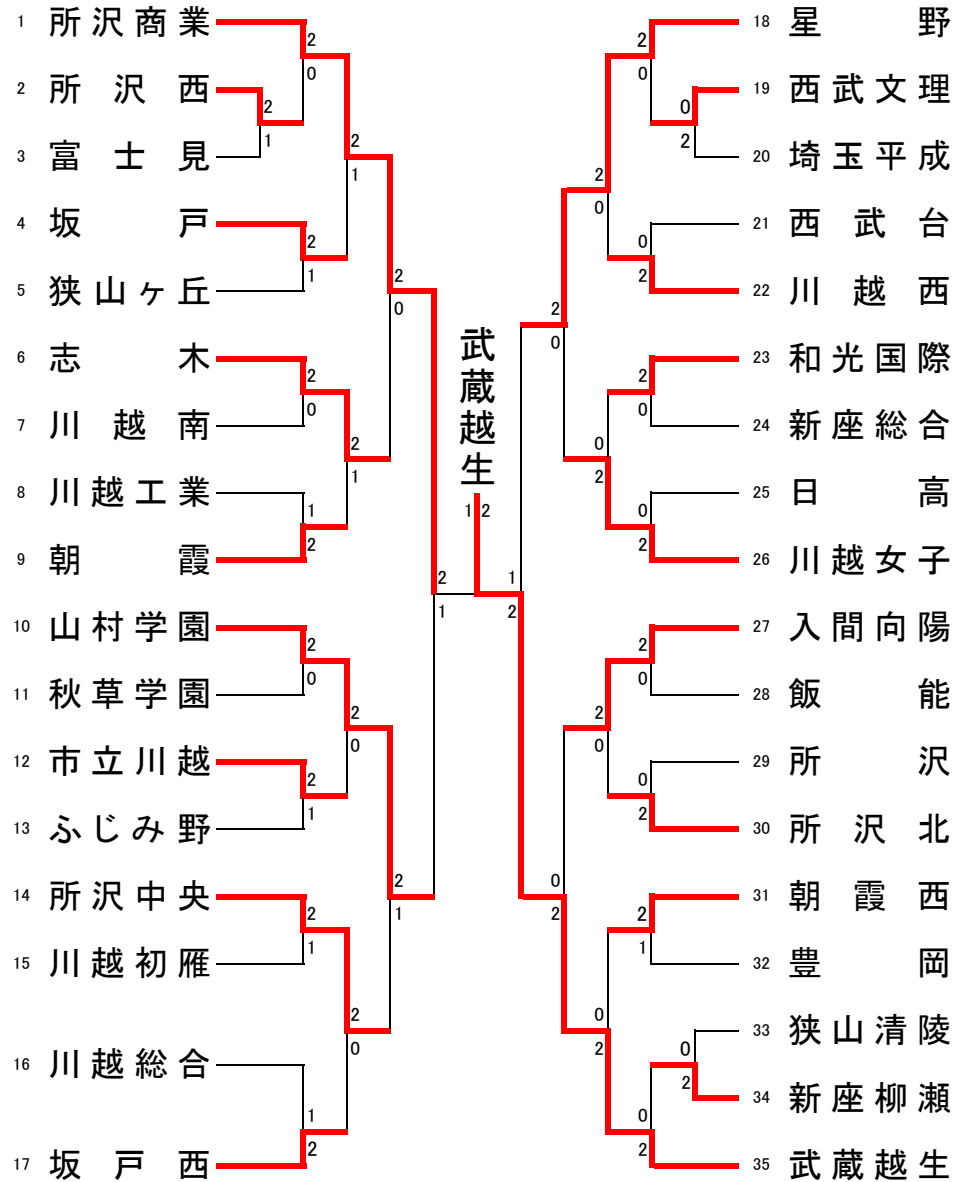

女子団体 (35)

リーグ戦参加決定戦

県大会出場決定リーグ戦

	志木	所沢中央	朝霞	坂戸西	勝敗	順位
1~9でB8 志木		×	○	×	1-2	3
10~17でB8 所沢中央	○		○	○	3-0	1
A 朝霞	×	×		×	0-3	4
B 坂戸西	○	×	○		2-1	2

	川越女子	入間向陽	和光国際	所沢北	勝敗	順位
18~26でB8 川越女子		○	○	○	3-0	1
27~35でB8 入間向陽	×		×	○	1-2	3
C 和光国際	×	○		○	2-1	2
D 所沢北	×	×	×		0-3	4

※2位決定戦は準決勝で対戦している場合行わない

2位決定戦

3位決定戦

5位決定戦

7位決定戦