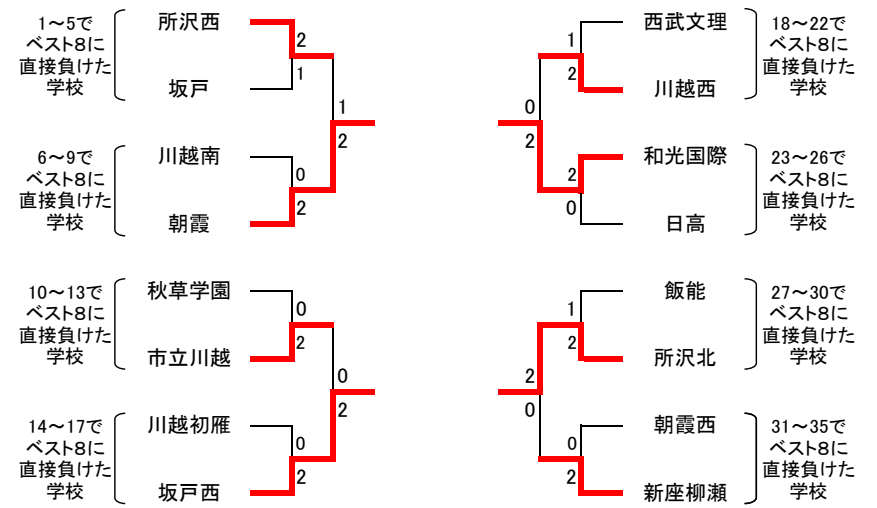

女子団体 (35)

リーグ戦参加決定戦

県大会出場決定リーグ戦

	志木	所沢中央	朝霞	坂戸西	勝敗	順位
1~9でB8 志木		×	○	×	1-2	3
10~17でB8 所沢中央	○		○	○	3-0	1
A 朝霞	×	×		×	0-3	4
B 坂戸西	○	×	○		2-1	2

	川越女子	入間向陽	和光国際	所沢北	勝敗	順位
18~26でB8 川越女子		○	○	○	3-0	1
27~35でB8 入間向陽	×		×	○	1-2	3
C 和光国際	×	○		○	2-1	2
D 所沢北	×	×	×		0-3	4

※2位決定戦は準決勝で対戦している場合行わない

2位決定戦

3位決定戦

5位決定戦

7位決定戦