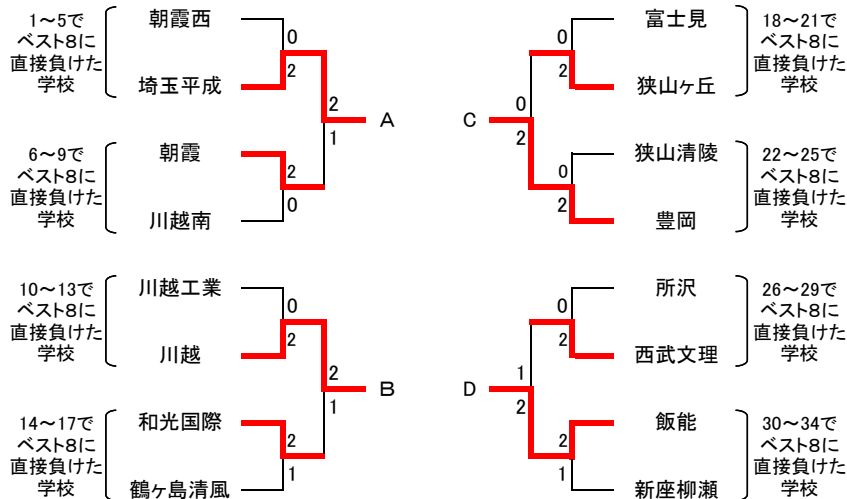

男子団体 (34)

リーグ戦参加決定戦

県大会出場決定リーグ戦

	山村学園	志木	埼玉平成	川越	勝敗	順位
1~9でB8 山村学園		○ 2-1	○ 2-0	○ 2-1	3-0	1
10~17でB8 志木	×		○ 2-0	×	1-2	3
A 埼玉平成	×	×		×	0-3	4
B 川越	×	○ 2-1	○ 2-1		2-1	2

	坂戸西	武蔵越生	豊岡	飯能	勝敗	順位
18~25でB8 坂戸西		○ 2-0	○ 2-0	○ 2-0	3-1	1
26~34でB8 武蔵越生	×		○ 2-0	○ 2-0	2-1	2
C 豊岡	×	×		×	0-3	4
D 飯能	×	×	○ 2-0		1-2	3

※2位決定戦は準決勝で対戦している場合行わない

2位決定戦

3位決定戦

5位決定戦

7位決定戦