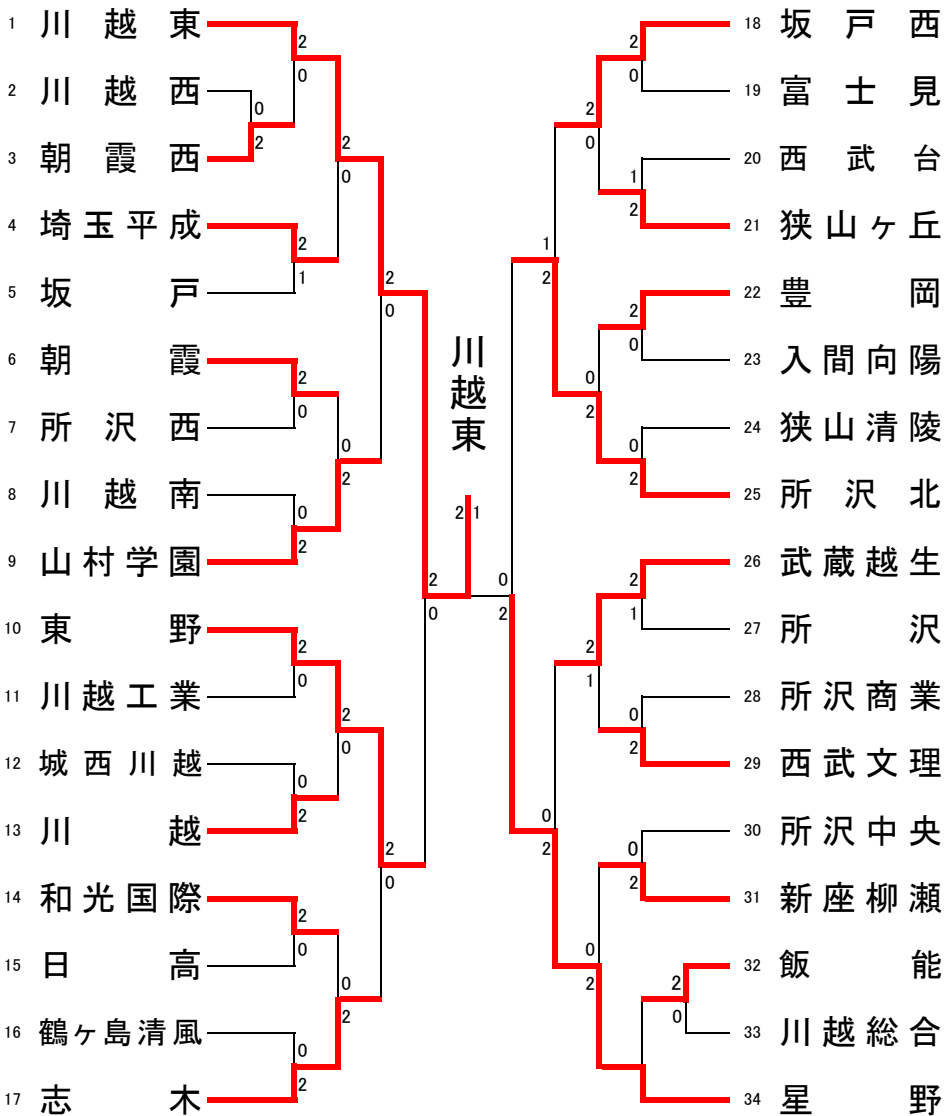

男子団体 (34)

リーグ戦参加決定戦

県大会出場決定リーグ戦

	山村学園	志木	埼玉平成	川越	勝敗	順位
1~9でB8 山村学園		○ 2-1	○ 2-0	○ 2-1	3-0	1
10~17でB8 志木	×		○ 2-0	×	1-2	3
A 埼玉平成	×	×		×	0-3	4
B 川越	×	○ 2-1	○ 2-1		2-1	2

	坂戸西	武蔵越生	豊岡	飯能	勝敗	順位
18~25でB8 坂戸西		○ 2-0	○ 2-0	○ 2-0	3-1	1
26~34でB8 武蔵越生	×		○ 2-0	○ 2-0	2-1	2
C 豊岡	×	×		×	0-3	4
D 飯能	×	×	○ 2-0		1-2	3

※2位決定戦は準決勝で対戦している場合行わない

2位決定戦

3位決定戦

5位決定戦

7位決定戦