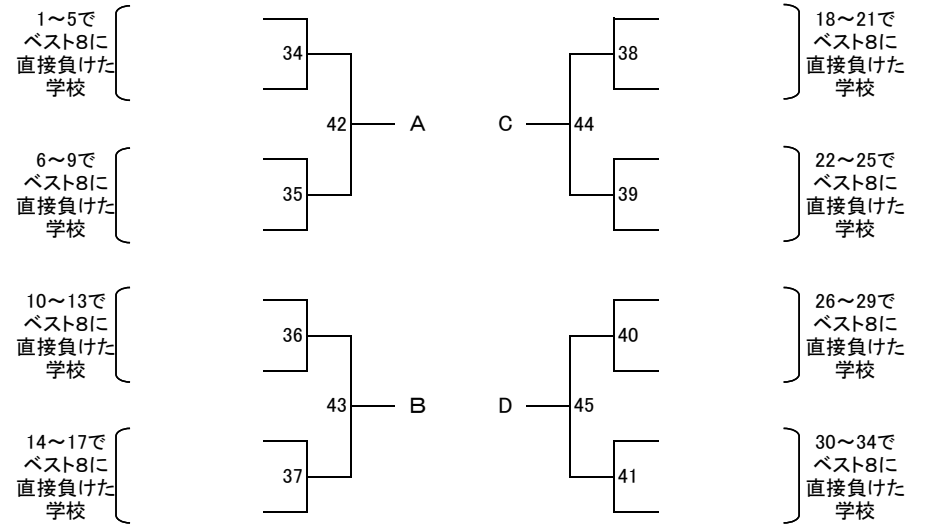

男子学校対抗(34)

3位決定戦

5位決定戦

7位決定戦

リーグ戦参加決定戦

県大会出場決定リーグ戦

					勝敗	順位
1~9でB8		50	48	46		
10~17でB8			47	49		
A				51		
B						

					勝敗	順位
18~25でB8		56	54	52		
26~34でB8			53	55		
C				57		
D						