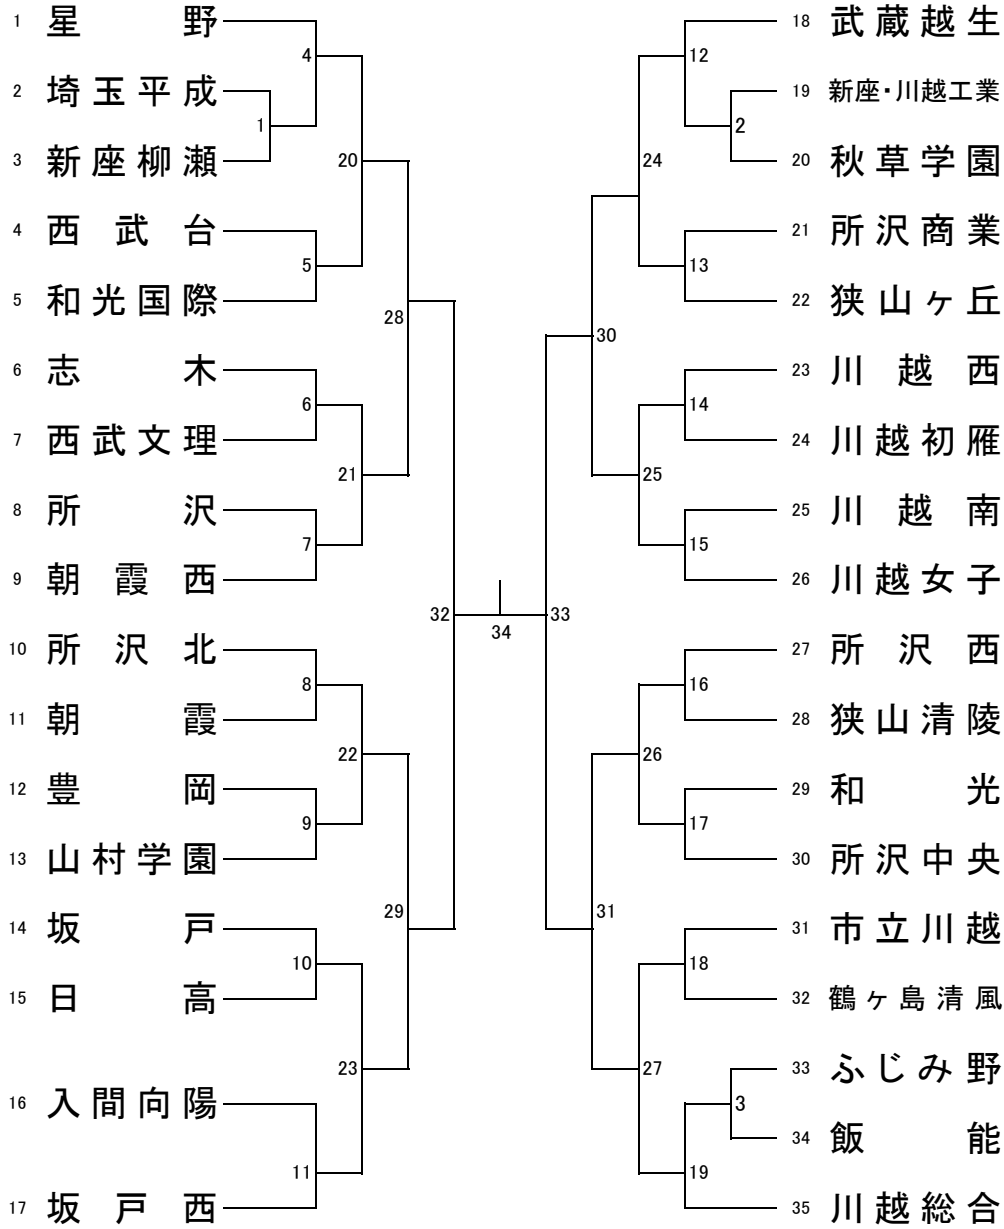

女子学校対抗(35)

3位決定戦

5位決定戦

7位決定戦