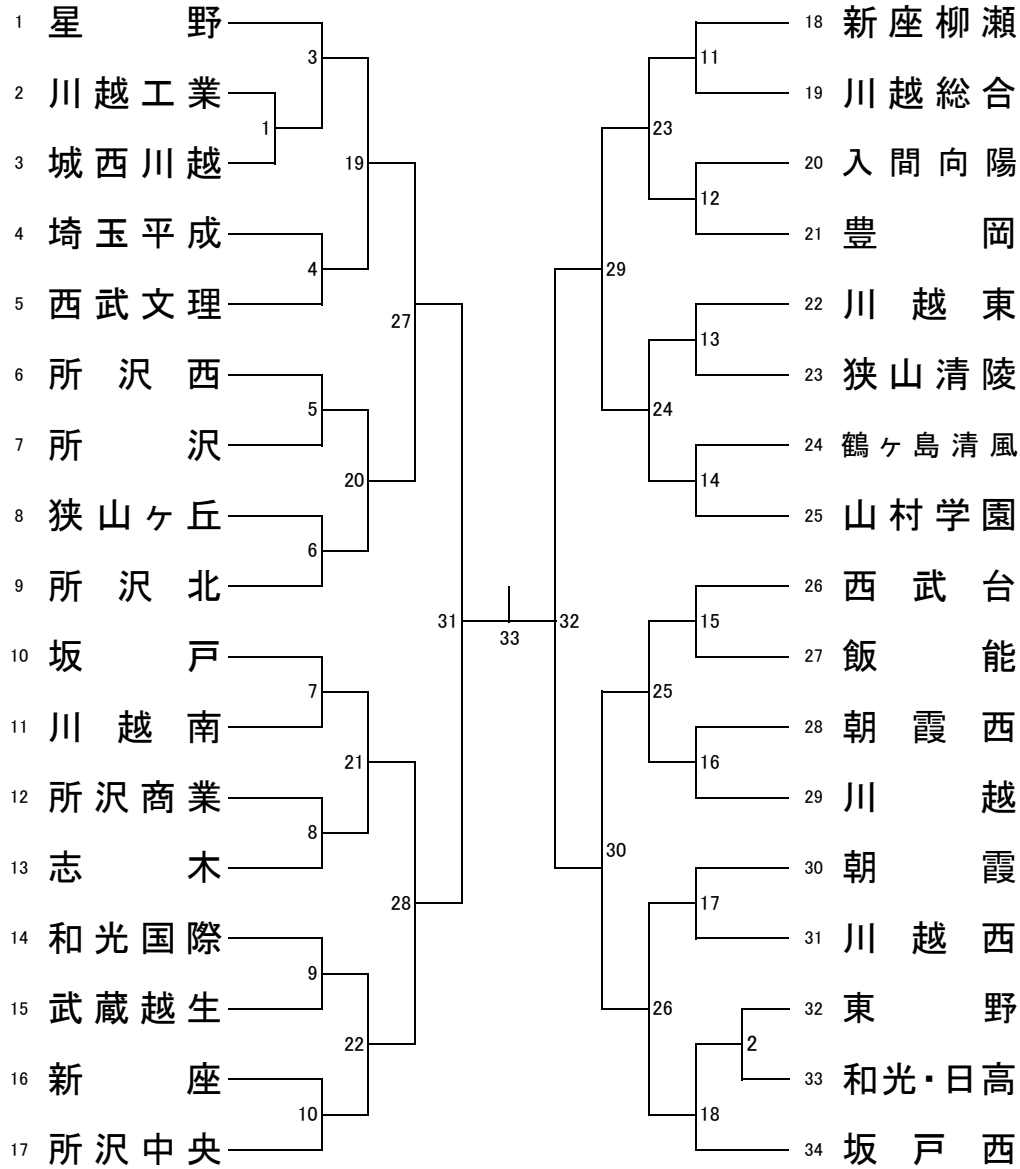

男子学校対抗(34)

3位決定戦

5位決定戦

7位決定戦