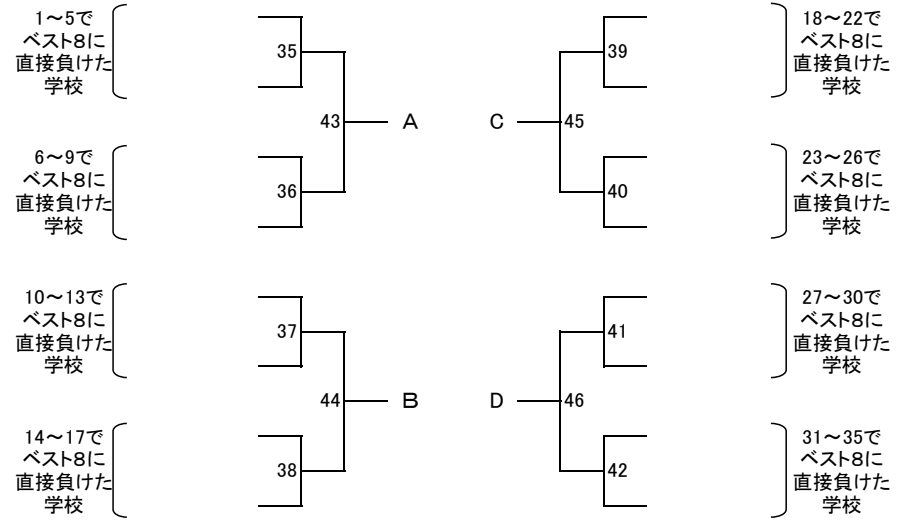

女子学校対抗(35)

3位決定戦

5位決定戦

7位決定戦

リーグ戦参加決定戦

県大会出場決定リーグ戦

				勝敗	順位
1~9でB8	51	49	47		
10~17でB8		48	50		
A			52		
B					

				勝敗	順位
18~26でB8	57	55	53		
27~35でB8		54	56		
C			58		
D					