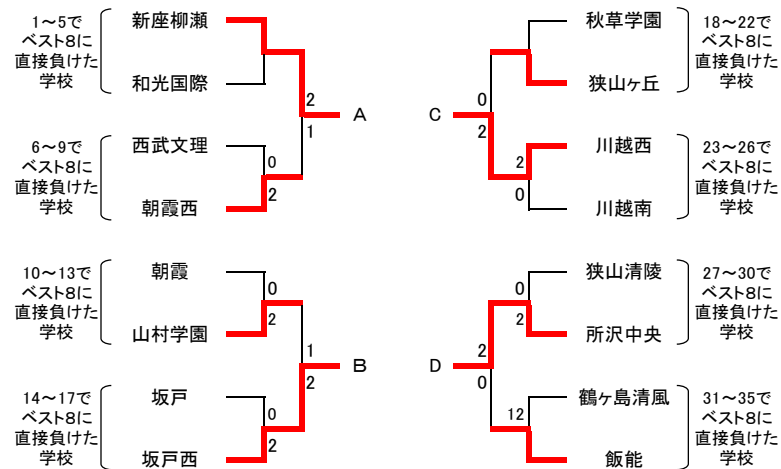

令和6年度 埼玉県学校総合体育大会兼関東高等学校バドミントン選手権大会 埼玉県西部支部予選会

女子学校対抗 (35)

1位: 星野 2位: 武蔵越生 3位: 入間向陽 4位: 所沢西 5位: 川越総合 6位: 坂戸西 7位: 川越女子 8位: 所沢北

リーグ戦参加決定戦

県大会出場決定リーグ戦

	志木	所沢北	新座柳瀬	坂戸西	勝敗	順位
1~9でB8 志木		x	x	x	0-3	4
10~17でB8 所沢北	o		o	x	2-1	2
A 新座柳瀬	o	x		x	1-2	3
B 坂戸西	o	o	o		3-0	1