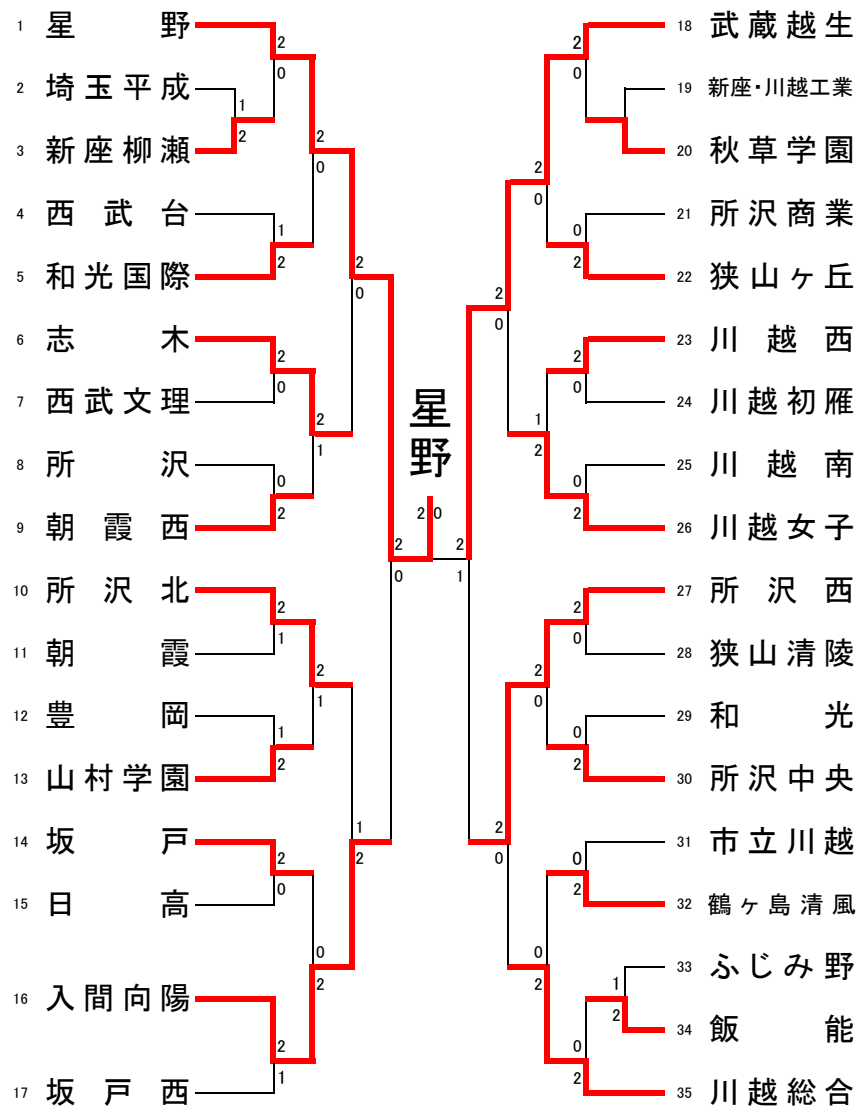

令和6年度 埼玉県学校総合体育大会兼関東高等学校バドミントン選手権大会 埼玉県西部支部予選会

女子学校対抗 (35)

1位: 星野 2位: 武蔵越生 3位: 入間向陽 4位: 所沢西 5位: 川越総合 6位: 坂戸西 7位: 川越女子 8位: 所沢北

リーグ戦参加決定戦

県大会出場決定リーグ戦

	志木	所沢北	新座柳瀬	坂戸西	勝敗	順位
1~9でB8 志木		x	x	x	0-3	4
10~17でB8 所沢北	o		o	x	2-1	2
A 新座柳瀬	o	x		x	1-2	3
B 坂戸西	o	o	o		3-0	1

	川越女子	川越総合	川越西	所沢中央	勝敗	順位
18~26でB8 川越女子		x	o	o	2-1	2
27~35でB8 川越総合	o		o	o	3-0	1
C 川越西	x	x		x	0-3	4
D 所沢中央	x	x	o		1-2	3

学校対抗 一回戦					
GT1	埼玉平成 (埼玉)	-		新座柳瀬 (埼玉)	
D1	正木 みい 松本 紗智子	2	21 - 10 21 - 14 -	0	関 あおい 長野 こころ
S1	吉田 侑愛	0	8 - 21 15 - 21 -	2	津田 日菜香
D2	近藤 彩葵 山田 有希菜	1	21 - 10 14 - 21 13 - 21	2	川村 空那 菅谷 唯夏