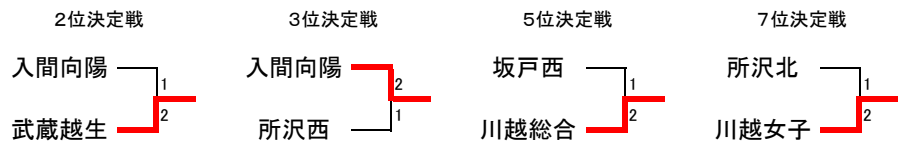

令和6年度 埼玉県学校総合体育大会兼関東高等学校バドミントン選手権大会 埼玉県西部支部予選会

女子学校対抗 (35)

1位: 星野 2位: 武蔵越生 3位: 入間向陽 4位: 所沢西 5位: 川越総合 6位: 坂戸西 7位: 川越女子 8位: 所沢北

リーグ戦参加決定戦

県大会出場決定リーグ戦

	志木	所沢北	新座柳瀬	坂戸西	勝敗	順位
1~9でB8 志木		x	x	x	0-3	4
10~17でB8 所沢北	o		o	x	2-1	2
A 新座柳瀬	o	x		x	1-2	3
B 坂戸西	o	o	o		3-0	1