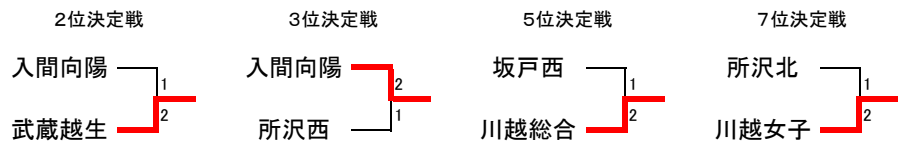

令和6年度 埼玉県学校総合体育大会兼関東高等学校バドミントン選手権大会 埼玉県西部支部予選会

女子学校対抗 (35)

1位:星野 2位:武蔵越生 3位:入間向陽 4位:所沢西 5位:川越総合 6位:坂戸西 7位:川越女子 8位:所沢北

リーグ戦参加決定戦

県大会出場決定リーグ戦

	志木	所沢北	新座柳瀬	坂戸西	勝敗	順位
1~9でB8 志木		x	x	x	0-3	4
10~17でB8 所沢北	o		o	x	2-1	2
A 新座柳瀬	o	x		x	1-2	3
B 坂戸西	o	o	o		3-0	1