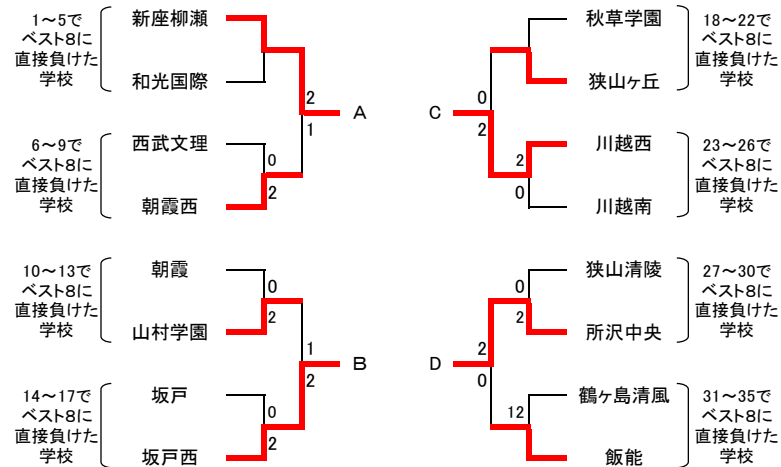

令和6年度 埼玉県学校総合体育大会兼関東高等学校バドミントン選手権大会 埼玉県西部支部予選会

女子学校対抗 (35)

1位:星野 2位:武蔵越生 3位:入間向陽 4位:所沢西 5位:川越総合 6位:坂戸西 7位:川越女子 8位:所沢北

リーグ戦参加決定戦

県大会出場決定リーグ戦

	志木	所沢北	新座柳瀬	坂戸西	勝敗	順位
1~9でB8 志木		x	x	x	0-3	4
10~17でB8 所沢北	o		o	x	2-1	2
A 新座柳瀬	o	x		x	1-2	3
B 坂戸西	o	o	o		3-0	1

	川越女子	川越総合	川越西	所沢中央	勝敗	順位
18~26でB8 川越女子		x	o	o	2-1	2
27~35でB8 川越総合	o		o	o	3-0	1
C 川越西	x	x		x	0-3	4
D 所沢中央	x	x	o		1-2	3