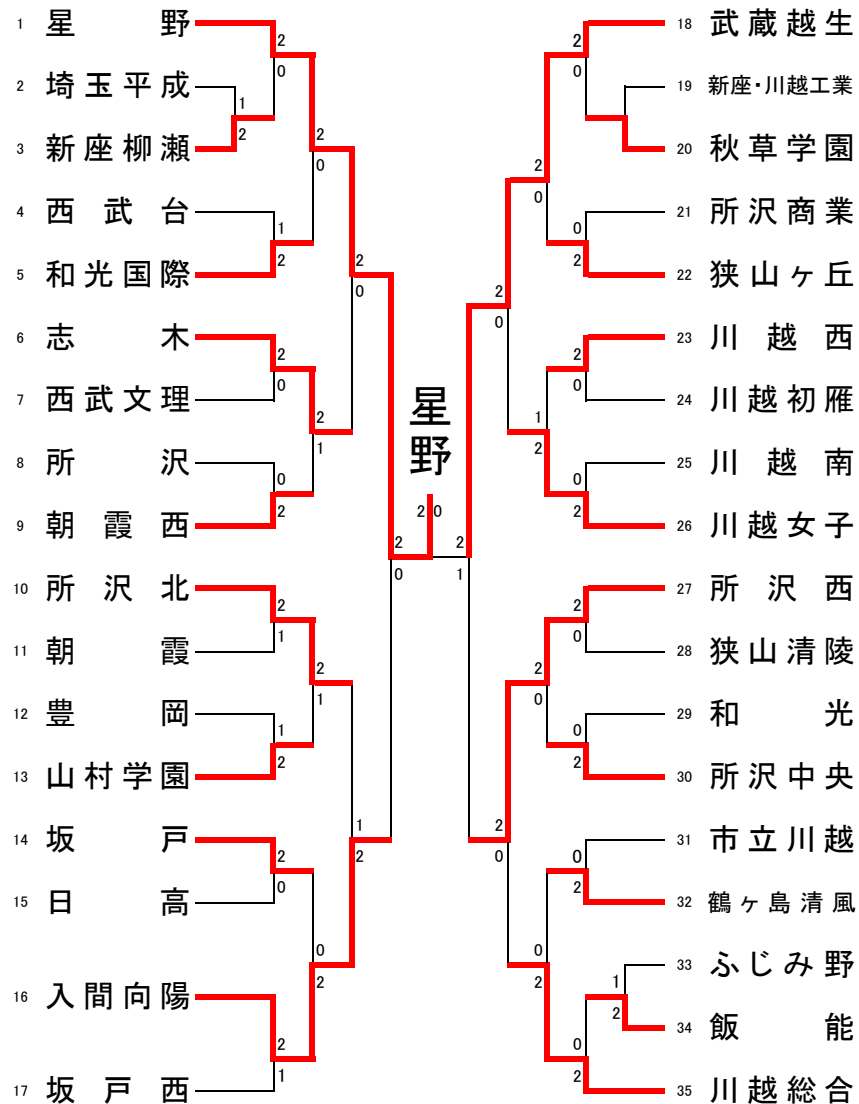

令和6年度 埼玉県学校総合体育大会兼関東高等学校バドミントン選手権大会 埼玉県西部支部予選会

女子学校対抗 (35)

1位:星野 2位:武蔵越生 3位:入間向陽 4位:所沢西 5位:川越総合 6位:坂戸西 7位:川越女子 8位:所沢北

リーグ戦参加決定戦

県大会出場決定リーグ戦

	志木	所沢北	新座柳瀬	坂戸西	勝敗	順位
1~9でB8 志木		x	x	x	0-3	4
10~17でB8 所沢北	o		o	x	2-1	2
A 新座柳瀬	o	x		x	1-2	3
B 坂戸西	o	o	o		3-0	1

	川越女子	川越総合	川越西	所沢中央	勝敗	順位
18~26でB8 川越女子		x	o	o	2-1	2
27~35でB8 川越総合	o		o	o	3-0	1
C 川越西	x	x		x	0-3	4
D 所沢中央	x	x	o		1-2	3