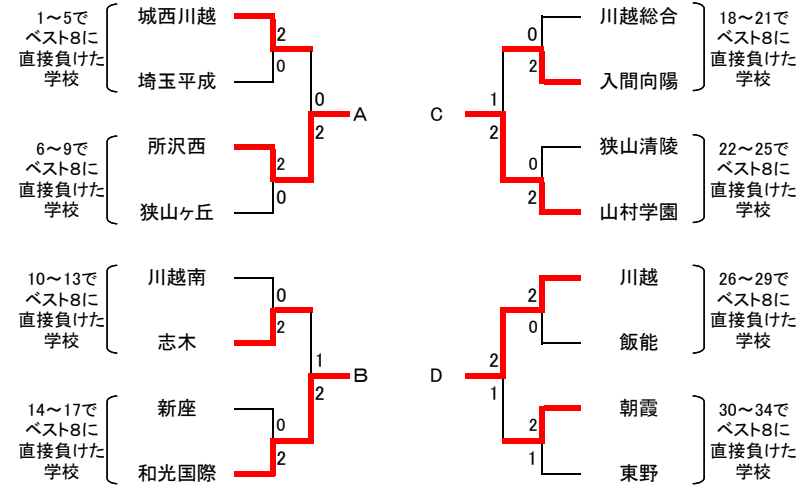

令和6年度 埼玉県学校総合体育大会兼関東高等学校バドミントン選手権大会 埼玉県西部支部予選会

男子学校対抗(34)

リーグ戦参加決定戦

県大会出場決定リーグ戦

	所沢北	所沢中央	所沢西	和光国際	勝敗	順位
1~9でB8 所沢北		○ 2-0	○ 2-0	○ 2-1	3-0	1
10~17でB8 所沢中央	×		○ 2-0	○ 2-0	2-1	2
A 所沢西	×	×		×	0-3	4
B 和光国際	×	×	○ 2-1		1-2	3

	川越東	西武台	山村学園	川越	勝敗	順位
18~25でB8 川越東		○ 2-1	○ 2-1	○ 2-1	3-0	1
26~34でB8 西武台	×		○ 2-1	○ 2-1	2-1	2
C 山村学園	×	×		○ 2-0	1-2	3
D 川越	×	×	×		0-3	4

1位:星野 2位:坂戸西 3位:新座柳瀬 4位:坂戸 5位:川越東 6位:所沢北 7位:西武台 8位:所沢中央