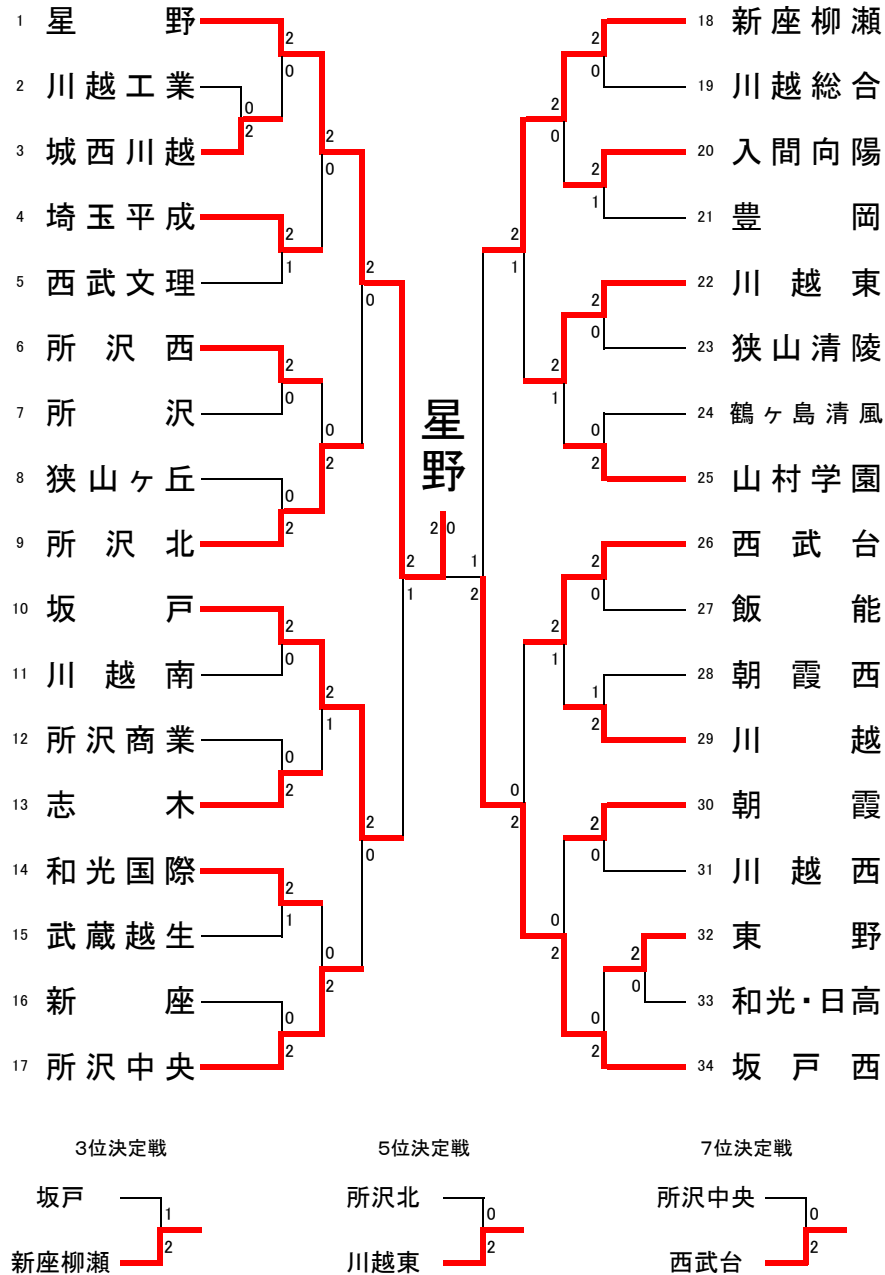

令和6年度 埼玉県学校総合体育大会兼関東高等学校バドミントン選手権大会 埼玉県西部支部予選会

男子学校対抗(34)

リーグ戦参加決定戦

県大会出場決定リーグ戦

	所沢北	所沢中央	所沢西	和光国際	勝敗	順位
1~9でB8 所沢北		○ 2-0	○ 2-0	○ 2-1	3-0	1
10~17でB8 所沢中央	×		○ 2-0	○ 2-0	2-1	2
A 所沢西	×	×		×	0-3	4
B 和光国際	×	×	○ 2-1		1-2	3

	川越東	西武台	山村学園	川越	勝敗	順位
18~25でB8 川越東		○ 2-1	○ 2-1	○ 2-1	3-0	1
26~34でB8 西武台	×		○ 2-1	○ 2-1	2-1	2
C 山村学園	×	×		○ 2-0	1-2	3
D 川越	×	×	×		0-3	4

1位:星野 2位:坂戸西 3位:新座柳瀬 4位:坂戸 5位:川越東 6位:所沢北 7位:西武台 8位:所沢中央