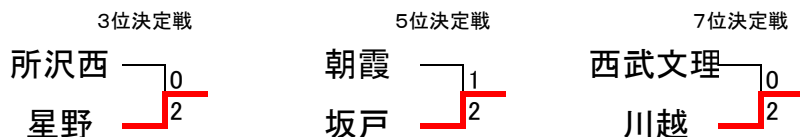

男子団体(32)

リーグ戦参加決定戦

県大会出場決定リーグ戦

	狭山ヶ丘	朝霞	西武文理	飯能	勝敗	順位
狭山ヶ丘	-	×	×	○	1勝2敗	3
朝霞	○	-	○	○	3勝0敗	1
西武文理	○	×	-	○	2勝1敗	2
飯能	×	×	×	-	0勝3敗	4

	坂戸	所沢中央	朝霞西	川越	勝敗	順位
坂戸	-	○	○	○	3勝0敗	1
所沢中央	×	-	○	×	1勝2敗	3
朝霞西	×	×	-	×	0勝3敗	4
川越	×	○	○	-	2勝1敗	2