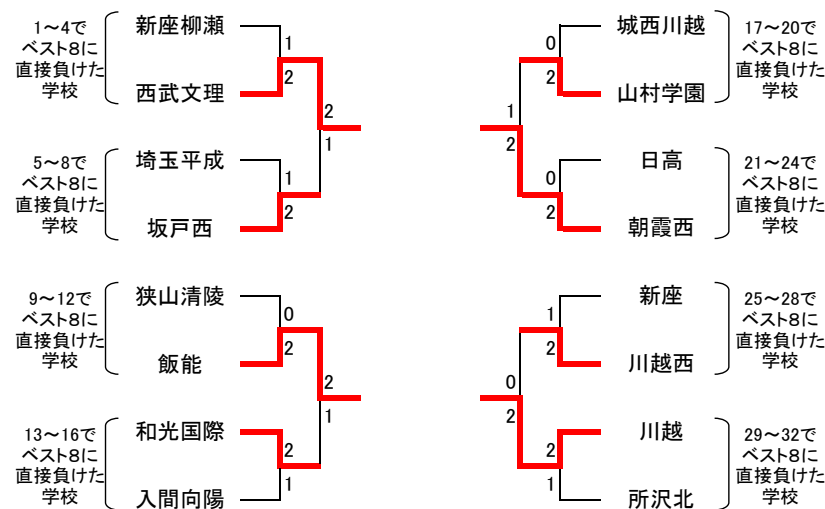

男子団体(32)

リーグ戦参加決定戦

県大会出場決定リーグ戦

	狭山ヶ丘	朝霞	西武文理	飯能	勝敗	順位
狭山ヶ丘	-	×	×	○	1勝2敗	3
朝霞	○	-	○	○	3勝0敗	1
西武文理	○	×	-	○	2勝1敗	2
飯能	×	×	×	-	0勝3敗	4

	坂戸	所沢中央	朝霞西	川越	勝敗	順位
坂戸	-	○	○	○	3勝0敗	1
所沢中央	×	-	○	×	1勝2敗	3
朝霞西	×	×	-	×	0勝3敗	4
川越	×	○	○	-	2勝1敗	2

1位:西武台 2位:武蔵越生 3位:星野 4位:所沢西 5位:坂戸 6位:朝霞 7位:川越 8位:西武文理