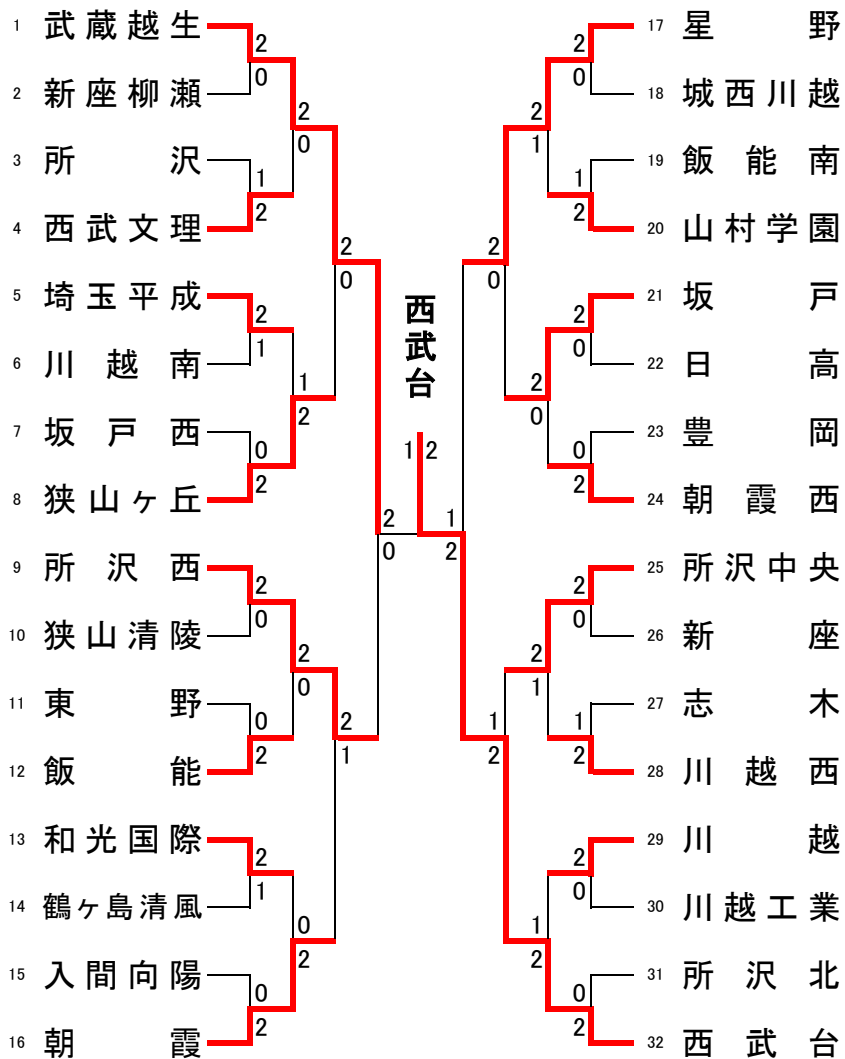

男子団体(32)

リーグ戦参加決定戦

県大会出場決定リーグ戦

	狭山ヶ丘	朝霞	西武文理	飯能	勝敗	順位
狭山ヶ丘	-	×	×	○	1勝2敗	3
朝霞	○	-	○	○	3勝0敗	1
西武文理	○	×	-	○	2勝1敗	2
飯能	×	×	×	-	0勝3敗	4

	坂戸	所沢中央	朝霞西	川越	勝敗	順位
坂戸	-	○	○	○	3勝0敗	1
所沢中央	×	-	○	×	1勝2敗	3
朝霞西	×	×	-	×	0勝3敗	4
川越	×	○	○	-	2勝1敗	2

1位:西武台 2位:武蔵越生 3位:星野 4位:所沢西 5位:坂戸 6位:朝霞 7位:川越 8位:西武文理