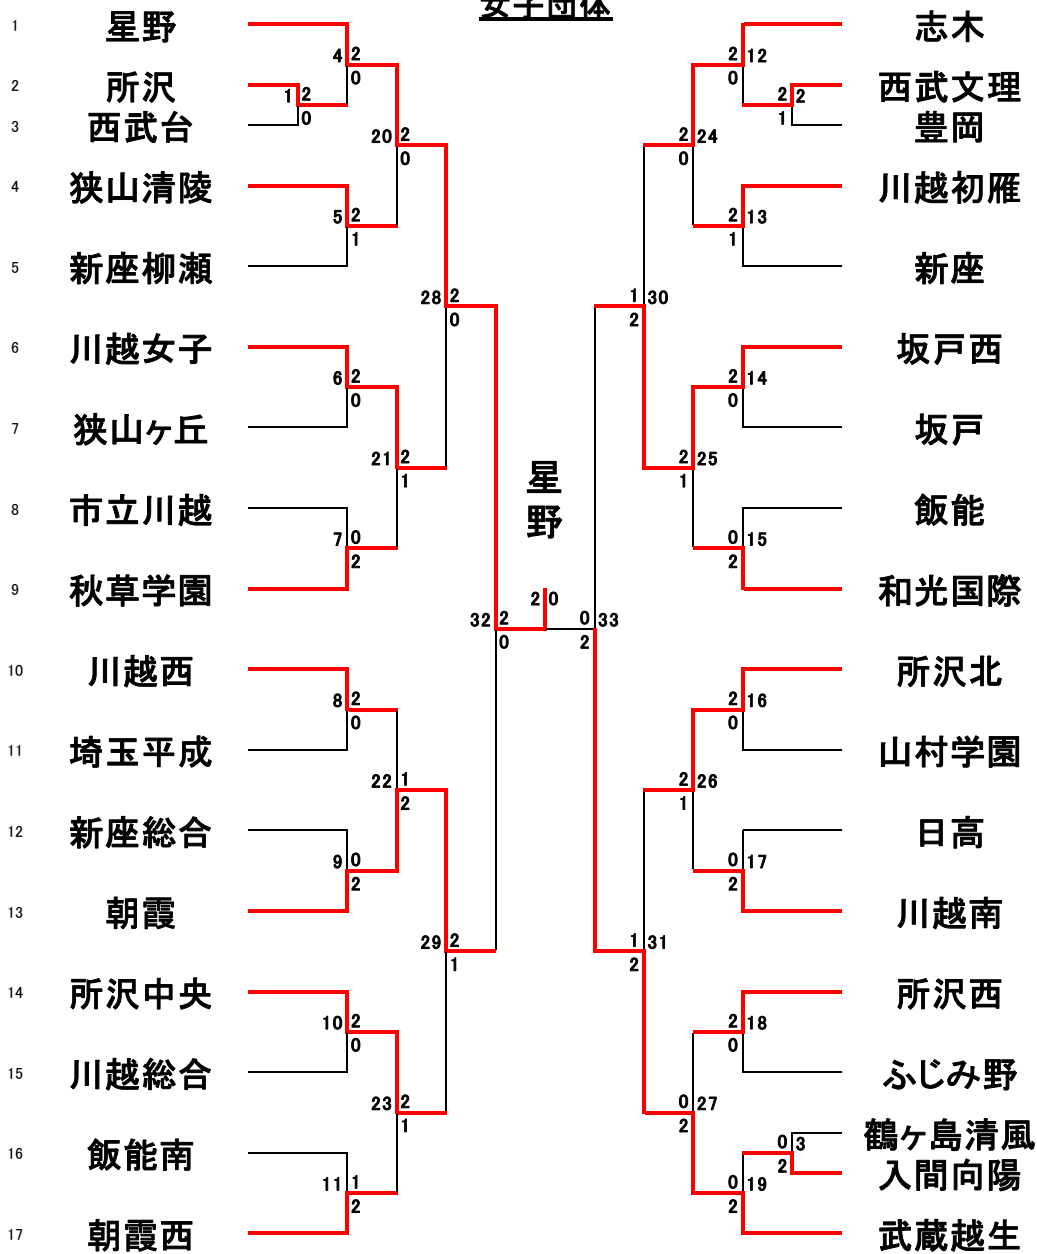

# 女子団体

# リーグ戦参加決定戦

# 県大会出場決定リーグ戦

	川越女子	所沢中央	秋草学園	川越西	勝敗	順位
1~9でB8		○	○	×	2-1	2
川越女子		2-0	2-1	0-2		
10~17でB8	×		×	×	0-3	4
所沢中央	0-2		0-2	0-2		
A	×	○		×	1-2	3
秋草学園	1-2	2-0		0-2		
B	○	○	○		3-0	1
川越西	2-0	2-0	2-0			

	志木	所沢北	和光国際	川越南	勝敗	順位
18~26でB8		○	○	○	3-0	1
志木		2-1	2-1	2-0		
27~35でB8	×		×	○	1-2	3
所沢北	1-2		0-2	2-1		
C	×	○		○	2-1	2
和光国際	1-2	2-0		2-1		
D	×	×	×		0-3	4
川越南	0-2	1-2	1-2			

3位決定戦

5位決定戦

7位決定戦