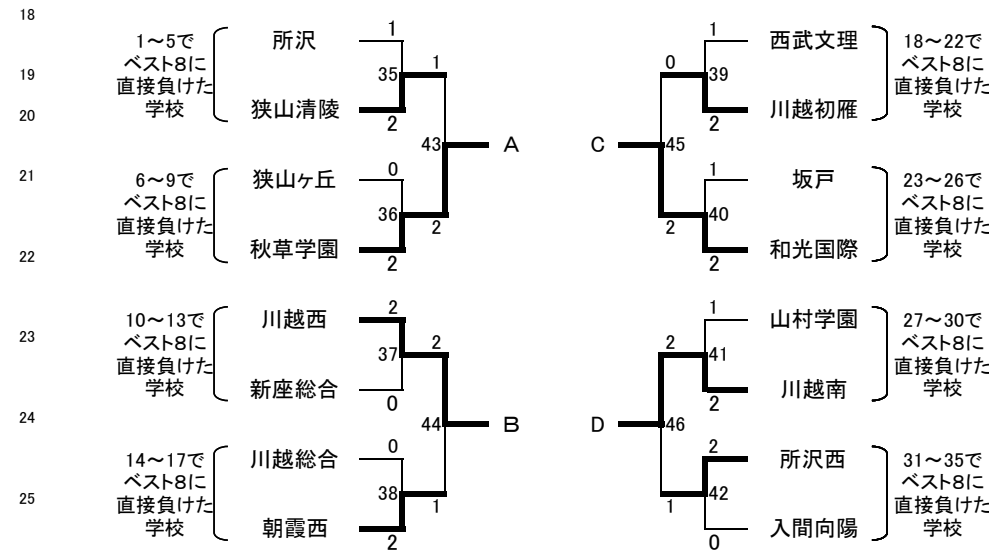

# 女子団体

# リーグ戦参加決定戦

# 県大会出場決定リーグ戦

	川越女子	所沢中央	秋草学園	川越西	勝敗	順位
1~9でB8		○	○	×	2-1	2
川越女子		2-0	2-1	0-2		
10~17でB8	×		×	×	0-3	4
所沢中央	0-2		0-2	0-2		
A	×	○		×	1-2	3
秋草学園	1-2	2-0		0-2		
B	○	○	○		3-0	1
川越西	2-0	2-0	2-0			

	志木	所沢北	和光国際	川越南	勝敗	順位
18~26でB8		○	○	○	3-0	1
志木		2-1	2-1	2-0		
27~35でB8	×		×	○	1-2	3
所沢北	1-2		0-2	2-1		
C	×	○		○	2-1	2
和光国際	1-2	2-0		2-1		
D	×	×	×		0-3	4
川越南	0-2	1-2	1-2			