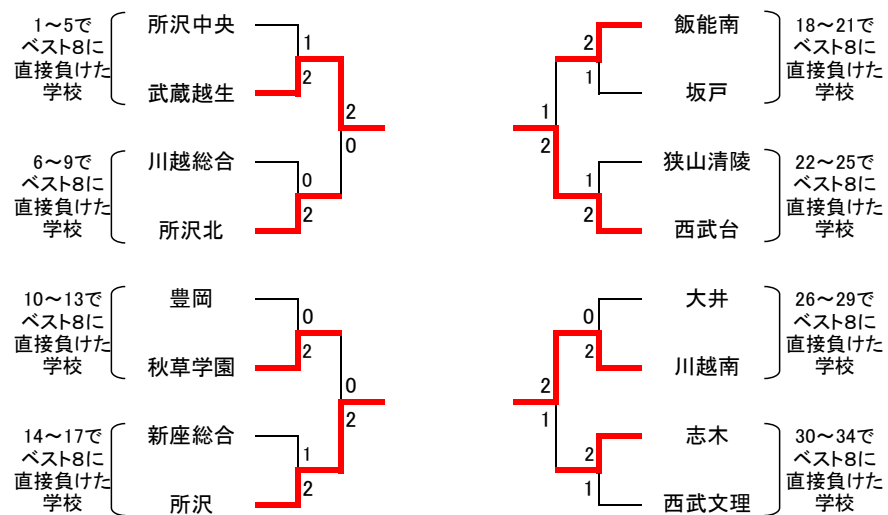

女子団体(34)

3位決定戦

5位決定戦

7位決定戦

リーグ戦参加決定戦

県大会出場決定リーグ戦

	坂戸西	川越西	武蔵越生	所沢	勝敗	順位
1~9でB8 坂戸西		○	×	○	2勝1敗	1
10~17でB8 川越西	×		○	○	2勝1敗	2
A 武蔵越生	○	×		○	2勝1敗	3
B 所沢	×	×	×		0勝3敗	4

	朝霞西	山村学園	西武台	川越南	勝敗	順位
18~25でB8 朝霞西		×	○	×	1勝2敗	3
26~33でB8 山村学園	○		○	○	3勝0敗	1
C 西武台	×	×		×	0勝3敗	4
D 川越南	○	×	○		2勝1敗	2

県大会出場校
①川越女子 ②星野 ③所沢西 ④朝霞 ⑤山村学園 ⑥坂戸西 ⑦川越西 ⑧川越南

平成24年度 学校総合体育大会西部地区予選会 大会結果

【女子団体】 優勝 :川越女子高校

準決勝

	川越女子	2 - 0	朝霞
複 1	北原 美佳 嶋本 優佳	2 - 0	澤江 真理 金子 祐美子
単 1	民部 由紀	2 - 0	鈴木 明日香
複 2	根岸 恵里 早瀬 美月	-	柿崎 真子 宮崎 相咲

	所沢西	1 - 2	星野
複 1	大澤 郁美 柁谷 美佐	2 - 0	大町 菜月 遠藤 帆香
単 1	関根 綾香	0 - 2	内田 智香
複 2	伊藤 歩美 吉田 芽来	0 - 2	小高 理恵子 安斉 百恵