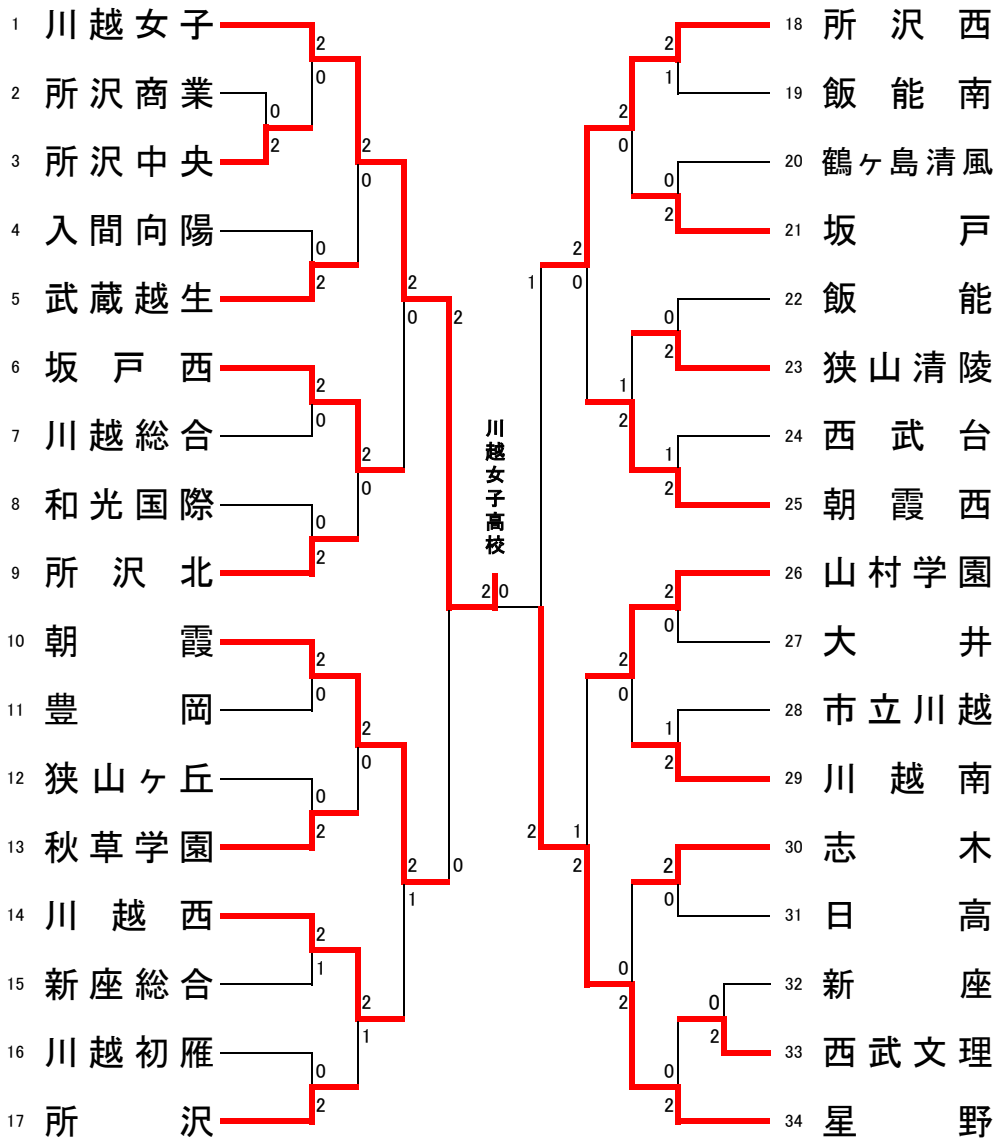

女子団体(34)

3位決定戦

5位決定戦

7位決定戦

リーグ戦参加決定戦

県大会出場決定リーグ戦

	坂戸西	川越西	武蔵越生	所沢	勝敗	順位
1~9でB8 坂戸西		○	×	○	2勝1敗	1
10~17でB8 川越西	×		○	○	2勝1敗	2
A 武蔵越生	○	×		○	2勝1敗	3
B 所沢	×	×	×		0勝3敗	4

	朝霞西	山村学園	西武台	川越南	勝敗	順位
18~25でB8 朝霞西		×	○	×	1勝2敗	3
26~33でB8 山村学園	○		○	○	3勝0敗	1
C 西武台	×	×		×	0勝3敗	4
D 川越南	○	×	○		2勝1敗	2

県大会出場校
①川越女子 ②星野 ③所沢西 ④朝霞 ⑤山村学園 ⑥坂戸西 ⑦川越西 ⑧川越南

平成24年度 学校総合体育大会西部地区予選会 大会結果

【女子団体】 優勝 :川越女子高校

準決勝

	川越女子	2 - 0	朝霞
複 1	北原 美佳 嶋本 優佳	2 - 0	澤江 真理 金子 祐美子
単 1	民部 由紀	2 - 0	鈴木 明日香
複 2	根岸 恵里 早瀬 美月	-	柿崎 真子 宮崎 相咲

	所沢西	1 - 2	星野
複 1	大澤 郁美 柁谷 美佐	2 - 0	大町 菜月 遠藤 帆香
単 1	関根 綾香	0 - 2	内田 智香
複 2	伊藤 歩美 吉田 芽来	0 - 2	小高 理恵子 安斉 百恵

決勝

	川越女子	2 - 0	星野
複 1	根岸 恵里 早瀬 美月	2 - 1	大町 菜月 遠藤 帆香
単 1	民部 由紀	2 - 1	内田 智香
複 2	北原 美佳 嶋本 優佳	-	小高 理恵子 安斉 百恵

3位決定戦

朝霞	1 - 2	所沢西
----	-------	-----

県大会出場校

- ①川越女子 ②星野 ③所沢西 ④朝霞
⑤山村学園 ⑥坂戸西 ⑦川越西 ⑧川越南