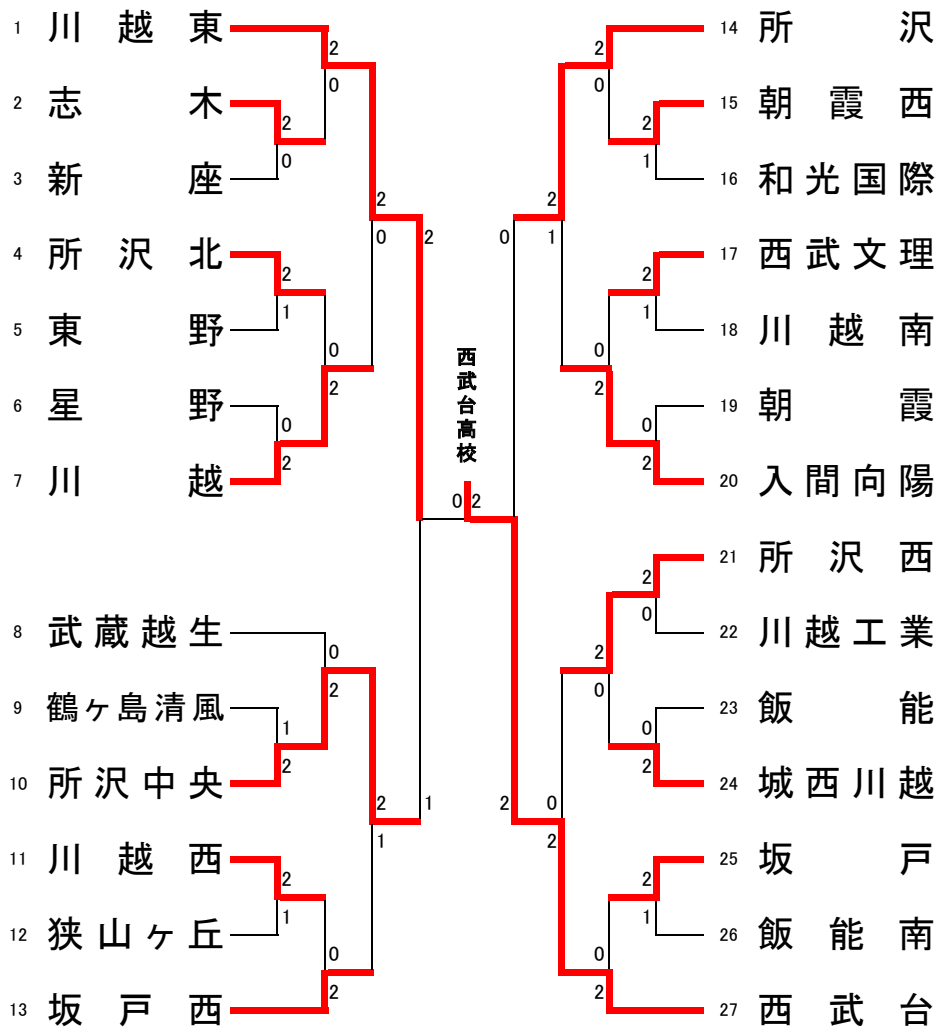

男子団体(27)

県大会出場校
①西武台 ②川越東 ③所沢 ④所沢中央 ⑤坂戸西 ⑥入間向陽 ⑦武蔵越生 ⑧西武文理

リーグ戦参加決定戦

県大会出場決定リーグ戦

	川越	坂戸西	志木	武蔵越生	勝敗	順位
1~7でB8 川越		×	○	×	1勝2敗	3
8~13でB8 坂戸西	○		○	○	3勝0敗	1
A 志木	×	×		×	0勝3敗	4
B 武蔵越生	○	×	○		2勝1敗	2

	入間向陽	所沢西	西武文理	坂戸	勝敗	順位
14~20でB8 入間向陽		×	○	×	2勝1敗	1
21~27でB8 所沢西	○		×	○	2勝1敗	3
C 西武文理	×	○		○	2勝1敗	2
D 坂戸	×	×	×		0勝3敗	4

平成24年度 学校総合体育大会西部地区予選会 大会結果

【男子団体】 優勝：西武台高校

準決勝

	川越東	2 - 1	所沢中央
複1	柴山 雄太 南村 拓哉	2 - 0	西澤 拓哉 村山 博彰
単1	小野 智志	0 - 2	仁井 政希
複2	鈴木 一磨 小室 結生	2 - 0	鹿野 真知人 川名 純平

	所沢	0 - 2	西武台
複1	伊東 諒 三木 峽輔	0 - 2	児玉 真哉 栗原 康輝
単1	池 宏武	0 - 2	坂口 雅治
複2	大川 卓真 鈴木 侑太	-	浅川 裕哉 安部 匠英

決勝

	川越東	0 - 2	西武台
複1	柴山 雄太 南村 拓哉	0 - 2	坂口 雅治 秋田 泰我
単1	小野 智志	0 - 2	浅川 裕哉
複2	鈴木 一磨 小室 結生		児玉 真哉 栗原 康輝

3位決定戦

所沢中央	1 - 2	所沢
------	-------	----

県大会出場校

- ①西武台 ②川越東 ③所沢 ④所沢中央
 ⑤坂戸西 ⑥入間向陽 ⑦武蔵越生 ⑧西武文理