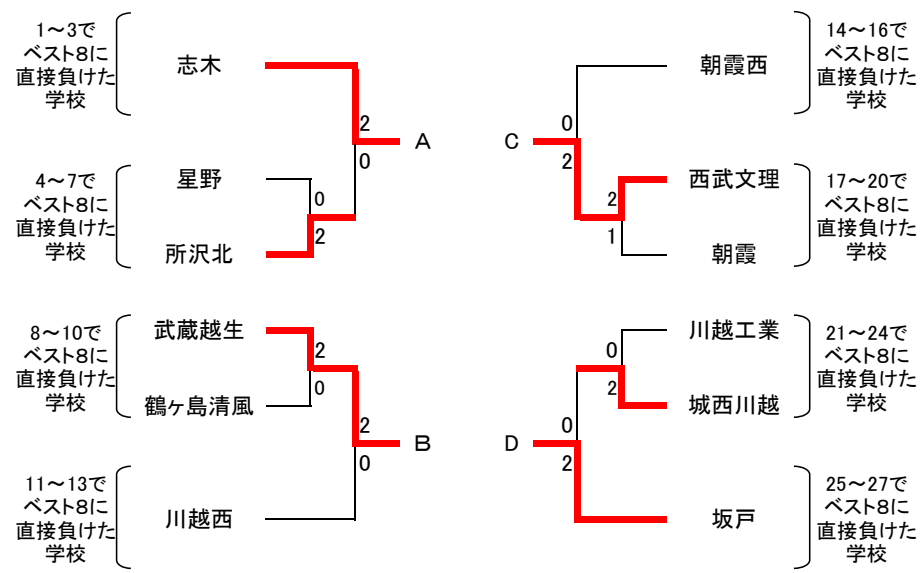

男子団体(27)

県大会出場校
①西武台 ②川越東 ③所沢 ④所沢中央 ⑤坂戸西 ⑥入間向陽 ⑦武蔵越生 ⑧西武文理

リーグ戦参加決定戦

県大会出場決定リーグ戦

	川越	坂戸西	志木	武蔵越生	勝敗	順位
1~7でB8 川越		×	○	×	1勝2敗	3
8~13でB8 坂戸西	○		○	○	3勝0敗	1
A 志木	×	×		×	0勝3敗	4
B 武蔵越生	○	×	○		2勝1敗	2

	入間向陽	所沢西	西武文理	坂戸	勝敗	順位
14~20でB8 入間向陽		×	○	×	2勝1敗	1
21~27でB8 所沢西	○		×	○	2勝1敗	3
C 西武文理	×	○		○	2勝1敗	2
D 坂戸	×	×	×		0勝3敗	4

平成24年度 学校総合体育大会西部地区予選会 大会結果

【男子団体】 優勝：西武台高校

準決勝

	川越東	2 - 1	所沢中央
複1	柴山 雄太 南村 拓哉	2 - 0	西澤 拓哉 村山 博彰
単1	小野 智志	0 - 2	仁井 政希
複2	鈴木 一磨 小室 結生	2 - 0	鹿野 真知人 川名 純平

	所沢	0 - 2	西武台
複1	伊東 諒 三木 峽輔	0 - 2	児玉 真哉 栗原 康輝
単1	池 宏武	0 - 2	坂口 雅治
複2	大川 卓真 鈴木 侑太	-	浅川 裕哉 安部 匠英