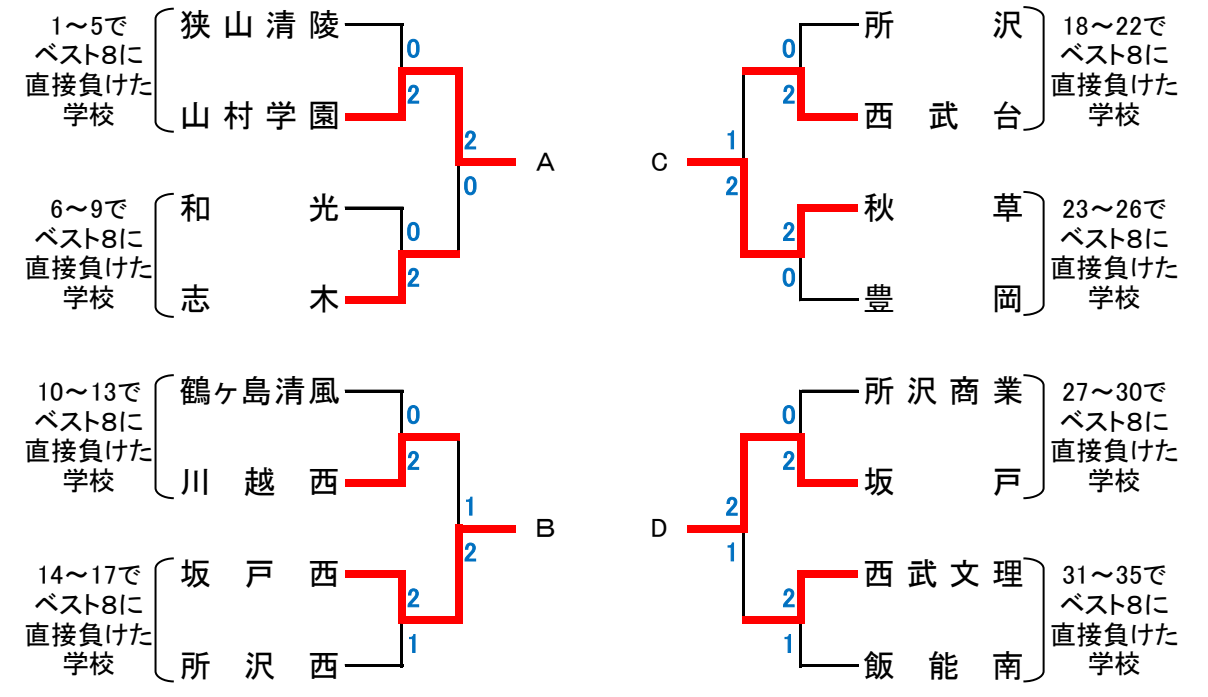

女子団体(35)

リーグ戦参加決定戦

県大会出場決定リーグ戦

	川越南	所沢中央	山村学園	坂戸西	勝敗	順位
1~9でB8 川越南		○ 2-0	× 0-2	○ 2-1	2-1	2
10~17でB8 所沢中央	× 0-2		× 1-2	○ 2-1	1-2	3
A 山村学園	○ 2-0	○ 2-1		○ 2-0	3-0	1
B 坂戸西	× 1-2	× 1-2	× 0-2		0-3	4

	朝霞	和光国際	秋草	坂戸	勝敗	順位
18~26でB8 朝霞		○ 2-1	○ 2-1	○ 2-0	3-0	1
27~35でB8 和光国際	× 1-2		○ 2-0	○ 2-1	2-1	2
C 秋草	× 1-2	× 0-2		○ 2-1	1-2	3
D 坂戸	× 0-2	× 1-2	× 1-2		0-3	4

県大会出場校
①細田学園 ②星野 ③川越女子 ④所沢北 ⑤朝霞 ⑥山村学園 ⑦川越南 ⑧和光国際

平成23年度 学校総合体育大会西部地区予選会 大会結果

【女子団体】 優勝 :細田学園高校

準決勝

	細田学園	2 - 0	所沢北
複1	島津 知波 牧口 佳奈枝	2 - 0	北田 伊吹 吉田 奈津美
単1	村越 咲紀	2 - 0	藤本 紗也
複2	深谷 杏 六倉 密	-	田村 舞幸 牧野 みなみ

	星野	2 - 1	川越女子
複1	安念 瑞貴 大嶋 彩花	2 - 1	塚畑 美里 根岸 恵理
単1	増崎 祥子	0 - 2	民部 由紀
複2	藤澤 こずえ 内田 智香	2 - 1	新里 あすか 嶋本 優佳