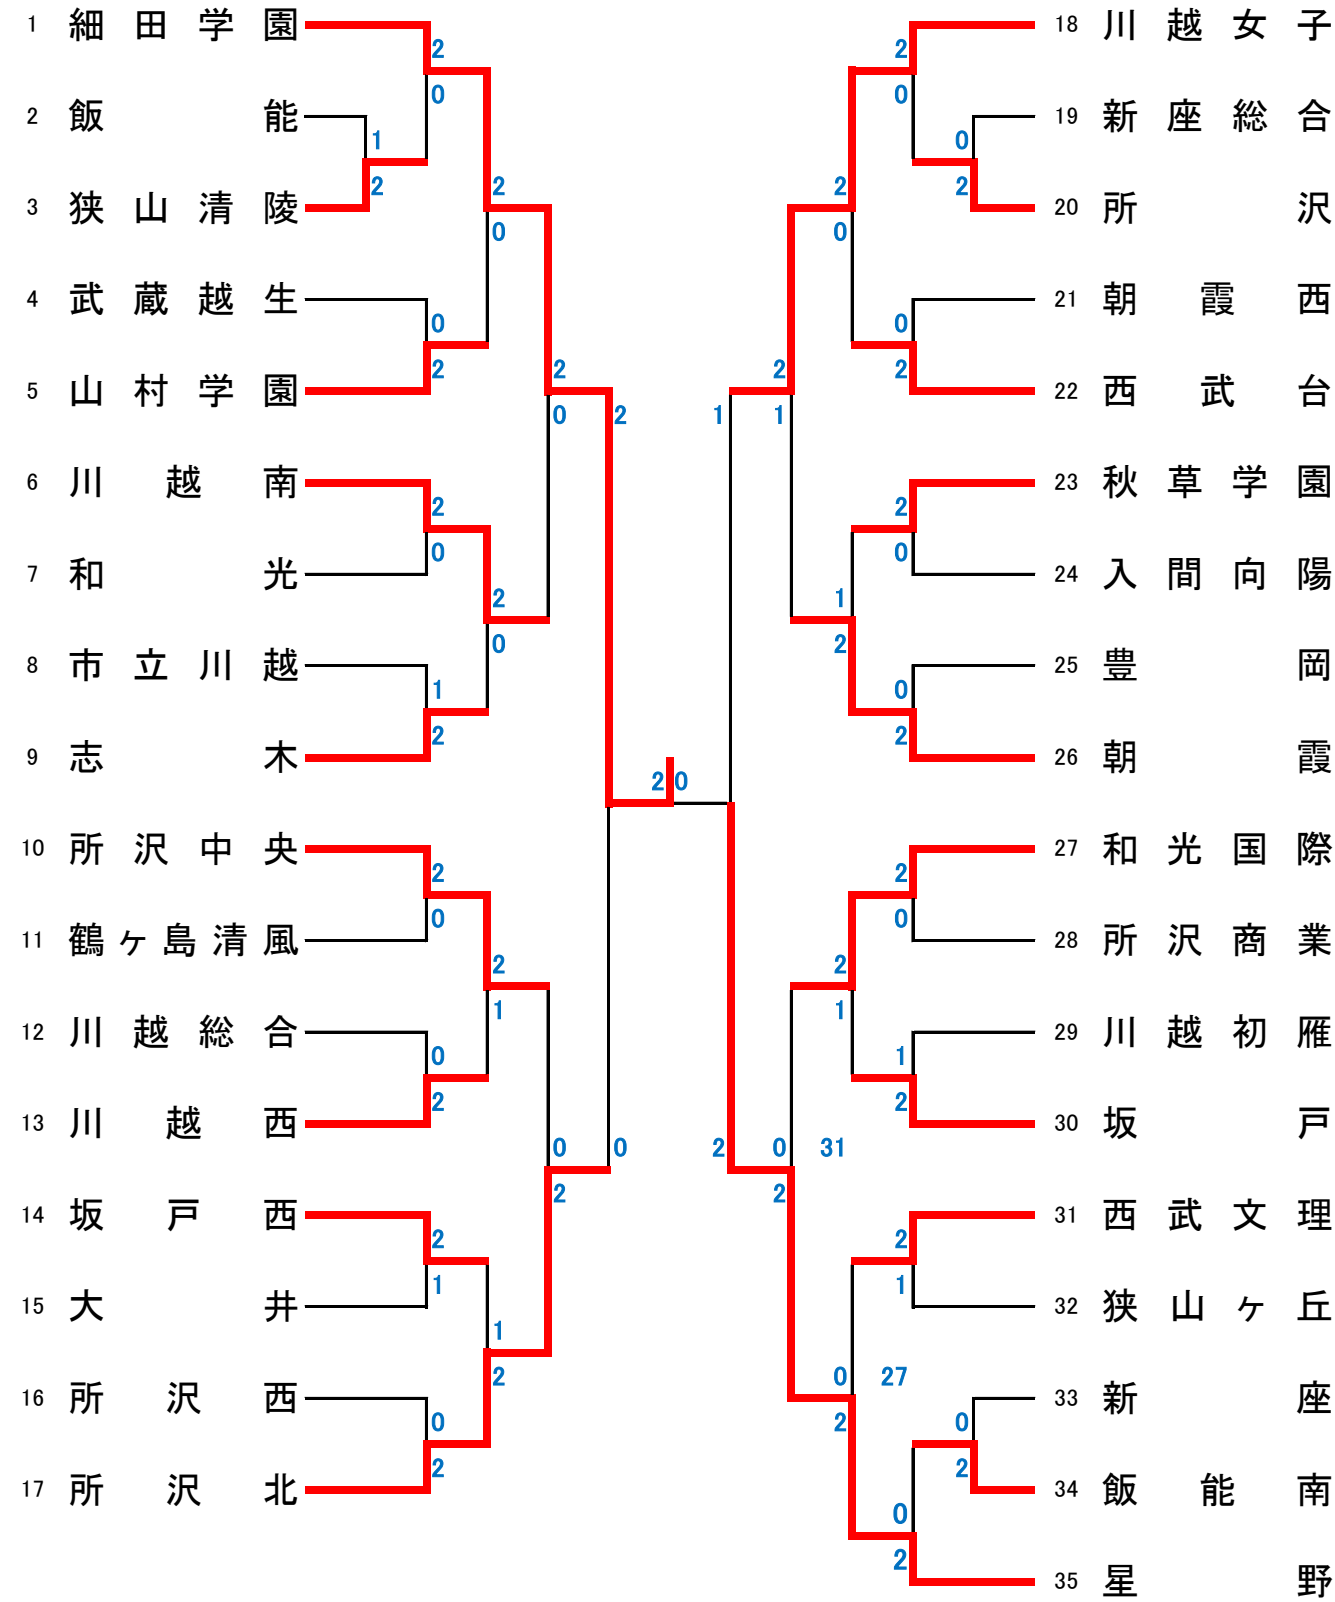

女子団体(35)

リーグ戦参加決定戦

県大会出場決定リーグ戦

	川越南	所沢中央	山村学園	坂戸西	勝敗	順位
1~9でB8 川越南		○ 2-0	× 0-2	○ 2-1	2-1	2
10~17でB8 所沢中央	× 0-2		× 1-2	○ 2-1	1-2	3
A 山村学園	○ 2-0	○ 2-1		○ 2-0	3-0	1
B 坂戸西	× 1-2	× 1-2	× 0-2		0-3	4

	朝霞	和光国際	秋草	坂戸	勝敗	順位
18~26でB8 朝霞		○ 2-1	○ 2-1	○ 2-0	3-0	1
27~35でB8 和光国際	× 1-2		○ 2-0	○ 2-1	2-1	2
C 秋草	× 1-2	× 0-2		○ 2-1	1-2	3
D 坂戸	× 0-2	× 1-2	× 1-2		0-3	4

県大会出場校
①細田学園 ②星野 ③川越女子 ④所沢北 ⑤朝霞 ⑥山村学園 ⑦川越南 ⑧和光国際

平成23年度 学校総合体育大会西部地区予選会 大会結果

【女子団体】 優勝 :細田学園高校

準決勝

	細田学園	2 - 0	所沢北
複1	島津 知波 牧口 佳奈枝	2 - 0	北田 伊吹 吉田 奈津美
単1	村越 咲紀	2 - 0	藤本 紗也
複2	深谷 杏 六倉 密	-	田村 舞幸 牧野 みなみ

	星野	2 - 1	川越女子
複1	安念 瑞貴 大嶋 彩花	2 - 1	塚畑 美里 根岸 恵理
単1	増崎 祥子	0 - 2	民部 由紀
複2	藤澤 こずえ 内田 智香	2 - 1	新里 あすか 嶋本 優佳

決勝

	細田学園	2 - 0	星野
複1	深谷 杏 有坂 侑華	2 - 0	安念 瑞貴 大嶋 彩花
単1	六倉 密	2 - 0	増崎 祥子
複2	村越 咲紀 吉田 彩夏	-	藤澤 こずえ 内田 智香

3位決定戦

川越女子	2 - 1	所沢北
------	-------	-----

県大会出場校

- ①細田学園 ②星野 ③川越女子 ④所沢北
⑤朝霞 ⑥山村学園 ⑦川越南 ⑧和光国際