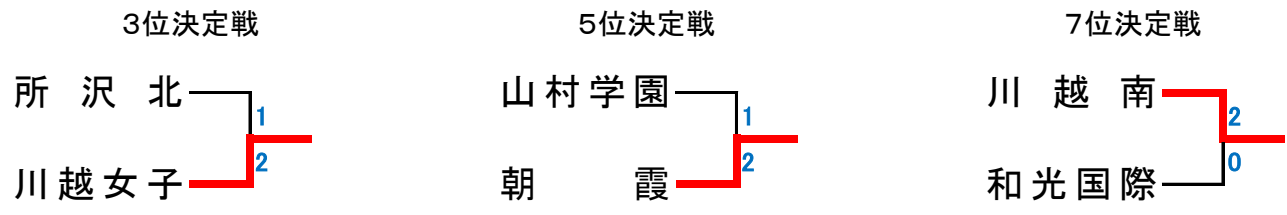

女子団体(35)

リーグ戦参加決定戦

県大会出場決定リーグ戦

	川越南	所沢中央	山村学園	坂戸西	勝敗	順位
1~9でB8 川越南		○ 2-0	× 0-2	○ 2-1	2-1	2
10~17でB8 所沢中央	× 0-2		× 1-2	○ 2-1	1-2	3
A 山村学園	○ 2-0	○ 2-1		○ 2-0	3-0	1
B 坂戸西	× 1-2	× 1-2	× 0-2		0-3	4

	朝霞	和光国際	秋草	坂戸	勝敗	順位
18~26でB8 朝霞		○ 2-1	○ 2-1	○ 2-0	3-0	1
27~35でB8 和光国際	× 1-2		○ 2-0	○ 2-1	2-1	2
C 秋草	× 1-2	× 0-2		○ 2-1	1-2	3
D 坂戸	× 0-2	× 1-2	× 1-2		0-3	4

県大会出場校
①細田学園 ②星野 ③川越女子 ④所沢北 ⑤朝霞 ⑥山村学園 ⑦川越南 ⑧和光国際

平成23年度 学校総合体育大会西部地区予選会 大会結果

【女子団体】 優勝 :細田学園高校

準決勝

	細田学園	2 - 0	所沢北
複1	島津 知波 牧口 佳奈枝	2 - 0	北田 伊吹 吉田 奈津美
単1	村越 咲紀	2 - 0	藤本 紗也
複2	深谷 杏 六倉 密	-	田村 舞幸 牧野 みなみ

	星野	2 - 1	川越女子
複1	安念 瑞貴 大嶋 彩花	2 - 1	塚畑 美里 根岸 恵理
単1	増崎 祥子	0 - 2	民部 由紀
複2	藤澤 こずえ 内田 智香	2 - 1	新里 あすか 嶋本 優佳