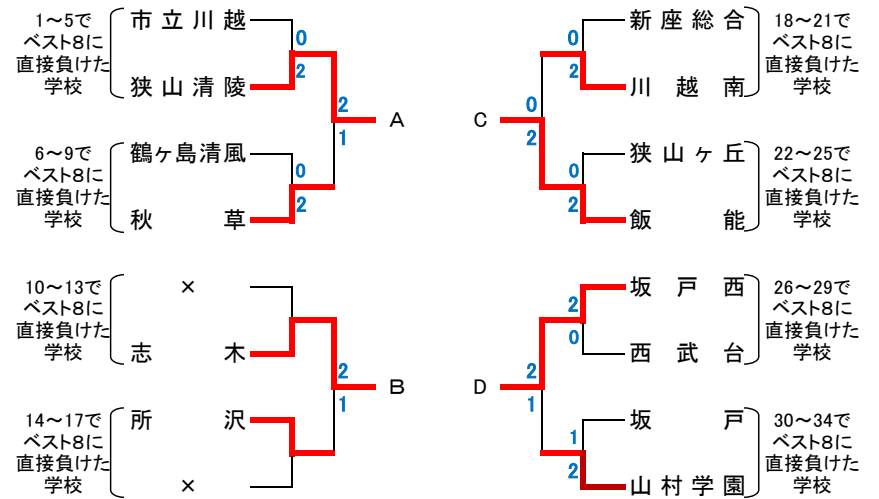

女子団体(34)

3位決定戦

5位決定戦

7位決定戦

リーグ戦参加決定戦

県大会出場決定リーグ戦

	和光国際	西武文理	狭山清陵	志木	勝敗	順位
1~9でB8 和光国際		X 1-2	X 1-2	○ 2-0	1-2 (4-4)	2
10~17でB8 西武文理	○ 2-1		○ 2-1	○ 2-0	3-0	1
A 狭山清陵	○ 2-1	X 0-2		X 1-2	1-2 (3-5)	3
B 志木	X 0-2	X 0-2	○ 2-1		1-2 (2-5)	4

	所沢西	川越西	飯能	坂戸西	勝敗	順位
18~25でB8 所沢西		X 1-2	○ 2-0	○ 2-0	2-1	2
26~34でB8 川越西	○ 2-1		○ 2-1	○ 2-1	3-0	1
C 飯能	X 0-2	X 1-2		X 1-2	0-3	4
D 坂戸西	X 0-2	X 1-2	○ 2-1		1-2	3

県大会出場校

- ①細田学園 ②所沢中央 ③川越女子 ④星野 ⑤西武文理 ⑥川越西 ⑦所沢西 ⑧和光国際