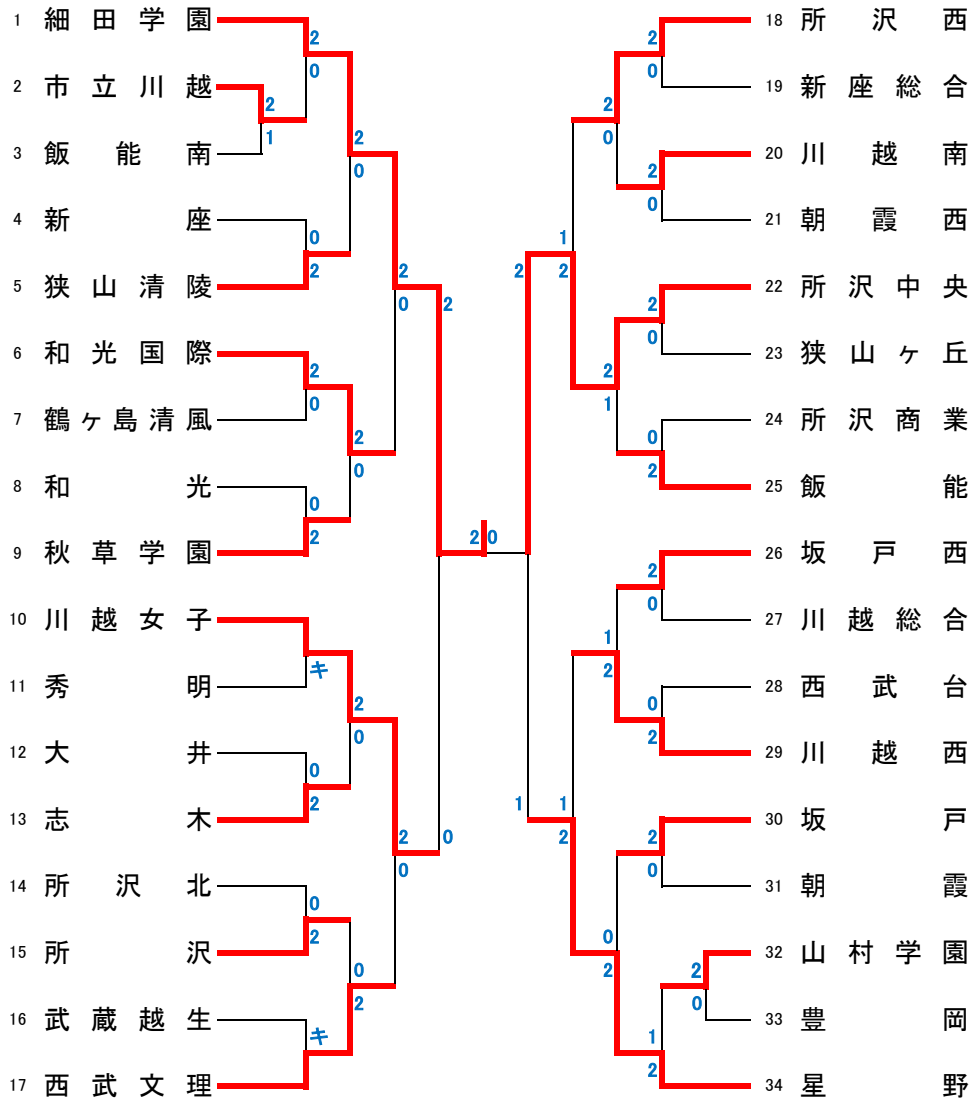

女子団体(34)

3位決定戦

5位決定戦

7位決定戦

リーグ戦参加決定戦

県大会出場決定リーグ戦

	和光国際	西武文理	狭山清陵	志木	勝敗	順位
1~9でB8 和光国際		X 1-2	X 1-2	○ 2-0	1-2 (4-4)	2
10~17でB8 西武文理	○ 2-1		○ 2-1	○ 2-0	3-0	1
A 狭山清陵	○ 2-1	X 0-2		X 1-2	1-2 (3-5)	3
B 志木	X 0-2	X 0-2	○ 2-1		1-2 (2-5)	4

	所沢西	川越西	飯能	坂戸西	勝敗	順位
18~25でB8 所沢西		X 1-2	○ 2-0	○ 2-0	2-1	2
26~34でB8 川越西	○ 2-1		○ 2-1	○ 2-1	3-0	1
C 飯能	X 0-2	X 1-2		X 1-2	0-3	4
D 坂戸西	X 0-2	X 1-2	○ 2-1		1-2	3

県大会出場校

- ①細田学園 ②所沢中央 ③川越女子 ④星野 ⑤西武文理 ⑥川越西 ⑦所沢西 ⑧和光国際