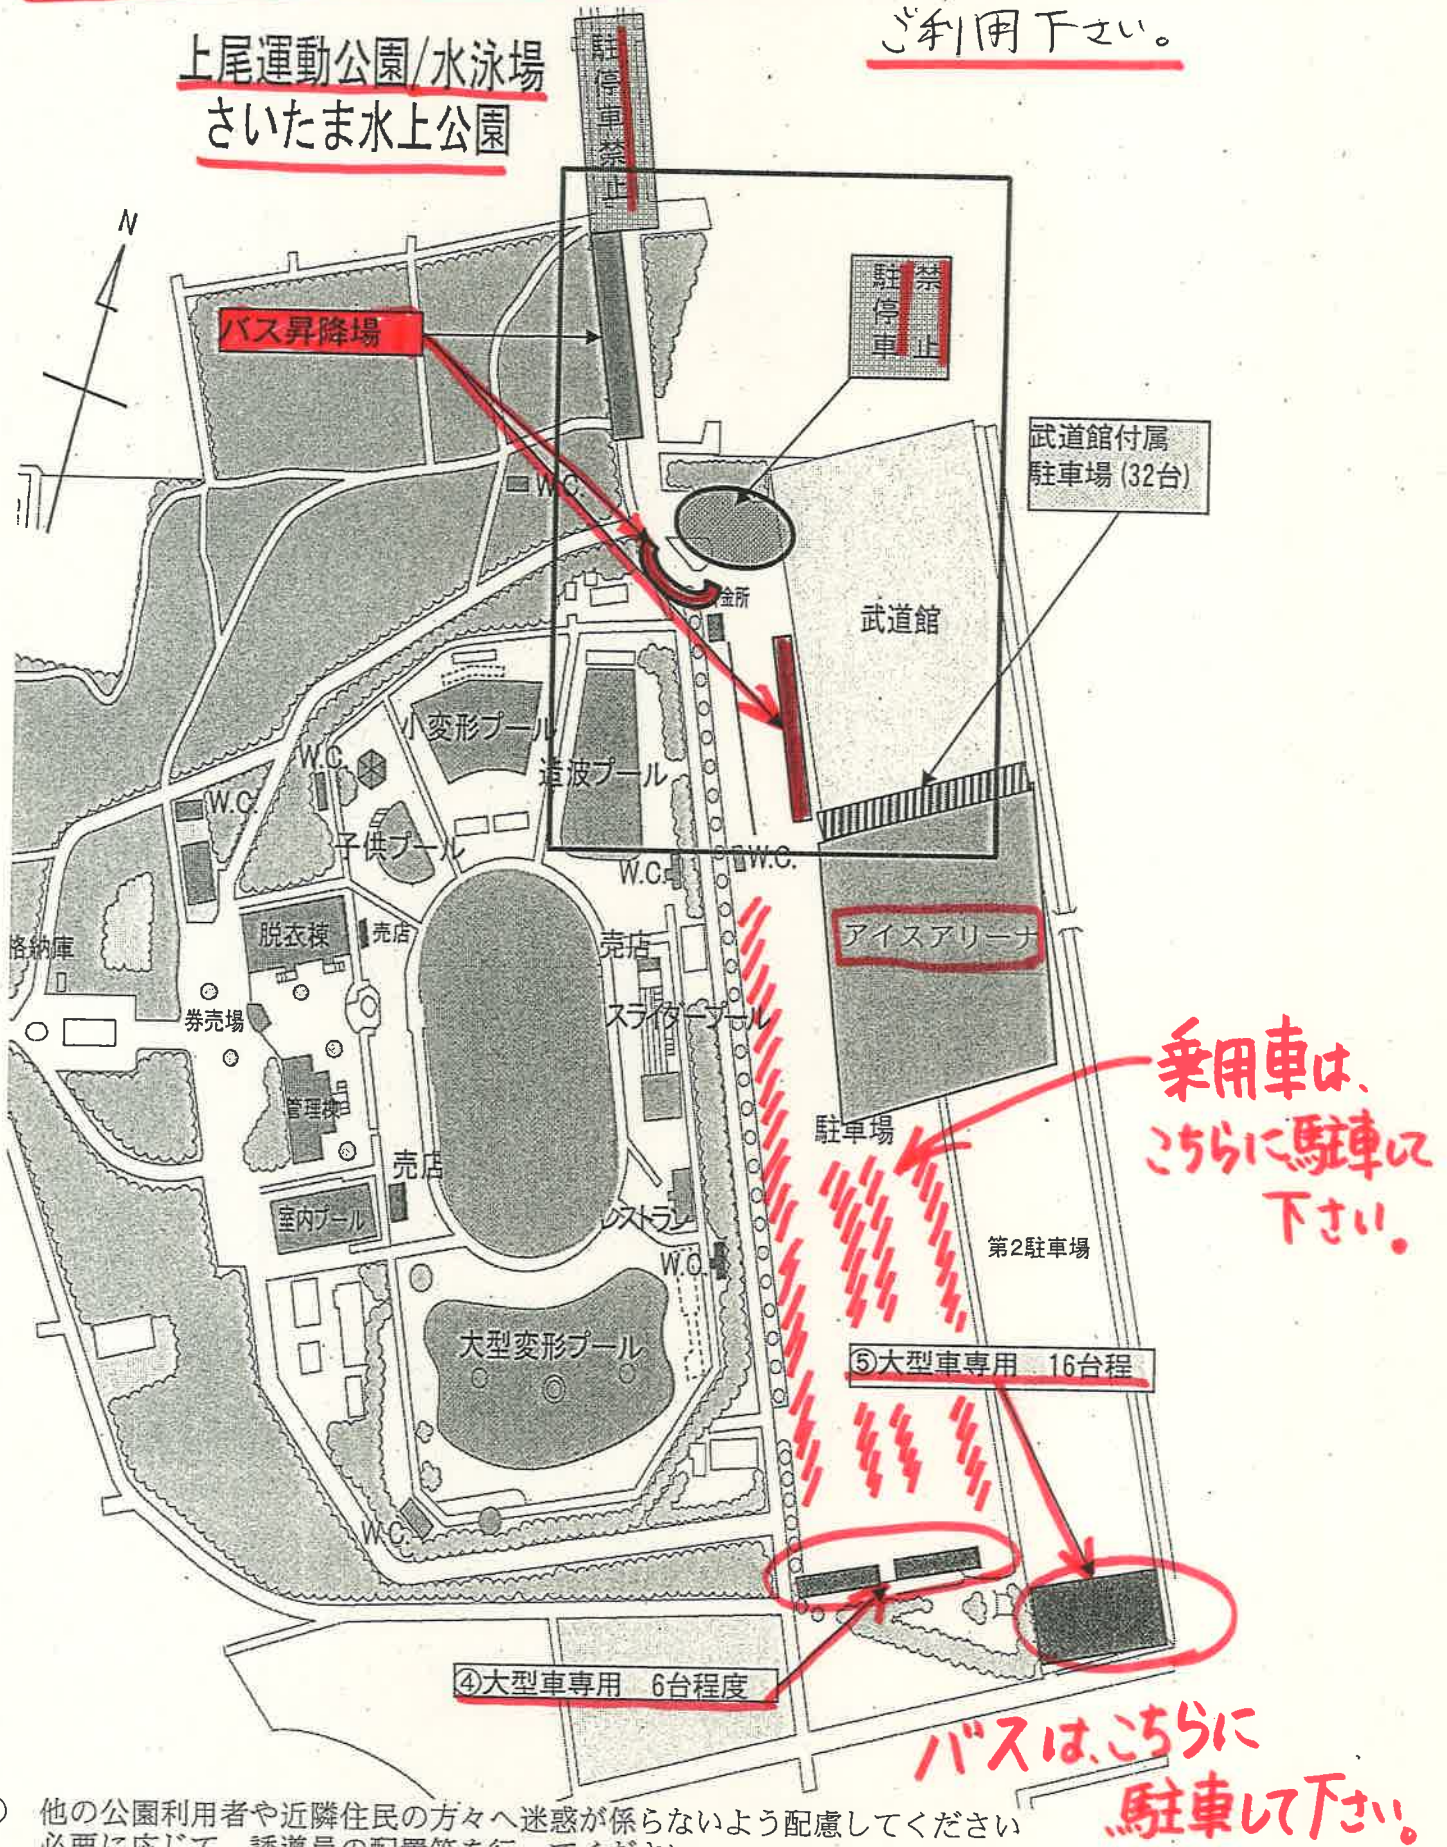

上尾運動公園 体育館前の駐車は、ご遠慮下さい。水上公園の馬球場と

ご利用下さい。

上尾運動公園/水泳場
さいたま水上公園

乗用車は、
こちらに駐車し
下さい。

バスは、こちらに
駐車して下さい。

- 他の公園利用者や近隣住民の方々へ迷惑が係らないよう配慮してください
必要に応じて、誘導員の配置等を行ってください
- ロータリーや公園入口道路は駐停車禁止です。
- バスは、④大型車専用エリアに駐車してください。
- バスは、④に停められない場合は⑤大型車専用駐車場に駐車してください。
- ④、⑤に停められない場合は、主催者が誘導して、適切に駐車してください。