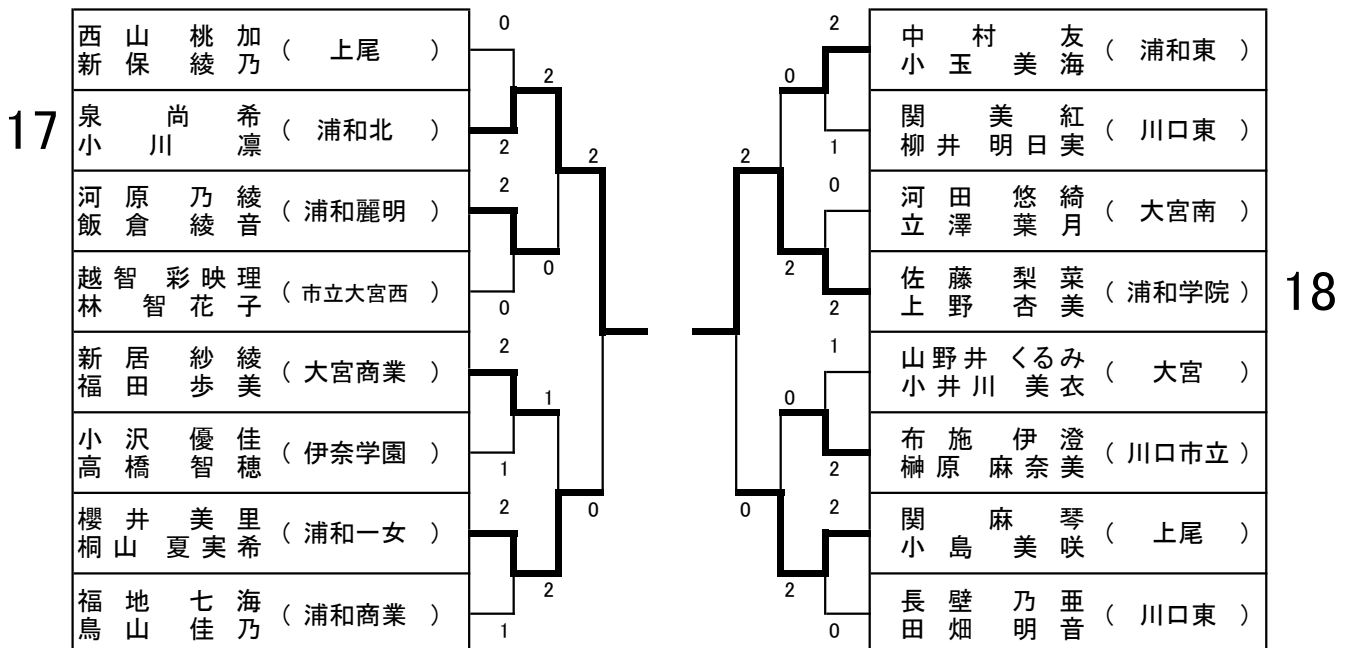

女子ダブルス 順位決定戦

5~6位決定

9~12位決定

17, 18位決定

GS_01

276 284 277

GS_02

278

285

279

GS_03

280

286

281

GS_04

282