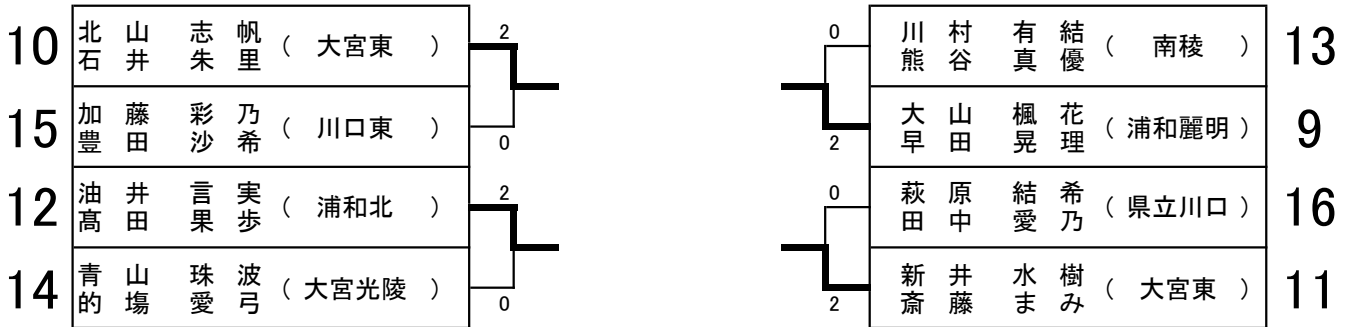

女子ダブルス 順位決定戦

5~6位決定

9~12位決定

17, 18位決定

GS_01

276 284 277

GS_02

278