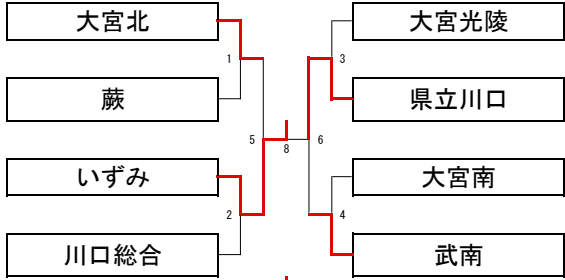

男子学校对抗 A

1位	埼玉栄
2位	浦和北
3位	大宮東
4位	川口北
5位	上尾
6位	浦和学院
7位	伊奈学園
	上尾南

女子学校对抗 A

1位	埼玉栄
2位	浦和麗明
3位	浦和北
4位	大宮東
5位	川口県陽
6位	大宮西
7位	蕨
	県立川口

男子学校对抗 B

女子学校对抗 B