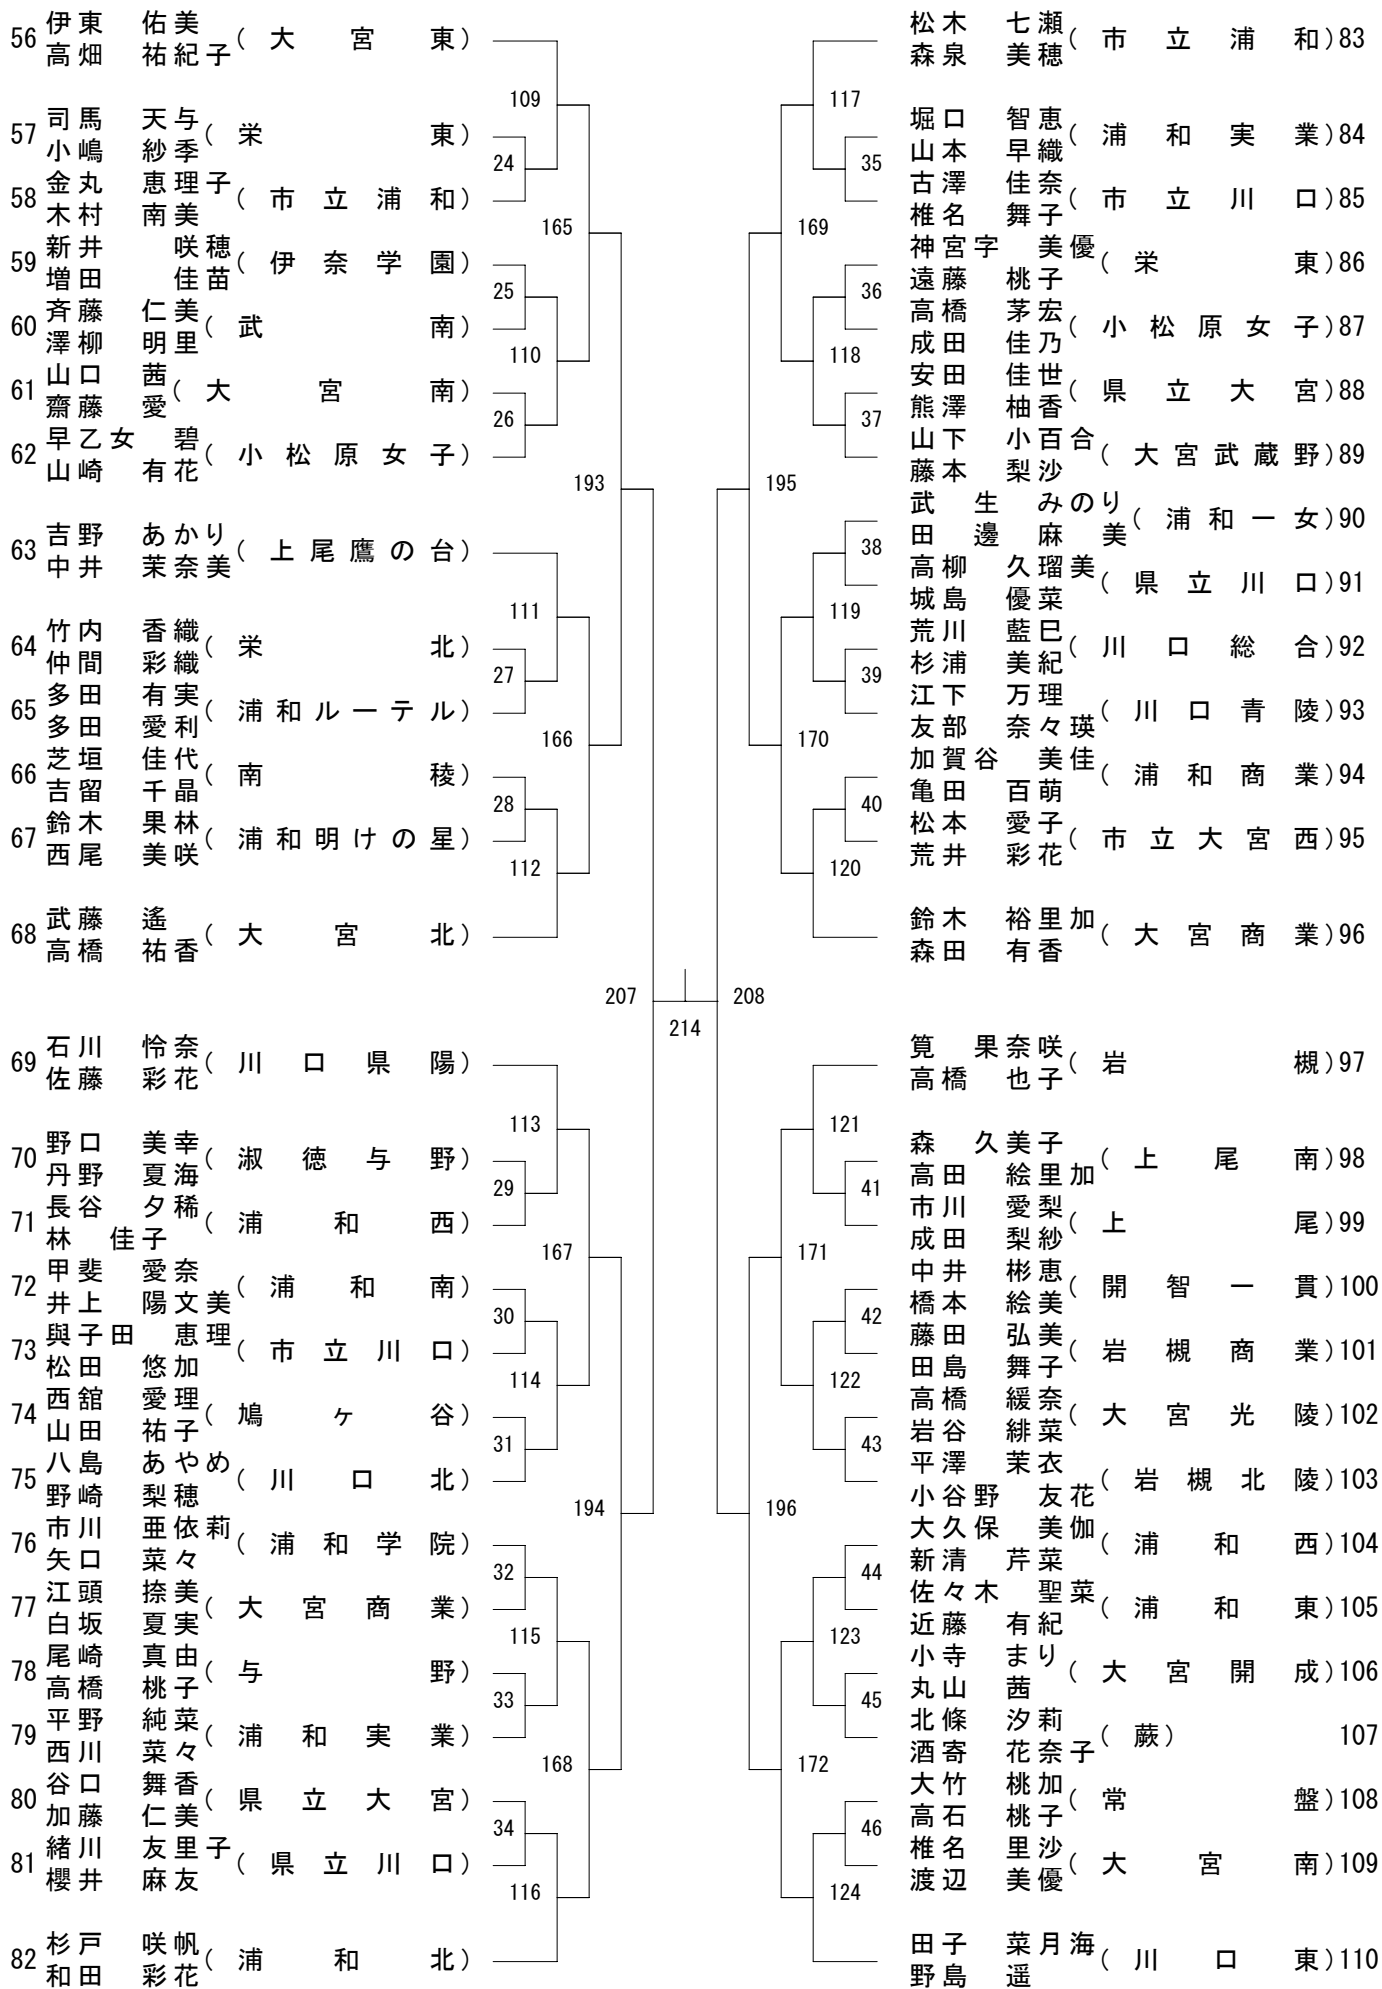

女子複 (GD) ・ブロック 1

女子複 (GD) ・ブロック 2

女子複 (GD) ・ ブロック 3

女子複 (GD) ・ブロック 4

166	齊藤 茉莉奈 (埼玉栄)		鴨志田 爽香 (浦和西)	193
167	鹿島 菜香 (小松原女子)	141	永田 榛花 (開智一貫)	194
168	金澤 笑共 (伊奈学園)	70	安藤 麻衣奈 (大宮開成)	195
169	小直井 佳萌 (開智一貫)	181	廣瀬 衣花 (浦和学院)	196
170	米山 史華 (浦和明けの星)	71	青山 原さ可 (岩槻商業)	197
171	佐藤 美柚 (上尾南)	142	安部 七海 (川口総合)	198
172	瀧高 島玲奈 (上尾橋)	72	神野 留奈 (淑徳与野)	199
173	森香子 (南稜)	201	池永 早希 (市立浦和)	200
174	福島 美希 (浦和商业)	143	神田 理沙 (市立川口)	201
175	青木 優佳 (浦和実業)	73	松山 智優 (栄東)	202
176	駒崎 結麻 (市立大宮西)	182	奥山 文佳 (小松原女子)	203
177	窪田 叶恵子 (大宮光陵)	74	森彩花 (川口北)	204
178	佐々木 彩優 (常盤)	144	新田 早紀 (上尾鷹の台)	205
179	川島 梨紗 (川口東)	211	鈴木 優花 (蕨)	206
180	角侑香里 (県立川口)	145	高橋 裕加 (大宮東)	207
181	折茂 かりん (川口県陽)	75	中西 由希乃 (鳩ヶ谷)	208
182	岡部 かりな (岩槻)	183	五野 真奈加 (川口青陵)	209
183	加藤 夏生 (与野)	76	相川 綾香 (上尾)	210
184	澤村 美鈴 (市立浦和)	146	志賀 彩奈 (浦和東)	211
185	岡咲 幸佳 (大宮商業)	77	安野 亜優里 (大宮北)	212
186	大工藤 杏奈 (大宮北)	202	工藤 英碧 (伊奈学園)	213
187	高佐 華衣 (蕨)	78	重松 唯朱 (県立大宮)	214
188	本宮 陸希 (大宮武蔵野)	147	多比 莉奈 (上尾南)	215
189	野本 瑠美 (栄北)	79	服部 幸美 (浦和南)	216
190	中川 知香 (浦和南)	184	清水 美ひ (大宮南)	217
191	浅見 綾理 (岩槻商業)	80	齋藤 純美 (武南)	218
192	窪田 有希里 (浦和一女)	148	加賀 恵美 (浦和明けの星)	219
			村上 友里子 (浦和北)	220

女子単 (GS) ・ブロック 1

女子単 (GS) ・ブロック 2

女子単(GS)・ブロック 3

女子単 (GS) ・ブロック 4

女子単 (GS) ・ブロック 5

女子単 (GS) ・ブロック 6

女子単(GS)・ブロック7

女子単(GS)・ブロック 8