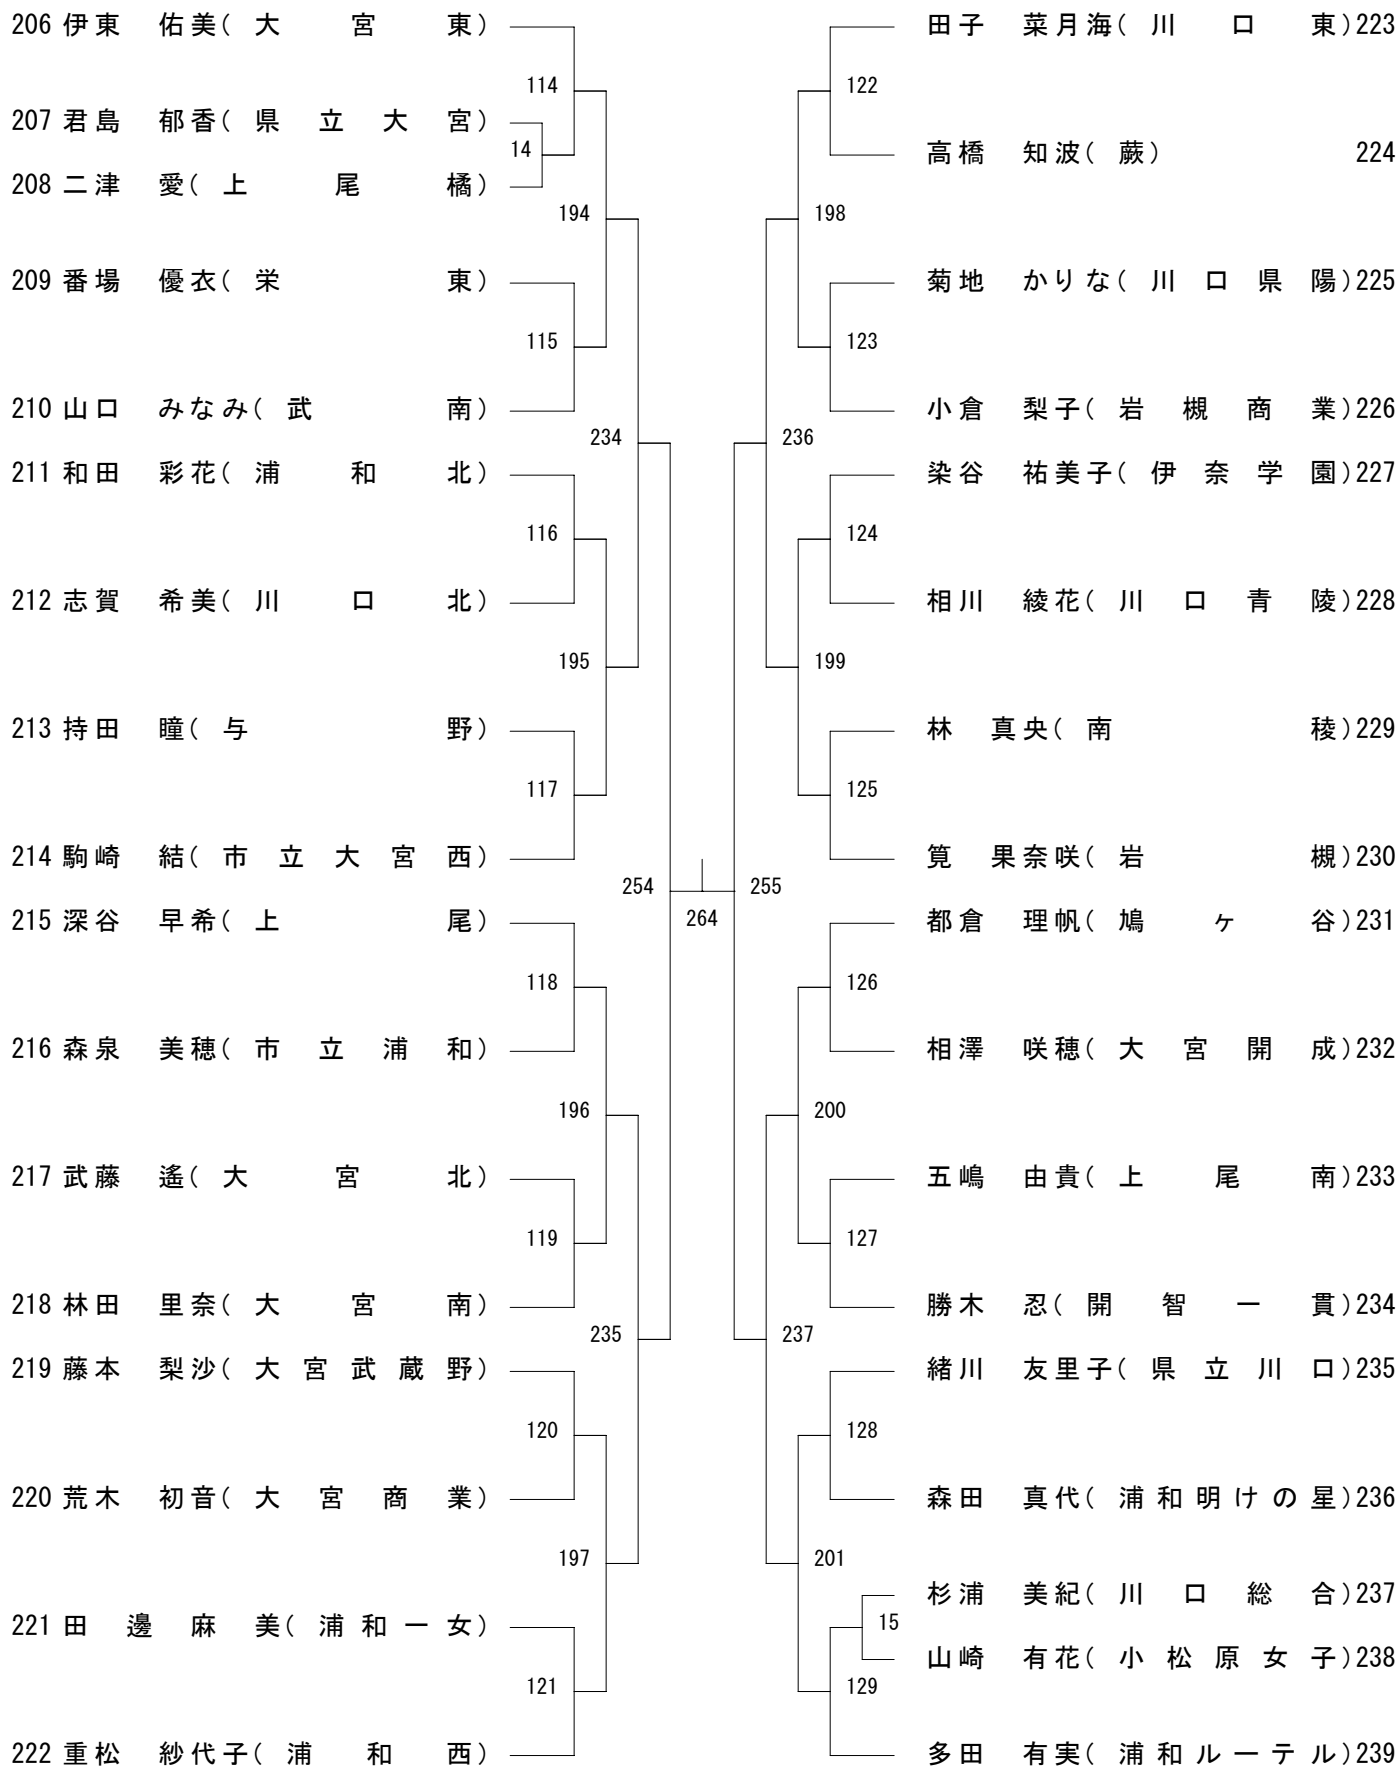

女子複 (GD) ・ブロック 1

女子複 (GD) ・ブロック 2

女子複 (GD) ・ ブロック 3

女子複 (GD) ・ブロック 4

166	齊藤 茉莉奈 (埼玉栄)		鴨志田 爽香 (浦和西)	193
167	鹿島 菜香 (小松原女子)	141	永田 榛花 (開智一貫)	194
168	金澤 笑共 (伊奈学園)	70	安藤 麻衣奈 (大宮開成)	195
169	小直井 佳萌 (開智一貫)	181	廣瀬 衣花 (浦和学院)	196
170	米山 史華 (浦和明けの星)	71	青山 原さ可 (岩槻商業)	197
171	佐藤 美柚 (上尾南)	142	安部 七海 (川口総合)	198
172	瀧高 島玲奈 (上尾橋)	72	神野 留奈 (淑徳与野)	199
173	森香子 (南稜)	201	池永 早希 (市立浦和)	200
174	福島 美希 (浦和商业)	143	神田 理沙 (市立川口)	201
175	青木 優佳 (浦和実業)	73	松山 智優 (栄東)	202
176	駒崎 結麻 (市立大宮西)	182	奥山 文佳 (小松原女子)	203
177	窪田 叶恵子 (大宮光陵)	74	森彩花 (川口北)	204
178	佐々木 彩優 (常盤)	144	新田 早紀 (上尾鷹の台)	205
179	川島 梨紗 (川口東)	211	鈴木 優花 (蕨)	206
180	角侑香里 (県立川口)	145	高橋 裕加 (大宮東)	207
181	折茂 かりん (川口県陽)	75	中西 由希乃 (鳩ヶ谷)	208
182	岡部 かりな (岩槻)	183	五野 真奈加 (川口青陵)	209
183	加藤 夏生 (与野)	76	相川 綾香 (上尾)	210
184	澤村 美鈴 (市立浦和)	146	志賀 彩奈 (浦和東)	211
185	岡咲 幸佳 (大宮商業)	77	安野 亜優里 (大宮北)	212
186	大工藤 杏奈 (大宮北)	202	工藤 英碧 (伊奈学園)	213
187	高佐 華衣 (蕨)	78	重松 唯朱 (県立大宮)	214
188	本宮 陸希 (大宮武蔵野)	147	多比 莉奈 (上尾南)	215
189	野本 瑠美 (栄北)	79	服部 幸美 (浦和南)	216
190	中川 知香 (浦和南)	184	清水 美ひ (大宮南)	217
191	浅見 綾理 (岩槻商業)	80	齋藤 純美 (武南)	218
192	窪田 有希里 (浦和一女)	148	加賀 恵美 (浦和明けの星)	219
			村上 友里子 (浦和北)	220

女子単 (GS) ・ブロック 1

女子単 (GS) ・ブロック 2

女子単(GS)・ブロック 3

女子単 (GS) ・ブロック 4

女子単 (GS) ・ブロック 5

女子単 (GS) ・ブロック 6

女子単(GS)・ブロック7

女子単(GS)・ブロック 8