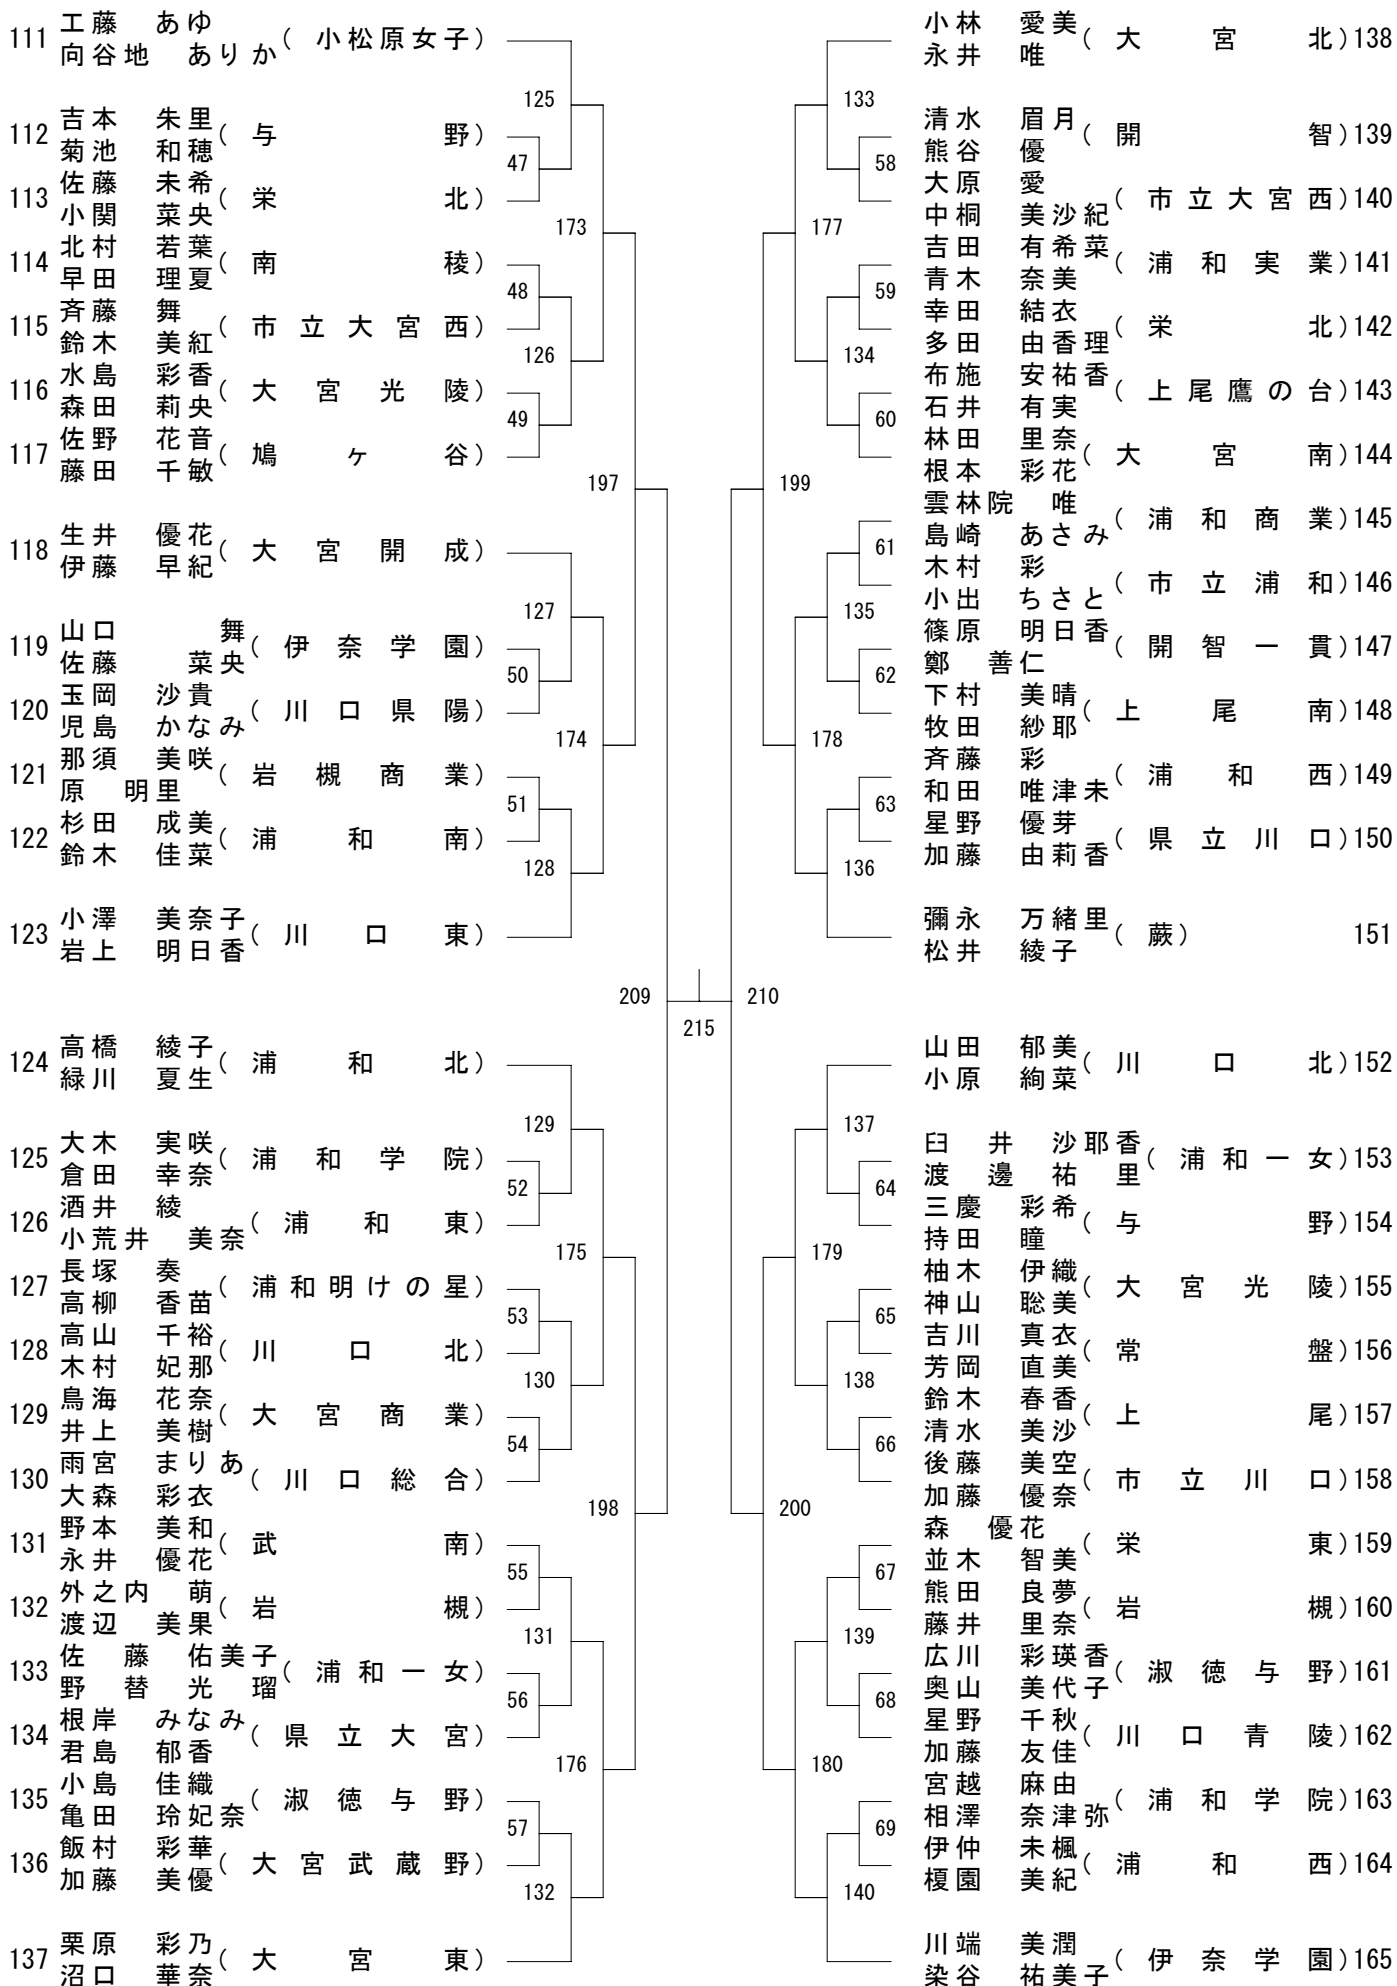

女子複 (GD) ・ブロック 1

女子複 (GD) ・ブロック 2

女子複 (GD) ・ ブロック 3

女子複 (GD) ・ブロック 4

166	齊藤 茉莉奈 (埼玉栄)		鴨志田 爽香 (浦和西)	193
167	鹿島 菜香 (小松原女子)	141	永田 榛花 (開智一貫)	194
168	金澤 笑共 (伊奈学園)	70	安藤 麻衣奈 (大宮開成)	195
169	小直井 佳萌 (開智一貫)	181	廣瀬 衣花 (浦和学院)	196
170	米山 史華 (浦和明けの星)	71	青山 原さ可 (岩槻商業)	197
171	佐藤 美柚 (上尾南)	142	安部 七海 (川口総合)	198
172	瀧高 島玲奈 (上尾橋)	72	神野 留奈 (淑徳与野)	199
173	森香子 (南稜)	201	池永 早希 (市立浦和)	200
174	福島 美希 (浦和商业)	143	神田 理沙 (市立川口)	201
175	青木 優佳 (浦和実業)	73	松山 智優 (栄東)	202
176	駒崎 結麻 (市立大宮西)	182	奥山 文佳 (小松原女子)	203
177	窪田 叶恵子 (大宮光陵)	74	森彩花 (川口北)	204
178	佐々木 彩優 (常盤)	144	新田 早紀 (上尾鷹の台)	205
179	川島 梨紗 (川口東)	211	鈴木 優花 (蕨)	206
180	角侑香里 (県立川口)	145	高橋 裕加 (大宮東)	207
181	折茂 かりん (川口県陽)	75	中西 由希乃 (鳩ヶ谷)	208
182	岡部 かりな (岩槻)	183	五野 真奈加 (川口青陵)	209
183	加藤 夏生 (与野)	76	相川 綾香 (上尾)	210
184	澤村 美鈴 (市立浦和)	146	志賀 彩奈 (浦和東)	211
185	岡咲 幸佳 (大宮商業)	77	安野 亜優里 (大宮北)	212
186	大工藤 杏奈 (大宮北)	202	工藤 英碧 (伊奈学園)	213
187	高佐 華衣 (蕨)	78	重松 唯朱 (県立大宮)	214
188	本宮 陸希 (大宮武蔵野)	147	多比 莉奈 (上尾南)	215
189	野本 瑠美 (栄北)	79	服部 幸美 (浦和南)	216
190	中川 知香 (浦和南)	184	清水 美ひ (大宮南)	217
191	浅見 綾理 (岩槻商業)	80	齋藤 純美 (武南)	218
192	窪田 有希里 (浦和一女)	148	加賀 恵美 (浦和明けの星)	219
			村上 友里子 (浦和北)	220

女子単 (GS) ・ブロック 1

女子単 (GS) ・ブロック 2

女子単(GS)・ブロック 3

女子単 (GS) ・ブロック 4

女子単 (GS) ・ブロック 5

女子単 (GS) ・ブロック 6

女子単(GS)・ブロック7

女子単(GS)・ブロック 8