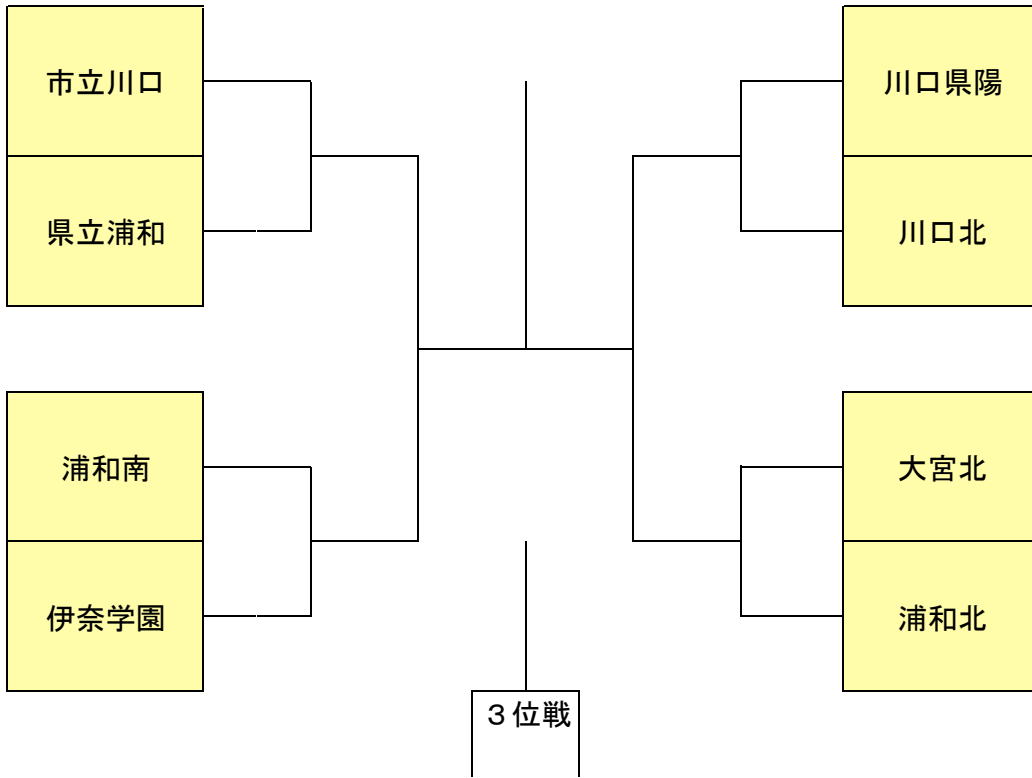

男子会場：市立川口
4月24日(日)13時開場

女子会場：市立大宮西
4月23日(土)13時開場