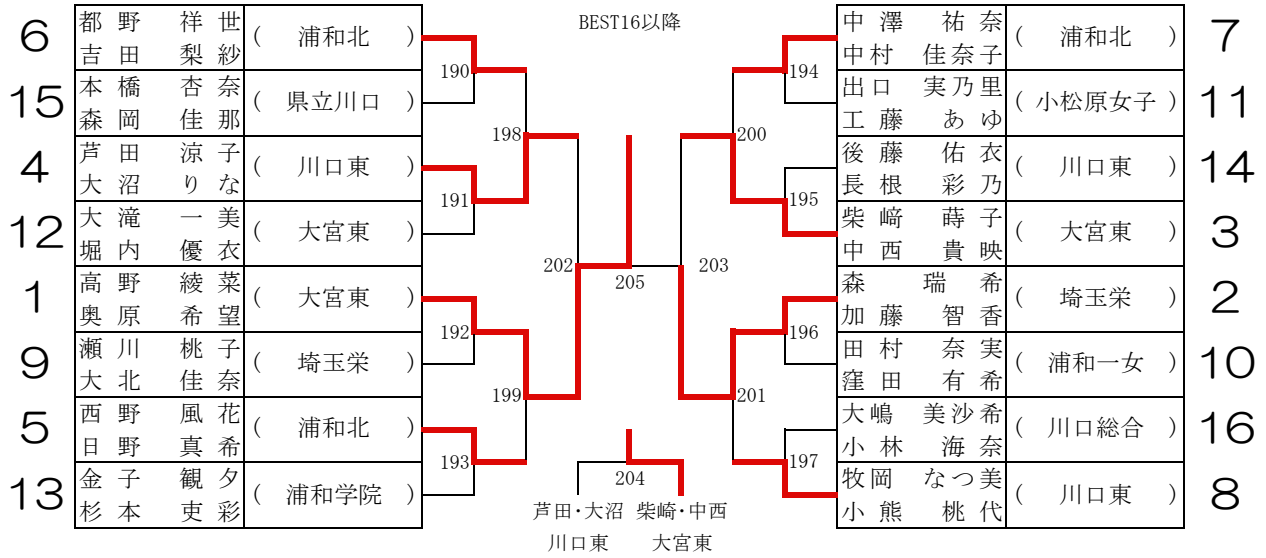

051 h23インハイ予選運営資料
16以降GD

女子複 (GD) ・ ブロック 1

女子複 (GD) ・ブロック 2

52	高野 綾菜 (大宮東)	2	2	西野 風花 (浦和北)	78
53	中野 華菜 (市立浦和)	2	2	島村 明花 (大宮北)	79
54	藤室 越晴 (岩槻商業)	0	0	高橋 咲子 (上尾南)	80
55	保科 子麗 (川口東)	2	2	石井 嶋ひかり (岩槻商業)	81
56	足立 真美 (上尾南)	0	0	土井 実佳 (蕨)	82
57	今井 杏奈 (浦和東)	1	0	石橋 明日香 (川口北)	83
58	吉野 彩美 (浦和実業)	2	2	野村 佳依 (栄北)	84
59	岡山 郁実 (淑徳与野)	2	2	横野 有里 (県立上尾)	85
60	中菜 由里子 (大宮南)	0	2	浮田 響なつみ (浦和西)	86
61	湯田 綾香 (川口青陵)	0	1	辻 彩奈 (栄東)	87
62	浅田 樹里 (鳩ヶ谷)	2	0	金子 山美 (秀明英光)	88
63	小林 桃子 (大宮光陵)	0	0	丸山 滑部望佳 (武蔵野)	89
64	太田 香澄 (浦和北)	2	2	新井 里紗 (大宮南)	90
65	伊藤 珠理 (伊奈学園)	2	2	下鶴 理那子 (川口東)	91
66	濱中 耀有 (浦和西)	2	1	坂巻 沙織 (浦和一女)	92
67	兼宗 あゆみ (大宮開成)	0	1	松崎 美緒 (岩槻北陵)	93
68	古谷 奈由 (大宮)	2	0	村松 里奈 (南稜)	94
69	恩田 真千尋 (与野)	0	2	川上 花衣 (市立川口)	95
70	原下 晴梨 (大宮西)	2	1	中山 爱美 (浦和南)	96
71	三浦 眞実 (大宮商業)	2	0	小野田 理沙 (岩槻)	97
72	富岡 紗稀 (鷹の台)	0	0	堀江 明日香 (開智一貫)	98
73	塩崎 恵梨 (岩槻)	0	0	碓井 里紗 (鷹の台)	99
74	長浦 裕佳 (川口北)	2	2	高山 春菜 (武南)	100
75	岡本 奏七 (市立川口)	0	2	黒田 奈子 (武南)	100
76	山上 彩響 (浦和商業)	2	0	内藤 采音 (川口県陽)	101
77	瀬川 桃子 (埼玉栄)	2	2	尾形 綾華 (県立川口)	102
				杉原 優衣 (浦和学)	103
				金子 觀夕 (浦和学)	103