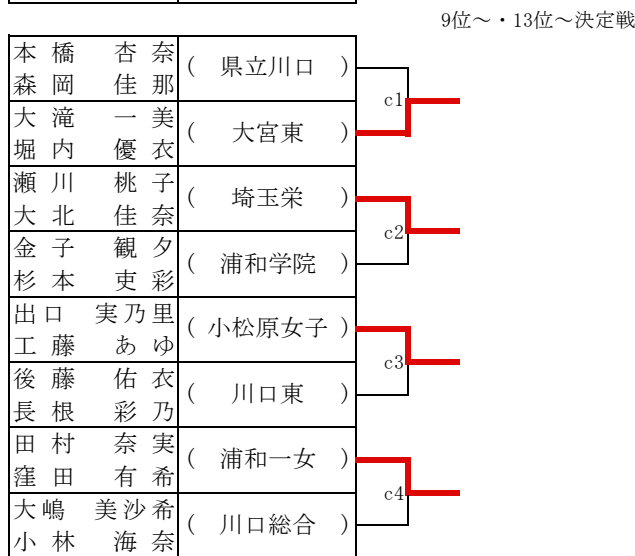

051 h23インハイ予選運営資料
16以降GD

女子複 (GD) ・ ブロック 1

女子複 (GD) ・ブロック 2

52	高野 綾菜 (大宮東)	2	2	西野 風花 (浦和北)	78
53	中野 華菜 (市立浦和)	2	2	島村 明花 (大宮北)	79
54	藤室 越晴 (岩槻商業)	0	0	高橋 咲子 (上尾南)	80
55	保科 子麗 (川口東)	2	2	石井 嶋ひかり (岩槻商業)	81
56	足立 真美 (上尾南)	0	0	土井 実佳 (蕨)	82
57	今井 杏奈 (浦和東)	1	0	石橋 明日香 (川口北)	83
58	吉野 彩美 (浦和実業)	2	2	野村 佳依 (栄北)	84
59	岡山 郁実 (淑徳与野)	2	2	横野 有里 (県立上尾)	85
60	中菜 由里子 (大宮南)	0	2	浮田 響なつみ (浦和西)	86
61	湯田 綾香 (川口青陵)	0	1	辻 彩奈 (栄東)	87
62	浅田 樹里 (鳩ヶ谷)	2	0	金子 山美 (秀明英光)	88
63	小林 桃子 (大宮光陵)	0	0	丸山 滑部望佳 (武蔵野)	89
64	太田 香澄 (浦和北)	2	2	新井 里紗 (大宮南)	90
65	伊藤 珠理 (伊奈学園)	2	2	下鶴 理那子 (川口東)	91
66	濱中 耀有 (浦和西)	2	1	坂巻 沙織 (浦和一女)	92
67	兼宗 あゆみ (大宮開成)	0	1	松崎 美緒 (岩槻北陵)	93
68	古谷 奈由 (大宮)	2	0	村松 里奈 (南稜)	94
69	恩田 真千尋 (与野)	0	2	川上 花衣 (市立川口)	95
70	原下 晴梨 (大宮西)	2	1	中山 爱美 (浦和南)	96
71	三浦 眞実 (大宮商業)	2	0	小野田 理沙 (岩槻)	97
72	富岡 紗稀 (鷹の台)	0	0	堀江 明日香 (開智一貫)	98
73	塩崎 恵梨 (岩槻)	0	0	碓井 里紗 (鷹の台)	99
74	長浦 裕佳 (川口北)	2	2	高山 春菜 (武南)	100
75	岡本 奏七 (市立川口)	0	2	黒田 奈子 (武南)	100
76	山上 彩響 (浦和商業)	2	0	内藤 采音 (川口県陽)	101
77	瀬川 桃子 (埼玉栄)	2	2	尾形 綾華 (県立川口)	102
				杉原 優衣 (浦和学)	103
				金子 觀夕 (浦和学)	103