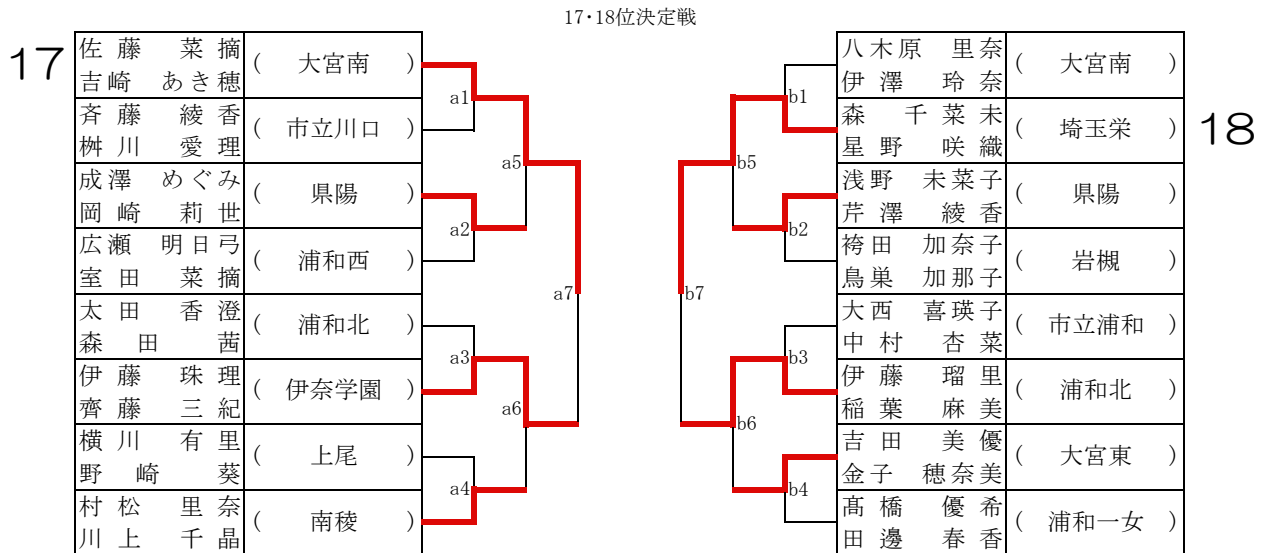

051 h23インハイ予選運営資料
16以降GD

女子複 (GD) ・ ブロック 1

女子複 (GD) ・ブロック 2

52	高野 綾菜 (大宮東)	2	2	西野 風花 (浦和北)	78
53	中野 華菜 (市立浦和)	2	2	島村 明花 (大宮北)	79
54	藤室 越晴 (岩槻商業)	0	0	高橋 咲子 (上尾南)	80
55	保科 子麗 (川口東)	2	2	石井 嶋ひかり (岩槻商業)	81
56	足立 真美 (上尾南)	0	0	土井 実佳 (蕨)	82
57	今井 杏奈 (浦和東)	1	0	石橋 明日香 (川口北)	83
58	吉野 彩美 (浦和実業)	2	2	野村 佳依 (栄北)	84
59	岡山 郁実 (淑徳与野)	2	2	横野 有里 (県立上尾)	85
60	中菜 由里子 (大宮南)	0	2	浮田 響なつみ (浦和西)	86
61	湯田 綾香 (川口青陵)	0	1	辻 彩奈 (栄東)	87
62	浅田 樹里 (鳩ヶ谷)	2	0	金子 山美 (秀明英光)	88
63	小林 桃子 (大宮光陵)	0	0	丸山 滑部望佳 (武蔵野)	89
64	太田 香澄 (浦和北)	2	2	新井 里紗 (大宮南)	90
65	伊藤 珠理 (伊奈学園)	2	2	下鶴 理那子 (川口東)	91
66	濱中 耀有 (浦和西)	2	1	坂巻 沙織 (浦和一女)	92
67	兼宗 あゆみ (大宮開成)	0	1	松崎 美緒 (岩槻北陵)	93
68	古谷 奈由 (大宮)	2	0	村松 里奈 (南稜)	94
69	恩田 真千尋 (与野)	0	2	川上 花衣 (市立川口)	95
70	原下 晴梨 (大宮西)	2	1	中山 爱美 (浦和南)	96
71	三浦 眞実 (大宮商業)	2	0	小野田 理沙 (岩槻)	97
72	富岡 紗稀 (鷹の台)	0	0	堀江 明日香 (開智一貫)	98
73	塩崎 恵梨 (岩槻)	0	0	碓井 里紗 (鷹の台)	99
74	長浦 裕佳 (川口北)	2	2	高山 春菜 (武南)	100
75	岡本 奏七 (市立川口)	0	2	黒田 奈子 (武南)	100
76	山上 彩響 (浦和商業)	2	0	内藤 采音 (川口県陽)	101
77	瀬川 桃子 (埼玉栄)	2	2	尾形 綾華 (県立川口)	102
				杉原 優衣 (浦和学)	103
				金子 觀夕 (浦和学)	103