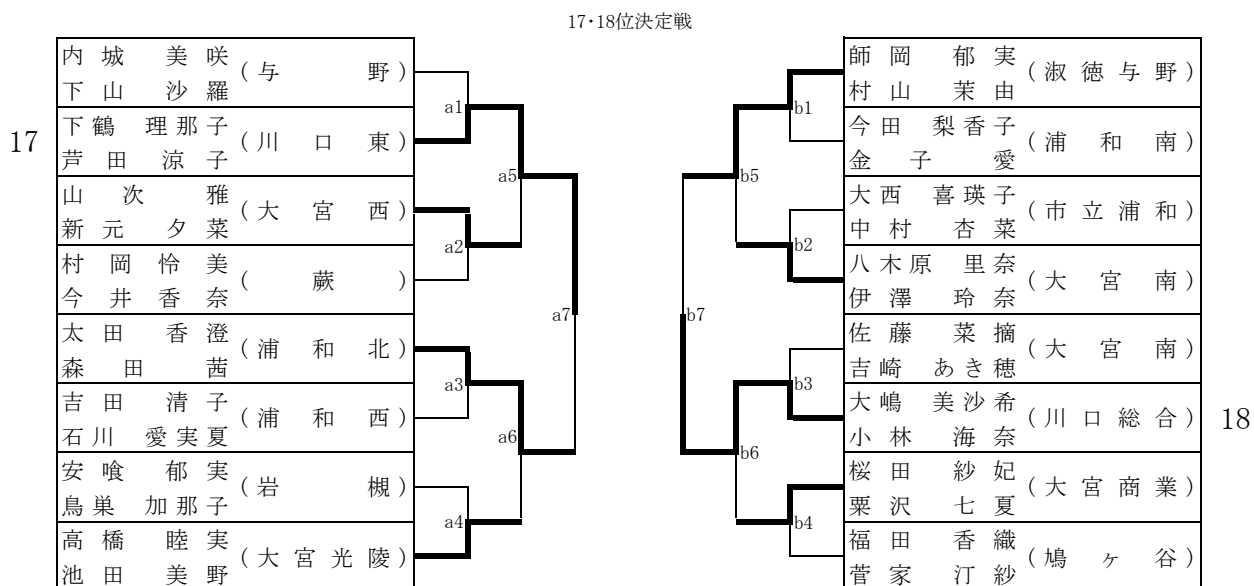

10 新人戦資料.xls

16以降 GD

女子複(GD)・ブロック 1

1	三浦 凧紗 (浦和北)	2	伊藤 珠理 (伊奈学園)	26
2	横村 友希乃 (浦和学院)	76	辻 美咲 (武南)	27
3	大野 加奈 (浦和学院)	1	馬場 美ゆりあ (淑徳与野)	28
4	石井 花奈 (上尾南)	1	佐藤 成美 (大宮)	29
5	山口 奏ひかり (岩槻商業)	2	金光 愛知沙 (浦和一女)	30
6	豊嶋 望美 (武蔵野)	0	坂巻 沙織 (川口青陵)	31
7	服部 悠希 (栄東)	0	徳丸 美由紀 (秀明英光)	32
8	佐野 実彩 (市立浦和)	3	手利 重本 (南稜)	33
9	小野 真麻 (武南)	0	野塚 早紀 (浦和西)	34
10	中西 真侑子 (栄北)	78	村松 里奈 (大宮西)	35
11	徳田 加奈子 (開智高等部)	4	川上 千晶 (大宮光陵)	36
12	木村 里美 (浦和実業)	0	濱中 耀沙 (大宮東)	37
13	水村 由実 (浦和実業)	5	中山 次元 (小松原女子)	38
14	目時 舞穂 (大宮北)	2	新安 倍村 (蕨)	39
15	河崎 美咲 (与野)	2	内渡 瑞季 (常盤)	40
16	宮西 真梨 (与野)	2	木場 瑞季 (開智一貫部)	41
17	内城 美咲 (大宮南)	80	鈴木 由羅 (浦和東)	42
18	下鶴 理那子 (上尾鷹の台)	6	出口 美乃里 (市立川口)	43
19	芦田 凉子 (上尾)	0	今井 怜美 (上尾南)	44
20	田中 由里子 (浦和南)	0	村岡 美香 (常盤)	45
21	星菜 奈美 (淑徳与野)	0	今井 美香 (岩槻)	46
22	熊谷 麻衣 (淑徳与野)	0	井田 佑美 (大宮開成)	47
23	伊東 里香 (上尾鷹の台)	0	坂井 巴映子 (大宮商業)	48
24	渡邊 美花 (上尾鷹の台)	0	石井 新薫 (栄北)	49
25	山内 愛沙 (上尾鷹の台)	0	黒坂 彩夏 (上尾鷹の台)	50
26	中出 加りか (上尾鷹の台)	0	佐藤 村文 (浦和学院)	51
27	渡邊 有里 (上尾)	0	加藤 文音 (浦和学院)	51
28	横川 葵 (上尾)	0	久保 菜美 (上尾南)	44
29	青木 真由 (鳩ヶ谷)	0	森 祐美子 (上尾南)	44
30	ラウ 淑香 (伊奈学園)	82	宮下 友里 (常盤)	45
31	渡林 千郷 (岩槻北陵)	8	安藤 百合香 (岩槻)	46
32	佐藤 千秋 (川口北)	2	星野 奈穂 (大宮開成)	47
33	照井 美由紀 (川口北)	2	松本 莉穂 (大宮商業)	48
34	清水 和佳 (大宮光陵)	2	坂田 愛あかり (大宮商業)	48
35	伊藤 紋佳 (大宮光陵)	9	細沼 香里 (大宮商業)	48
36	小林 梨沙子 (埼玉栄)	0	笹島 美咲 (大宮商業)	48
37	板橋 沙帆 (埼玉栄)	0	鮫江 未希 (上尾鷹の台)	50
38	森野 菜未 (埼玉栄)	2	野田 愛窓 (上尾鷹の台)	50
39	星野 咲織 (埼玉栄)	2	土岐 彩夕 (浦和学院)	51
40			金子 史観 (浦和学院)	51