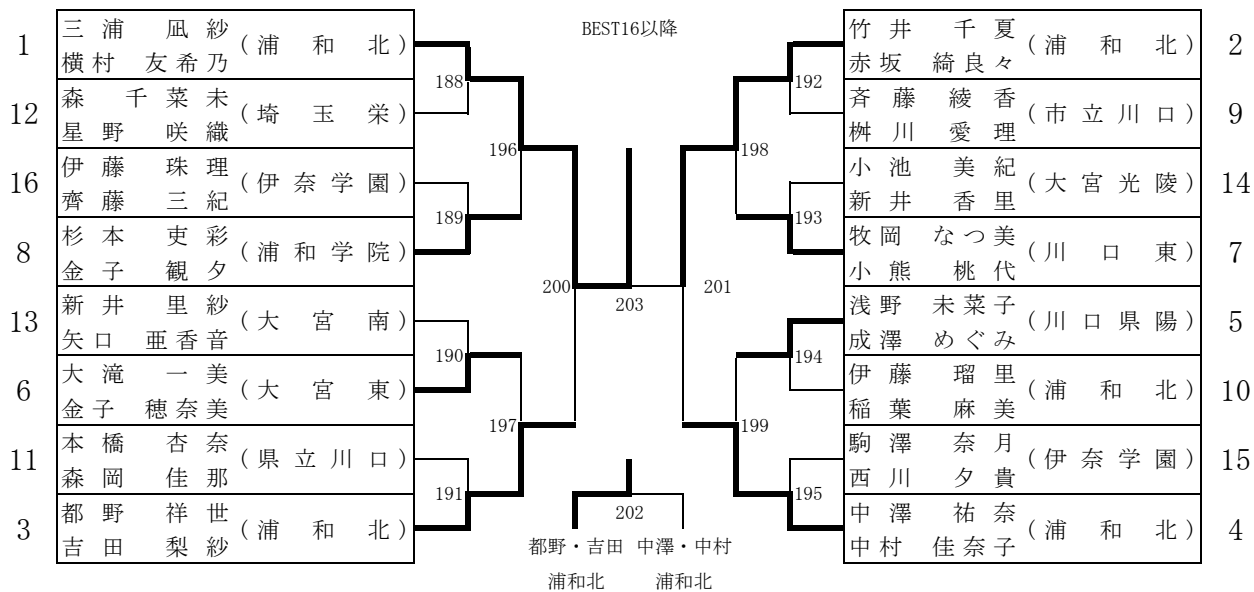

10 新人戦資料.xls

16以降 GD

女子複(GD)・ブロック 1

1	三浦 凧紗 (浦和北)	2	伊藤 珠理 (伊奈学園)	26
2	横村 友希乃 (浦和学院)	76	辻 美咲 (武南)	27
3	大野 加奈 (浦和学院)	1	馬場 美ゆりあ (淑徳与野)	28
4	石井 花奈 (上尾南)	1	佐藤 成美 (大宮)	29
5	山口 奏ひかり (岩槻商業)	2	金光 愛知沙 (浦和一女)	30
6	豊嶋 望美 (武蔵野)	0	坂巻 沙織 (川口青陵)	31
7	服部 悠希 (栄東)	0	徳丸 美由紀 (秀明英光)	32
8	佐野 実彩 (市立浦和)	3	手利 重本 (南稜)	33
9	小野 真麻 (武南)	0	野塚 早紀 (浦和西)	34
10	中西 真侑子 (栄北)	78	村松 里奈 (大宮西)	35
11	徳田 加奈子 (開智高等部)	4	川上 千晶 (大宮光陵)	36
12	木村 里美 (浦和実業)	0	濱中 耀沙 (大宮東)	37
13	水村 由実 (浦和実業)	5	中山 次元 (小松原女子)	38
14	目時 舞穂 (大宮北)	2	新安 倍村 (蕨)	39
15	河崎 美咲 (与野)	2	内渡 瑞季 (常盤)	40
16	宮西 真梨 (与野)	2	木場 瑞季 (開智一貫部)	41
17	内城 美咲 (大宮南)	80	鈴木 由羅 (浦和東)	42
18	下鶴 理那子 (上尾鷹の台)	6	出口 美乃里 (市立川口)	43
19	芦田 凉子 (上尾)	0	今井 怜美 (上尾南)	44
20	田中 由里子 (浦和南)	0	村岡 美香 (常盤)	45
21	星菜 奈美 (淑徳与野)	0	今井 美香 (岩槻)	46
22	熊谷 麻衣 (淑徳与野)	0	井田 佑美 (大宮開成)	47
23	伊東 里香 (上尾鷹の台)	0	坂井 巴映子 (大宮商業)	48
24	渡邊 美花 (上尾鷹の台)	0	石井 新薫 (栄北)	49
25	山内 愛沙 (上尾鷹の台)	0	黒坂 彩夏 (上尾鷹の台)	50
26	中出 加りか (上尾鷹の台)	0	佐藤 村文 (浦和学院)	51
27	渡邊 有里 (上尾)	0	加藤 文音 (浦和学院)	51
28	横川 葵 (上尾)	0	久保 菜美 (上尾南)	44
29	青木 真由 (鳩ヶ谷)	0	森 祐美子 (上尾南)	44
30	ラウ 淑香 (伊奈学園)	82	宮下 友里 (常盤)	45
31	渡林 千郷 (岩槻北陵)	8	安藤 百合香 (岩槻)	46
32	佐藤 千秋 (川口北)	2	星野 奈穂 (大宮開成)	47
33	照井 美由紀 (川口北)	2	松本 莉穂 (大宮商業)	48
34	清水 和佳 (大宮光陵)	2	坂田 愛あかり (大宮商業)	48
35	伊藤 紋佳 (大宮光陵)	9	細沼 香里 (大宮商業)	48
36	小林 梨沙子 (埼玉栄)	0	笹島 美咲 (大宮商業)	48
37	板橋 沙帆 (埼玉栄)	0	鮫江 未希 (上尾鷹の台)	50
38	森野 菜未 (埼玉栄)	2	野田 愛窓 (上尾鷹の台)	50
39	星野 咲織 (埼玉栄)	2	土岐 彩夕 (浦和学院)	51
40			金子 史観 (浦和学院)	51