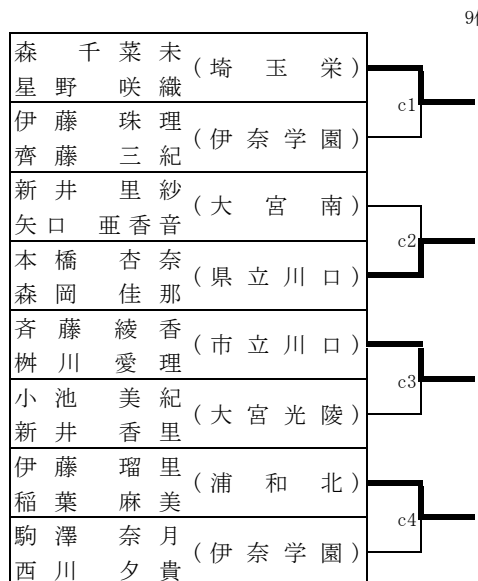

10 新人戦資料.xls

16以降 GD

女子複(GD)・ブロック 1

1	三浦 凧紗 (浦和北)	2	伊藤 珠理 (伊奈学園)	26
2	横村 友希乃 (浦和学院)	76	辻 美咲 (武南)	27
3	大野 加奈 (浦和学院)	1	馬場 美ゆりあ (淑徳与野)	28
4	石井 花奈 (上尾南)	1	佐藤 成美 (大宮)	29
5	山口 奏ひかり (岩槻商業)	2	金光 愛知沙 (浦和一女)	30
6	豊嶋 望美 (武蔵野)	0	坂巻 沙織 (川口青陵)	31
7	服部 悠希 (栄東)	0	徳丸 美由紀 (秀明英光)	32
8	佐野 実彩 (市立浦和)	3	手利 重本 (南稜)	33
9	小野 真麻 (武南)	0	野塚 早紀 (浦和西)	34
10	中西 真侑子 (栄北)	78	村松 里奈 (大宮西)	35
11	徳田 加奈子 (開智高等部)	4	川上 千晶 (大宮光陵)	36
12	木村 里美 (浦和実業)	0	濱中 耀沙 (大宮東)	37
13	水村 由実 (浦和実業)	5	中山 次元 (小松原女子)	38
14	目時 舞穂 (大宮北)	2	新安 倍村 (蕨)	39
15	河崎 美咲 (与野)	2	内渡 瑞季 (常盤)	40
16	宮西 真梨 (与野)	2	木場 瑞季 (開智一貫部)	41
17	内城 美咲 (大宮南)	80	鈴木 由羅 (浦和東)	42
18	下鶴 理那子 (上尾鷹の台)	6	出口 美乃里 (市立川口)	43
19	芦田 凉子 (上尾)	0	今井 怜美 (上尾南)	44
20	田中 由里子 (浦和南)	0	村岡 美香 (常盤)	45
21	星菜 奈美 (淑徳与野)	0	今井 美香 (岩槻)	46
22	熊谷 麻衣 (淑徳与野)	0	井田 佑美 (大宮開成)	47
23	伊東 里香 (上尾鷹の台)	0	坂井 巴映子 (大宮商業)	48
24	渡邊 美花 (上尾鷹の台)	0	石井 新薫 (栄北)	49
25	山内 愛沙 (上尾鷹の台)	0	黒坂 彩夏 (上尾鷹の台)	50
26	中出 加りか (上尾鷹の台)	0	佐藤 村文 (浦和学院)	51
27	渡邊 有里 (上尾)	0	加藤 文音 (浦和学院)	51
28	横川 葵 (上尾)	0	久保 菜美 (上尾南)	44
29	青木 真由 (鳩ヶ谷)	0	森 祐美子 (上尾南)	44
30	ラウ 淑香 (伊奈学園)	82	宮下 友里 (常盤)	45
31	渡林 千郷 (岩槻北陵)	8	安藤 百合香 (岩槻)	46
32	佐藤 千秋 (川口北)	2	星野 奈穂 (大宮開成)	47
33	照井 美由紀 (川口北)	2	松本 莉穂 (大宮商業)	48
34	清水 和佳 (大宮光陵)	2	坂田 愛あかり (大宮商業)	48
35	伊藤 紋佳 (大宮光陵)	9	細沼 香里 (大宮商業)	48
36	小林 梨沙子 (埼玉栄)	0	笹島 美咲 (大宮商業)	48
37	板橋 沙帆 (埼玉栄)	0	鮫江 未希 (上尾鷹の台)	50
38	森野 菜未 (埼玉栄)	2	野田 愛窓 (上尾鷹の台)	50
39	星野 咲織 (埼玉栄)	2	土岐 彩夕 (浦和学院)	51
40			金子 史観 (浦和学院)	51