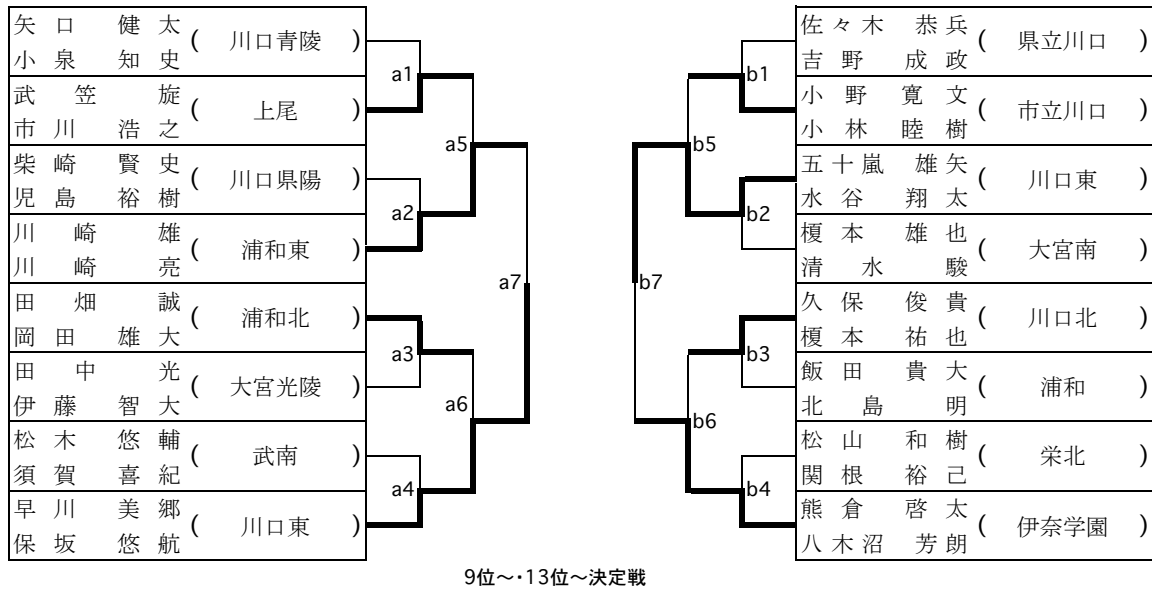

10 新人戦資料.xls

16以降 BD

男子複 (BD) ・ ブロック 1

1	早野博之 (埼玉栄)	2	中村泉輝 (大宮東)	24
2	森健太 (大宮開成)	64	佐保田将史 (上尾南)	25
3	古屋良樹 (蕨)	1	秋月秀斗 (大宮北)	26
4	飯田剛睦 (大宮西)	0	武井木隆希 (与野)	27
5	横川雅弘 (浦和学院)	65	志村友輔 (伊奈学園)	29
6	藤村浩平 (浦和南)	2	藤崎史樹 (川口県陽)	30
7	坂塚祐三 (上尾鷹の台)	66	須永隆太郎 (大宮工業)	31
8	加藤亮祐 (秀明英光)	2	児下直貴 (栄東)	32
9	島村勇輝 (国際学院)	1	若林航勇 (大宮光陵)	33
10	小野寺雄紀 (県立川口)	3	吉澤大輔 (浦和西)	34
11	矢口健太 (川口青陵)	2	本乙幡 (川口工業)	35
12	正田典真 (小松原)	2	斑目則空 (いずみ)	36
13	高瀬人太 (市立浦和)	68	住友賢之 (浦和学院)	37
14	菊地浩士 (栄北)	4	関塚寛生 (浦和)	38
15	浅川智紀 (大宮)	2	平山本龍典 (南稜)	39
16	友永流玄 (武南)	5	赤瀬悠宏 (蕨)	40
17	井部祐紀 (浦和西)	2	川崎雄亮 (浦和東)	41
18	栗原健杜 (上尾橘)	0	川崎翔太 (市立川口)	42
19	小澤浩太 (南稜)	70	後藤遠真 (上尾鷹の台)	43
20	関有稀 (大宮南)	6	柳田兼吾 (川口総合)	44
21	田部井快晟 (開智一貫部)	1	菊地涉甫 (浦和実業)	45
22	田原貴慶 (川口北)	7	菅谷亮太郎 (浦和北)	46
23	武笠旋之 (上尾)	2	今岡純平 (川口東)	47