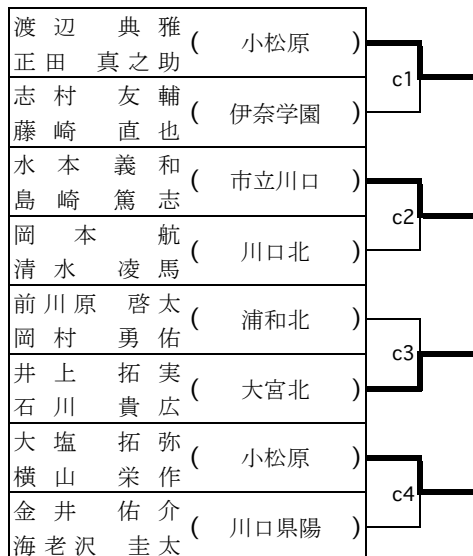

10 新人戦資料.xls

16以降 BD

男子複 (BD) ・ ブロック 1

1	早野博之 (埼玉栄)	2	中村泉輝 (大宮東)	24
2	森健太 (大宮開成)	64	佐保田将史 (上尾南)	25
3	古屋良樹 (蕨)	1	秋月秀斗 (大宮北)	26
4	飯田剛睦 (大宮西)	0	武井木隆希 (与野)	27
5	横川雅弘 (浦和学院)	65	志村友輔 (伊奈学園)	29
6	藤村浩平 (浦和南)	2	藤崎史樹 (川口県陽)	30
7	坂塚祐三 (上尾鷹の台)	66	須永隆太郎 (大宮工業)	31
8	加藤亮祐 (秀明英光)	2	児下直貴 (栄東)	32
9	島村勇輝 (国際学院)	1	若林航勇 (大宮光陵)	33
10	小野寺雄紀 (県立川口)	3	吉澤大輔 (浦和西)	34
11	矢口健太 (川口青陵)	2	本乙幡 (川口工業)	35
12	正田典真 (小松原)	2	斑目則空 (いずみ)	36
13	高瀬人太 (市立浦和)	68	住友賢之 (浦和学院)	37
14	菊地浩士 (栄北)	4	関塚寛生 (浦和)	38
15	浅川智紀 (大宮)	2	平山本龍典 (南稜)	39
16	友永流玄 (武南)	5	赤瀬悠宏 (蕨)	40
17	井部祐紀 (浦和西)	2	川崎雄亮 (浦和東)	41
18	栗原健杜 (上尾橘)	0	川崎翔太 (市立川口)	42
19	小澤浩太 (南稜)	70	後藤遠真 (上尾鷹の台)	43
20	関有稀 (大宮南)	6	柳田兼吾 (川口総合)	44
21	田部井快晟 (開智一貫部)	1	菊地涉甫 (浦和実業)	45
22	田原貴慶 (川口北)	7	菅谷亮太郎 (浦和北)	46
23	武笠旋之 (上尾)	2	今岡純平 (川口東)	47

男子複 (BD) ・ブロック 2

48	笹川 大輔 (大宮東)	2	2	岡本 航馬 (川口北)	72
49	山藤 豊弘 (秀明英光)	80	2	熊谷 進駿 (伊奈学園)	73
50	吉守 卓生 (大宮)	16	0	高橋 大樹 (大宮南)	74
51	浅海 直人 (大宮北)	136	2	山崎 貴也 (県立川口)	75
52	小植 聖汰 (大宮工業)	17	0	福留 竹山 (浦和)	76
53	澤正 卓之 (浦和南)	81	0	吉川 弘治 (栄北)	77
54	岡田 誠雄 (浦和北)	164	2	内山 二葉 (浦和商业)	78
55	今井 祐也 (栄東)	82	2	増尾 祐希 (浦和実業)	79
56	神名 孝洋 (鳩ヶ谷)	18	1	松本 悠輔 (武南)	80
57	野島 佑太 (浦和東)	137	0	須賀 大匠 (与野)	81
58	石川 拓翔 (上尾橋)	19	2	新井 数馬 (国際学院)	82
59	戸ヶ崎 政志 (上尾南)	83	1	遠藤 顕広 (開智一貫部)	83
60	高橋 玲裕 (大宮光陵)	178	1	新井 伸介 (上尾鷹の台)	84
61	須藤 斗輝 (川口県陽)	84	2	石崎 浩治 (大宮開成)	85
62	谷中 健人 (川口青陵)	20	0	石落 雄介 (浦和学院)	86
63	西川 航 直次 (大宮開成)	138	0	植木屋 凌大 (蕨)	87
64	湯川 琢己 (川口北)	21	0	阿部 利輝 (大宮北)	88
65	小嶋 拓哉 (市立浦和)	85	0	早川 美郷 (川口東)	89
66	神谷 拓実 (浦和)	165	0	保葛 亮太 (岩槻北陵)	90
67	細井 将裕 (伊奈学園)	86	0	山本 稜太 (大宮)	91
68	渡井 拓人 (浦和実業)	22	2	坂手 武史 (大宮工業)	92
69	斎藤 裕太 (南稜)	139	2	吉田 哲太 (川口総合)	93
70	高橋 秀和 (浦和西)	23	0	青木 智圭 (上尾)	94
71	水本 義和 (市立川口)	87	2	加藤 一郎 (小松原)	95