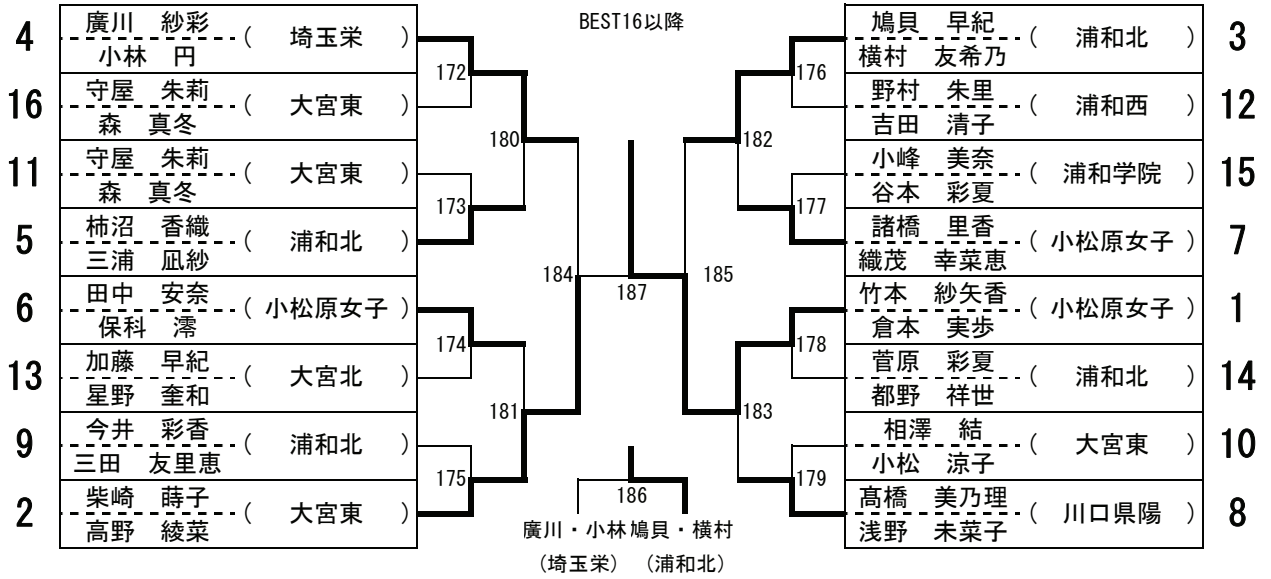

09 新人戦資料 GD 16以降

9位～・13位～決定戦