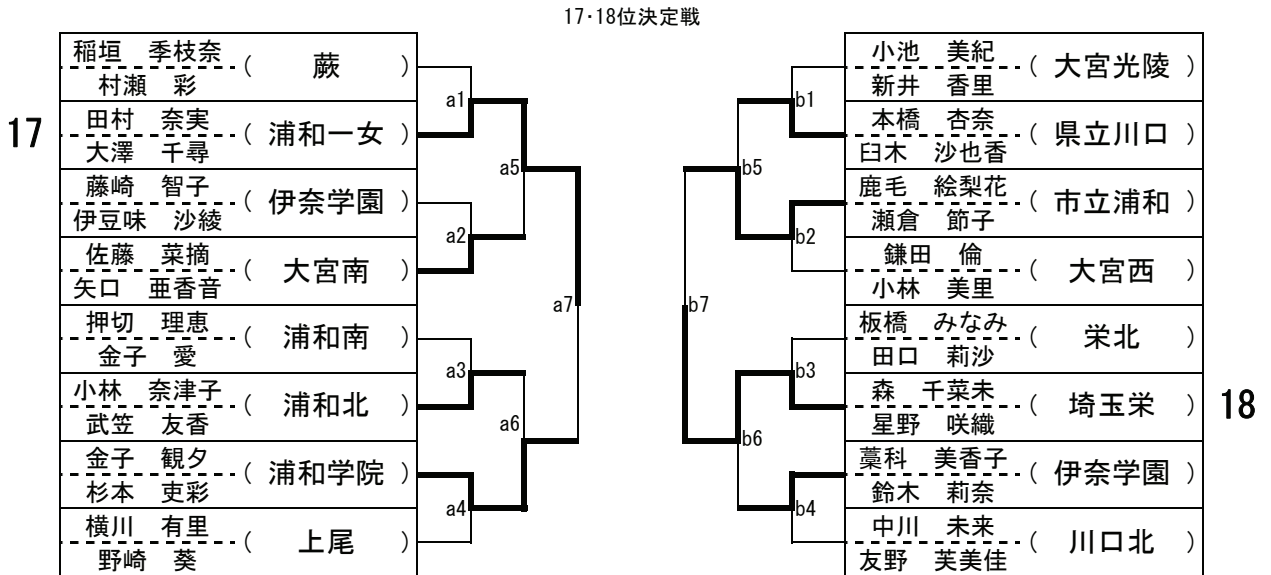

09 新人戦資料 GD 16以降

9位～・13位～決定戦