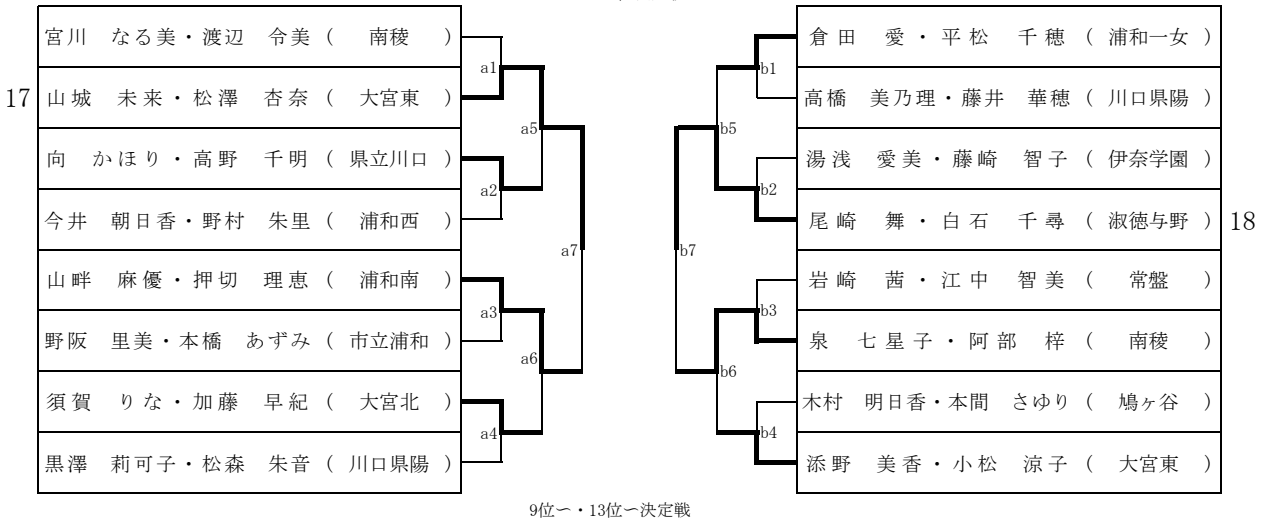

## 16以降GD

女子複(LD)・ブロック 1

1	中村梨沙 (埼玉栄)	2	2	内野友香 (川口総合)	24
2	山口智子 (川口県陽)	64	2	中嶋るみえ (上尾南)	25
3	山車谷紗也佳 (鳩ヶ谷)	1	0	中山本村屋角 (大宮商業)	26
4	畠山真衣美香 (大宮北)	2	2	中島梨菜 (鷹の台)	27
5	田中夏聖 (大宮北)	2	0	中小川美莉 (大宮南)	28
6	篠木夏美優 (大宮北)	65	0	藤田繪里奈 (武蔵野)	29
7	鈴木舞子 (淑徳与野)	1	160	太田潤桃子 (秀明英光)	30
8	前口夏奈江 (浦和実業)	2	0	黒須まいの (開智高等部)	31
9	姥貝亜美 (上尾南)	66	1	坂上下真衣 (開智高等部)	31
10	井田真央 (上尾南)	2	0	木向高野 (県立川口)	32
11	奥山友恵里 (蕨)	2	129	曾我部文絵 (栄北)	33
12	青木佐恵里 (浦和南)	1	3	宮脇彩香 (与野)	34
13	大曾根彩恵 (浦和南)	3	0	志村敦子 (与野)	34
14	野口貴愛 (伊奈学園)	2	67	矢島沙紀 (浦和東)	35
15	岡野谷美紅 (伊奈学園)	2	2	原田ひかる (浦和西)	36
16	宮川なる美 (南稜)	2	176	今井朝朱里 (浦和西)	36
17	渡辺な令美 (小松原女子)	2	184	芹澤祥予 (市立川口)	37
18	山下安公子 (小松原女子)	2	68	松野友藍 (栄東)	38
19	玉木工リ奈 (浦和西)	2	4	川田成美 (浦和商业)	39
20	佐藤加ひかる (大宮)	2	0	市川中木美智有 (淑徳与野)	40
21	太田友視奈美 (岩槻)	2	130	熊倉里紗 (国際学院)	41
22	飯塚真紀 (岩槻)	2	5	笹森美穂乃香 (大宮西)	42
23	大和田真子 (大宮西)	2	1	鎌田倫 (大宮西)	42
24	小林美里 (大宮西)	1	69	小林加奈佳 (市立浦和)	43
25	市川夏海 (開智一貫部)	0	161	小佐藤瑶 (川口北)	44
26	中村由莉 (開智一貫部)	0	2	尾藤麻里香 (常盤)	45
27	稲橋千尋 (大宮南)	2	70	内田香澄 (常盤)	45
28	奥川茜 (大宮南)	2	6	福田美絵 (浦和学院)	46
29	羽田麻衣子 (武南)	2	0	金子川美 (浦和学院)	46
30	中田さやか (岩槻商業)	1	131	田中繪里香 (浦和北)	47
31	黒田祐里香 (岩槻商業)	1	7	小野美咲 (浦和北)	47
32	林菜摘 (岩槻商業)	1	71		
33	嶋美登 (大宮光陵)	2	0		
34	佐藤遥真子 (川口青陵)	1	0		
35	藤倉優里 (川口青陵)	1	71		
36	菊池優里 (川口青陵)	1	71		
37	山城未来 (大宮東)	2	0		
38	松澤未杏 (大宮東)	2	0		