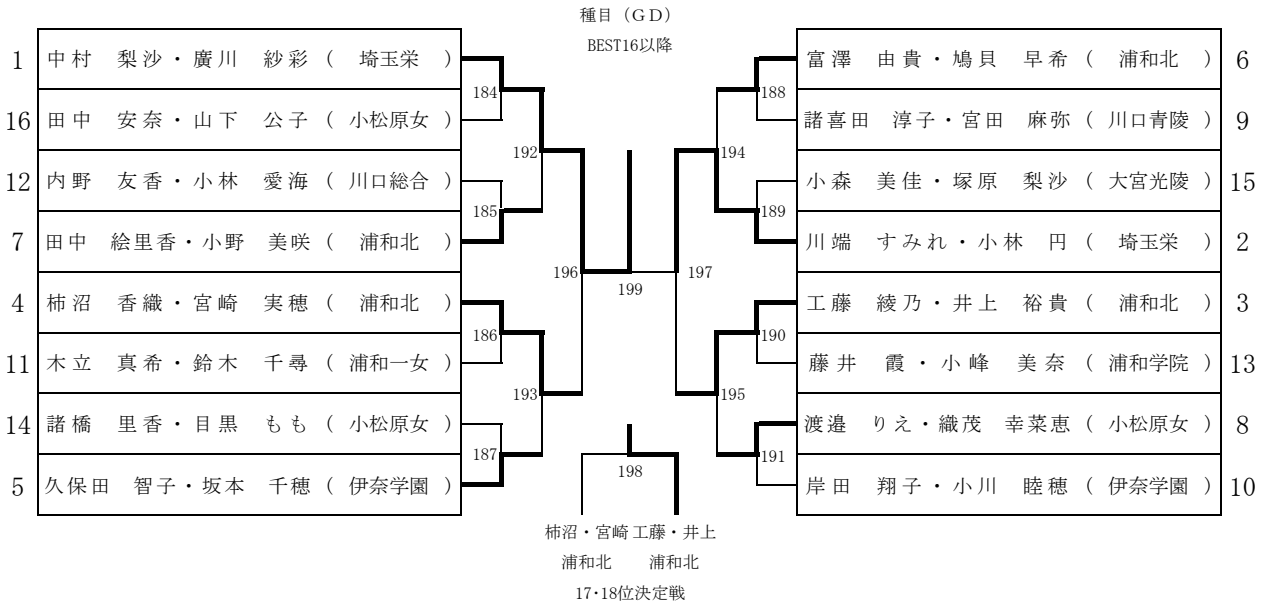

## 16以降GD

女子複(LD)・ブロック 1

1	中村梨沙 (埼玉栄)	2	2	内野友香 (川口総合)	24
2	山口智子 (川口県陽)	64	2	中嶋るみえ (上尾南)	25
3	山車谷紗也佳 (鳩ヶ谷)	1	0	中山本村屋角 (大宮商業)	26
4	畠山真衣美香 (大宮北)	2	2	中島梨菜 (鷹の台)	27
5	田中夏聖 (大宮北)	2	0	中小川美莉 (大宮南)	28
6	篠木夏美優 (大宮北)	65	0	藤田繪里奈 (武蔵野)	29
7	鈴木舞子 (淑徳与野)	1	160	太田潤桃子 (秀明英光)	30
8	前口夏奈江 (浦和実業)	2	0	黒須まいの (開智高等部)	31
9	姥貝亜美 (上尾南)	66	1	坂上下真衣 (開智高等部)	31
10	井田真央 (上尾南)	2	0	木向高野 (県立川口)	32
11	奥山友恵里 (蕨)	2	129	曾我部文絵 (栄北)	33
12	青木佐恵里 (浦和南)	1	3	宮脇彩香 (与野)	34
13	大曾根彩恵 (浦和南)	3	0	志村敦子 (与野)	34
14	野口貴愛 (伊奈学園)	2	67	矢島沙紀 (浦和東)	35
15	岡野谷美紅 (伊奈学園)	2	2	原田ひかる (浦和西)	36
16	宮川なる美 (南稜)	2	176	今井朝朱里 (浦和西)	36
17	渡辺な令美 (小松原女子)	2	184	芹澤祥予 (市立川口)	37
18	山下安公子 (小松原女子)	2	68	松野友藍 (栄東)	38
19	玉木工リ奈 (浦和西)	2	4	川田成美 (浦和商业)	39
20	佐藤加ひかる (大宮)	2	0	市川中木美智有 (淑徳与野)	40
21	太田友視奈美 (岩槻)	2	130	熊倉里紗 (国際学院)	41
22	飯塚真紀 (岩槻)	2	5	笹森美穂乃香 (大宮西)	42
23	大和田真子 (大宮西)	2	1	鎌田倫 (大宮西)	42
24	小林美里 (大宮西)	1	69	小林加奈佳 (市立浦和)	43
25	市川夏海 (開智一貫部)	0	161	小佐藤瑶 (川口北)	44
26	中村由莉 (開智一貫部)	0	2	尾藤麻里香 (常盤)	45
27	稲橋千尋 (大宮南)	2	70	内田香澄 (常盤)	45
28	奥川茜 (大宮南)	2	6	福田美絵 (浦和学院)	46
29	羽田麻衣子 (武南)	2	0	金子川美 (浦和学院)	46
30	中田さやか (岩槻商業)	1	131	田中繪里香 (浦和北)	47
31	黒田祐里香 (岩槻商業)	1	7	小野美咲 (浦和北)	47
32	林菜摘 (岩槻商業)	1	71		
33	嶋美登 (大宮光陵)	2	0		
34	佐藤遥真子 (川口青陵)	1	0		
35	藤倉優里 (川口青陵)	1	71		
36	菊池優里 (川口青陵)	1	71		
37	山城未来 (大宮東)	2	0		
38	松澤未杏 (大宮東)	2	0		