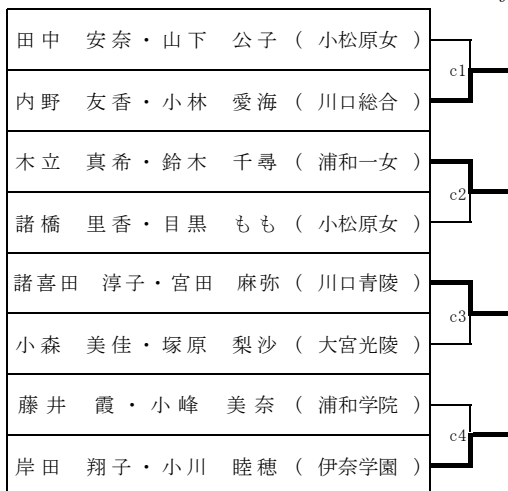

## 16以降GD

女子複(LD)・ブロック 1

1	中村梨沙 (埼玉栄)	2	2	内野友香 (川口総合)	24
2	山口智子 (川口県陽)	64	2	中嶋るみえ (上尾南)	25
3	山車谷紗也佳 (鳩ヶ谷)	1	0	中山本村屋角 (大宮商業)	26
4	畠山真衣美香 (大宮北)	2	2	中島梨菜 (鷹の台)	27
5	田中夏聖 (大宮北)	2	0	中小川美莉 (大宮南)	28
6	篠木夏美優 (大宮北)	65	0	藤田繪里奈 (武蔵野)	29
7	鈴木舞子 (淑徳与野)	1	160	太田潤桃子 (秀明英光)	30
8	前口夏奈江 (浦和実業)	2	0	黒須まいの (開智高等部)	31
9	姥貝亜美 (上尾南)	66	1	坂上下真衣 (開智高等部)	31
10	井田真央 (上尾南)	2	0	木向高野 (県立川口)	32
11	奥山友恵里 (蕨)	2	129	曾我部文絵 (栄北)	33
12	青木佐恵里 (浦和南)	1	3	宮脇彩香 (与野)	34
13	大曾根彩恵 (浦和南)	3	0	志村敦子 (与野)	34
14	野口貴愛 (伊奈学園)	2	67	矢島沙紀 (浦和東)	35
15	岡野谷美紅 (伊奈学園)	2	2	原田ひかる (浦和西)	36
16	宮川なる美 (南稜)	2	176	今井朝朱里 (浦和西)	36
17	渡辺な令美 (小松原女子)	2	184	芹澤祥予 (市立川口)	37
18	山下安公子 (小松原女子)	2	68	松野友藍 (栄東)	38
19	玉木工リ奈 (浦和西)	2	4	川田成美 (浦和商业)	39
20	佐藤加ひかる (大宮)	2	0	市川中木美智有 (淑徳与野)	40
21	太田友視奈美 (岩槻)	2	130	熊倉里紗 (国際学院)	41
22	飯塚真紀 (岩槻)	2	5	笹森美穂乃香 (大宮西)	42
23	大和田真子 (大宮西)	2	1	鎌田倫 (大宮西)	42
24	小林美里 (大宮西)	1	69	小林加奈佳 (市立浦和)	43
25	市川夏海 (開智一貫部)	0	161	小佐藤瑶 (川口北)	44
26	中村由莉 (開智一貫部)	0	2	尾藤麻里香 (常盤)	45
27	稲橋千尋 (大宮南)	2	70	内田香澄 (常盤)	45
28	奥川茜 (大宮南)	2	6	福田美絵 (浦和学院)	46
29	羽田麻衣子 (武南)	2	0	金子川美 (浦和学院)	46
30	中田さやか (岩槻商業)	1	131	田中繪里香 (浦和北)	47
31	黒田祐里香 (岩槻商業)	1	7	小野美咲 (浦和北)	47
32	林菜摘 (岩槻商業)	1	71		
33	嶋美登 (大宮光陵)	2	0		
34	佐藤遥真子 (川口青陵)	1	0		
35	藤倉優里 (川口青陵)	1	71		
36	菊池優里 (川口青陵)	1	71		
37	山城未来 (大宮東)	2	0		
38	松澤未杏 (大宮東)	2	0		