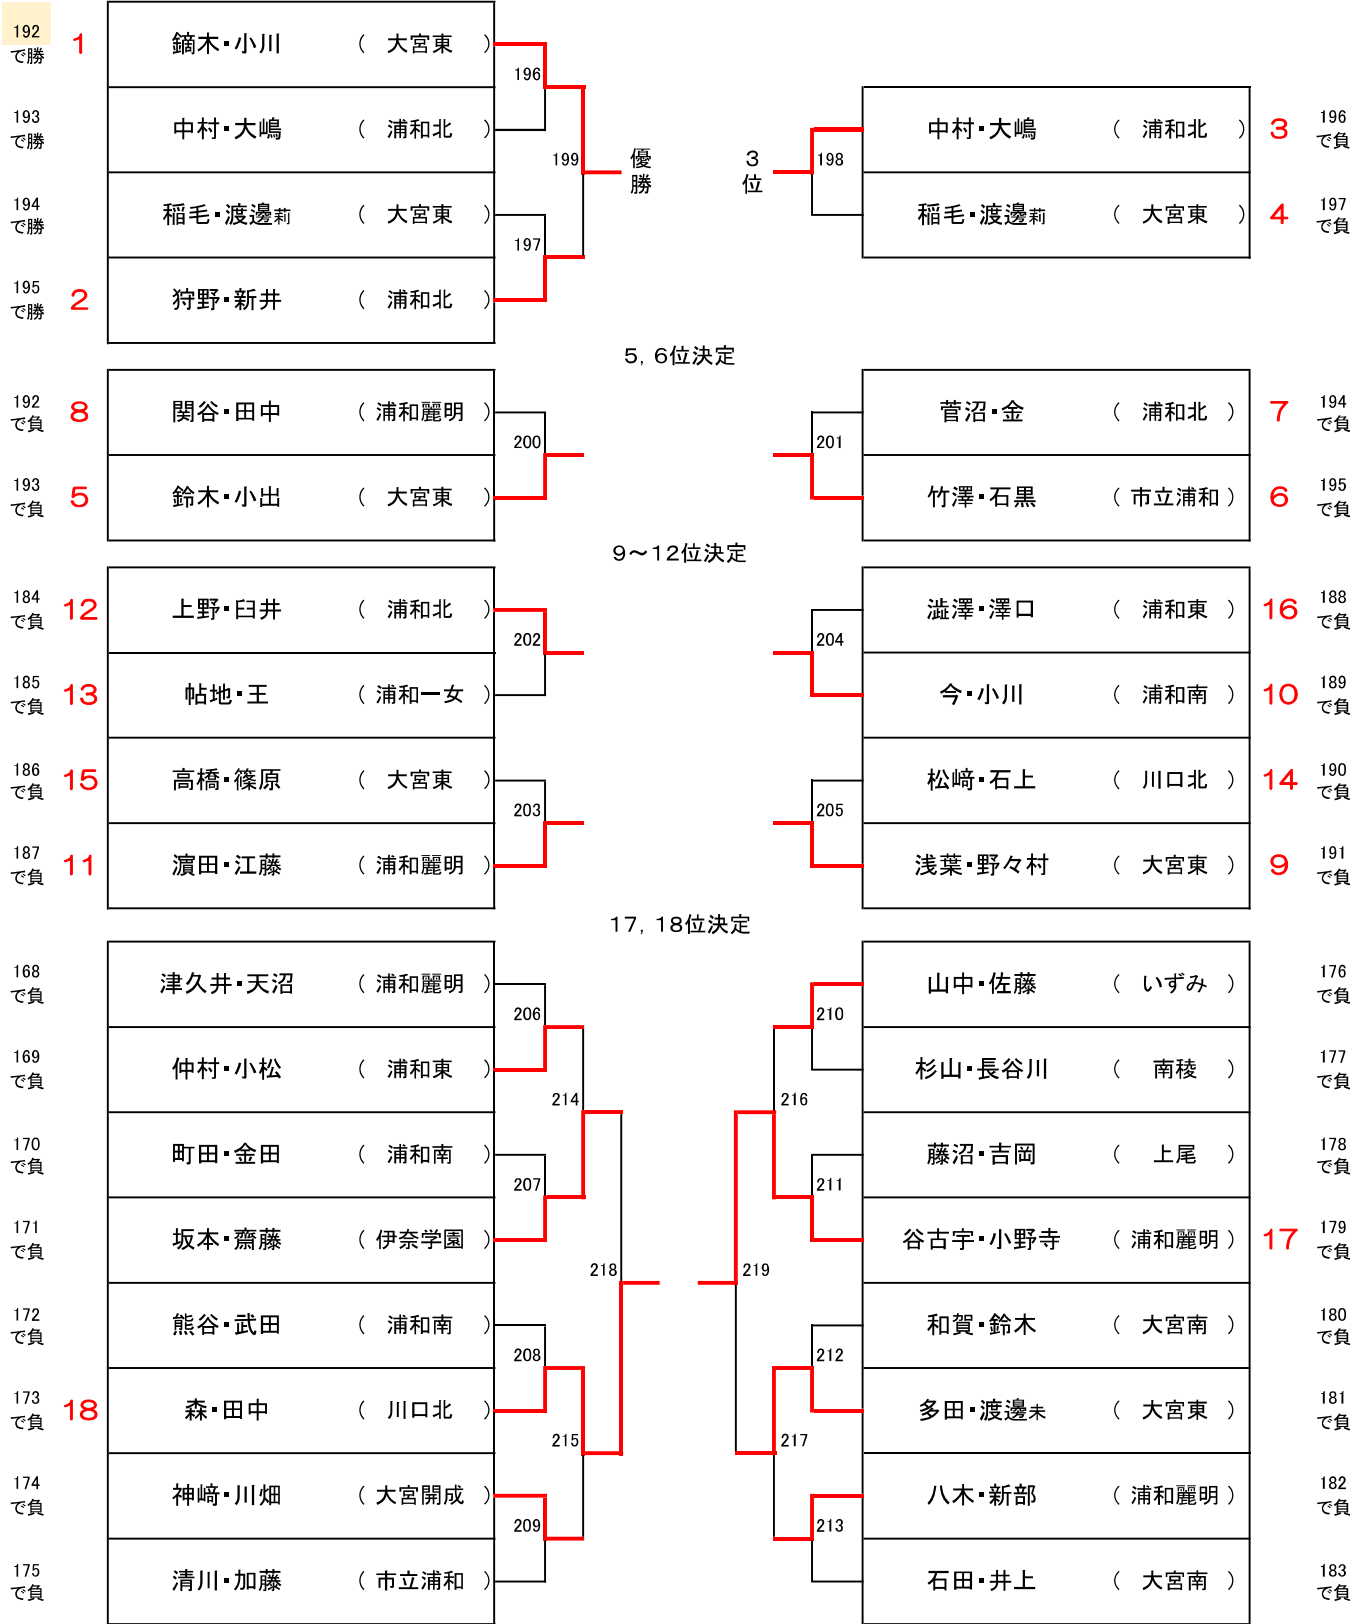

女子ダブルス 順位決定戦

女子複 (GD) ・ブロック 1

1	鍋木 美凧 (大宮東)	2	町田 つばき (浦和南)	26
2	藤澤 愛心 (いずみ)	0	富川 怜陽 (淑徳与野)	27
3	中山 桃海優 (大宮北)	2	白石 海岬 (川口北)	28
4	杉山 妻美月 (浦和南)	0	柴田 愛璃子 (武南)	29
5	新菊 家亜空 (市立浦和)	2	丸日 真美妃 (秀明英光)	30
6	松矢 内優南 (鳩ヶ谷)	2	横田 夏希日向 (大宮)	31
7	横成 山愛凧 (淑徳与野)	0	由利 美日向 (大宮)	31
8	小津 原咲彩 (上尾)	1	澤江 羽奈雪 (浦和商业)	32
9	津久井 みさき (浦和麗明)	2	鈴木 希苗 (栄北)	33
10	天沼 葵汐里 (南稜)	2	孫田 希美希 (大宮北)	34
11	井上 海璃子 (川口北)	0	戸登 山崎優 (川口青陵)	35
12	打余 晨馨優衣 (大宮商業)	2	坂本 帆望会 (岩槻)	36
13	木村 真優 (浦和西)	0	帖地 美音 (浦和一女)	37
14	上野 莉緒 (浦和北)	2	吉田 成美 (浦和学院)	38
15	浦野 くるみ (川口東)	2	廣瀬 莉愛 (浦和学院)	38
16	高橋 葵羽 (与野)	0	日向 咲奈 (浦和実業)	39
17	浅田 未実 (川口)	1	植竹 由奈 (浦和明の星)	40
18	横内 安桃美 (県立川口)	2	大山 菅谷悠美 (大宮国際中等)	41
19	内岡 村咲希 (大宮開成)	2	坂本 藤彩 (伊奈学園)	42
20	仲内 美羽 (大宮開成)	0	小野 紗愛 (大宮南)	43
21	島田 穩綺 (上尾南)	0	新井 里奈 (大宮南)	43
22	梨本 若菜 (栄北)	0	中島 穂香 (川口市立)	44
23	高山 結衣 (栄北)	0	小鹿 穂香 (川口市立)	44
24	岸本 歌乃 (蕨)	2	洪谷 愉合 (国際学院)	45
25	松川 直歩 (蕨)	2	森嶋 沙耶 (大宮武蔵野)	46
26	小深 野愛美 (川口市立)	0	長橋 柚衣 (大宮武蔵野)	46
27	天宮 城璃子 (伊奈学園)	0	高城 朱里 (上尾)	47
28	根来 森乃凧 (伊奈学園)	2	中藤 佳朋 (上尾)	47
29	吉田 凛々果 (上尾鷹の台)	0	深町 柚月 (浦和東)	48
30	吉田 夢姫 (上尾鷹の台)	1	佐藤 麻衣 (浦和東)	48
31	仲村 杏彩 (浦和東)	2	関谷 愛佳 (浦和麗明)	49
32	小松 恵怜 (浦和東)	2	田中 友璃奈 (浦和麗明)	49