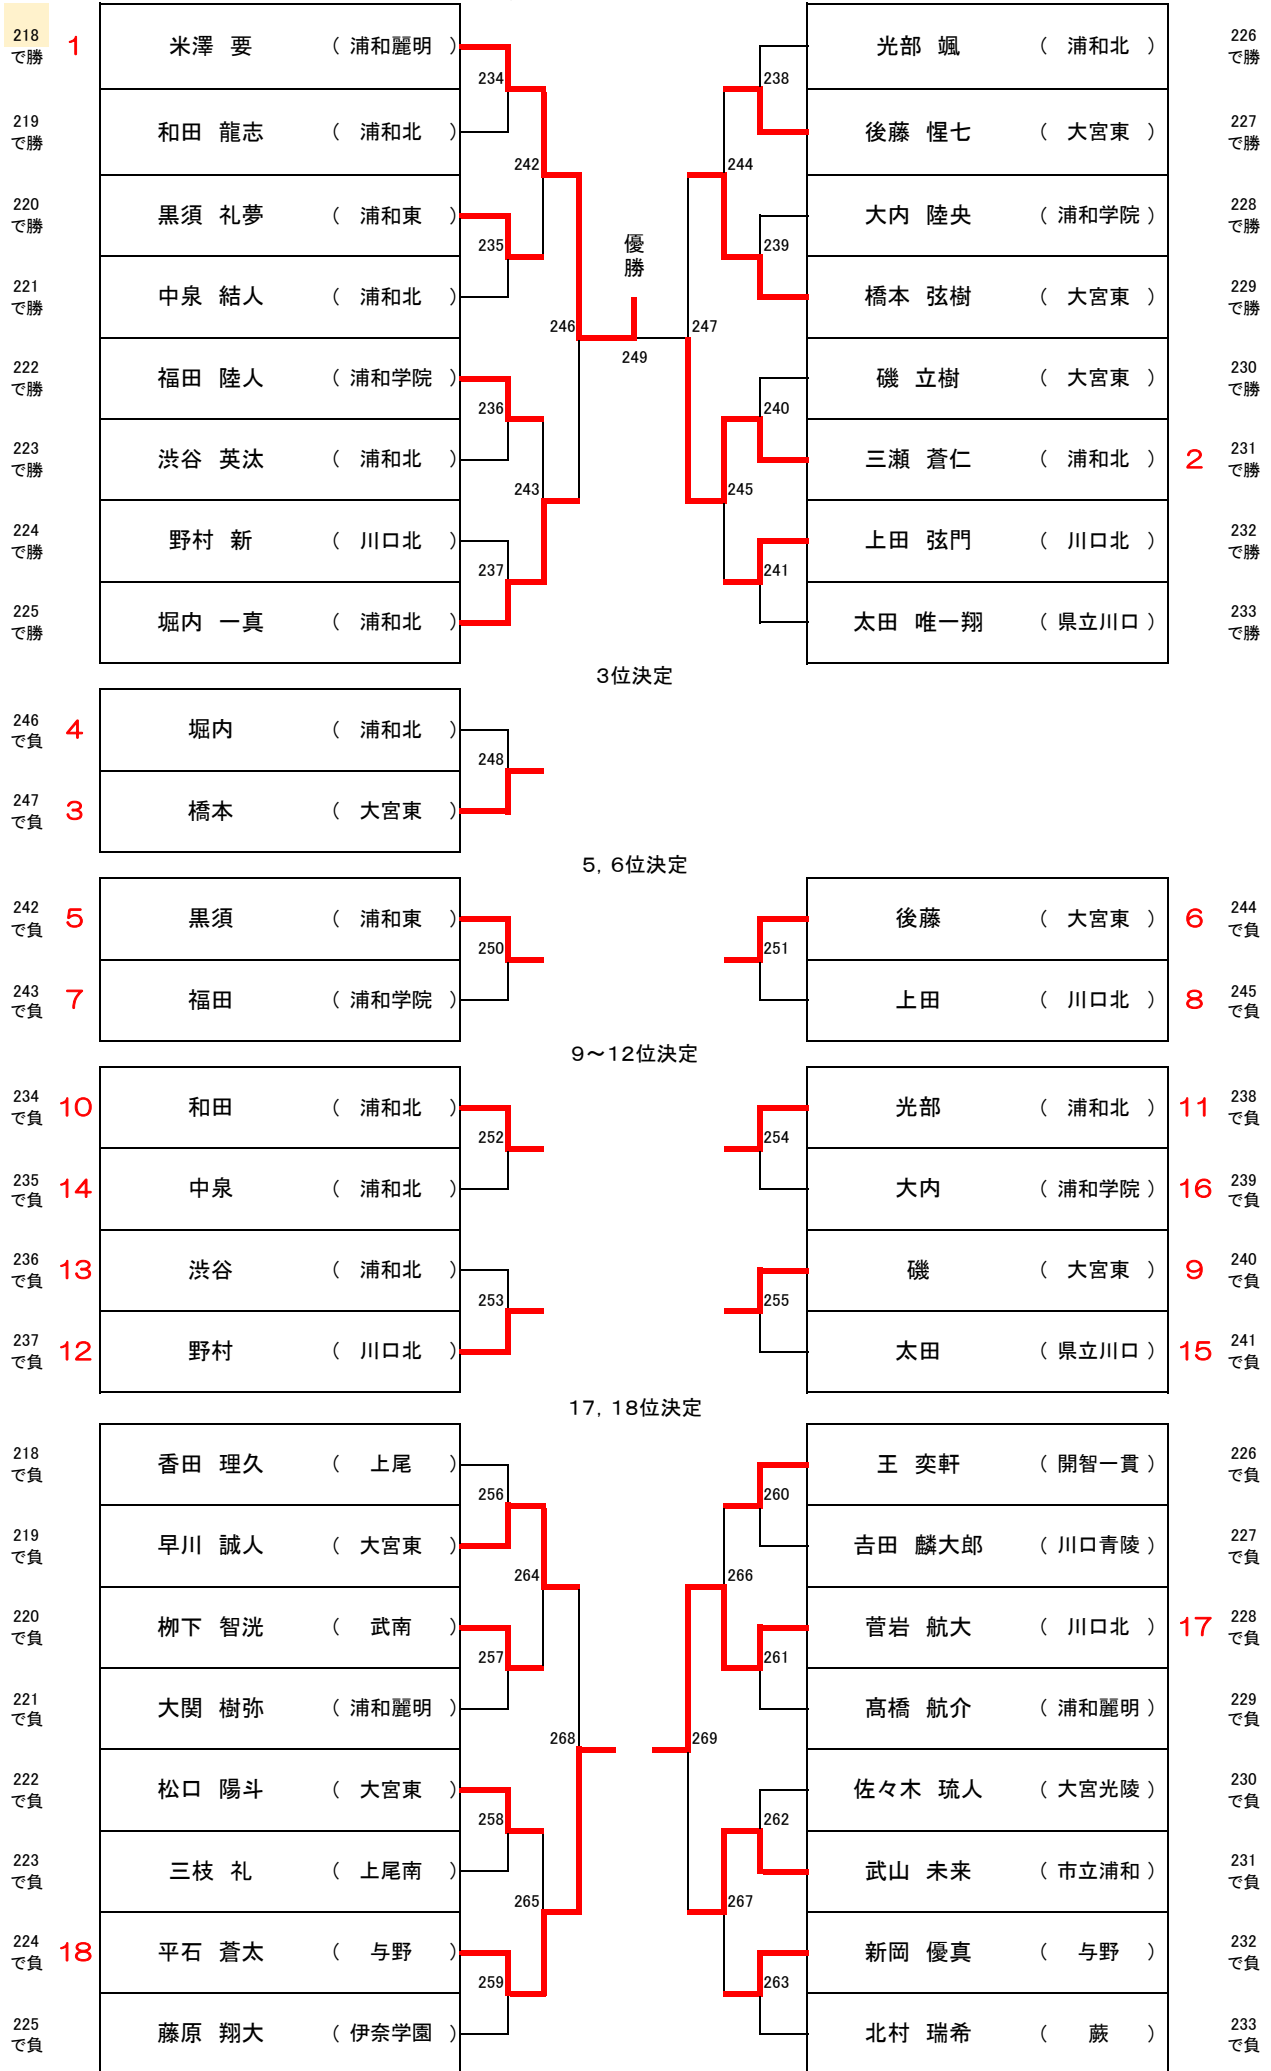

男子シングルス ベスト16以降

男子単(BS)・ブロック 1

1 米澤 要 (浦和麗明)	2	2	2	田中 蒼一郎 (大宮国際中等)	32
2 若松 伸芽 (市立浦和)	2	122	2	山本 伊織 (大宮)	33
3 大内 蓮人 (大宮武蔵野)	1	1	0	藤井 輝馬 (県立浦和)	34
4 大久保 遥斗 (大宮)	2	186	2	宮脇 綺斗 (川口工業高校)	35
5 芳賀 慧音 (武南)	2	2	2	星野 裕太 (川口青陵)	36
6 栗原 優希 (川口東)	0	123	0	今村 礼悟 (大宮開成)	37
7 小平 爽太 (与野)	3	0	2	浅野 湊人 (秀明英光)	38
8 橋本 守 (川口市立)	2	218	2	黒須 礼夢 (浦和東)	39
9 石井 誠吾 (上尾鷹の台)	4	2	2	柳下 智洸 (武南)	40
10 手塚 匠海 (国際学院)	0	124	0	嶋井 友隼 (大宮工業)	41
11 都築 海里 (上尾橋)	5	0	2	木崎 壮琉 (浦和実業学園)	42
12 香田 理久 (上尾)	2	187	0	青木 虹斗 (いずみ)	43
13 松井 碧風 (伊奈学園総合)	6	2	1	大木 瑛斗 (南稜)	44
14 槌田 橙矢 (川口工業高校)	0	125	2	内川 耀 (大宮南)	45
15 戸村 颯斗 (大宮開成)	7	1	2	井手 嘉人 (与野)	46
16 和田 龍志 (浦和北)	2	234	2	浅井 楓音 (川口北)	47
17 青柳 宏亮 (浦和実業学園)	8	2	0	黒部 颯馬 (大宮北)	48
18 峰嶋 悠大 (鳩ヶ谷)	0	126	2	大島 璃月 (市立浦和)	49
19 新里 海翔 (浦和学院)	9	0	2	大関 樹弥 (浦和麗明)	50
20 吉田 大輝 (上尾南)	2	188	2	細川 朔太郎 (川口東)	51
21 松村 直輝 (蕨)	0	127	0	山崎 敬太 (大宮光陵)	52
22 松嶋 響輝 (浦和東)	2	11	0	齋藤 健 (上尾鷹の台)	53
23 竹田 惇人 (大宮工業)	0	219	1	伊藤 理仁 (国際学院)	54
24 大友 蓮 (浦和南)	2	1	0	吉澤 駿 (県立川口)	55
25 谷川 雅来 (大宮北)	0	128	0	平橋 誠虎 (大宮商業)	56
26 筒井 遼太郎 (大宮国際中等)	2	13	0	川上 裕太 (開智(一貫))	57
27 福島 佑馬 (開智(一貫))	0	189	1	石松 丈来 (上尾南)	58
28 角谷 唯斗 (栄北)	2	1	2	中泉 結人 (浦和北)	59
29 畑岡 拓斗 (栄東)	1	129	2	中山 裕登 (蕨)	60
30 吉田 陽向 (県立川口)	0	2	0	平野 暖人 (開智高等部)	61
31 早川 誠人 (大宮東)	2	15	2	小串 宏斗 (栄東)	62
				上田 逞矢 (浦和西)	63