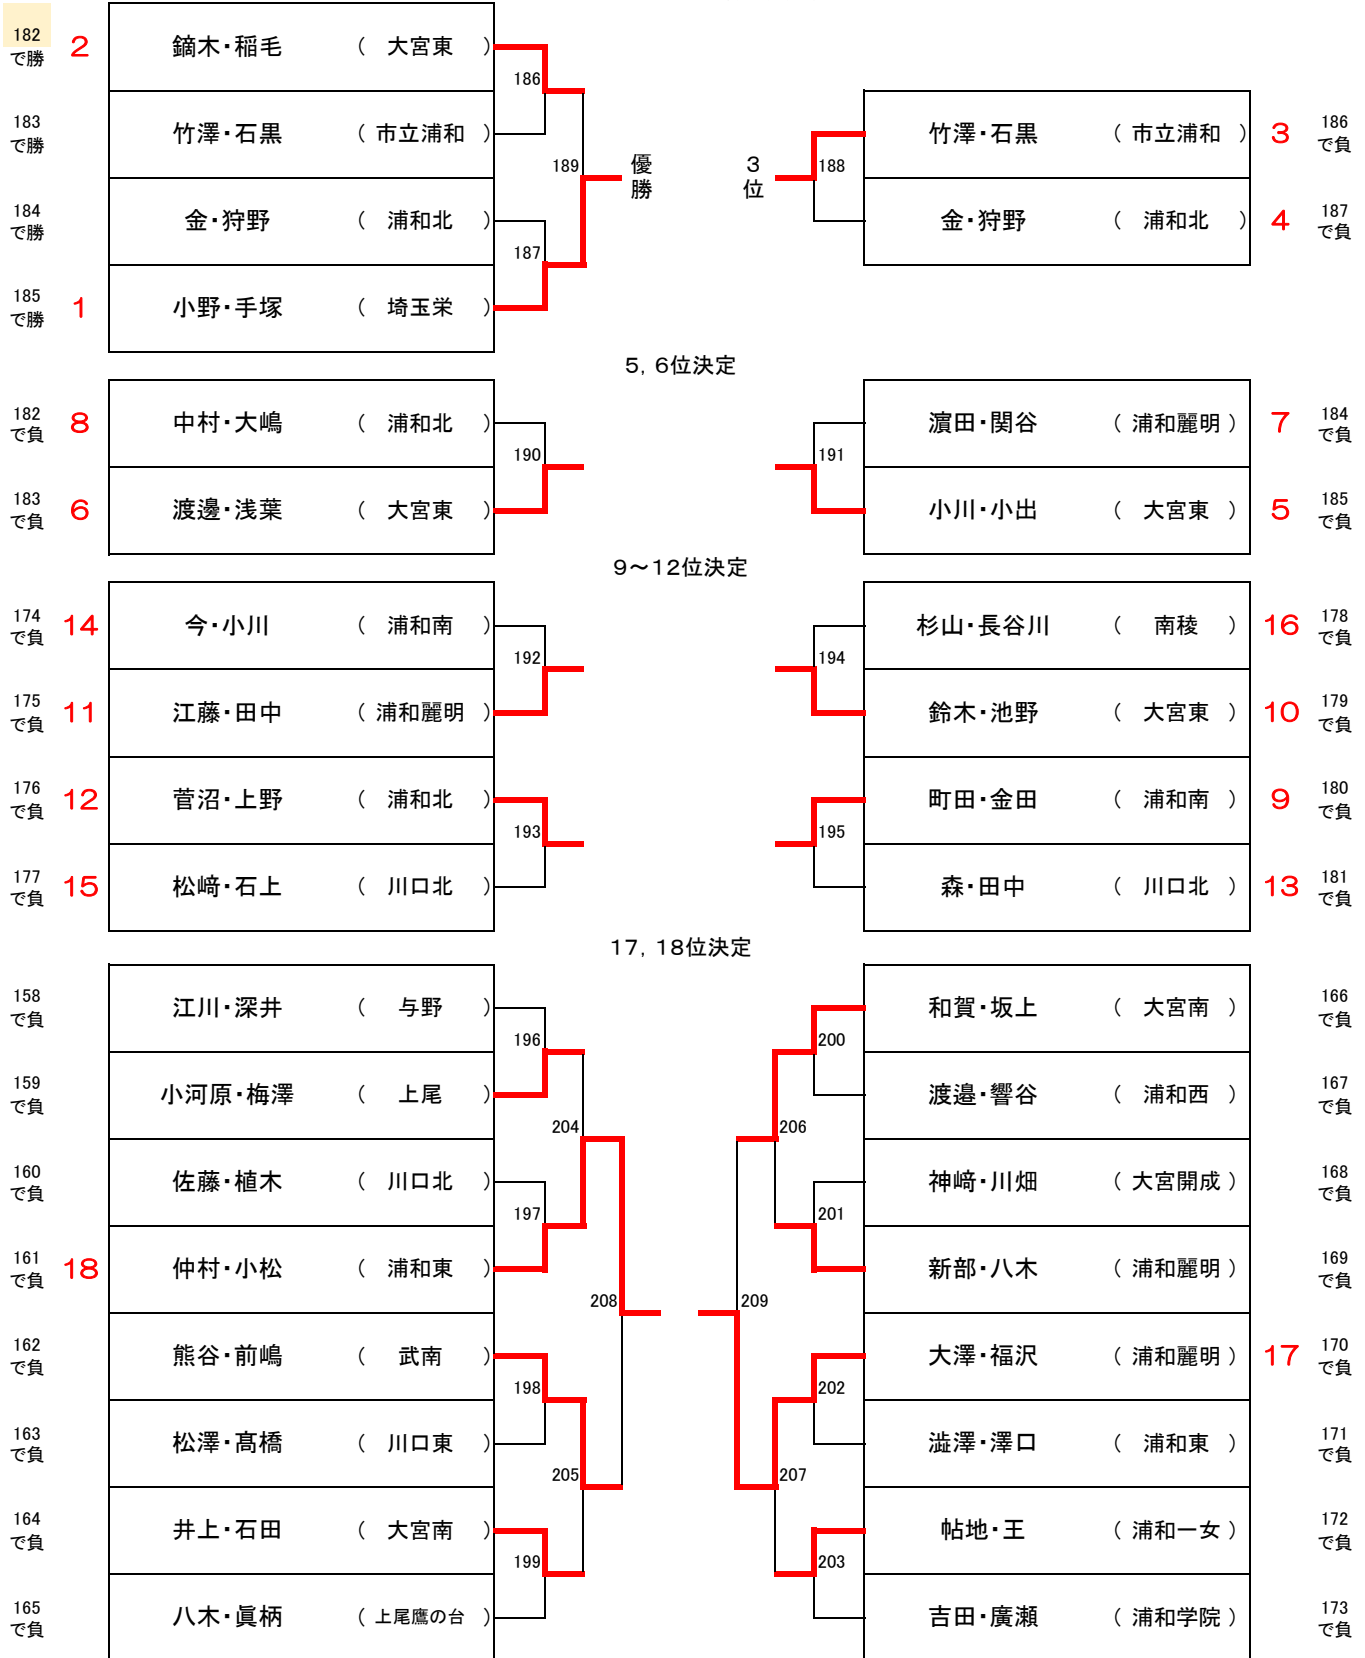

女子ダブルス 順位決定戦

女子複 (GD) ・ブロック 1

1	鈴木美風 (大宮東)	2	2	中村大嶋美月 (浦和北)	24
2	山矢上瑠乃 (上尾鷹の台)	62	2	矢内優育 (鳩ヶ谷)	25
3	梨本菜若 (栄北)	1	0	菊地本内大榎倉山	26
4	佐藤夢真 (大宮商業)	126	2	中島綾花 (浦和学院)	27
5	霜田樹里 (伊奈学園総合)	63	0	中島綾花 (県立川口)	28
6	江川優里 (与野)	158	2	田中利愛 (大宮東)	29
7	野部玲亜 (鳩ヶ谷)	64	2	仲内美羽 (大宮開成)	30
8	藤居和澄 (南稜)	2	1	岡村美咲 (川口北)	31
9	坂本美美 (秀明英光)	127	0	植木夏芽 (武南)	32
10	高橋夏涼 (大宮武蔵野)	3	0	王詩怡 (川口青陵)	33
11	池田優奈 (浦和第一女子)	65	1	目黒玲那 (上尾南)	34
12	小河原咲彩 (上尾)	174	2	0	35
13	白石陽菜 (淑徳与野)	66	2	2	0
14	真間日花 (大宮)	4	0	2	74
15	山口芽衣 (いずみ)	128	0	0	12
16	丸山蒼空 (浦和学院)	5	0	0	132
17	菊家亜希 (市立浦和)	67	0	0	13
18	篠原梨々 (川口市立)	159	0	0	75
19	高橋葵 (川口東)	68	0	0	76
20	上村紗奈 (大宮南)	6	2	0	14
21	足井未咲 (岩槻)	129	2	2	133
22	堀内莉央 (浦和商业)	7	0	0	15
23	今明莉 (浦和南)	69	2	2	77
				182	175
				70	8
				130	2
				9	0
				71	0
				160	2
				72	0
				10	2
				131	2
				11	2
				73	0
				174	2
				175	2
				74	2
				12	0
				132	0
				13	0
				75	0
				161	0
				76	2
				14	0
				133	2
				15	0
				77	2