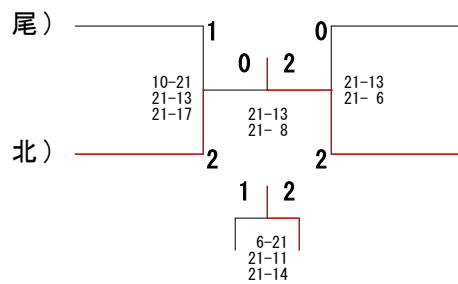

男子複 (BD)・ブロック 4

155	田中根	舜己啓太	(浦和北)	2	2	南久保	瑛斗智寛	(県立浦和)	180
156	小島	大和瑠杜	(川口北)	2	2	有澤	空汰悠希	(伊奈学園総合)	181
157	中村	庵時希	(大宮北)	0	0	妹尾	松井希慎	(浦和実業学園)	182
158	黒田	凌毅	(川口市立)	2	2	青木	高橋航志介	(浦和麗明)	183
159	前田	飛雄次	(川口青陵)	2	2	小佐	野山優斗	(浦和南)	184
160	石井	悠希	(上尾南)	0	0	安尾	崎平	(大宮南)	185
161	石賀	芳賀	(武南)	2	2	丸山	小立英巧	(南稜)	186
162	大木	透蒼健	(伊奈学園総合)	0	0	遠藤	千大朗	(国際学院)	187
163	森太	星知里	(上尾橋)	2	2	伊藤	裕真	(鳩ヶ谷)	188
164	西濱	安知佑	(浦和学院)	2	2	森安	長澤希	(栄北)	189
165	品田	新岡	(与野)	1	1	島優	真真	(浦和北)	190
166	戸塚	野仁啓	(浦和麗明)	2	2	山越	真來	(大宮北)	191
167	敦川	矢島	(上尾)	1	1	浅見	亮智	(浦和東)	192
168	家納	風間	(市立浦和)	2	2	坂爪	快翔	(いずみ)	193
169	平野	鈴木	(開智高等部)	0	0	松波	優大	(栄東)	194
170	森田	今城	(大宮工業)	2	2	秋塚	元越	(川口市立)	195
171	石井	番場	(浦和工業)	0	0	田原	中藤	(大宮国際中等)	196
172	吉澤	小林	(県立川口)	2	2	齋藤	林根	(秀明英光)	197
173	嘉村	進藤	(岩槻北陵)	0	0	田中	塚成	(蕨)	198
174	高橋	和久井	(浦和実業学園)	0	0	根岸	蒼生	(大宮工業)	199
175	大久保	遥斗	(大宮高校)	2	2	野竹	魁海	(大宮光陵)	200
176	大岡	田桂	(川口工業)	0	0	山崎	敬太	(大宮開成)	201
177	秋元	松嶋	(浦和東)	2	2	蔡松	本翔	(浦和西)	202
178	内藤	吉橋	(川口東)	0	0	樽本	今直	(大宮高校)	203
179	朝日	後藤	(大宮東)	2	2	菊地	森田	(武南)	204
						須賀	心大	(川口北)	205

男子複(BD)・ブロック決勝

1 渡邊 崇太 (上
池田 隼士

2 蓮沼 凷 (浦
光部 颯 和

早川 誠人 (大 宮 東)3
磯 立樹

田中 舜己 (浦 和 北)4
根岸 啓太