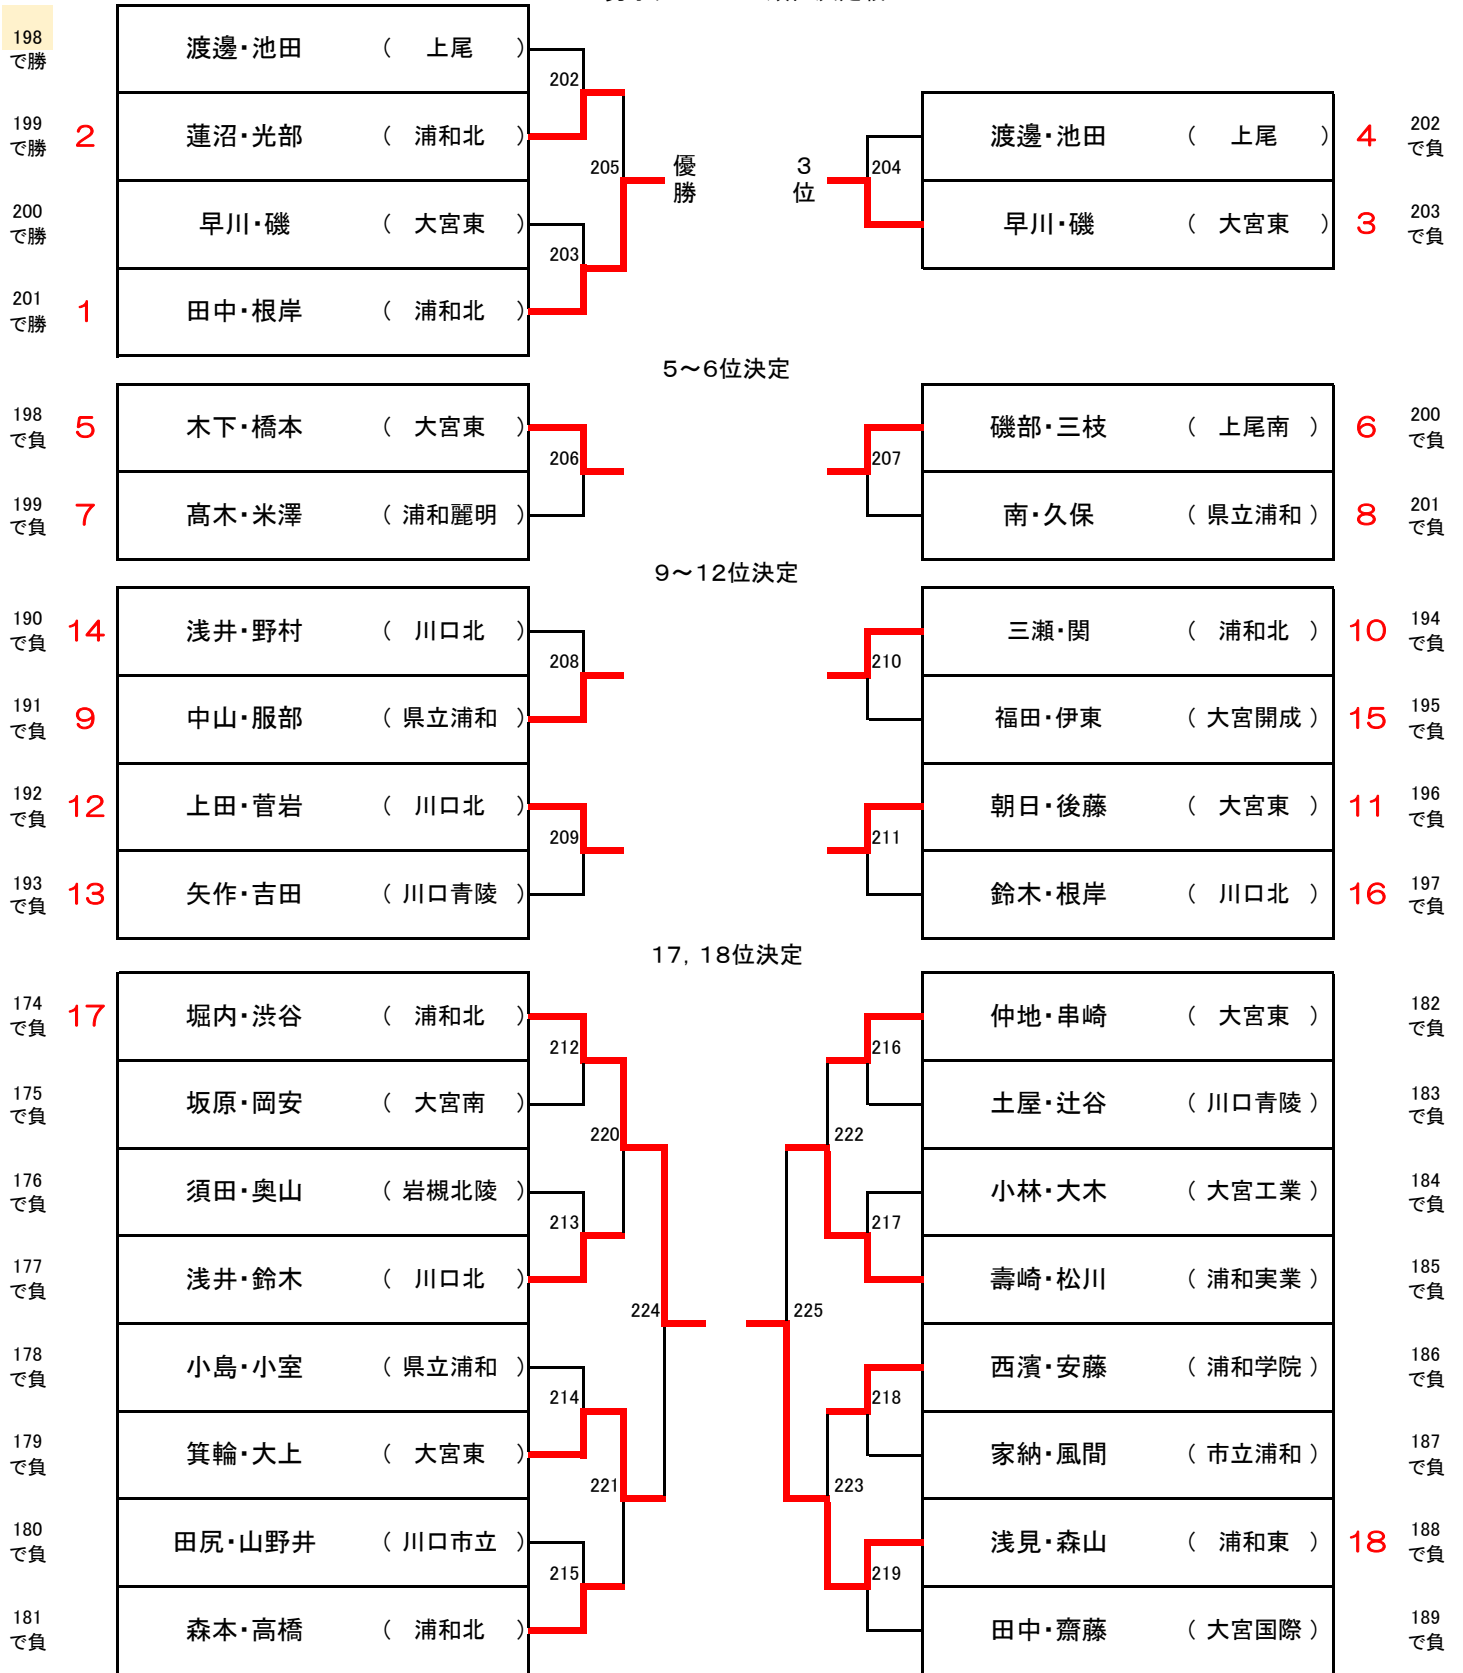

男子ダブルス 順位決定戦

男子複 (BD) ・ブロック 1

1	木下星楽 (大宮東)	橋本弦樹	2	2	中服山部皓太 (県立浦和)	26
2	黒岩輝祐 (鳩ヶ谷)	山本悠心 (開智高等部)	2	2	高木邊煌生 (浦和学院)	27
3	橋高志貴 (開智高等部)	野上陽貴 (川口青陵)	0	0	小宮嶋壮己 (浦和西)	28
4	星野裕太 (川口市立)	浅倉陸守 (川口市立)	2	2	大山樋澤和真 (大宮工業)	29
5	橋本嶋有太 (蕨)	児嶋悠太 (与野)	2	1	滝野口本尾悠真 (大宮光陵)	30
6	矢竹優真 (与野)	小松爽太 (与野)	0	2	谷松藤庄有貴 (鳩ヶ谷)	31
7	小館野		2	2		32
8	太田唯一 (県立川口)	新野雅也	キ	キ	吉際幸志 (大宮北)	33
9	小林凜央 (浦和学院)	竹山隼人 (いずみ)	2	1	池田達瑠 (大宮国際中等)	34
10	大渡邊拓優 (浦和東)	長野広和 (上尾鷹の台)	0	0	筒井加倉井恭雅 (市立浦和)	35
11	宿波慶一 (上尾鷹の台)	森戸蓮生	2	2	関中島邊佑航 (大宮武蔵野)	36
12	堀内一真 (浦和北)	渋谷英汰	2	2	米田中元透 (川口東)	37
13			1	2	須田結斗 (岩槻北陵)	38
14	浅井楓音 (川口北)	野村新	2	キ	柳下智洸 (武南)	39
15	角谷唯斗 (栄北)	前谷惺流 (県立浦和)	2	0	塩澤官哲 (国際学院)	40
16	福島碧人 (大宮高校)	南野魁之郎 (川口工業)	2	0	大塚村祐翔 (上尾南)	41
17	鈴木佳之 (大宮高校)	近藤壮馬 (川口工業)	2	2	中村寿昭 (南稜)	42
18	恩田凜太郎 (浦和実業学園)		0	2	浅井悠斗 (川口北)	43
19			0	1	作道恵太 (伊奈学園総合)	44
20	小串宏斗 (栄東)	田窪航	0	2	石塚玲音 (上尾橋)	45
21	坂原直明 (大宮南)	岡安律樹 (上尾)	2	0	都築海里 (浦和麗明)	46
22	穴川悠馬 (市立浦和)	大谷啓悠 (浦和麗明)	2	0	祖父江智太 (秀明英光)	47
23			0	2	平谷翔成 (浦和南)	48
24			0	0	神関寺岡田征陽 (川口市立)	49
25	東優希 (浦和西)	上田逞矢	2	2	谷津崎優介 (与野)	50
			0	2	金森崇太 (上尾)	51