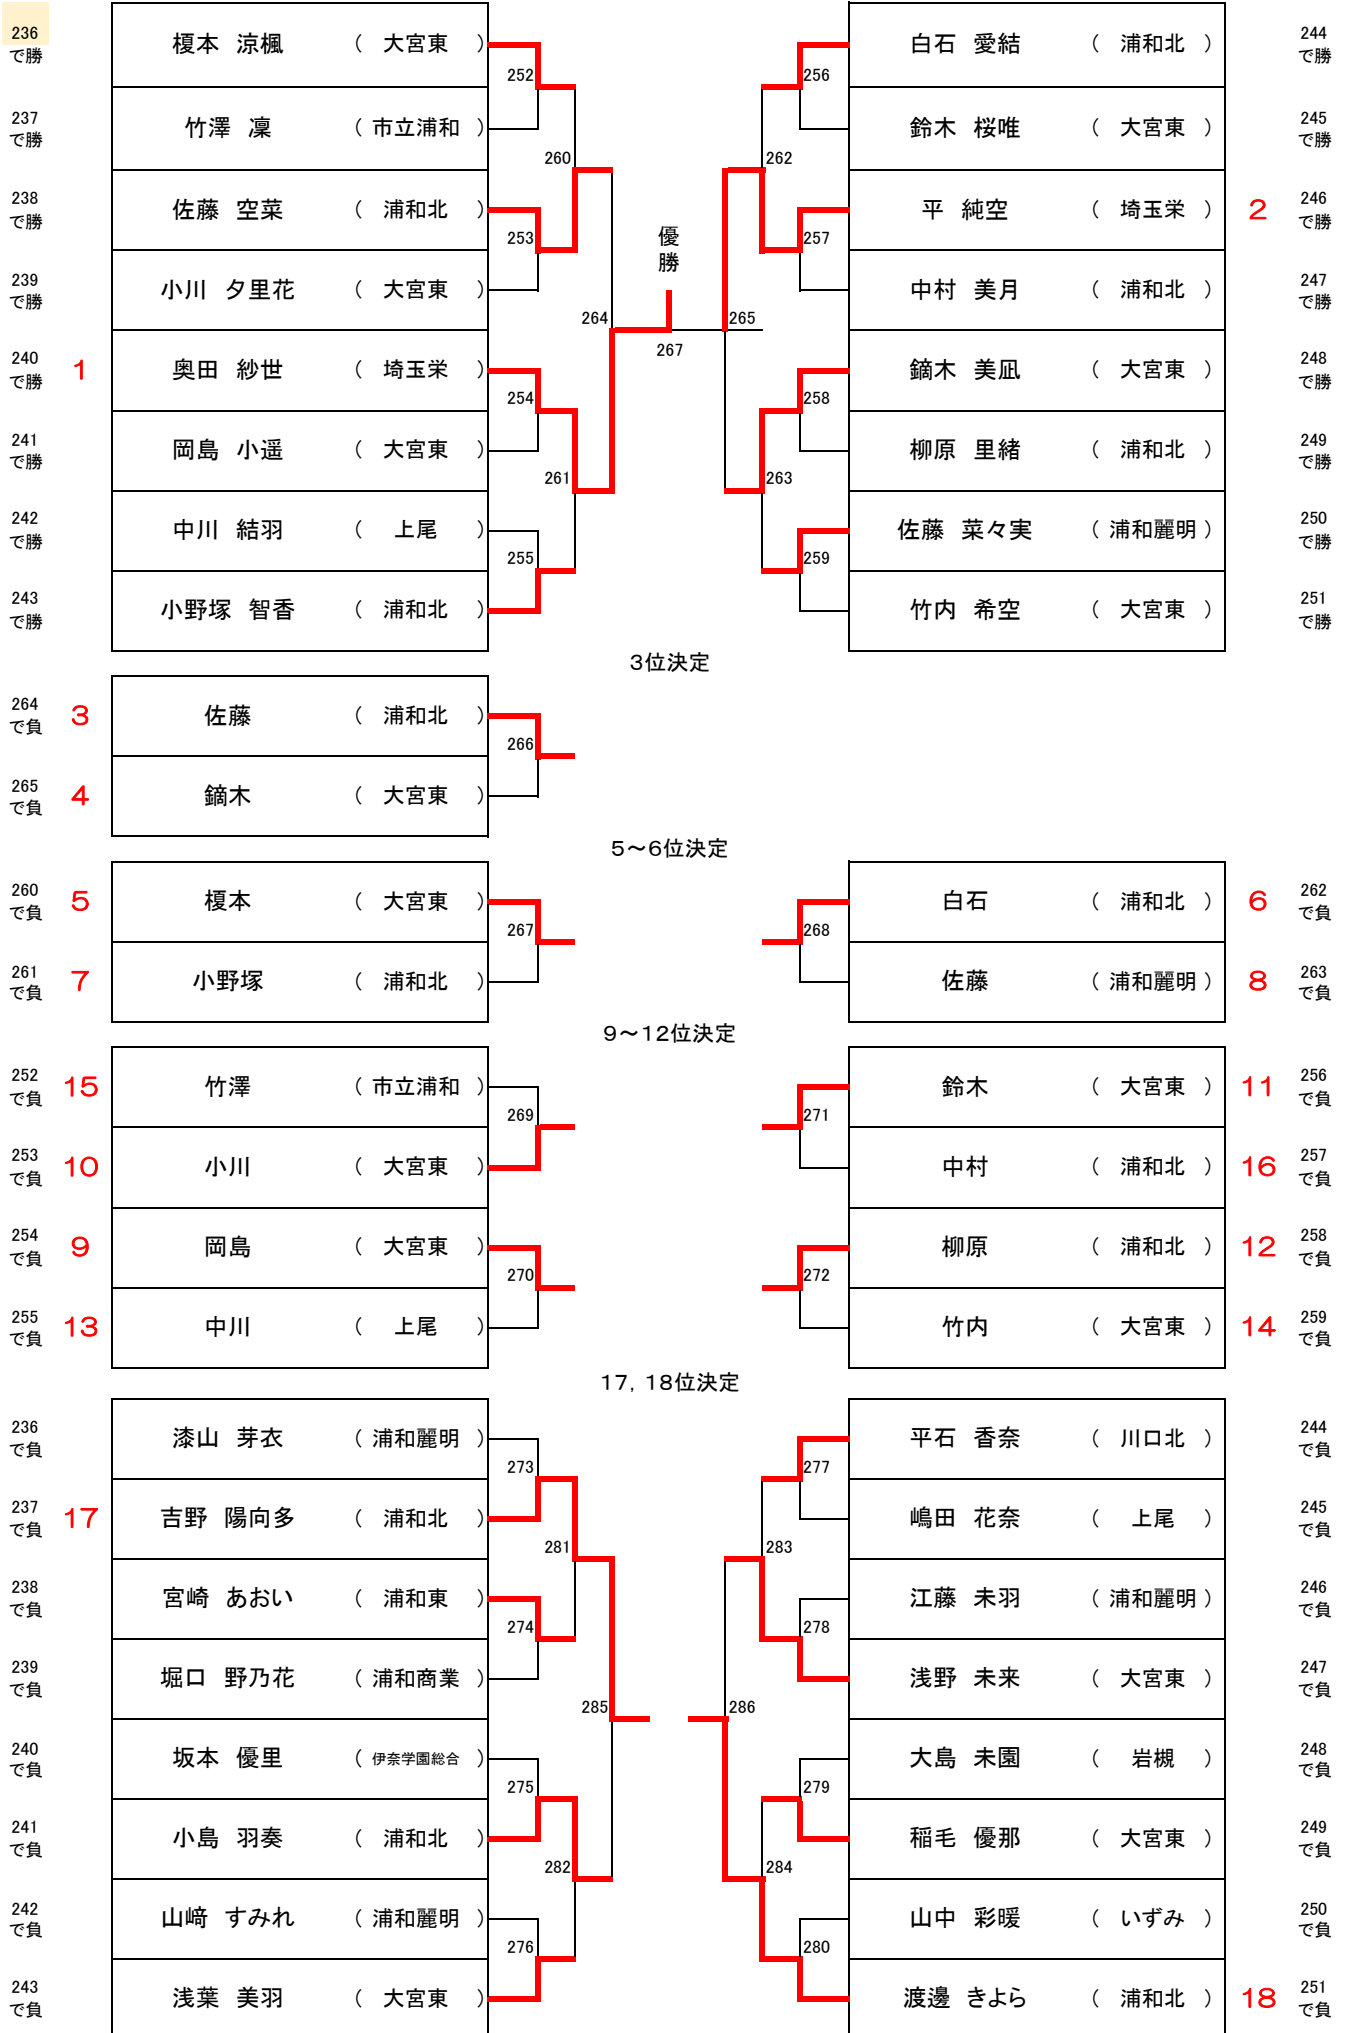

女子シングルス ベスト16以降

女子単(GS)・ブロック 1

1 榎本 涼楓 (大宮東)	2	2	竹澤 凜 (市立浦和) 18
2 相馬 涼葉 (浦和明の星)	0	2	岡野 結菜 (浦和実業学園高等学校) 19
3 澤江 羽奈 (浦和商业)	0	2	田中 愛美 (浦和西) 20
4 西門 陽依 (川口北)	2	0	越野 花菜 (武南) 21
5 町田 妃真梨 (大宮武蔵野)	0	2	神崎 祐乃 (大宮開成) 22
6 山口 芽衣子 (いずみ)	0	2	上村 幸子 (大宮南) 23
7 吉田 成美 (浦和学院)	2	0	長田 真奈 (大宮) 24
8 小川 蒼羅 (上尾)	2	0	堀内 悠里 (南稜) 25
9 野村 樹希 (大宮光陵)	0	2	伊藤 桃花 (大宮北) 26
10 漆山 芽衣 (浦和麗明)	2	0	山崎 莉奈 (上尾鷹の台) 27
11 梶原 梨心 (浦和南)	0	2	布山 怜 (浦和第一女子) 28
12 堀内 琴音 (鳩ヶ谷)	0	2	西川 美結里 (上尾南) 29
13 前田 心美 (淑徳与野)	2	0	齋藤 彩羽 (伊奈学園総合) 30
14 伊藤 愛莉 (国際学院)	2	0	花本 あさひ (蕨) 31
15 埴 唯季 (秀明英光)	0	2	有賀 美羽 (川口市立) 32
16 三田 佳奈 (岩槻商業)	0	2	吉野 陽向多 (浦和北) 33
17 片田 滯 (栄北)	2	2	

女子単 (GS) ・ブロック 2

34 佐藤 空菜 (浦和北)	2	2	須賀 愛帆 (伊奈学園総合)	51
35 二窓 葵 (浦和実業学園高等学校)	2	2	島田 穂綺 (上尾南)	52
36 和賀 にこ (大宮南)	0	0	37 八木 恵 (上尾鷹の台)	0
37 八木 恵 (上尾鷹の台)	0	0	38 杉本 万穂 (大宮開成)	2
38 杉本 万穂 (大宮開成)	2	0	39 中山 優子 (栄北)	0
39 中山 優子 (栄北)	0	2	40 松澤 ゆり香 (川口東)	2
40 松澤 ゆり香 (川口東)	2	0	41 中野 瑠 (上尾橋)	0
41 中野 瑠 (上尾橋)	0	0	42 菊地 凜音 (浦和第一女子)	2
42 菊地 凜音 (浦和第一女子)	2	2	43 小澤 梨奈 (大宮武蔵野)	2
43 小澤 梨奈 (大宮武蔵野)	2	0	44 疋田 胡都 (与野)	0
44 疋田 胡都 (与野)	0	0	45 宮崎 あおい (浦和東)	2
45 宮崎 あおい (浦和東)	2	2	46 小川 夏蓮 (大宮光陵)	0
46 小川 夏蓮 (大宮光陵)	0	0	47 根井 愛華 (上尾)	2
47 根井 愛華 (上尾)	2	0	48 白子 優海 (いずみ)	0
48 白子 優海 (いずみ)	0	1	49 石橋 優月 (岩槻)	0
49 石橋 優月 (岩槻)	0	2	50 濱田 汐 (浦和麗明)	2
50 濱田 汐 (浦和麗明)	2	2	須賀 愛帆 (伊奈学園総合)	51
			島田 穂綺 (上尾南)	52
			37 八木 恵 (上尾鷹の台)	53
			38 杉本 万穂 (大宮開成)	54
			39 中山 優子 (栄北)	55
			40 松澤 ゆり香 (川口東)	56
			41 中野 瑠 (上尾橋)	57
			42 菊地 凜音 (浦和第一女子)	58
			43 小澤 梨奈 (大宮武蔵野)	59
			44 疋田 胡都 (与野)	60
			45 宮崎 あおい (浦和東)	61
			46 小川 夏蓮 (大宮光陵)	62
			47 根井 愛華 (上尾)	63
			48 白子 優海 (いずみ)	64
			49 石橋 優月 (岩槻)	65
			50 濱田 汐 (浦和麗明)	66
			小川 夕里花 (大宮東)	67