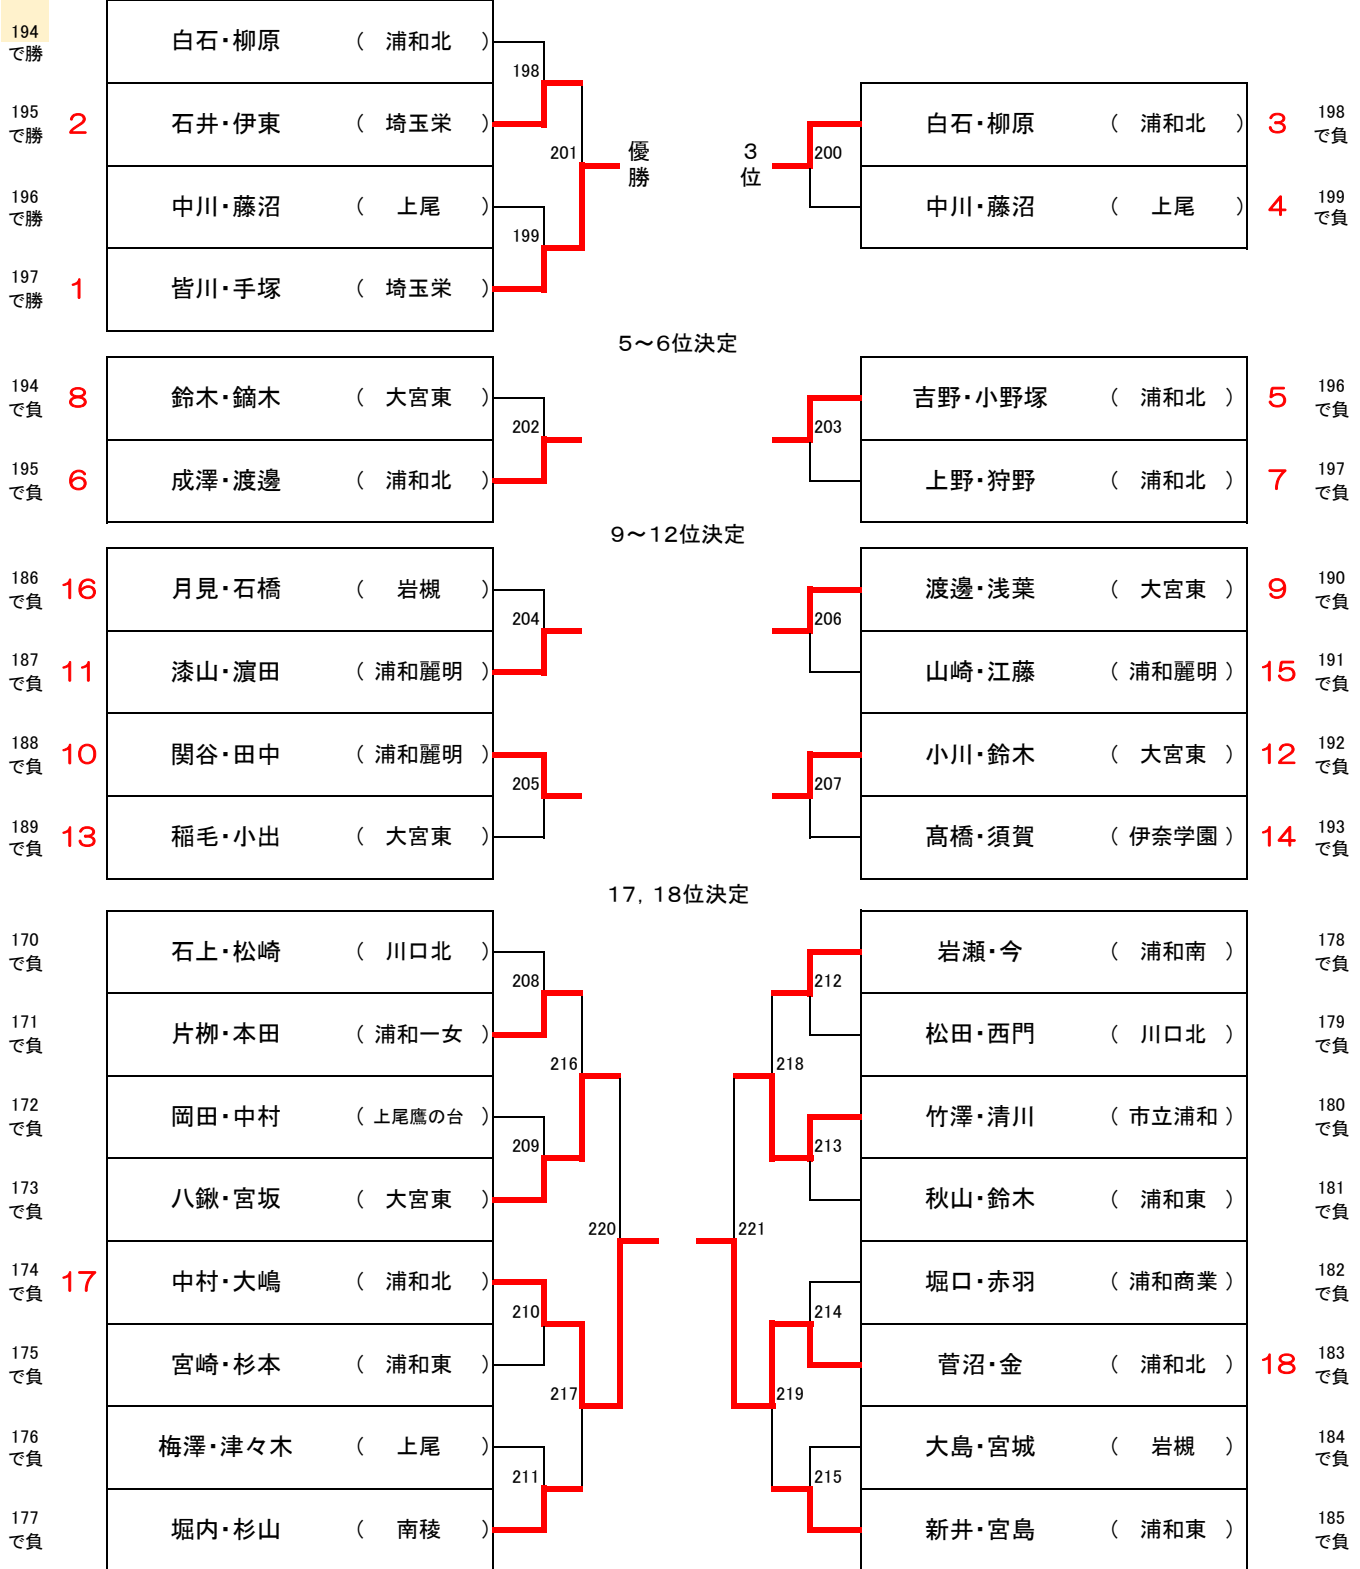

女子ダブルス 順位決定戦

女子複 (GD)・ブロック 1

1	鈴木 桜唯 (大宮東)	2	白石 愛結 (浦和北)	26
2	堀原 聖奈 (栄東)	2	石上 みなみ (大宮北)	27
3	臼井 颯菜 (市立浦和)	0	足達 未咲 (岩槻)	28
4	高柳 萌愛 (大宮開成)	2	楠田 中希 (川口市立)	29
5	廣田 遥優 (淑徳与野)	0	吉本 紗都 (川口北)	30
6	野村 樹希 (大宮光陵)	0	藤中 依和 (大宮)	31
7	富樫 愛実 (与野)	2	江川 海咲 (上尾)	32
8	高橋 莉乃 (川口東)	1	山口 穂夏 (川口青陵)	33
9	山崎 玲菜 (大宮武蔵野)	2	西山 步美 (いずみ)	34
10	石上 彩未 (川口北)	2	佐藤 亜希 (市立浦和)	35
11	小松 恵怜 (浦和東)	0	北原 凛々子 (大宮南)	36
12	孝治 優衣 (大宮商業)	2	森上 幸咲 (浦和明の星)	37
13	新井 暖乃 (秀明英光)	0	岡田 菜奈 (上尾鷹の台)	38
14	片柳 星奈 (浦和第一女子)	2	小林 愛柚 (伊奈学園総合)	39
15	片田 滯花 (栄北)	2	森嶋 桜愉 (国際学院)	40
16	目黒 玲那 (上尾南)	0	八宮 翠美 (大宮東)	41
17	池田 百花 (大宮北)	1	福井 沙里 (大宮国際中等)	42
18	倉科 茉央 (武南)	2	藤原 永野 (浦和実業学園高等学校)	43
19	宮崎 実怜 (蕨)	0	金子 桃奈 (鳩ヶ谷)	44
20	小野寺 彩凷 (浦和麗明)	2	新井 心優 (南稜)	45
21	橋本 あずさ (浦和西)	0	鈴木 彩子 (浦和南)	46
22	一戸 愛美 (浦和学院)	2	小川 千穂 (浦和商业)	47
23	高沢 優寧 (大宮)	2	古寺 結碧 (県立川口)	48
24	三水 愛偉 (国際学院)	0	堀内 彩伶 (上尾南)	49
25	月見 恵麻 (岩槻)	2	片岡 心凜 (大宮光陵)	50
			漆山 芽衣 (浦和麗明)	51

女子複 (GD) ・ブロック 2

52	石井愛莉 (埼玉栄)	2	梶原梨心 (浦和南) 77
伊東真央			杳掛穂乃香
53	小熊光稀 (栄北)	2	梅澤伊緒菜 (上尾) 78
塚越穂花			津々木友翔子 (蕨)
54	佐藤明莉 (浦和明の星)	0	浅田奈々子 (蕨) 79
鈴木亜莉沙			浅田光里
55	野澤月歩 (蕨)	2	岩崎奈々夏 (上尾鷹の台) 80
花本あさひ			真柄菜南 (岩槻) 81
56	岡野結菜 (栄南業学園高等学校)	0	武田望会
庄司南乃莉			
57	伊藤桃花 (大宮北)	0	大久根花音 (栄北) 82
橋詰百花			松島夕菜
58	古宅莉子 (浦和南)	2	
榊原七歩			
59	田中美美 (浦和西)	0	越野花菜 (武南) 83
片岡美羽菜			大戸陽菜
60	岩田風香 (伊奈学園総合)	0	大久保星那 (浦和第一女子) 84
八木田好花			菊地凜音
61	中村美月 (浦和北)	2	平田一花 (大宮工業) 85
大嶋那緒			初谷明星
62	小川夏蓮 (大宮光陵)	0	岡田明星 (浦和商業) 86
金子夏雅子			澤江羽奈
63	中野瑠璃 (上尾橋)	0	野村里妃 (浦和学院) 87
今出川美結			佐藤由莉奈
64	武田未来 (大宮)	2	稻毛優那 (大宮東) 88
小縄真奈			小出紫緒里
65	宮崎あおい (浦和東)	2	鈴木紗奈 (大宮南) 89
杉本凜			坂上真菜
66	市川桃花 (岩槻)	2	浅見知花 (与野) 90
下山奈那子			大竹妃七
67	藤美咲 (淑徳与野)	0	大谷桃寧 (県立川口) 91
西村佳穂			塩谷咲和
68	嶋田花奈 (上尾)	0	鈴木芽依 (大宮開成) 92
根井愛華			神崎祐乃
69	峠空良 (市立浦和)	0	岡野桃 (川口市立) 93
原口芽衣			沼田真緒
70	望月晴陽 (栄東)	キ	堀内悠里 (南稜) 94
長濱あげは			杉山百香
71	永野玲亜 (鳩ヶ谷)	0	石井琉那 (上尾南) 95
蓮沼みずず			佐藤杏ひより (浦和明の星) 96
72	関谷愛佳 (浦和麗明)	2	菅原里結子 (川口青陵) 97
田中友璃奈			山崎百帆
73	清水悠里 (県立川口)	0	坂村佳純 (大宮武蔵野) 98
多田琴音			町田妃真梨 (伊奈学園総合) 99
74	宮崎菜緒 (武南)	1	金子こはね (秀明英光) 100
森嶋りな			西尾明美
75	安部果音 (川口青陵)	0	嶋崎美美羽
及川優奈			
76	平石香奈 (川口北)	2	成澤実步子 (浦和北) 101
室永更紗			渡邊きよら