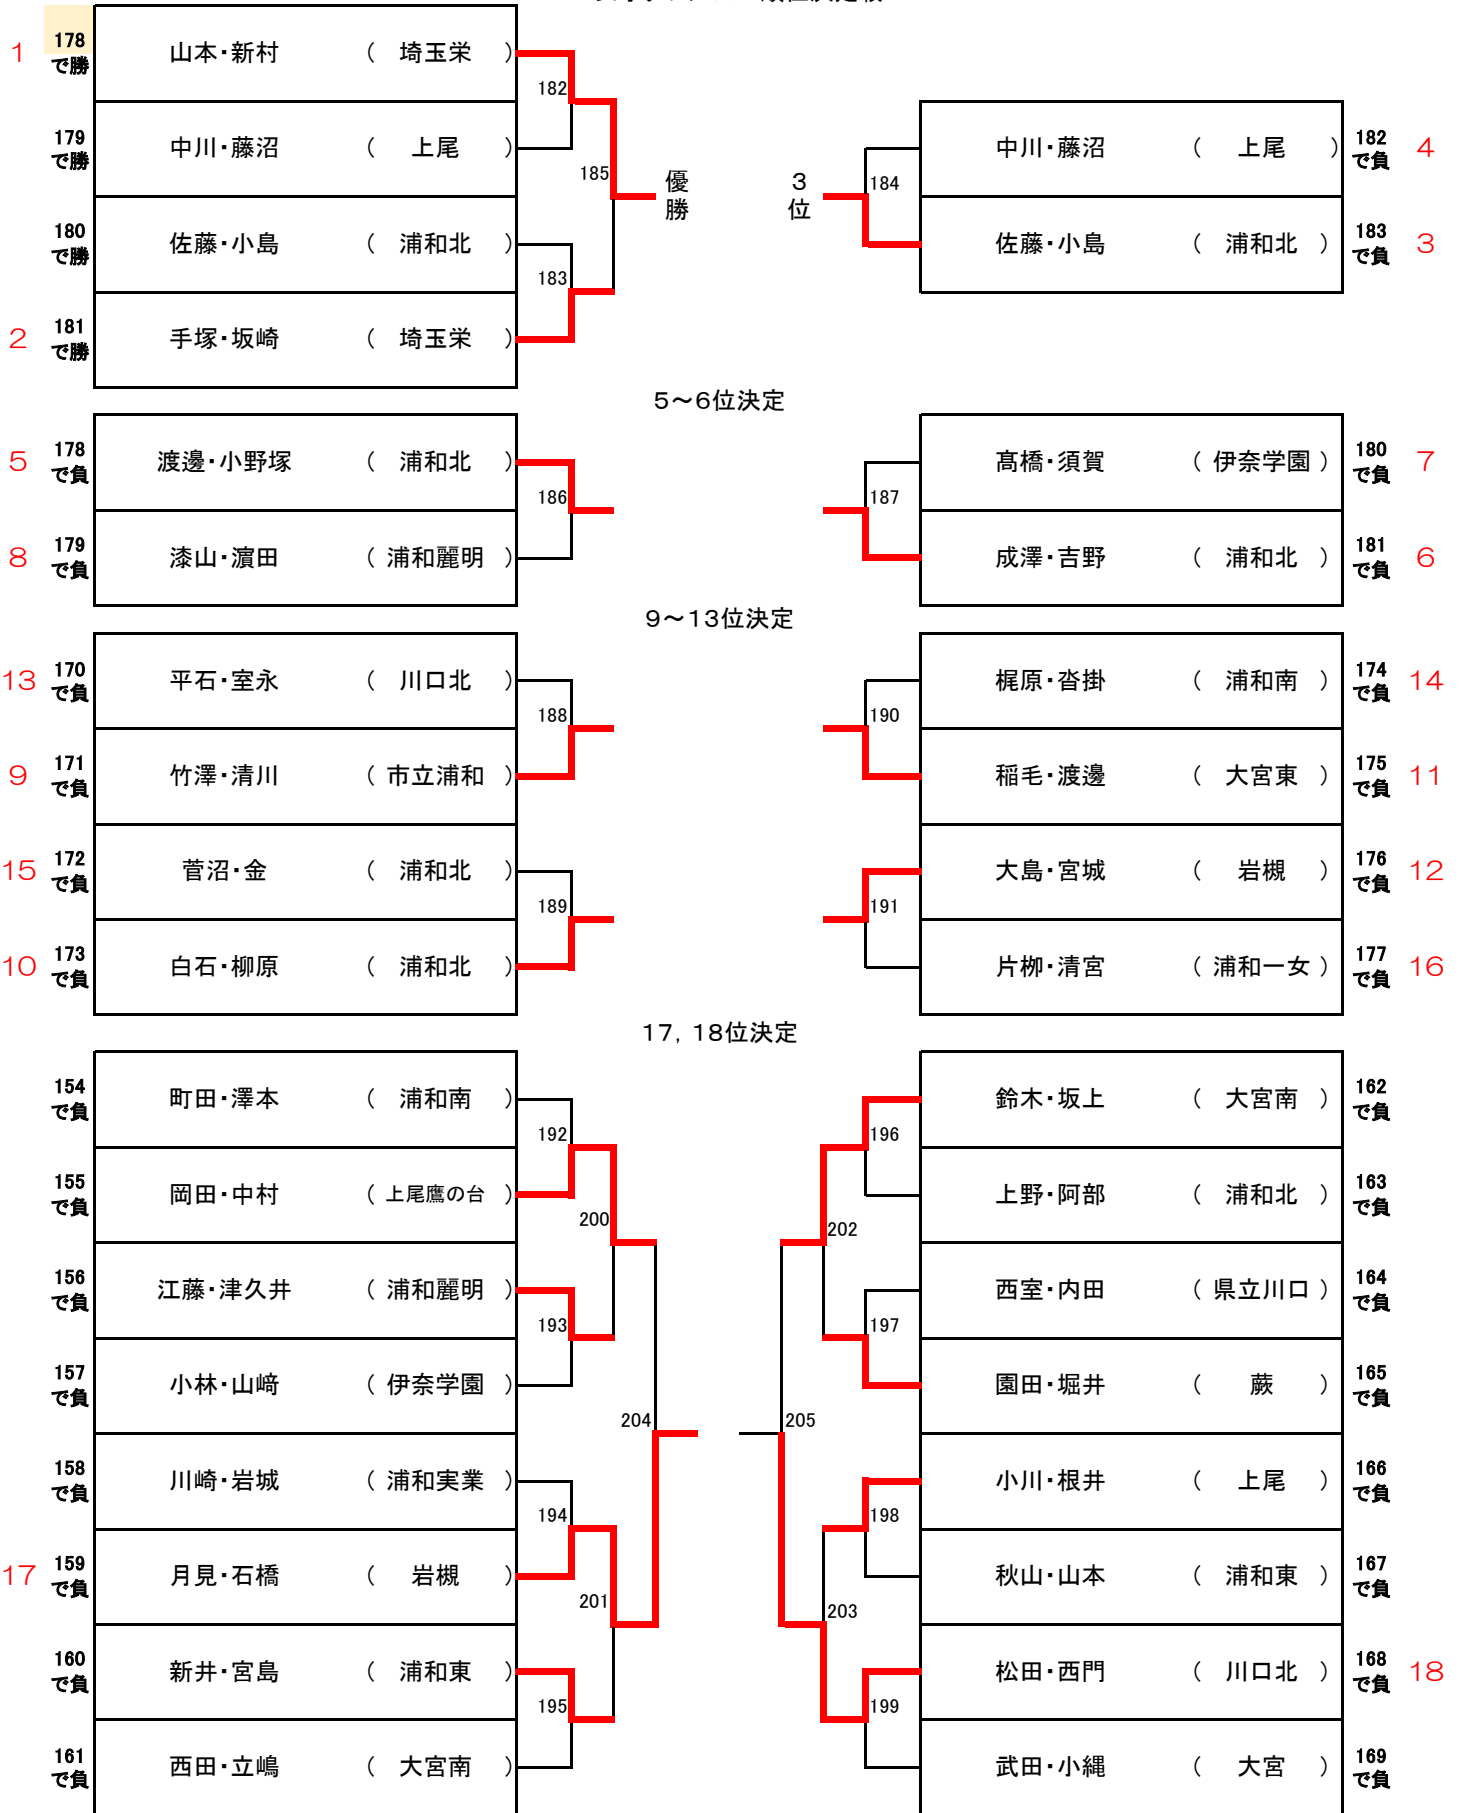

女子ダブルス 順位決定戦

女子複 (GD) ・ ブロック 1

1	山本 新村	理紗 郷子	(埼 玉 栄)	2	2	渡邊 小野塚	きよ 智香	(浦 和 北)	24
2	佐藤 鈴木	明莉 亜沙	(浦和明の星)	0	2	小林 西島	貴穂 ほのか	(い ず み)	25
3	三村 山口	菜葉 真菜	(大 宮 南)	0	2	村山 相馬	結愛 夢穂	(川 口 青 陵)	26
4	嶋田 前田	花奈 茉依	(上 尾)	2	2	浦野 高橋	くる みるみ	(川 口 東)	27
5	深海 三角	奈那 光穂	(大 宮 東)	0	0	嶋崎 坂本	美妃 美羽	(秀 明 英 光)	28
6	鈴木 神崎	芽依 祐乃	(大 宮 開 成)	0	2	平田 初谷	一花 明穂	(大 宮 工 業)	29
7	町田 澤本	つば みなみ	(市立浦和南)	2	2	江藤 津久井	未羽 みさき	(浦和麗明)	30
8	昆野 新井	心優 菜々子	(南 稜)	0	0	鈴木 柴田	愛莉 日向葵	(浦 和 東)	31
9	廣田 池田	菜々 百花	(大 宮 北)	0	0	崎口 石田	あす か	(栄 東)	32
10	檜木 吉田	心花 成美	(浦和学 院)	0	0	中島 市川	悠愛 桃花	(浦和明の星)	33
11	山中 白石	彩優 香奈	(い ず み)	2	2	曾井 梨華	日菜 里	(岩 槻)	34
12	石永 室永	香奈 更紗	(川 口 北)	2	2	小澤 武田	歩華 愛夏	(大 宮 武 蔵 野)	35
13	廣田 上野	遥藍 結音	(淑 徳 与 野)	1	2	小林 植竹	光稀 由奈	(栄 北)	37
14	多田 堀内	碧音 玲那	(県立川 口)	0	2	大久 小植	根光 礼奈	(浦 和 実 業)	38
15	目黒 島田	玲那 穂綺	(上 尾 南)	2	0	延島 宮崎	礼奈 実怜	(蕨)	39
16	古寺 遠藤	穂乃 結真	(浦和商 業)	0	1	岩崎 飯谷	優乃 葵沙	(与 野)	40
17	横村 貴島	美月 一花	(岩 槻)	2	0	孝治 佐藤	優衣 夢真	(大 宮 商 業)	41
18	岡田 中村	葉奈 梨乃	(上尾鷹の台)	2	0	小川 金子	夏蓮 雅子	(大 宮 光 陵)	42
19	大久保 菊地	星那 凜音	(浦和一 女)	1	0	上村 和賀	幸子 にこ	(大 宮 南)	43
20	荻谷 長田	怜凜 真奈	(大 宮)	0	2	大戸 中川	真優 陽菜	(武 南)	44
21	寺村 平下	あず 百花	(浦和 西)	0	2	金子 中家	結香 陽々	(川 口 北)	45
22	三田 美咲	千遥 美咲	(栄 東)	0	0	高沢 優		(大 宮)	46
23	小相 浦	葉音 心咲	(川 口 市 立)	2	2	竹澤 清川	凜菜 真香	(市立浦和)	47