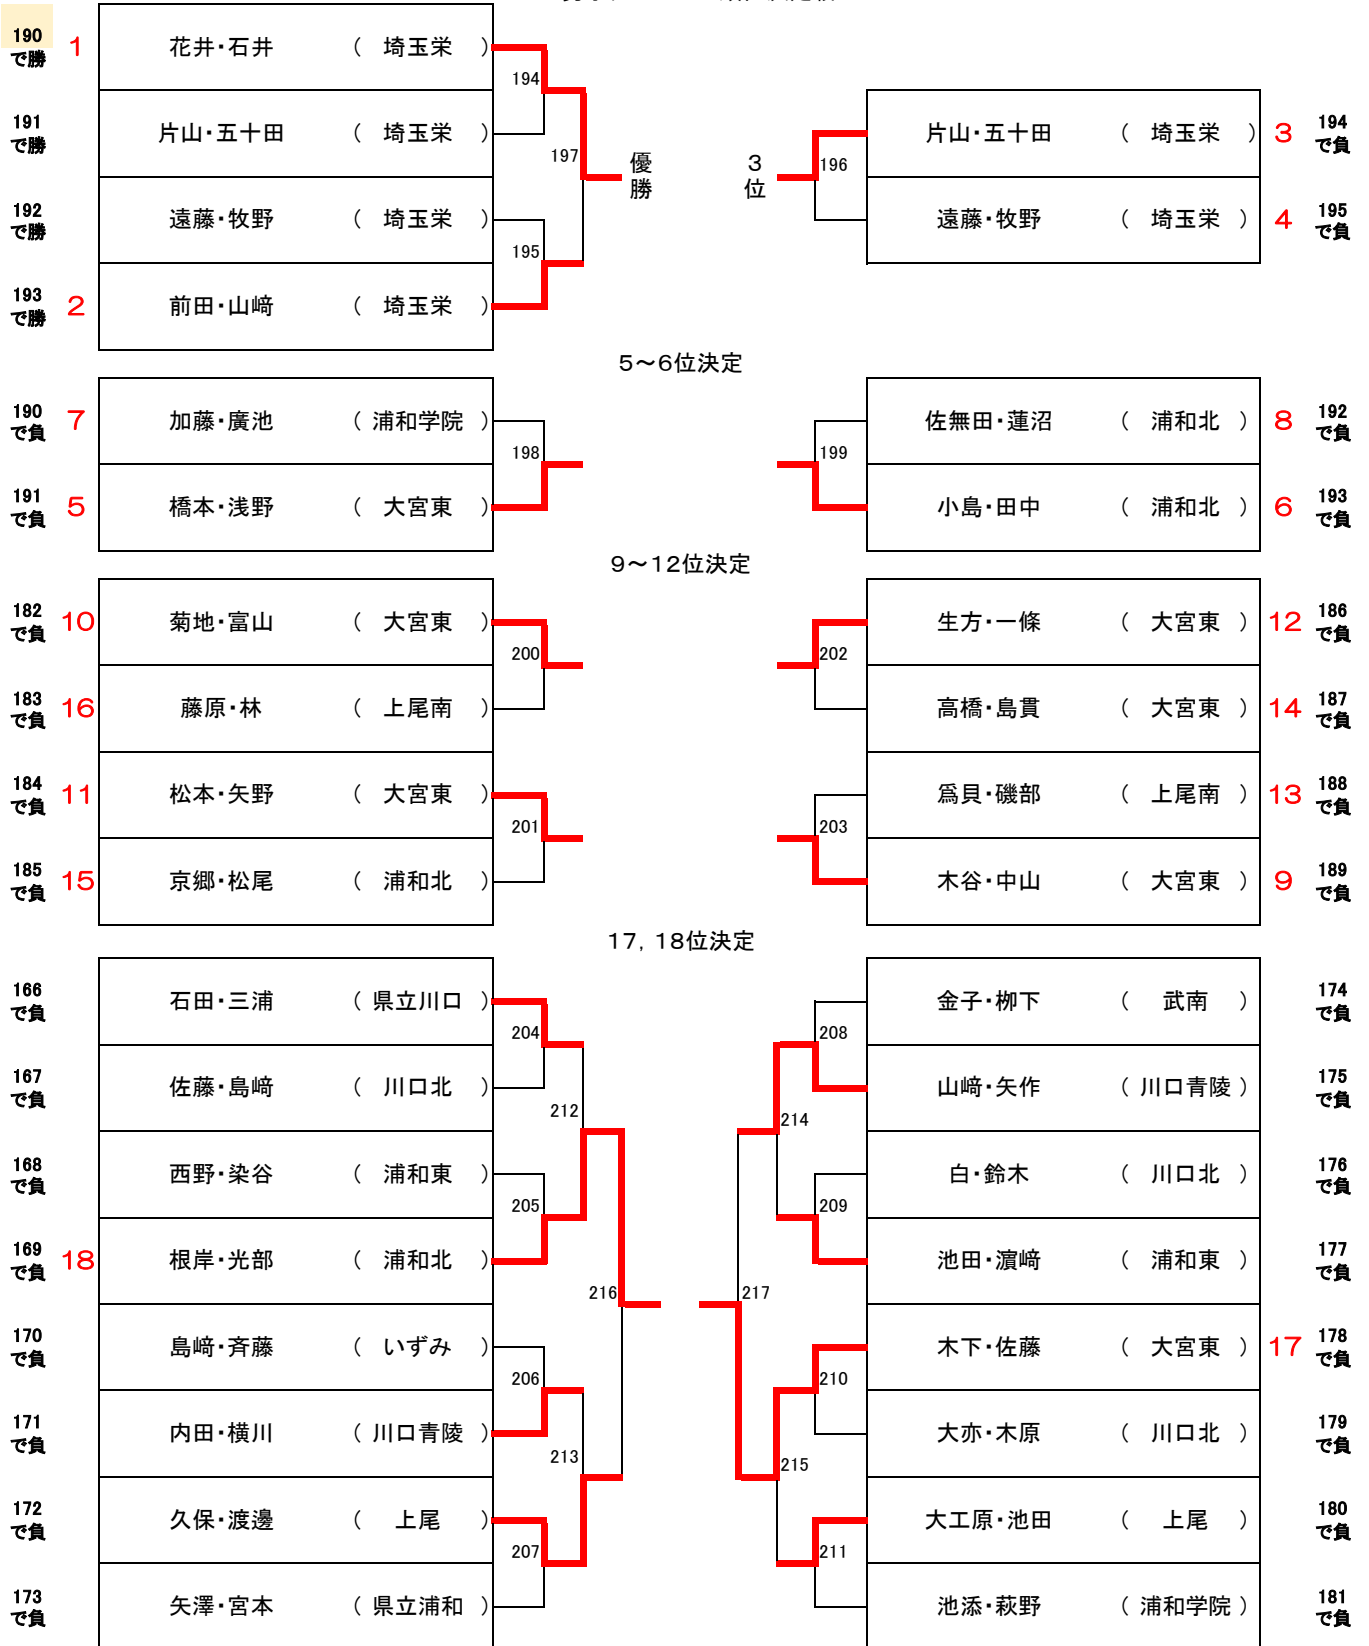

男子ダブルス 順位決定戦

男子複 (BD) ・ブロック 1

1	花井和紀 (埼玉栄)	2	西野杜胡 (浦和東)	26
2	加藤祐希 (南稜)	2	上野健雅 (大宮)	27
3	塚越祐太 (川口市立)	0	石垣口本 (伊奈学園)	28
4	中島大葵 (開智高等部)	0	泥谷龍一 (鳩ヶ谷)	29
5	塚越天歩 (上尾)	0	伊藤井場 (浦和工業)	30
6	神白健遼 (伊奈学園)	2	伊石番 (浦和工業)	30
7	山崎智貴 (市立浦和)	2	神猪又舞斗 (浦和西)	31
8	新井魁斗 (大宮南)	0	小林晃大 (大宮北)	32
9	加藤怜弥 (浦和学院)	2	阿左美大歩樹 (大宮北)	32
10	石田優樹 (県立川口)	2	荒谷和飛 (川口工業)	33
11	井田快生 (与野)	1	今村風優斗 (秀明英光)	34
12	荒屋慶大 (上尾鷹の台)	2	山本徠星 (川口青陵)	35
13	中島弘太 (川口青陵)	2	横辻有次 (大宮工業)	36
14	佐藤煌己 (川口北)	2	？？田麟太郎 (川口青陵)	35
15	谷田海吏 (大宮光陵)	2	？？田麟太郎 (川口青陵)	35
16	谷口輝悠 (浦和実業)	0	森海地 (大宮工業)	36
17	伊藤史玲 (浦和西)	0	藤原光希 (上尾南)	37
18	市橋朋弥 (浦和南)	2	根岸啓太 (浦和北)	38
19	中村梁助 (浦和南)	0	根岸啓太 (浦和北)	38
20	金澤拓夢 (鳩ヶ谷)	0	小川旋太朗 (浦和麗明)	39
21	小林友弥 (蕨)	2	小澤弘季 (川口東)	40
22	島村翔太 (武南)	2	佐久間未真 (栄北)	41
23	鈴木大翔 (大宮開成)	0	西尾村匠快 (開智高等部)	42
24	福島悠貴 (県立浦和)	2	武内新井優作 (開智高等部)	42
25	服部皓太 (いずみ)	2	沈天真 (市立浦和)	43
26	高木楽大 (いずみ)	0	山崎空健 (南稜)	44
27	佐藤大 (いずみ)	2	山崎空健 (南稜)	44
28	菊池舟也 (大宮東)	2	嘉村葵雄 (岩槻北陵)	45
29			嘉村葵雄 (岩槻北陵)	45
30			前田陽樹 (川口北)	46
31			原島薫真 (大宮開成)	47
32			原松沢陽都 (上尾)	48
33			原松沢陽都 (上尾)	48
34			加藤晃大 (浦和学院)	49
35			加藤晃大 (浦和学院)	49
36			加藤晃大 (浦和学院)	49
37			加藤晃大 (浦和学院)	49
38			加藤晃大 (浦和学院)	49
39			加藤晃大 (浦和学院)	49
40			加藤晃大 (浦和学院)	49
41			加藤晃大 (浦和学院)	49
42			加藤晃大 (浦和学院)	49
43			加藤晃大 (浦和学院)	49
44			加藤晃大 (浦和学院)	49
45			加藤晃大 (浦和学院)	49
46			加藤晃大 (浦和学院)	49
47			加藤晃大 (浦和学院)	49
48			加藤晃大 (浦和学院)	49
49			加藤晃大 (浦和学院)	49