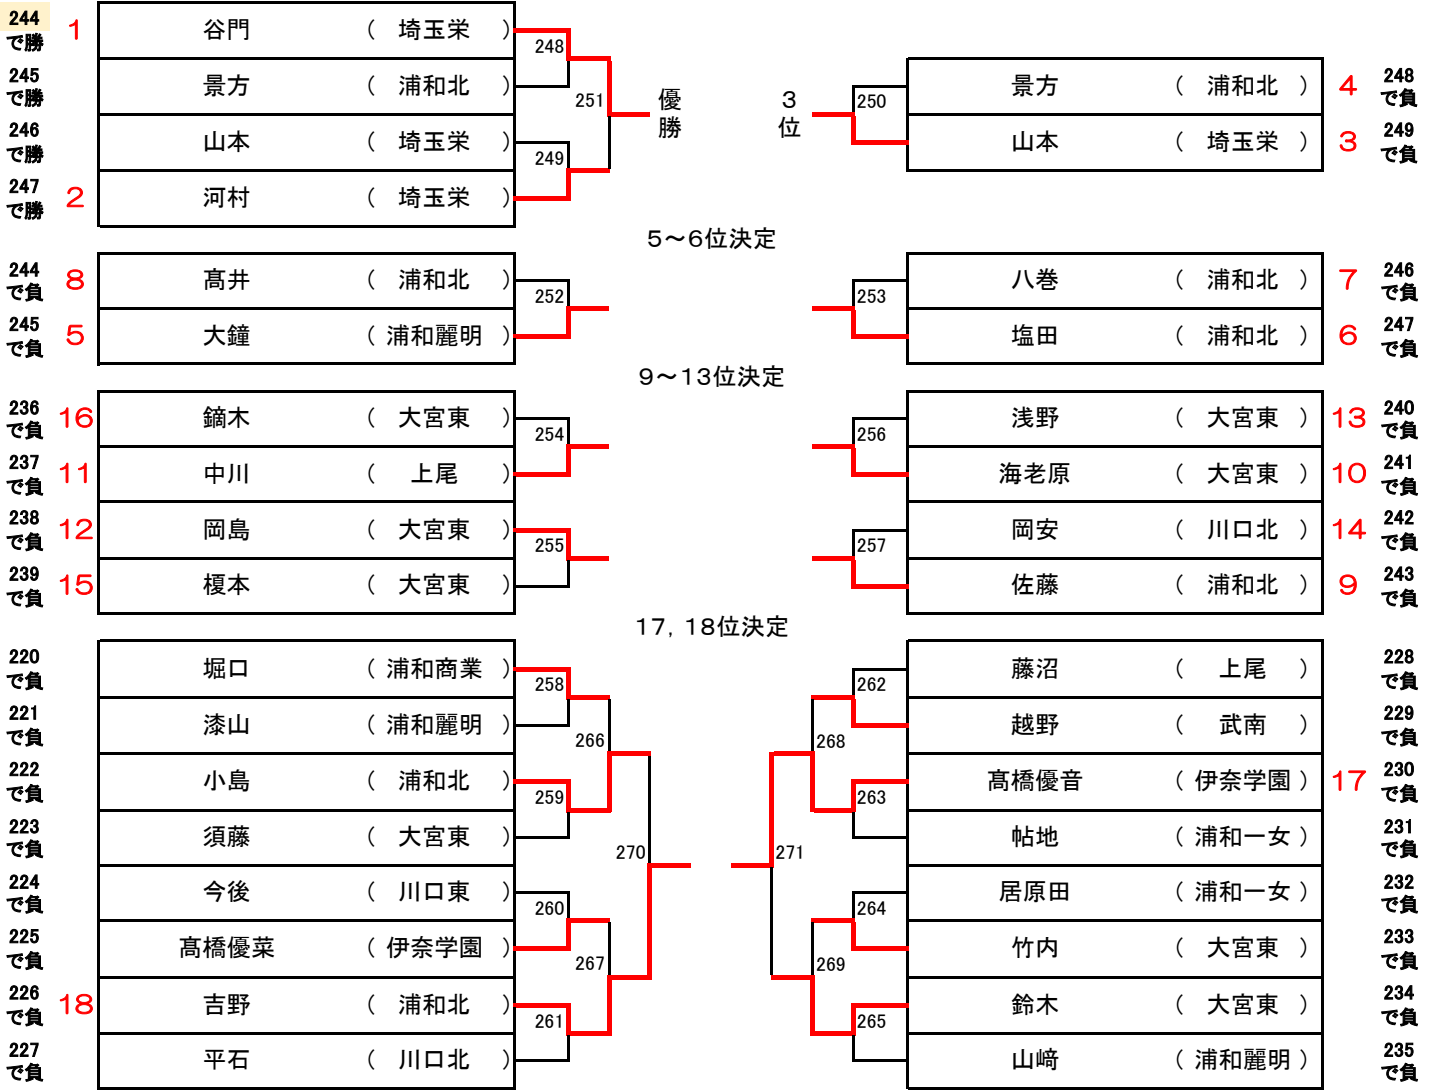

女子シングルス 順位決定戦

女子単 (GS) ・ ブロック 1

1	谷門 優真 (埼玉栄)	2	2	中川 結羽 (上尾)	32
2	須賀 愛帆 (伊奈学園)	2	2	宮城 里彩 (岩槻)	33
3	松田 佳奈 (川口北)	0	0	宮地 真央 (市立浦和)	34
4	齋藤 令奈 (浦和一女)	2	2	宮島 美帆 (浦和東)	35
5	小林 俐子 (蕨)	0	0	田中 愛美 (浦和西)	36
6	川崎 南波 (浦和実業)	0	0	長瀬 陽依 (鳩ヶ谷)	37
7	白石 愛結 (浦和北)	2	2	越前 侑紀 (大宮商業)	38
8	室澤 未有 (大宮北)	0	0	月田 優泉 (上尾橘)	39
9	横田 琉凧 (上尾)	2	2	菅原 朱音 (市立浦和南)	40
10	折笠 綾音 (上尾鷹の台)	0	0	鮎沢 柚希 (伊奈学園)	41
11	山中 彩暖 (いずみ)	2	2	大久保 百恵 (秀明英光)	42
12	大島 未園 (岩槻)	2	0	濱田 汐 (浦和麗明)	43
13	高橋 莉乃 (川口東)	1	1	行成 夏音 (淑徳与野)	44
14	山口 穂夏 (川口青陵)	2	2	森村 彩実 (浦和実業)	45
15	堀口 野乃花 (浦和商业)	2	2	小島 羽奏 (浦和北)	46
16	漆山 芽衣 (浦和麗明)	2	2	片柳 星奈 (浦和一女)	47
17	山口 真菜 (大宮南)	0	0	阿部 日葵 (川口青陵)	48
18	小熊 真央 (栄北)	0	0	清水 杏奈 (川口東)	49
19	大沢 咲紀 (武南)	2	2	森山 凜々子 (大宮南)	50
20	上島 光 (上尾南)	0	0	須藤 空愛 (大宮東)	51
21	柴田 菜々子 (県立川口)	0	0	近藤 優珠 (浦和学院)	52
22	門脇 明日香 (秀明英光)	0	0	伊藤 茉奈 (大宮開成)	53
23	京谷 美咲 (浦和西)	2	2	西室 葉月 (県立川口)	54
24	小木 葉音 (川口市立)	2	2	野口 真莉奈 (大宮)	55
25	政輝 碧依 (南稜)	0	0	澤田 椿 (国際学院)	56
26	日野 絹香 (浦和明の星)	0	0	大塚 彩唯 (川口北)	57
27	竹之内 彩那 (市立浦和)	2	2	昆野 奈月 (南稜)	58
28	康田 ひかり (開智一貫)	0	0	初谷 明穂 (大宮工業)	59
29	崎口 あすか (栄東)	2	2	川西 夕稀 (開智高等部)	60
30	沓掛 穂乃香 (市立浦和南)	0	0	金子 雅子 (大宮光陵)	61
31	鏑木 美凧 (大宮東)	2	2	今井 智理 (川口市立)	62
				高井 千冬 (浦和北)	63