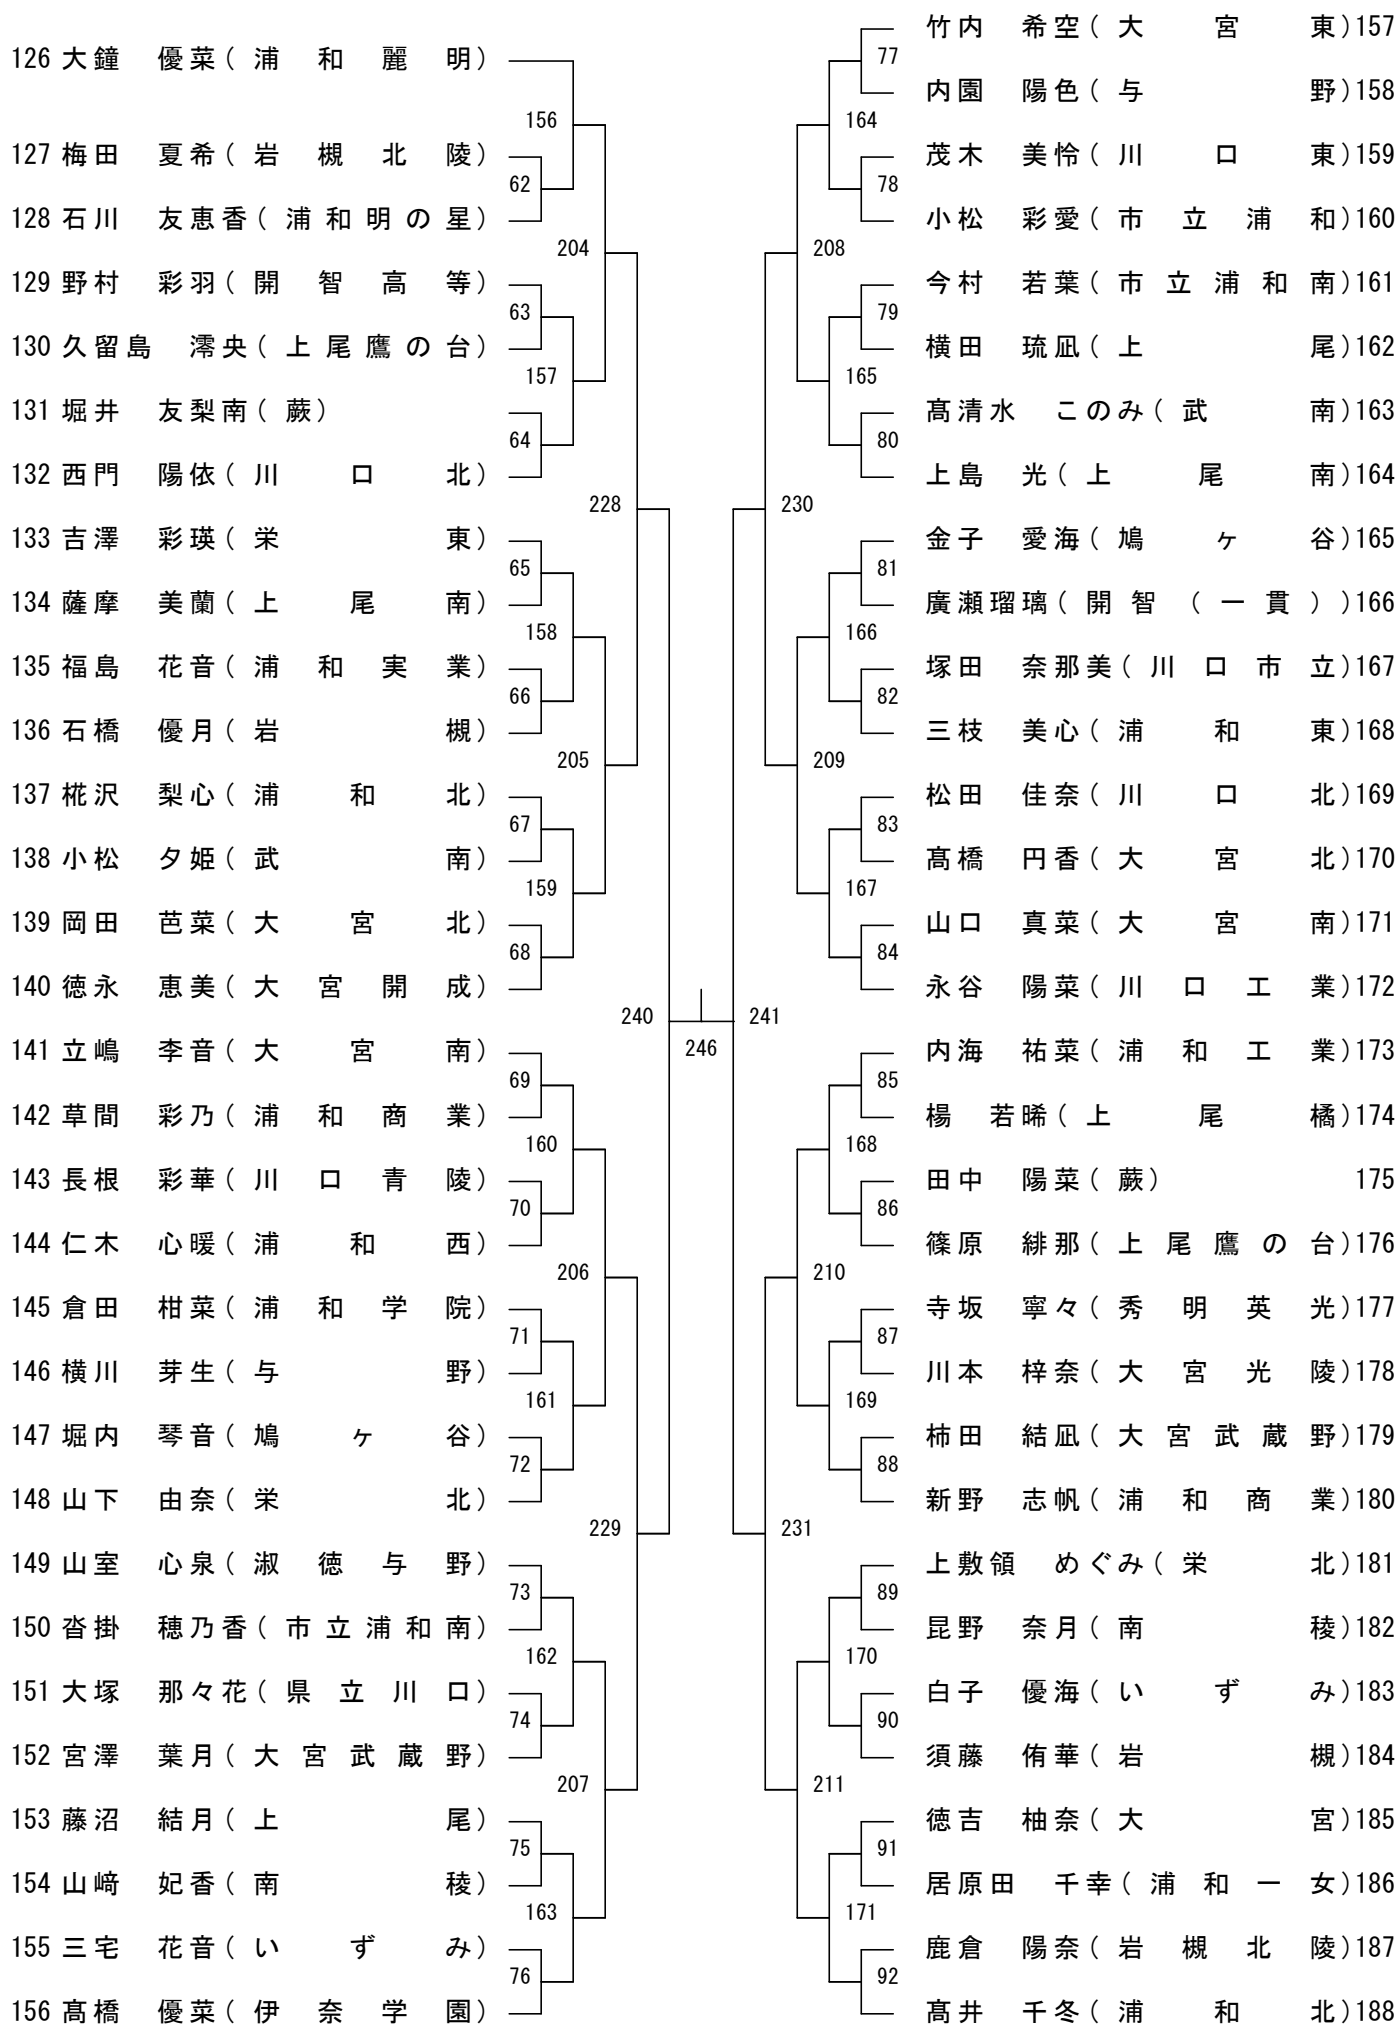

女子単 (GS) ・ ブロック 3

女子単 (GS) ・ブロック 4

189	上中	咲姫 (浦和北)			高橋	杏莉 (川口東)	220				
				172							
190	伊藤	茉奈 (大宮開成)		93	108	梅木	玲凧 (浦和学院)	221			
191	三坂	絆 (市立浦和)			180	宮城	里彩 (岩槻)	222			
				212		109					
192	大橋	茉奈 (浦和西)		94	216	松尾	虹春 (市立浦和南)	223			
193	滝田	紗千 (岩槻)		173		110	平石	佳奈 (川口北)	224		
194	名田	琴野 (淑徳与野)		95		181	坂内	梨瑚 (浦和西)	225		
195	山本	結愛 (開智 (一貫))				111	土井	菜月 (県立川口)	226		
				232			幸田	優那 (開智高等)	227		
196	宇野	穂 (南稜)		96	234		234	越野	花菜 (武南)	228	
197	高田	留衣 (栄東)		174		112		112	大久保	百恵 (秀明英光)	229
198	蓮見	咲季 (鳩ヶ谷)		97		182		182	須賀	愛帆 (伊奈学園)	230
199	廣田	菜々子 (大宮北)		213		113		113	田村	柚季 (川口市立)	231
200	伊藤	みのり (岩槻北陵)		98		217		217	越前	侑紀 (大宮商業)	232
201	山崎	更紗 (上尾南)		175		114		114	森山	凜々子 (大宮南)	233
202	今井	智理 (川口市立)		99		183		183	漆山	芽衣 (浦和麗明)	234
203	阿部	日葵 (川口青陵)				115		115	沢柳	心優 (浦和明の星)	235
				242				243			
204	神	愛花 (大宮工業)		100	245			245	小川	蒼羅 (上尾)	236
205	小野田	和奏 (上尾)		176		116		116	山本	光織 (浦和東)	237
206	徳田	千夏 (浦和学院)		101		184		184	山倉	愛弓 (栄東)	238
207	菊池	向葵 (与野)		214		117		117	片柳	星奈 (浦和一女)	239
208	甲斐	遥月 (県立川口)		102		218		218	小林	俐子 (蕨)	240
209	菊池	春香 (秀明英光)		177		118		118	見井田	佑依 (淑徳与野)	241
210	東	優希 (伊奈学園)		103		185		185	山口	穂夏 (川口青陵)	242
211	野口	真莉奈 (大宮)		233		119		119	片岡	美優 (開智 (一貫))	243
212	橋本	花枝 (大宮光陵)		104		235		235	清水	桜和 (大宮)	244
213	高橋	莉乃 (川口東)		178		120		120	田口	彩葉 (市立浦和)	245
214	折笠	綾音 (上尾鷹の台)		105		186		186	今井	彩乃 (浦和商业)	246
215	高塚	渚砂 (浦和実業)		215		121		121	金子	雅子 (大宮光陵)	247
216	西山	歩美 (いずみ)		106		219		219	小澤	梨奈 (大宮武蔵野)	248
217	竹田	くるみ (浦和東)		179		122		122	片田	澪 (栄北)	249
218	西潟	あんり (浦和一女)		107		187		187	土屋	美玖 (浦和実業)	250
219	月田	優泉 (上尾橘)				123		123	鈴木	桜唯 (大宮東)	251