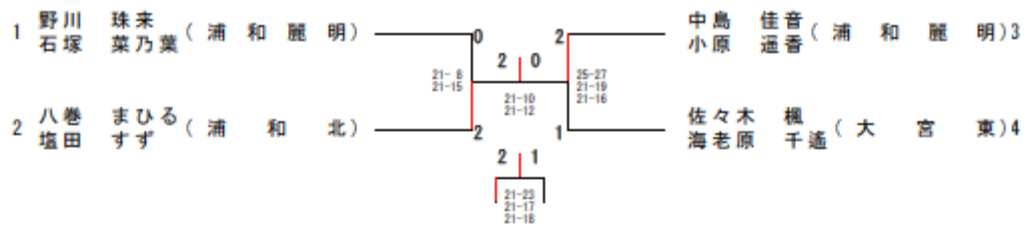

女子複(GD)・ブロック決勝

女子複 (GD) ・ブロック 1

1	野川 珠末 (浦和麗明)	2	尾関 綾香 (浦和西)	24
2	石塚 菜乃葉	2	池田 冴映	25
3	福田 湖春 (秀明英光)	2	清水 菜央 (浦和一)	26
4	菊池 春香 (与野)	2	原田 裕美 (川口北)	27
5	小蓮 由実	2	新井 佳莉 (藤)	28
6	福田 未織 (市立浦和南)	2	新澤 江莉 (上尾鷹の台)	29
7	與田 唯乃	2	小林 千春	30
8	廣瀬 結彩 (浦和明の星)	2	折笠 綾音	31
9	水松 由光里 (いずみ)	2	小川 結子 (伊奈学園)	32
10	野口 瑞希	2	高山 優花 (大宮南)	33
11	尾藤 美月 (上尾南)	2	荒川 花々	34
12	佐藤 小奈美 (上尾)	2	南谷 留花 (上尾)	35
13	近藤 千花 (浦和東)	2	香澤 羽空 (川口東)	36
14	中山 香莉音 (大宮武蔵野)	2	小庄 幸子 (開智一貫)	37
15	山邊 音月	2	片岡 美花 (浦和北)	38
16	宮澤 結菜 (浦和学院)	1	林 理子	39
17	内本 明香里 (大宮商業)	0	岸田 夏緒	40
18	大島 美妃月	0	山田 夏緒	41
19	鈴木 夏芽 (県立川口)	2	中村 鈴菜 (栄東)	42
20	樋口 夕姫 (鳩ヶ谷)	2	三浦 彩野 (淑徳与野)	43
21	野口 七うら (栄北)	0	蓮見 香凛	44
22	宮野 莉緒 (開智一貫)	1	佐藤 陽花 (栄北)	45
23	大國 司菜 (武南)	2	増岡 綺美 (上尾南)	46
24	山崎 麻緒 (川口青陵)	2	藤野 藤乃 (南稜)	47
25	阿部 日優 (市立浦和)	2	宇野 彩香 (浦和商业)	48
26	榎引 空	2	高橋 香花 (浦和商业)	49
27	澤田 果音 (岩槻)	2	西高 弥生	50
28	出口 穂香 (浦和商业)	2	高橋 星夏 (市立浦和)	51
29	高橋 結奈 (浦和商业)	2	中野 美真 (県立川口)	52
30	井川 美彩 (浦和商业)	2	長津 早織	53
31	小林 彩希 (浦和商业)	2	菊田 琉衣 (浦和明の星)	54
32	浅野 桃花 (大宮)	0	本垣 友菜 (大宮光陵)	55
33	藤近 沙弥	0	高田 弥都 (川口市立)	56
34			堀部 初花 (大宮開成)	57
35			千入 里那	58
36			江村 愛梨	59
37			松村 遥	60
38			落合 美春 (大宮北)	61
39			猪ノ口	62