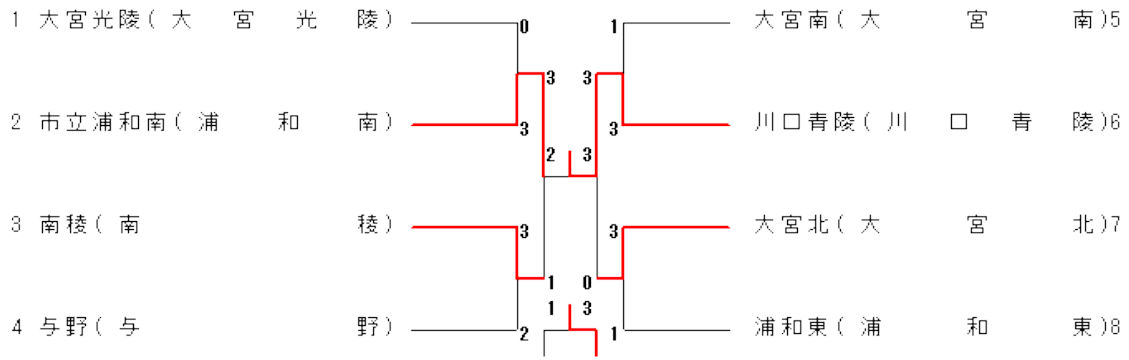

女子団体B (GTB)

市立浦和南 3 (S1-0 D2-0)

荒木 美琴・関 柚奈 2(21-11 21-15)0  
 大久保 亜花梨・矢島 和佳奈 2(21- 1 21-11)0  
 山中 玲奈 2(21- 6 21-10)0  
 大久保 亜花梨 打切  
 矢島 和佳奈 打切

0 大宮光陵

小泉 有彩・百々 美月  
 井上 希萌・林 泉水  
 小林 由茉  
 百々 美月  
 小泉 有彩