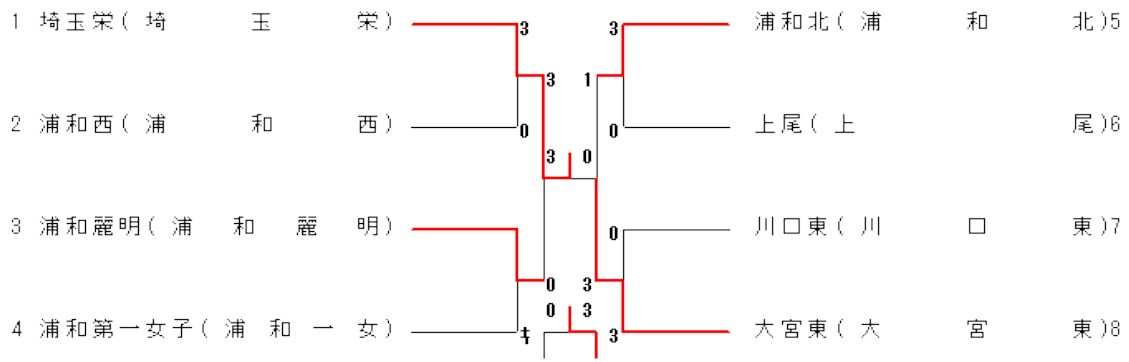

女兒団体A (GTA)

埼玉栄 3 (S1-0 D2-0)  
 中根 明日香・小原 未空 2(21- 5 21-11)0  
 松岡 美歩・野村 優那 2(21- 6 21- 3)0  
 櫻井 優香 2(21- 6 21-11)0  
 石井 夢楓 打切  
 中根 明日香 打切

浦和麗明 棄権  
 浦和北 3 (S1-0 D2-0)  
 安宅 七海・金丸 茉奈香 2(21-13 21- 4)0  
 澁川 瑛莉華・澤柳 穂香 2(21- 7 21- 3)0  
 五十嵐 已織 2(21-13 21-11)0  
 安宅 七海 打切  
 澤柳 穂香 打切