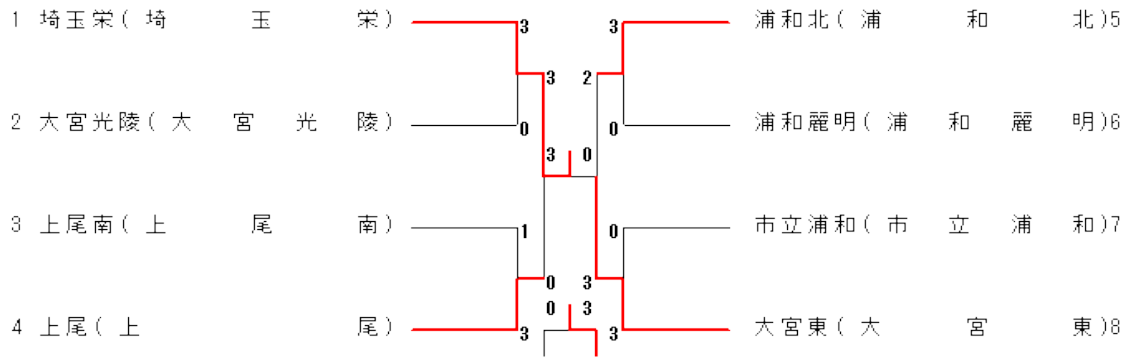

男子団体A(BTA)

埼玉栄 3 (S1-0 D2-0)

沖本 優大・角田 洸介 2(21- 8 21- 4)0
 大垣 空也・中川 友那 2(21- 9 21-10)0
 井上 誠也 2(21- 0 21- 3)0
 沖本 優大 打切
 大垣 空也 打切

0 大宮光陵

樋口 航河・久下 武流
 西崎 航平・谷治 湊太
 花田 紘人
 樋口 航河
 谷治 湊太

上尾 3 (S2-0 D1-1)

木村 駿介・新田 佑利 0(15-21 14-21)2
 高森 和輝・本木 康介 2(21-16 21- 7)0
 松木 裕生 2(18-21 21-17 21-12)
 新田 佑利 2(22-20 21-17)0
 木村 駿介 打切