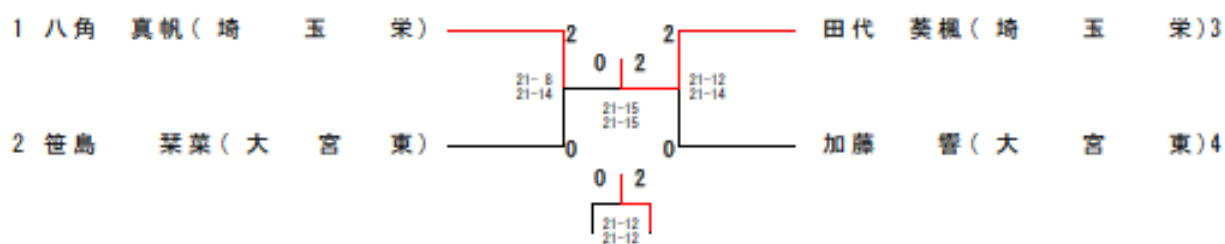

女子単(GS)・ブロック決勝

女子単(GS)・ブロック 3

128 田代 葵楓(埼玉栄)	2	15-4 15-6	2	飯倉 綾音(浦和麗明高校)	160	2	15-3 15-1
129 寺井 菜奈羽(上尾)	0	15-5 15-2	2	長澤 南弥(秀明英光)	161	0	15-2 15-2
130 金井 彩絢(伊奈学園総合)	2	15-6 15-6	0	折田 純子(浦和第一女子)	162	2	15-4 15-6
131 田中 結衣(浦和商业)	0	15-6 15-0	2	小尾 愛花(川口東)	163	0	15-8 15-8
132 杉田 和歌菜(川口市立)	1	15-10 13-15 15-13	2	越 絢音(市立浦和)	164	2	12-15 15-11 15-7
133 小橋 京華(大宮東)	2	15-5 15-11	0	高田 里未(岩槻)	165	1	15-13 11-15 15-12
134 小林 里菜(川口東)	0	15-12 15-11	0	吉田 菜愛(県立川口)	166	1	13-15 21-20 15-10
135 小笠原 歩美(大宮商業)	2	21-7 21-0	2	長澤 里菜(与野)	167	2	15-7 15-4
136 前川 清乃(大宮北)	2	15-4 15-4	0	新保 友紀乃(上尾)	168	2	15-10 15-3
137 今井 萌咲(大宮武蔵野)	0	8-15 15-9 15-19	2	椿原 芽生(上尾南)	169	0	15-8 8-15 18-16
138 松田 有紗(秀明英光)	1	15-7 15-1	0	奥石 愛華(上尾鷹の台)	170	1	10-15 15-13 16-14
139 鈴木 詩織(大宮開成)	2	18-16 15-7	0	加藤 真美(いずみ)	171	2	12-15 15-12 15-7
140 海野 真央(浦和第一女子)	1	12-15 15-10 15-9	2	中田 葉月(武南)	172	1	16-14 15-7
141 村井 乃愛(上尾南)	2	10-15 15-9	2	鈴木 咲乃(浦和実業学園)	173	2	15-13 15-10
142 細内 優月(県立川口)	1	12-15 15-13 15-10	2	及川 優香(浦和東)	174	0	21-4 21-5
143 石尾 真希(大宮)	2	21-4 21-5	0	高橋 周想(栄東)	175	0	21-17 21-9
144 澤田 愛(川口北高校)	2	15-5 15-7	2	大町 七海(開智(高等部))	176	2	16-14 11-15 15-13
145 嶋田 あみ(栄北)	0	15-7 15-4	2	田中 澄玲(大宮)	177	0	15-0 15-6
146 小川 理代(淑徳与野)	0	15-8 15-6	0	山下 梨帆(浦和商业)	178	2	15-11 15-6
147 北村 優華(開智(一貫))	2	16-14 15-11	2	大庭 真優(伊奈学園総合)	179	0	15-9 15-8
148 久國 加乃(蕨)	1	15-11 13-15 15-9	2	秋庭 優美花(栄北)	180	2	15-10 15-10
149 小坂 真優(浦和西)	2	15-9 15-10	0	小島 穂乃花(大宮光陵)	181	0	15-9 15-9
150 吉川 菜月(南稜)	0	15-5 15-9	0	北山 さつき(開智(一貫))	182	2	15-3 15-6
151 大木 花凜(岩槻商業高校)	2	21-19 19-21 21-18	0	山本 美晴(市立浦和南)	183	2	0
152 原 亜美菜(浦和学院)	2	15-12 15-3	0	桜井 葵衣(川口青陵)	184	0	15-5 15-5
153 水越 亜美(鳩ヶ谷)	0	15-10 15-12	0	棚澤 若那(南稜)	185	2	15-4 15-3
154 廣井 歩美(大宮南)	2	15-7 15-6	2	長澤 沙季(浦和明の星女子)	186	0	15-1 15-3
155 黒住 梨紗(浦和明の星女子)	0	16-14 15-4	1	秋山 由衣(大宮東)	187	2	16-14 20-18
156 三島 明日香(大宮光陵)	1	13-15 15-7 15-12	0	倉持 凜(川口市立)	188	2	15-7 15-5
157 若林 遥奈(浦和実業学園)	2	15-3 15-11	2	泉谷 芽衣(大宮商業)	189	0	15-6 15-5
158 高橋 香里(浦和北)	2	15-12 14-16 15-10	2	本田 祥(川口北高校)	190	0	15-3 15-6
159 的場 郁美(浦和東)	1			新立 真彩(浦和北)	191	2	