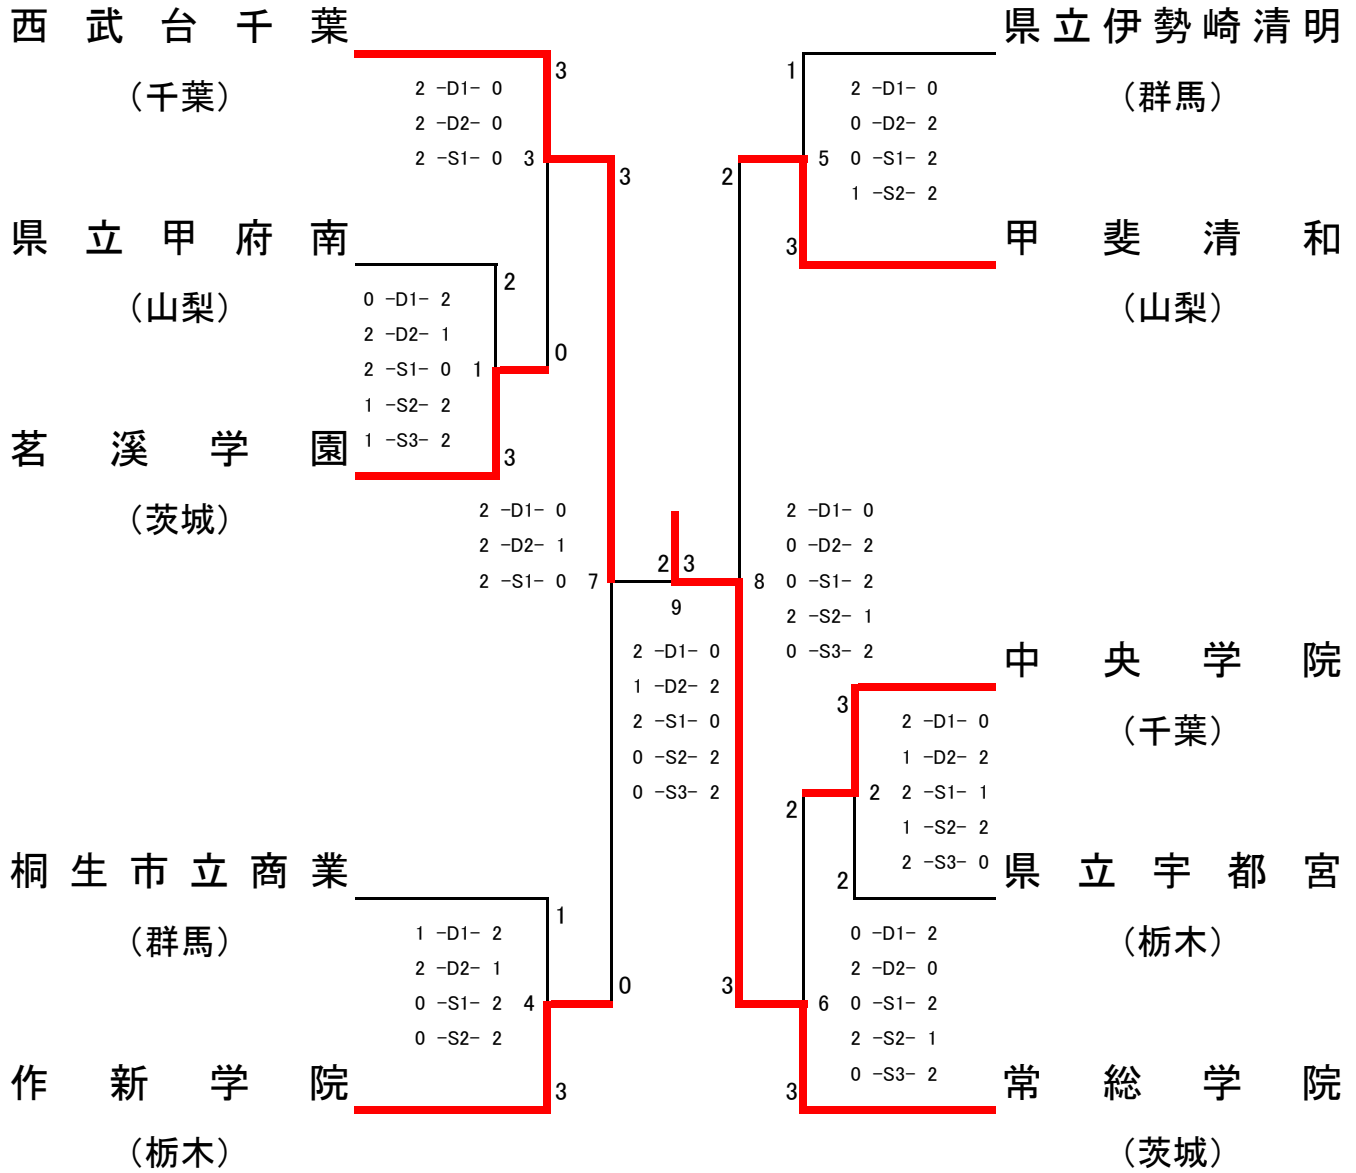

平成25年度第42回関東高等学校選抜バドミントン大会

12月25・26日
さいたま市記念総合体育館

男子学校対抗

3位

作新学院

(栃木)

1

10

0 -D1- 2
2 -D2- 0
0 -S1- 2
0 -S2- 2

甲斐清和

(山梨)