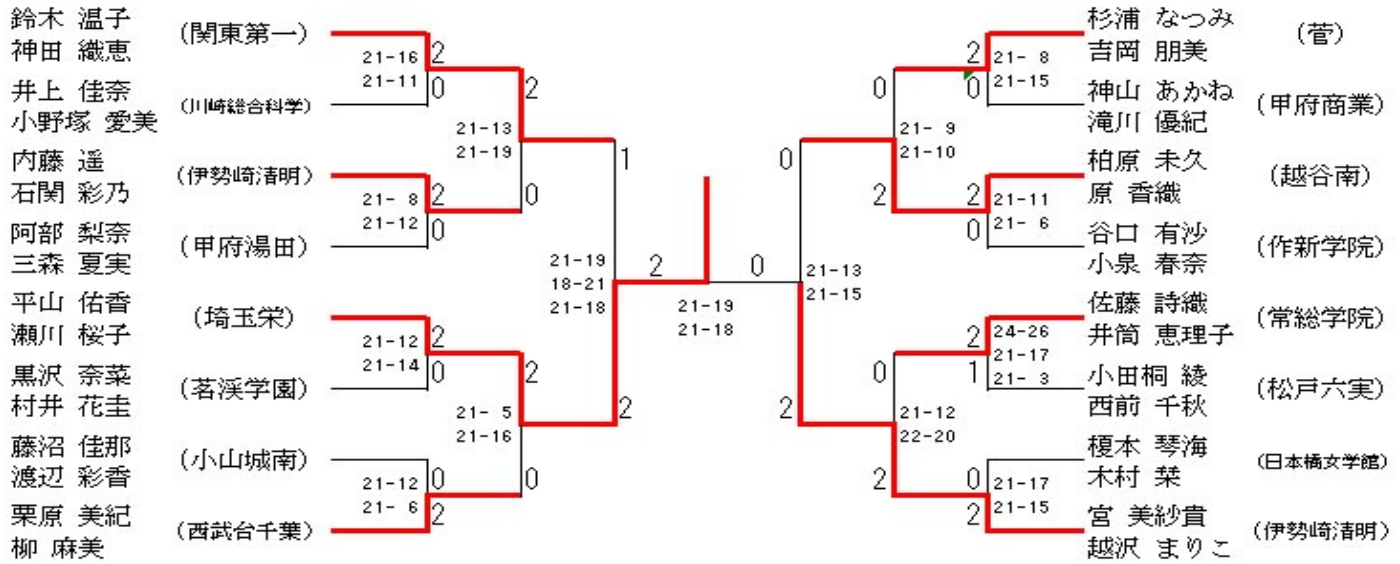

L 高校女子ダブルス

関東選抜高校バドミントン大会 【高校女子ダブルス】

2007. 12. 23-24 小田原アリーナ

試合No	勝者	スコア	敗者
GD-1	鈴木 温子 神田 織恵 関東第一	2 21-16 21-11 0	井上 佳奈 小野塚 愛美 川崎総合科学
GD-2	内藤 遥 石関 彩乃 伊勢崎清明	2 21-8 21-12 0	阿部 梨奈 三森 夏実 甲府湯田
GD-3	平山 佑香 瀬川 桜子 埼玉栄	2 21-12 21-14 0	黒沢 奈菜 村井 花圭 茗溪学園
GD-4	栗原 美紀 柳 麻美 西武台千葉	2 21-12 21-6 0	藤沼 佳那 渡辺 彩香 小山城南
GD-5	杉浦 なつみ 吉岡 朋美 菅	2 21-8 21-15 0	神山 あかね 滝川 優紀 甲府商業
GD-6	柏原 未久 原 香織 越谷南	2 21-11 21-6 0	谷口 有沙 小泉 春奈 作新学院
GD-7	佐藤 詩織 井筒 恵理子 常総学院	2 24-26 21-17 21-3 1	小田桐 綾 西前 千秋 松戸六実
GD-8	宮 美紗貴 越沢 まりこ 伊勢崎清明	2 21-17 21-15 0	榎本 琴海 木村 栞 日本橋女学館
GD-9	鈴木 温子 神田 織恵 関東第一	2 21-13 21-19 0	内藤 遥 石関 彩乃 伊勢崎清明
GD-10	平山 佑香 瀬川 桜子 埼玉栄	2 21-5 21-16 0	栗原 美紀 柳 麻美 西武台千葉
GD-11	柏原 未久 原 香織 越谷南	2 21-9 21-10 0	杉浦 なつみ 吉岡 朋美 菅
GD-12	宮 美紗貴 越沢 まりこ 伊勢崎清明	2 21-12 22-20 0	佐藤 詩織 井筒 恵理子 常総学院
GD-13	平山 佑香 瀬川 桜子 埼玉栄	2 21-19 18-21 21-18 1	鈴木 温子 神田 織恵 関東第一
GD-14	宮 美紗貴 越沢 まりこ 伊勢崎清明	2 21-13 21-15 0	柏原 未久 原 香織 越谷南
GD-15	平山 佑香 瀬川 桜子 埼玉栄	2 21-19 21-18 0	宮 美紗貴 越沢 まりこ 伊勢崎清明