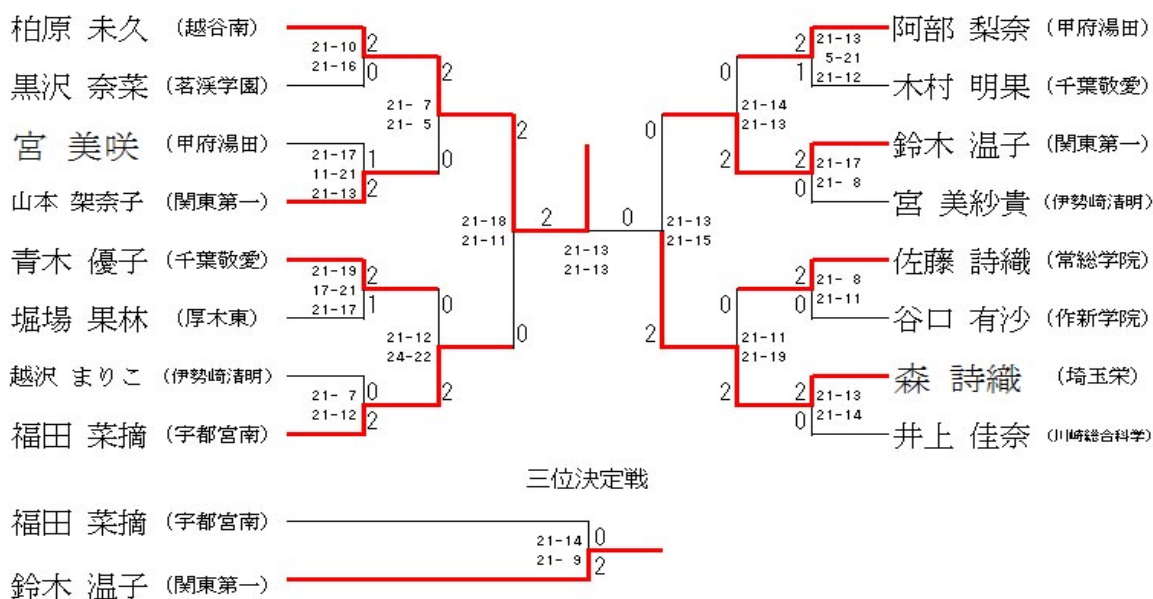

高校男子シングルス

関東選抜高校バドミントン大会 【高校男子シングルス】

2007. 12. 24 小田原アリーナ

試合No	勝 者		スコア			敗 者	
BS-1	和田 周	埼玉栄	2	21-10 14-21 21-16	1	間瀬 俊介	関東第一
BS-2	浦井 唯行	西武台千葉	2	21-11 21-14	0	鈴木 光	宇都宮南
BS-3	慶野 光	伊勢崎清明	2	21-14 21-10	0	西村 有貴	法政第二
BS-4	野口 秀之	常総学院	2	21- 9 21- 9	0	小林 健太郎	甲府湯田
BS-5	木戸 道治	関東第一	2	21-10 21-16	0	安納 俊	作新学院
BS-6	丸尾 亮太郎	伊勢崎清明	2	21-11 21-13	0	木村 祐樹	常総学院
BS-7	須藤 駿	千葉敬愛	2	21-16 21-18	0	丸山 修	甲府湯田
BS-8	長谷川 達也	埼玉栄	2	21-19 21-13	0	山田 知幸	川崎総合科学
BS-9	和田 周	埼玉栄	2	21-15 21-14	0	浦井 唯行	西武台千葉
BS-10	野口 秀之	常総学院	2	21-11 19-21 22-20	1	慶野 光	伊勢崎清明
BS-11	木戸 道治	関東第一	2	21-10 21- 9	0	丸尾 亮太郎	伊勢崎清明
BS-12	長谷川 達也	埼玉栄	2	21-11 21-10	0	須藤 駿	千葉敬愛
BS-13	和田 周	埼玉栄	2	21- 9 21-14	0	野口 秀之	常総学院
BS-14	木戸 道治	関東第一	2	16-21 21-17 21-13	1	長谷川 達也	埼玉栄
BS-15	和田 周	埼玉栄	2	21-16 21-10	0	木戸 道治	関東第一

高校女子シングルス

関東選抜高校バドミントン大会

2007. 12. 24 小田原アリーナ

【高校女子シングルス】

試合No	勝者		スコア		敗者	
GS-1	柏原 未久	越谷南	2	21-10 21-16	0	黒沢 奈菜 茗溪学園
GS-2	山本 架奈子	関東第一	2	21-17 11-21 21-13	1	宮 美 咲 甲府湯田
GS-3	青木 優子	千葉敬愛	2	21-19 17-21 21-17	1	堀 場 果 林 厚木東
GS-4	福 田 菜 摘	宇都宮南	2	21- 7 21-12	0	越 沢 ま り こ 伊勢崎清明
GS-5	阿 部 梨 奈	甲府湯田	2	21-13 5-21 21-12	1	木 村 明 果 千葉敬愛
GS-6	鈴 木 温 子	関東第一	2	21-17 21- 8	0	宮 美 紗 貴 伊勢崎清明
GS-7	佐 藤 詩 織	常総学院	2	21- 8 21-11	0	谷 口 有 沙 作新学院
GS-8	森 詩 織	埼玉栄	2	21-13 21-14	0	井 上 佳 奈 川崎総合科学
GS-9	柏 原 未 久	越谷南	2	21- 7 21- 5	0	山 本 架 奈 子 関東第一
GS-10	福 田 菜 摘	宇都宮南	2	21-12 24-22	0	青 木 優 子 千葉敬愛
GS-11	鈴 木 温 子	関東第一	2	21-14 21-13	0	阿 部 梨 奈 甲府湯田
GS-12	森 詩 織	埼玉栄	2	21-11 21-19	0	佐 藤 詩 織 常総学院
GS-13	柏 原 未 久	越谷南	2	21-18 21-11	0	福 田 菜 摘 宇都宮南
GS-14	森 詩 織	埼玉栄	2	21-13 21-15	0	鈴 木 温 子 関東第一
GS-15	柏 原 未 久	越谷南	2	21-13 21-13	0	森 詩 織 埼玉栄
GS-16	鈴 木 温 子	関東第一	2	21-14 21- 9	0	福 田 菜 摘 宇都宮南