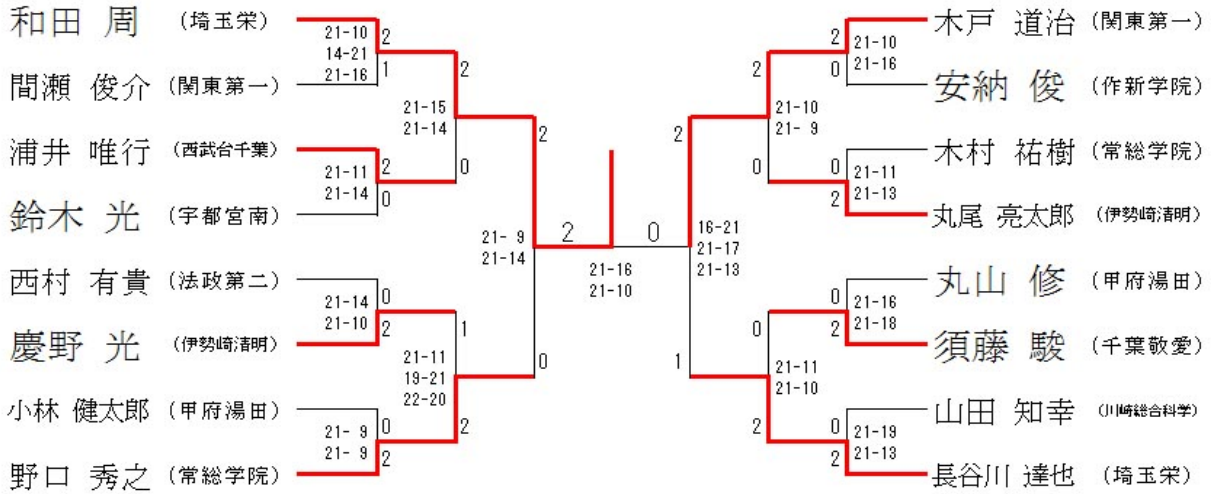

高校男子シングルス

関東選抜高校バドミントン大会 【高校男子シングルス】

2007. 12. 24 小田原アリーナ

試合No	勝 者		スコア			敗 者	
BS-1	和田 周	埼玉栄	2	21-10 14-21 21-16	1	間瀬 俊介	関東第一
BS-2	浦井 唯行	西武台千葉	2	21-11 21-14	0	鈴木 光	宇都宮南
BS-3	慶野 光	伊勢崎清明	2	21-14 21-10	0	西村 有貴	法政第二
BS-4	野口 秀之	常総学院	2	21- 9 21- 9	0	小林 健太郎	甲府湯田
BS-5	木戸 道治	関東第一	2	21-10 21-16	0	安納 俊	作新学院
BS-6	丸尾 亮太郎	伊勢崎清明	2	21-11 21-13	0	木村 祐樹	常総学院
BS-7	須藤 駿	千葉敬愛	2	21-16 21-18	0	丸山 修	甲府湯田
BS-8	長谷川 達也	埼玉栄	2	21-19 21-13	0	山田 知幸	川崎総合科学
BS-9	和田 周	埼玉栄	2	21-15 21-14	0	浦井 唯行	西武台千葉
BS-10	野口 秀之	常総学院	2	21-11 19-21 22-20	1	慶野 光	伊勢崎清明
BS-11	木戸 道治	関東第一	2	21-10 21- 9	0	丸尾 亮太郎	伊勢崎清明
BS-12	長谷川 達也	埼玉栄	2	21-11 21-10	0	須藤 駿	千葉敬愛
BS-13	和田 周	埼玉栄	2	21- 9 21-14	0	野口 秀之	常総学院
BS-14	木戸 道治	関東第一	2	16-21 21-17 21-13	1	長谷川 達也	埼玉栄
BS-15	和田 周	埼玉栄	2	21-16 21-10	0	木戸 道治	関東第一

高校女子シングルス

関東選抜高校バドミントン大会

2007. 12. 24 小田原アリーナ

【高校女子シングルス】

試合No	勝者		スコア		敗者	
GS-1	柏原 未久	越谷南	2	21-10 21-16	0	黒沢 奈菜 茗溪学園
GS-2	山本 架奈子	関東第一	2	21-17 11-21 21-13	1	宮 美 咲 甲府湯田
GS-3	青木 優子	千葉敬愛	2	21-19 17-21 21-17	1	堀 場 果 林 厚木東
GS-4	福 田 菜 摘	宇都宮南	2	21- 7 21-12	0	越 沢 ま り こ 伊勢崎清明
GS-5	阿 部 梨 奈	甲府湯田	2	21-13 5-21 21-12	1	木 村 明 果 千葉敬愛
GS-6	鈴 木 温 子	関東第一	2	21-17 21- 8	0	宮 美 紗 貴 伊勢崎清明
GS-7	佐 藤 詩 織	常総学院	2	21- 8 21-11	0	谷 口 有 沙 作新学院
GS-8	森 詩 織	埼玉栄	2	21-13 21-14	0	井 上 佳 奈 川崎総合科学
GS-9	柏 原 未 久	越谷南	2	21- 7 21- 5	0	山 本 架 奈 子 関東第一
GS-10	福 田 菜 摘	宇都宮南	2	21-12 24-22	0	青 木 優 子 千葉敬愛
GS-11	鈴 木 温 子	関東第一	2	21-14 21-13	0	阿 部 梨 奈 甲府湯田
GS-12	森 詩 織	埼玉栄	2	21-11 21-19	0	佐 藤 詩 織 常総学院
GS-13	柏 原 未 久	越谷南	2	21-18 21-11	0	福 田 菜 摘 宇都宮南
GS-14	森 詩 織	埼玉栄	2	21-13 21-15	0	鈴 木 温 子 関東第一
GS-15	柏 原 未 久	越谷南	2	21-13 21-13	0	森 詩 織 埼玉栄
GS-16	鈴 木 温 子	関東第一	2	21-14 21- 9	0	福 田 菜 摘 宇都宮南