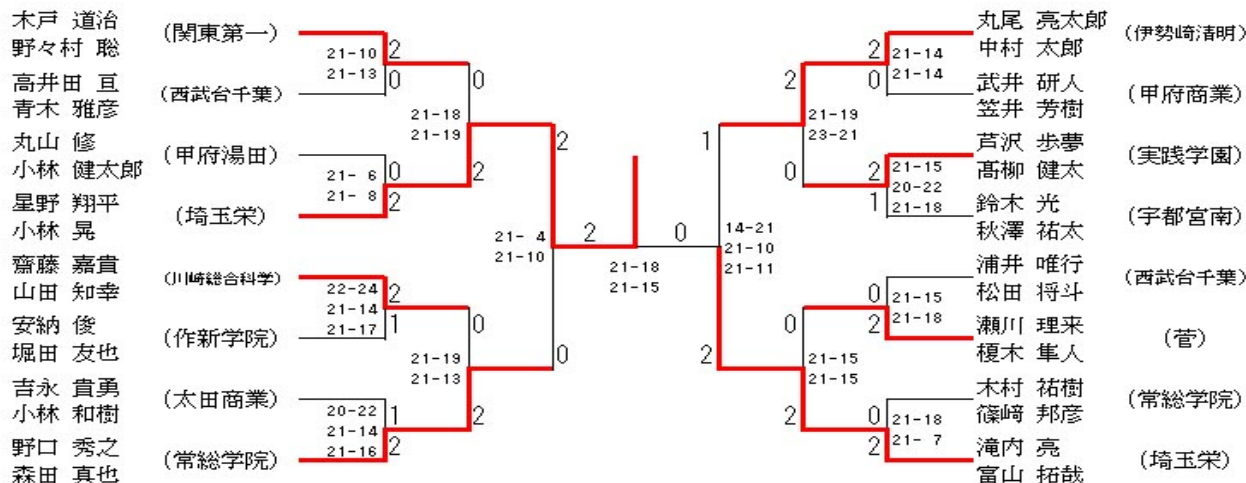

高校女子シングルス

関東選抜高校バドミントン大会

2007. 12. 24 小田原アリーナ

【高校女子シングルス】

試合No	勝者		スコア		敗者	
GS-1	柏原 未久	越谷南	2	21-10 21-16	0	黒沢 奈菜 茗溪学園
GS-2	山本 架奈子	関東第一	2	21-17 11-21 21-13	1	宮 美 咲 甲府湯田
GS-3	青木 優子	千葉敬愛	2	21-19 17-21 21-17	1	堀 場 果 林 厚木東
GS-4	福 田 菜 摘	宇都宮南	2	21- 7 21-12	0	越 沢 ま り こ 伊勢崎清明
GS-5	阿 部 梨 奈	甲府湯田	2	21-13 5-21 21-12	1	木 村 明 果 千葉敬愛
GS-6	鈴 木 温 子	関東第一	2	21-17 21- 8	0	宮 美 紗 貴 伊勢崎清明
GS-7	佐 藤 詩 織	常総学院	2	21- 8 21-11	0	谷 口 有 沙 作新学院
GS-8	森 詩 織	埼玉栄	2	21-13 21-14	0	井 上 佳 奈 川崎総合科学
GS-9	柏 原 未 久	越谷南	2	21- 7 21- 5	0	山 本 架 奈 子 関東第一
GS-10	福 田 菜 摘	宇都宮南	2	21-12 24-22	0	青 木 優 子 千葉敬愛
GS-11	鈴 木 温 子	関東第一	2	21-14 21-13	0	阿 部 梨 奈 甲府湯田
GS-12	森 詩 織	埼玉栄	2	21-11 21-19	0	佐 藤 詩 織 常総学院
GS-13	柏 原 未 久	越谷南	2	21-18 21-11	0	福 田 菜 摘 宇都宮南
GS-14	森 詩 織	埼玉栄	2	21-13 21-15	0	鈴 木 温 子 関東第一
GS-15	柏 原 未 久	越谷南	2	21-13 21-13	0	森 詩 織 埼玉栄
GS-16	鈴 木 温 子	関東第一	2	21-14 21- 9	0	福 田 菜 摘 宇都宮南

高校男子ダブルス

三位決定戦

【高校男子ダブルス】

試合No	勝者	スコア	敗者
BD-1	木戸 道治 野々村 聡 (関東第一)	2 21-10 0 21-13	高井田 亘 青木 雅彦 (西武台千葉)
BD-2	星野 翔平 小林 晃 (埼玉栄)	2 21-6 0 21-8	丸山 修 小林 健太郎 (甲府湯田)
BD-3	齋藤 嘉貴 山田 知幸 (川崎総合科学)	2 22-24 1 21-14 21-17	安納 俊 堀田 友也 (作新学院)
BD-4	野口 秀之 森田 真也 (常総学院)	2 20-22 1 21-14 21-16	吉永 貴勇 小林 和樹 (太田商業)
BD-5	丸尾 亮太郎 中村 太郎 (伊勢崎清明)	2 21-14 0 21-14	武井 研人 笠井 芳樹 (甲府商業)
BD-6	芦沢 歩夢 高柳 健太 (実践学園)	2 21-15 1 20-22 21-18	鈴木 光 秋澤 祐太 (宇都宮南)
BD-7	瀬川 理来 榎木 隼人 (菅)	2 21-15 0 21-18	浦井 唯行 松田 将斗 (西武台千葉)
BD-8	滝内 亮 富山 拓哉 (埼玉栄)	2 21-18 0 21-7	木村 祐樹 篠崎 邦彦 (常総学院)
BD-9	星野 翔平 小林 晃 (埼玉栄)	2 21-18 0 21-19	木戸 道治 野々村 聡 (関東第一)
BD-10	野口 秀之 森田 真也 (常総学院)	2 21-19 0 21-13	齋藤 嘉貴 山田 知幸 (川崎総合科学)
BD-11	丸尾 亮太郎 中村 太郎 (伊勢崎清明)	2 21-19 0 23-21	芦沢 歩夢 高柳 健太 (実践学園)
BD-12	滝内 亮 富山 拓哉 (埼玉栄)	2 21-15 0 21-15	瀬川 理来 榎木 隼人 (菅)
BD-13	星野 翔平 小林 晃 (埼玉栄)	2 21-4 0 21-10	野口 秀之 森田 真也 (常総学院)
BD-14	滝内 亮 富山 拓哉 (埼玉栄)	2 14-21 1 21-10 21-11	丸尾 亮太郎 中村 太郎 (伊勢崎清明)
BD-15	星野 翔平 小林 晃 (埼玉栄)	2 21-18 0 21-15	滝内 亮 富山 拓哉 (埼玉栄)
BD-16	丸尾 亮太郎 中村 太郎 (伊勢崎清明)	2 21-13 0 21-18	野口 秀之 森田 真也 (常総学院)