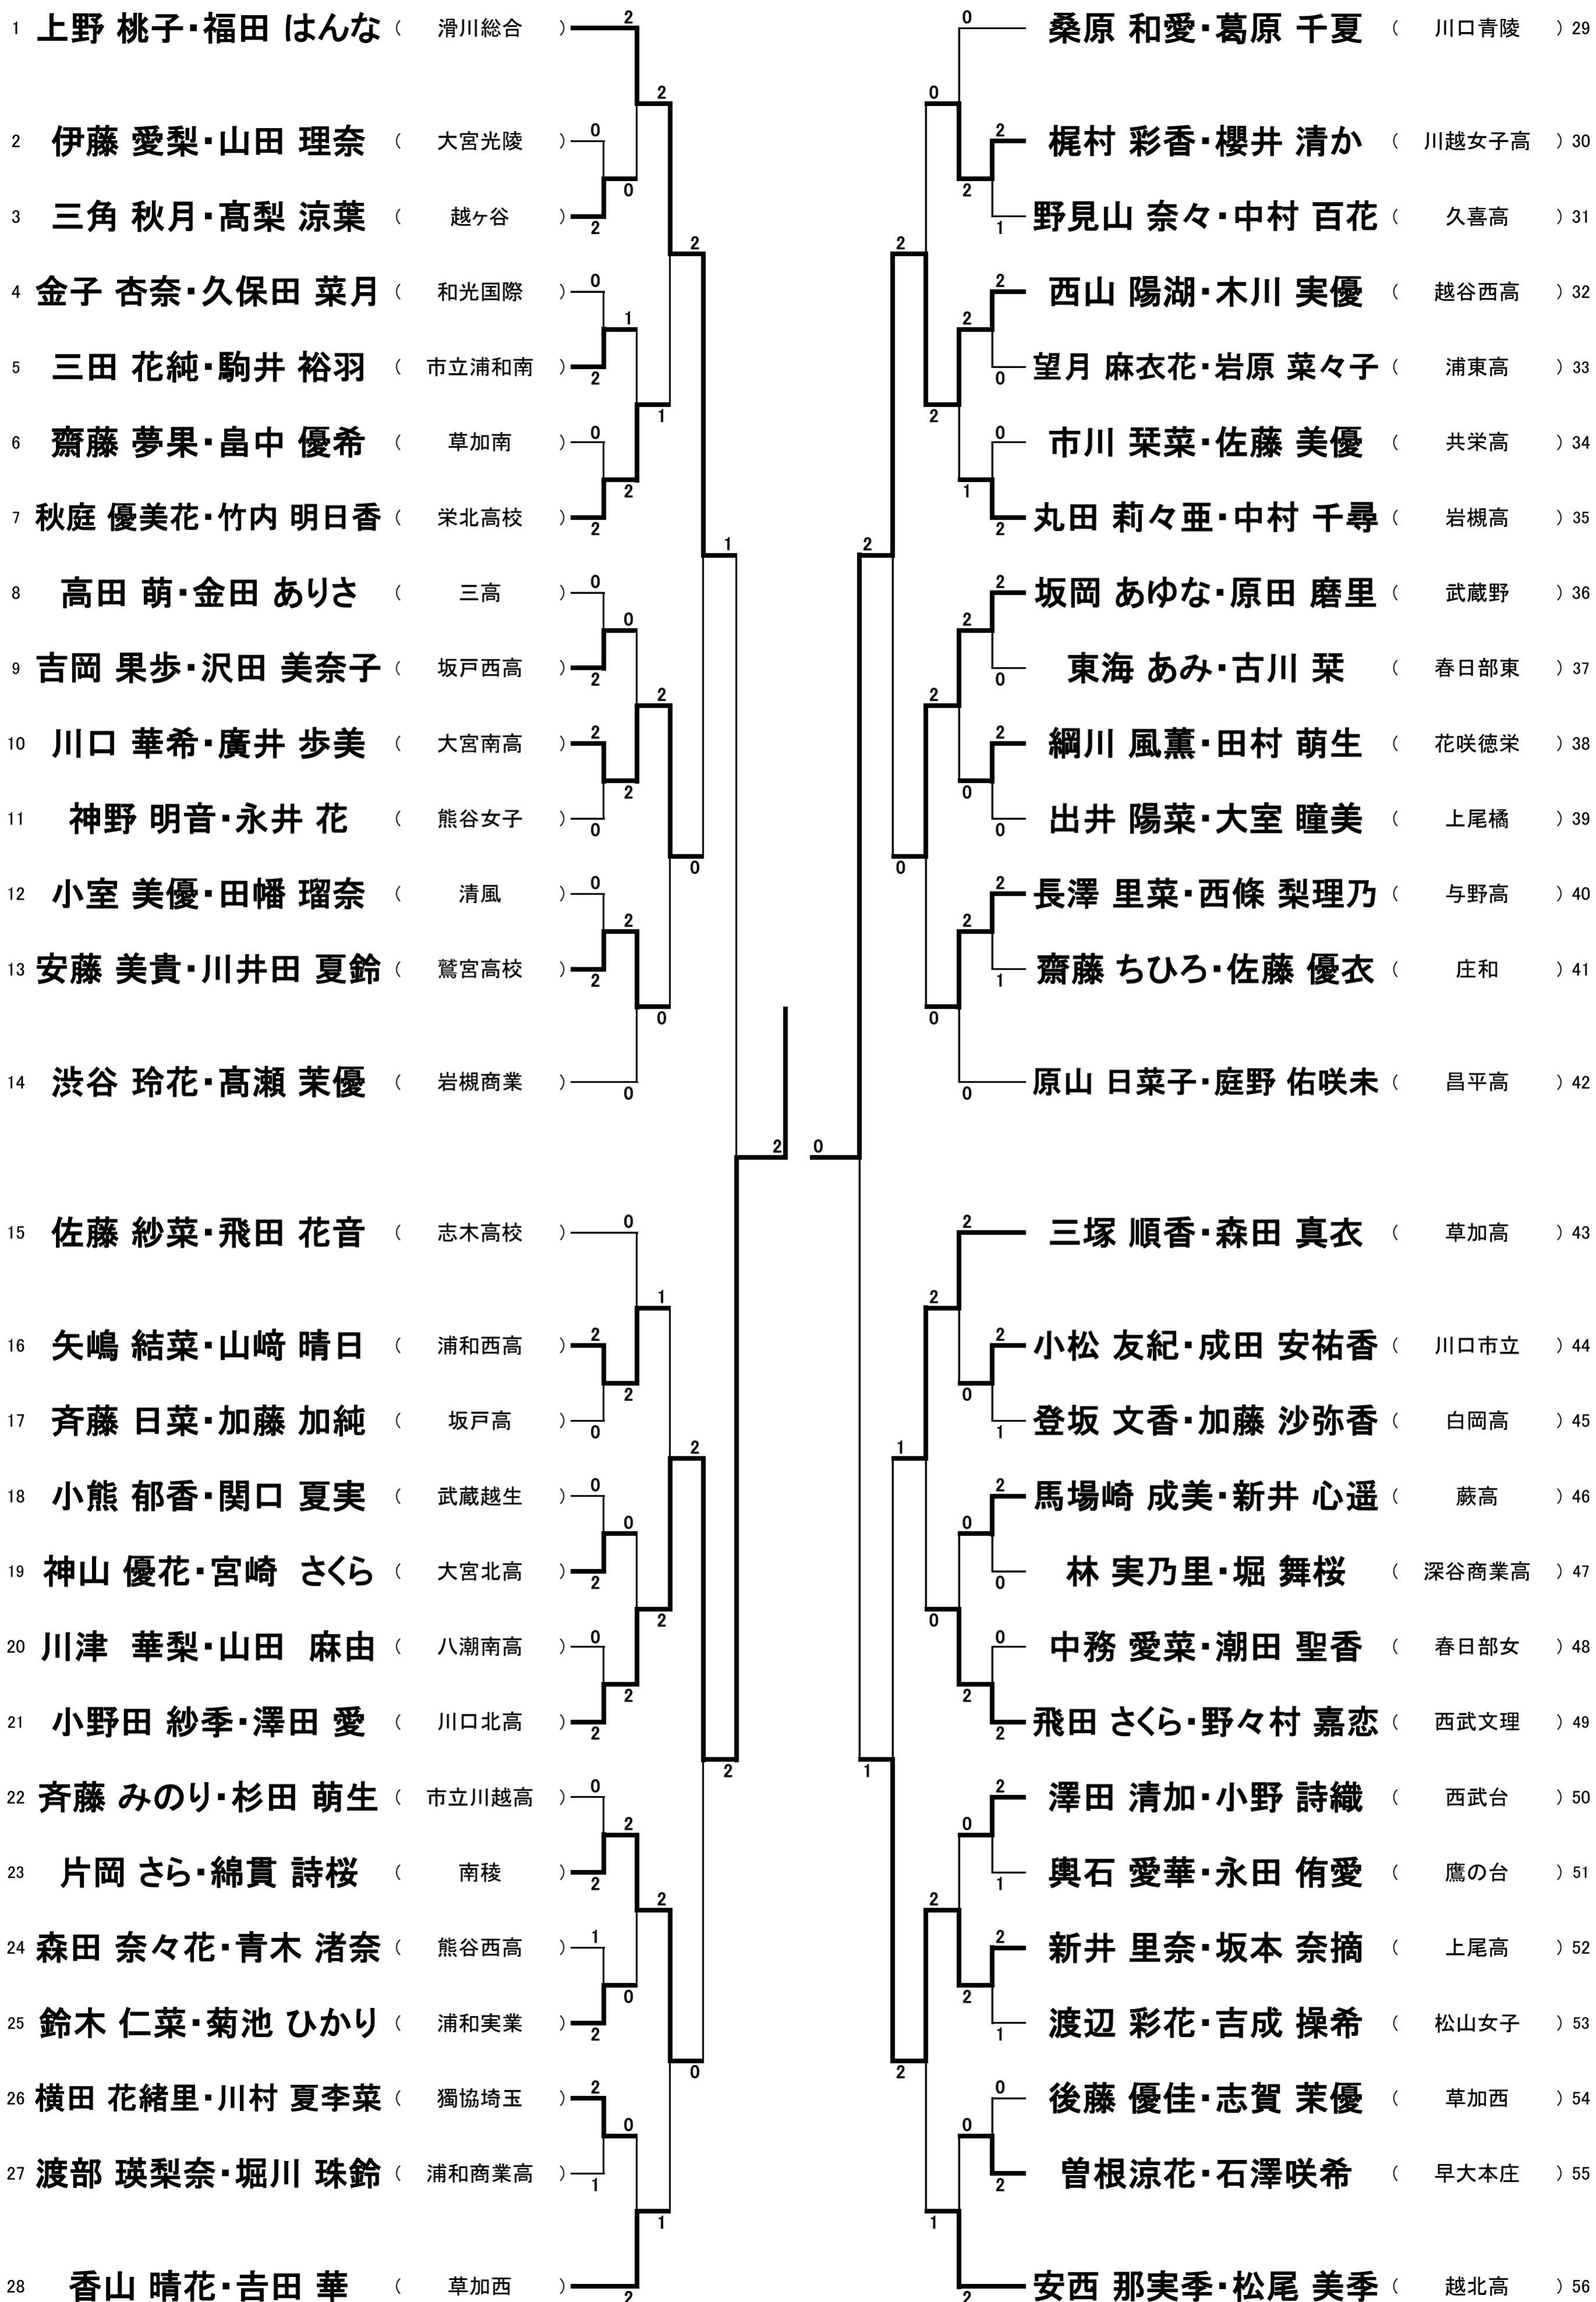

女子C3

女子C4

1	吉田 南乃葉・黒澤 妃愛	(鷹の台)	2	中野 倫子・齋藤 聖	(星野)	29
2	吉澤 海咲・鈴木 菜央	(越谷西高)	2	佐藤 乃瑠・柳橋 知花	(西武台)	30
3	的場 愛菜・福島 奈緒	(滑川総合)	1	浅山 陽香・田村 深桜	(川口北高)	31
4	小堀 真央・高橋 愛子	(春日部女)	2	西 祐梨花・前田 亜衣莉	(川越女子高)	32
5	山本 桃花・荒船 萌乃	(朝霞)	0	大曲 優夏・橋立 比奈子	(浦和商业高)	33
6	佐藤 琴音・清水 沙野	(春日部東)	0	加藤 彩良・田口 瀬夏	(久喜高)	34
7	當麻 優・石渡 智彩	(狭山清陵)	2	佐藤 来美・増田 侑加	(秀明英光)	35
8	中山 瑠華・松本 恵美	(杉戸)	2	南 優衣・菅野 ひなた	(栗橋北彩)	36
9	伊藤 愛乃・田中 文子	(西武文理)	0	金井 彩絢・橋爪 雪奈	(伊奈学園)	37
10	鈴木 日菜・熊谷 安優華	(上尾南)	2	堀口 亜佑里・粕谷 ひかり	(山村学園)	38
11	鈴木 春花・豊田 彩乃	(獨協埼玉)	0	小神野 ちひろ・廣瀬 結菜	(大宮光陵)	39
12	霜鳥 涼華・佐藤 未奈	(桶川西)	0	葩島 悠・原 亜美菜	(浦和学院高)	40
13	吉本 華奈実・宮崎 由圭	(大宮商業)	2	小熊 菜月・富澤 未来	(越総技高)	41
14	庄子 萌華・山崎 里美	(早大本庄)	2	新岡 由菜・細淵 真凜	(浦和北)	42
15	田中 美咲・黒田 莉音	(松伏高)	2	貞松 菜帆・金 美亜	(熊谷西高)	43
16	秋元 和花・大江 亜伊実	(県立川口)	2	豊田 さくら・大沼 遥	(幸手桜高)	44
17	加藤 愛望・浅見 裕茉	(深谷第一)	1	前田 柚羽・杉山 詩織	(大宮西高)	45
18	島村 桃子・吉田 真菜	(不動岡)	2	関根 知夏・中村 こよみ	(越ヶ谷)	46
19	松本 美優・本間 友衣加	(埼玉平成)	1	三浦 真里菜・寺住 侑咲	(大宮高)	47
20	本多 陽菜・森 美夏	(市立浦和)	0	萩尾 陽菜・折田 純子	(浦和一女)	48
21	野口 理帆・鈴木 夏葉	(花咲徳栄)	2	原品 広佳・西澤 風香	(共栄高)	49
22	高橋 彩花・重泉 比路菜	(川口工高)	0	石川 奈々・森元 彩名	(南稜)	50
23	小澤 実桜・古城 美奈	(草加高)	2	柏原 美咲・飯塚 汐音	(坂戸西高)	51
24	中山 紅音・福田 実央	(進修館高)	0	齋藤 舞・村中 茜	(川越西高)	52
25	佐藤 海帆・松井 華乃	(大宮東)	2	石丸 絵梨奈・秋元 愛梨菜	(八潮南高)	53
26	中村 彩那・佐藤 愛紗	(草加西)	2	田中 沙樹・松口 愛莉	(昌平高)	54
27	武部 興佳・杉村 麻弥	(与野高)	0	村松 美咲・高田 里来	(岩槻高)	55
28	柴 侑希・近藤 璃乙	(草加南)	1	棚橋 美華・小原 由愛	(鳩ヶ谷高)	56