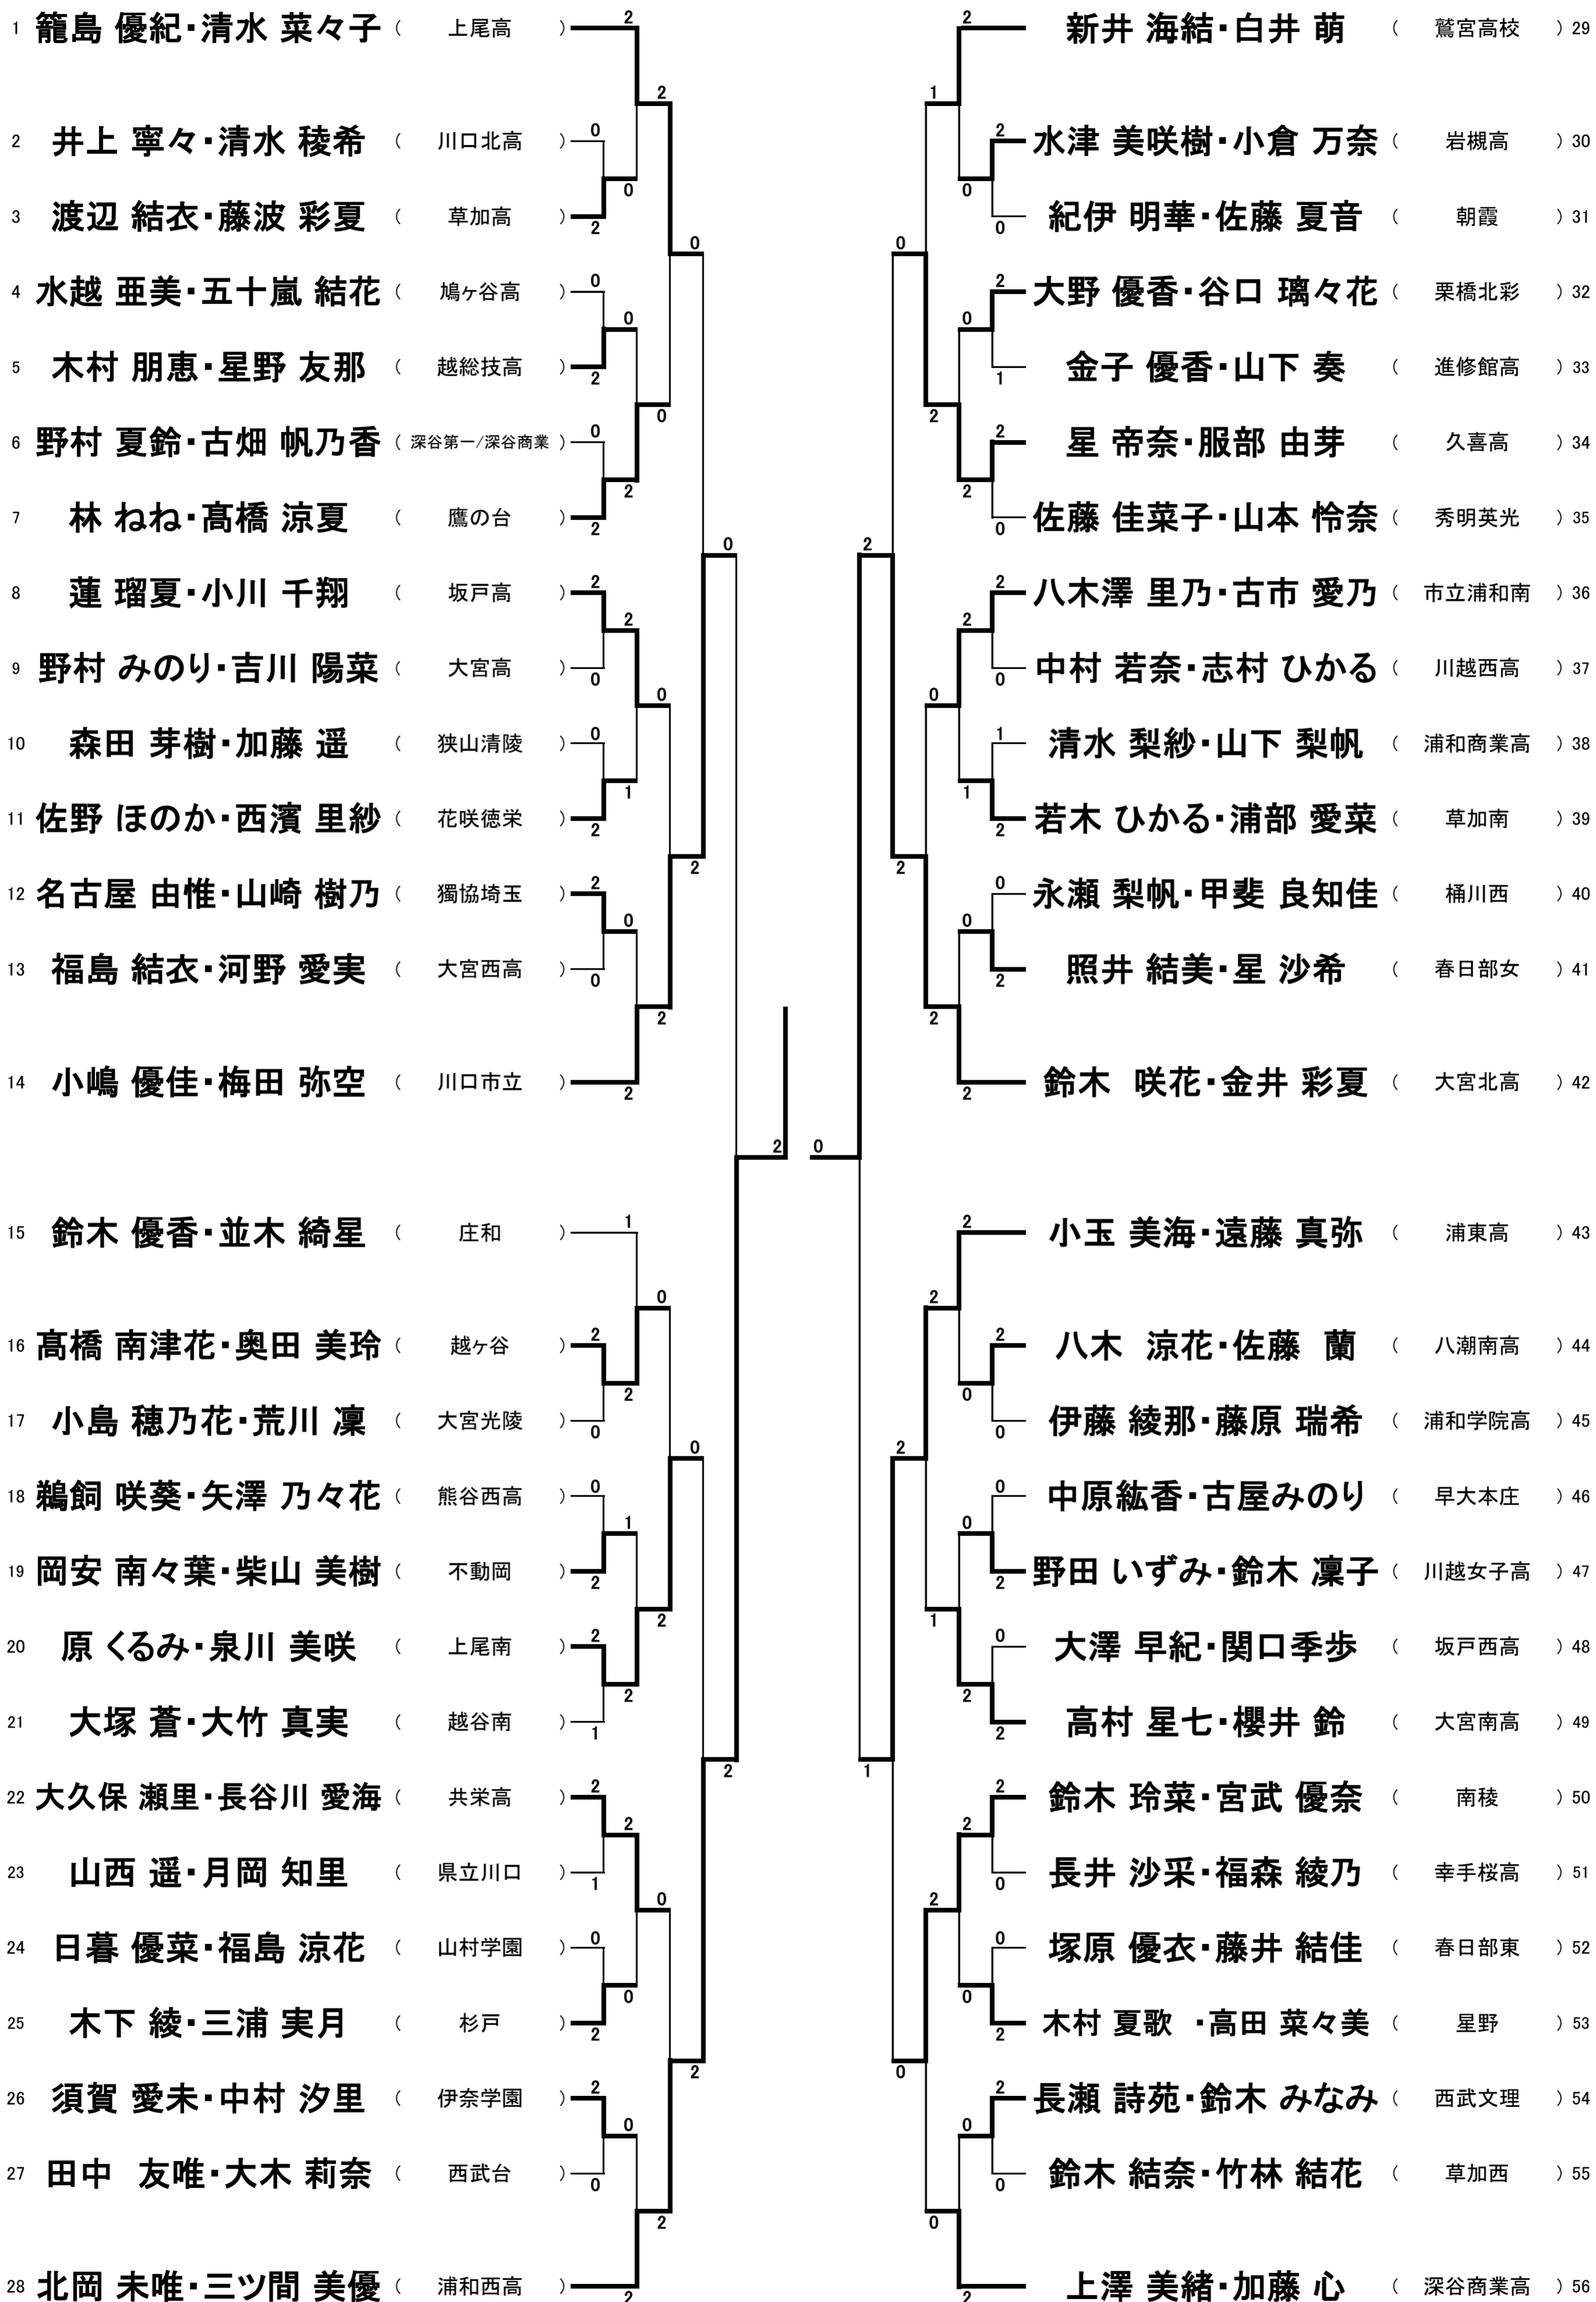

女子C4

1	吉田 南乃葉・黒澤 妃愛	(鷹の台)	2	中野 倫子・齋藤 聖	(星野)	29
2	吉澤 海咲・鈴木 菜央	(越谷西高)	2	佐藤 乃瑠・柳橋 知花	(西武台)	30
3	的場 愛菜・福島 奈緒	(滑川総合)	1	浅山 陽香・田村 深桜	(川口北高)	31
4	小堀 真央・高橋 愛子	(春日部女)	2	西 祐梨花・前田 亜衣莉	(川越女子高)	32
5	山本 桃花・荒船 萌乃	(朝霞)	0	大曲 優夏・橋立 比奈子	(浦和商业高)	33
6	佐藤 琴音・清水 沙野	(春日部東)	0	加藤 彩良・田口 瀬夏	(久喜高)	34
7	當麻 優・石渡 智彩	(狭山清陵)	2	佐藤 来美・増田 侑加	(秀明英光)	35
8	中山 瑠華・松本 恵美	(杉戸)	2	南 優衣・菅野 ひなた	(栗橋北彩)	36
9	伊藤 愛乃・田中 文子	(西武文理)	0	金井 彩絢・橋爪 雪奈	(伊奈学園)	37
10	鈴木 日菜・熊谷 安優華	(上尾南)	2	堀口 亜佑里・粕谷 ひかり	(山村学園)	38
11	鈴木 春花・豊田 彩乃	(獨協埼玉)	0	小神野 ちひろ・廣瀬 結菜	(大宮光陵)	39
12	霜鳥 涼華・佐藤 未奈	(桶川西)	0	葩島 悠・原 亜美菜	(浦和学院高)	40
13	吉本 華奈実・宮崎 由圭	(大宮商業)	2	小熊 菜月・富澤 未来	(越総技高)	41
14	庄子 萌華・山崎 里美	(早大本庄)	2	新岡 由菜・細淵 真凜	(浦和北)	42
15	田中 美咲・黒田 莉音	(松伏高)	2	貞松 菜帆・金 美亜	(熊谷西高)	43
16	秋元 和花・大江 亜伊実	(県立川口)	2	豊田 さくら・大沼 遥	(幸手桜高)	44
17	加藤 愛望・浅見 裕茉	(深谷第一)	1	前田 柚羽・杉山 詩織	(大宮西高)	45
18	島村 桃子・吉田 真菜	(不動岡)	2	関根 知夏・中村 こよみ	(越ヶ谷)	46
19	松本 美優・本間 友衣加	(埼玉平成)	1	三浦 真里菜・寺住 侑咲	(大宮高)	47
20	本多 陽菜・森 美夏	(市立浦和)	0	萩尾 陽菜・折田 純子	(浦和一女)	48
21	野口 理帆・鈴木 夏葉	(花咲徳栄)	2	原品 広佳・西澤 風香	(共栄高)	49
22	高橋 彩花・重泉 比路菜	(川口工高)	0	石川 奈々・森元 彩名	(南稜)	50
23	小澤 実桜・古城 美奈	(草加高)	2	柏原 美咲・飯塚 汐音	(坂戸西高)	51
24	中山 紅音・福田 実央	(進修館高)	0	齋藤 舞・村中 茜	(川越西高)	52
25	佐藤 海帆・松井 華乃	(大宮東)	2	石丸 絵梨奈・秋元 愛梨菜	(八潮南高)	53
26	中村 彩那・佐藤 愛紗	(草加西)	2	田中 沙樹・松口 愛莉	(昌平高)	54
27	武部 興佳・杉村 麻弥	(与野高)	0	村松 美咲・高田 里来	(岩槻高)	55
28	柴 侑希・近藤 璃乙	(草加南)	1	棚橋 美華・小原 由愛	(鳩ヶ谷高)	56

女子C5