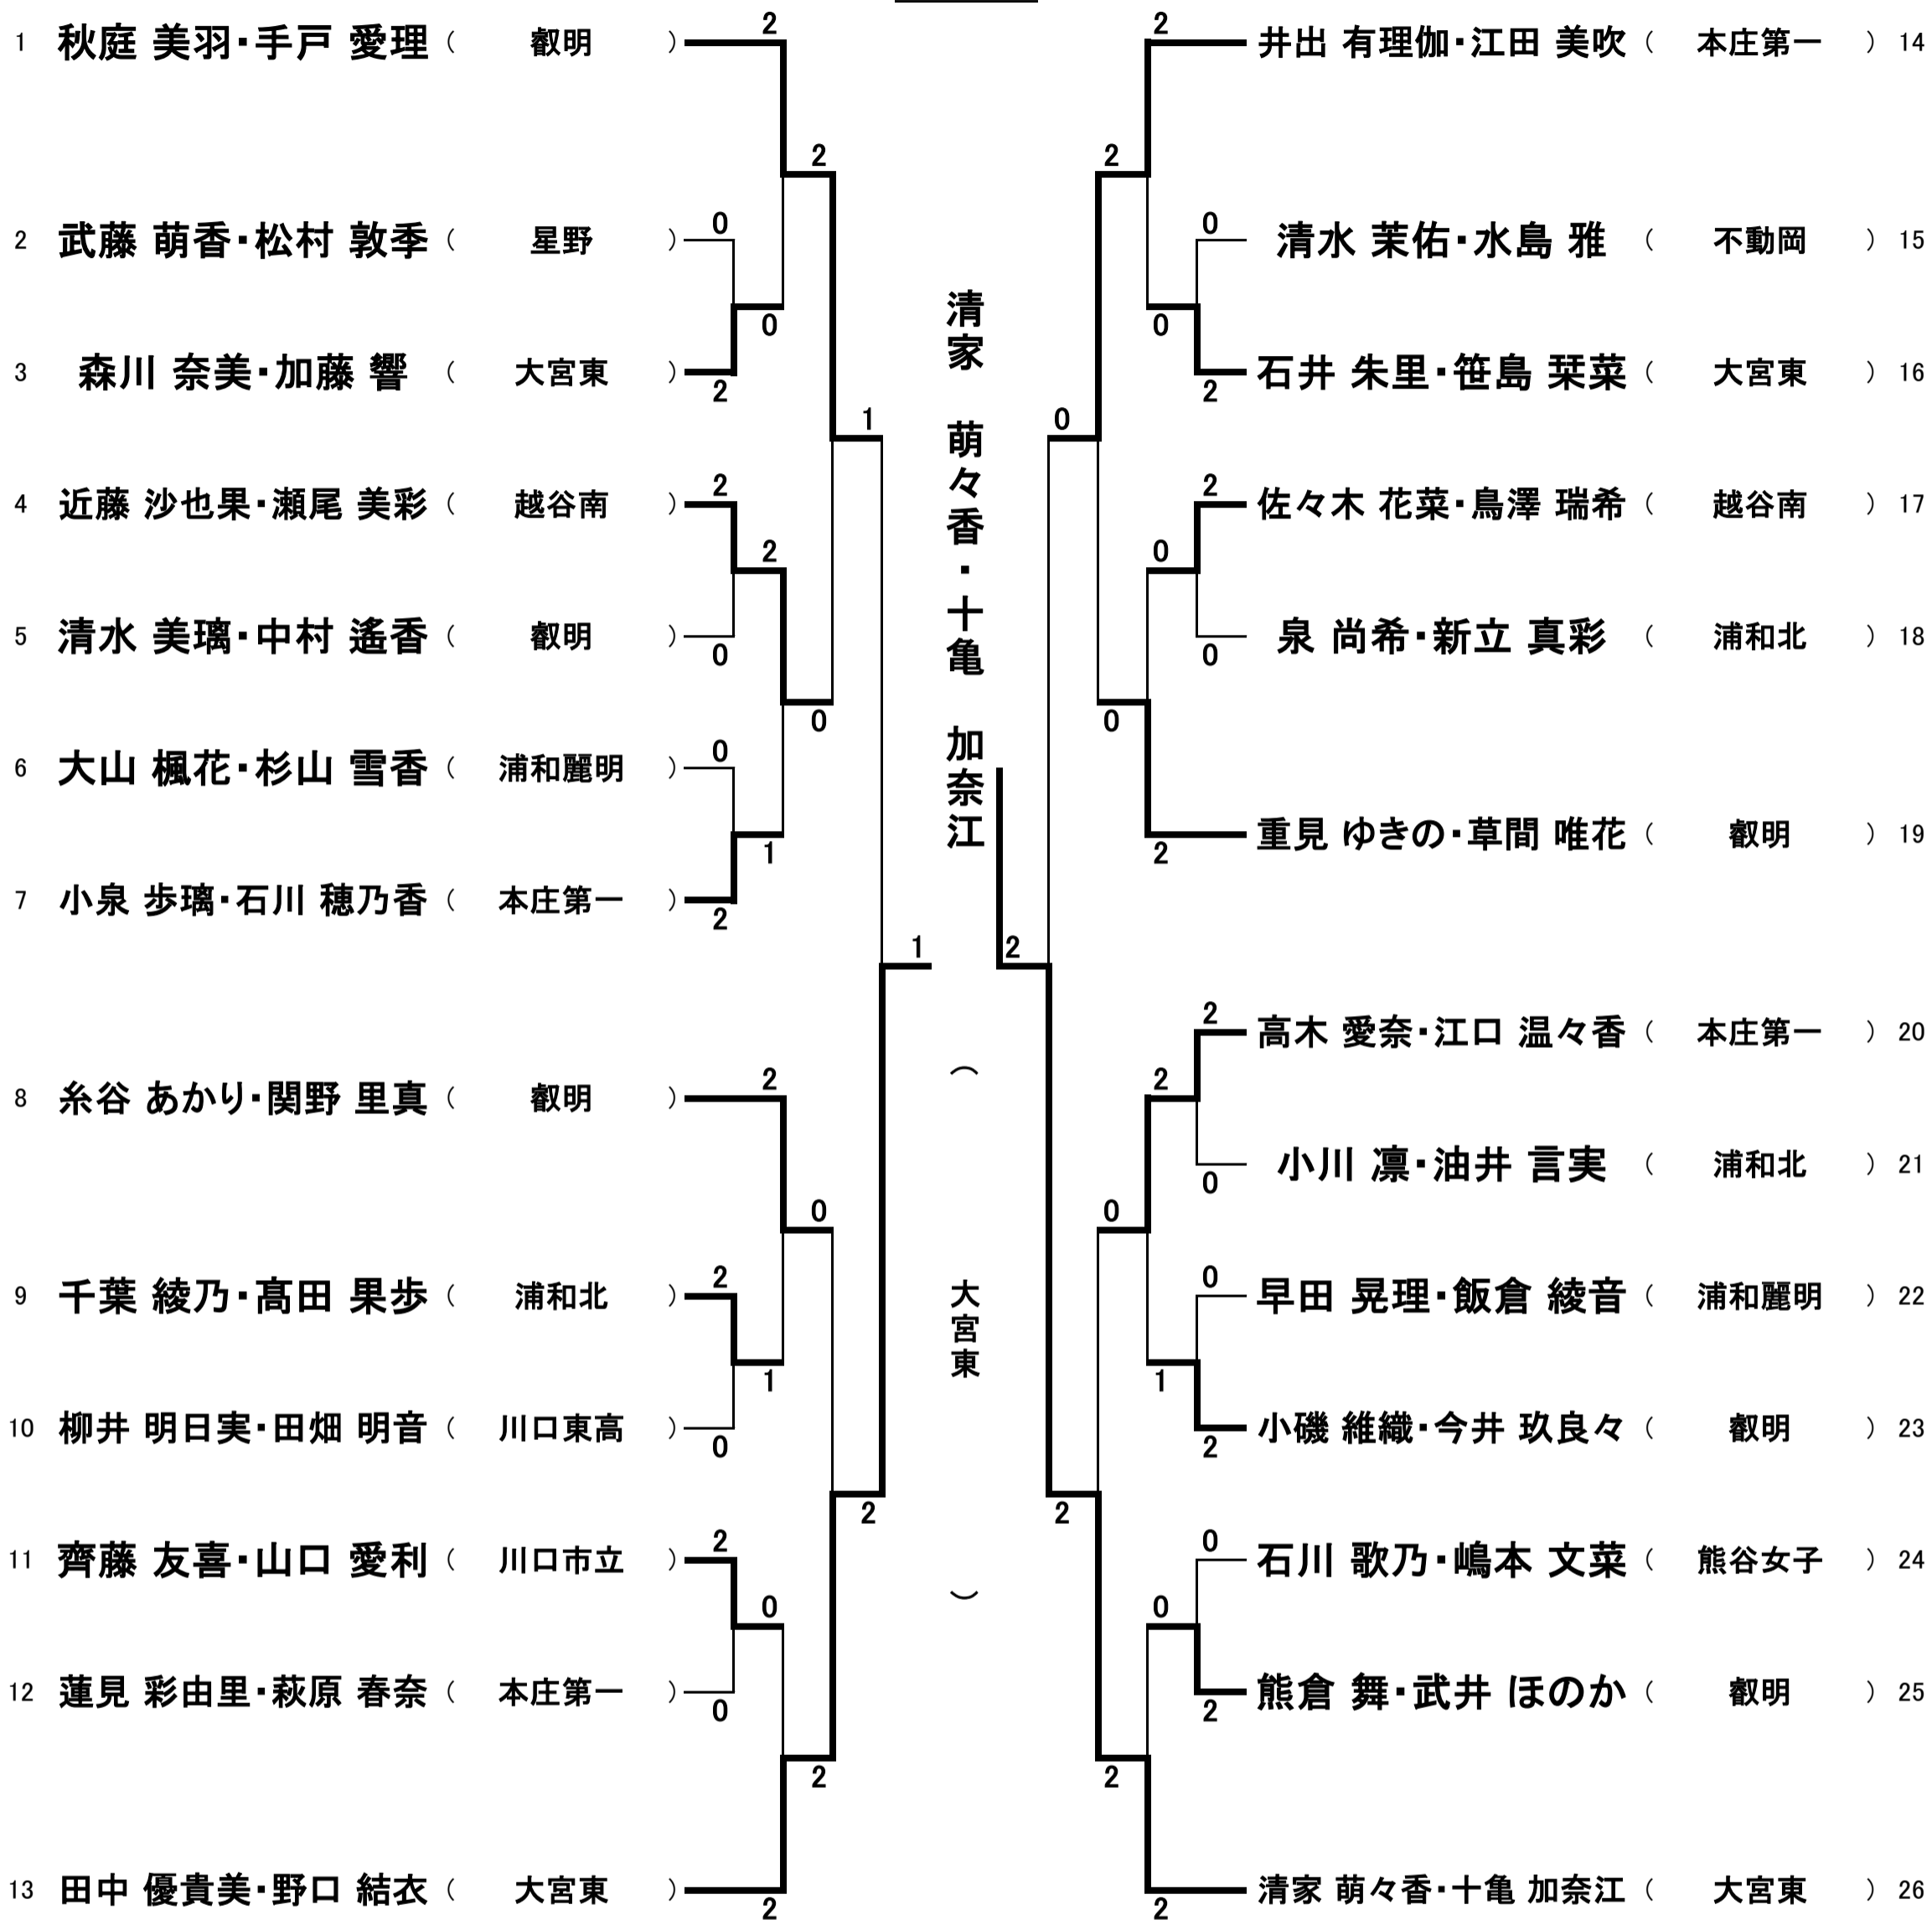

女子A

女子B

女子C1

1	芳賀 梨央奈・小堀 陽世里	(浦和麗明)	2	高橋 愛実・田川 朋美	(久喜北陽)	30
2	小板橋 彩那・藤間 栞	(大宮光陵)	0	山口 彩・中島 帆果	(越ヶ谷)	31
3	半田 優奈・上原 侑莉	(春日部女)	2	木村 実玖・棚澤 若那	(南稜)	32
4	塩田 絢香・永岡 優希	(志木高校)	0	中西 愛美・林 莉那	(越北高)	33
5	門 亜寿花・遠藤 千尋	(越谷西高)	1	瓜生 早紀・塚越 彩乃	(深谷商業高)	34
6	須田 楓加・長谷山 侑代	(鷲宮高校)	0	西岡 萌衣・休場 莉音	(草加南)	35
7	森 七彩・柳原 音葉	(川口北高)	2	橋本 美帆・土屋 咲希	(川口青陵)	36
8	小佐井 聖菜・鈴木晴佳	(坂戸西高)	2	千葉 あい・篠原 生	(市立浦和)	37
9	石渡 紗果・斉藤 麻央	(浦東高)	0	中村 舞香・小磯 華奈	(共栄高)	38
10	幸崎 未侑・佐藤 彩乃	(西武台)	0	大室 陽香・五十嵐 彩良	(熊谷女子)	39
11	真嶋 悠菜・江原 彩珠	(岩槻高)	1	三上 りさ・菅野 里穂	(西武文理)	40
12	田代 梨里香・上 愛実	(清風)	0	山下 莉乃・柴田 瑠奈	(白岡高)	41
13	風間 穂香・渡邊 佑香	(栄北高校)	1	吉川 知里・水越 愛美	(和光国際)	42
14	山本 彩・寺井 菜奈羽	(上尾高)	2	松家 みのり・海野 真央	(浦和一女)	43
15	小山千尋・森田麻由果	(鴻巣女子高)	0			
16	高橋 智穂・阿部 瑤子	(伊奈学園)	2	中沢 理沙・利根川 ひとみ	(朝霞)	44
17	遠藤 奈々羽・岡本 琉愛	(浦和実業)	0	桑原 実彩・久國 加乃	(蕨高)	45
18	稻見 咲乃・関口 桃子	(松山女子)	2	橋爪 奈々・高橋 茉央	(市立川越高)	46
19	村上 愛花・兵庫 朱莉	(草加高)	1	佐藤 佑妃・大木 詩織	(滑川総合)	47
20	和田 汐莉・吉田 萌衣	(与野高)	0	吉成 千波・養父 陽香里	(武蔵越生)	48
21	永野 萌英・竹澤 未桜	(大宮南高)	0	田辺 毬花・野替 葵	(大宮北高)	49
22	本村 未夢・西條 永愛	(川越西高)	2	秋山 佳苗・保坂 涼乃	(桶川高)	50
23	永井 里佳・島田 ひより	(三高)	0	山口 花梨・島村 彩音	(武蔵野)	51
24	村上 日和・恩田 菜奈	(浦和西高)	2	高橋 瑛菜・向山 知里	(庄和)	52
25	山本 美晴・宮本 和泉	(市立浦和南)	1	新藤 莉沙・塚原 実玖	(川口市立)	53
26	小坂 菜緒・小坂 美紅	(昌平高)	0	嶋田 信濃・前野 瑠奈	(草加西)	54
27	大原 瑞稀・落合 梨紗	(鷹の台)	0	峯岸 乃亜・鈴木 聖礼	(花咲徳栄)	55
28	久保居 彩香・後藤 芽亜	(獨協埼玉)	2	鈴木 寿音・安海 萌々	(坂戸西高)	56
29	目黒 未菜・石塚 有紀	(草加東高)	2	根岸 友香・白井 香る	(久喜高)	57