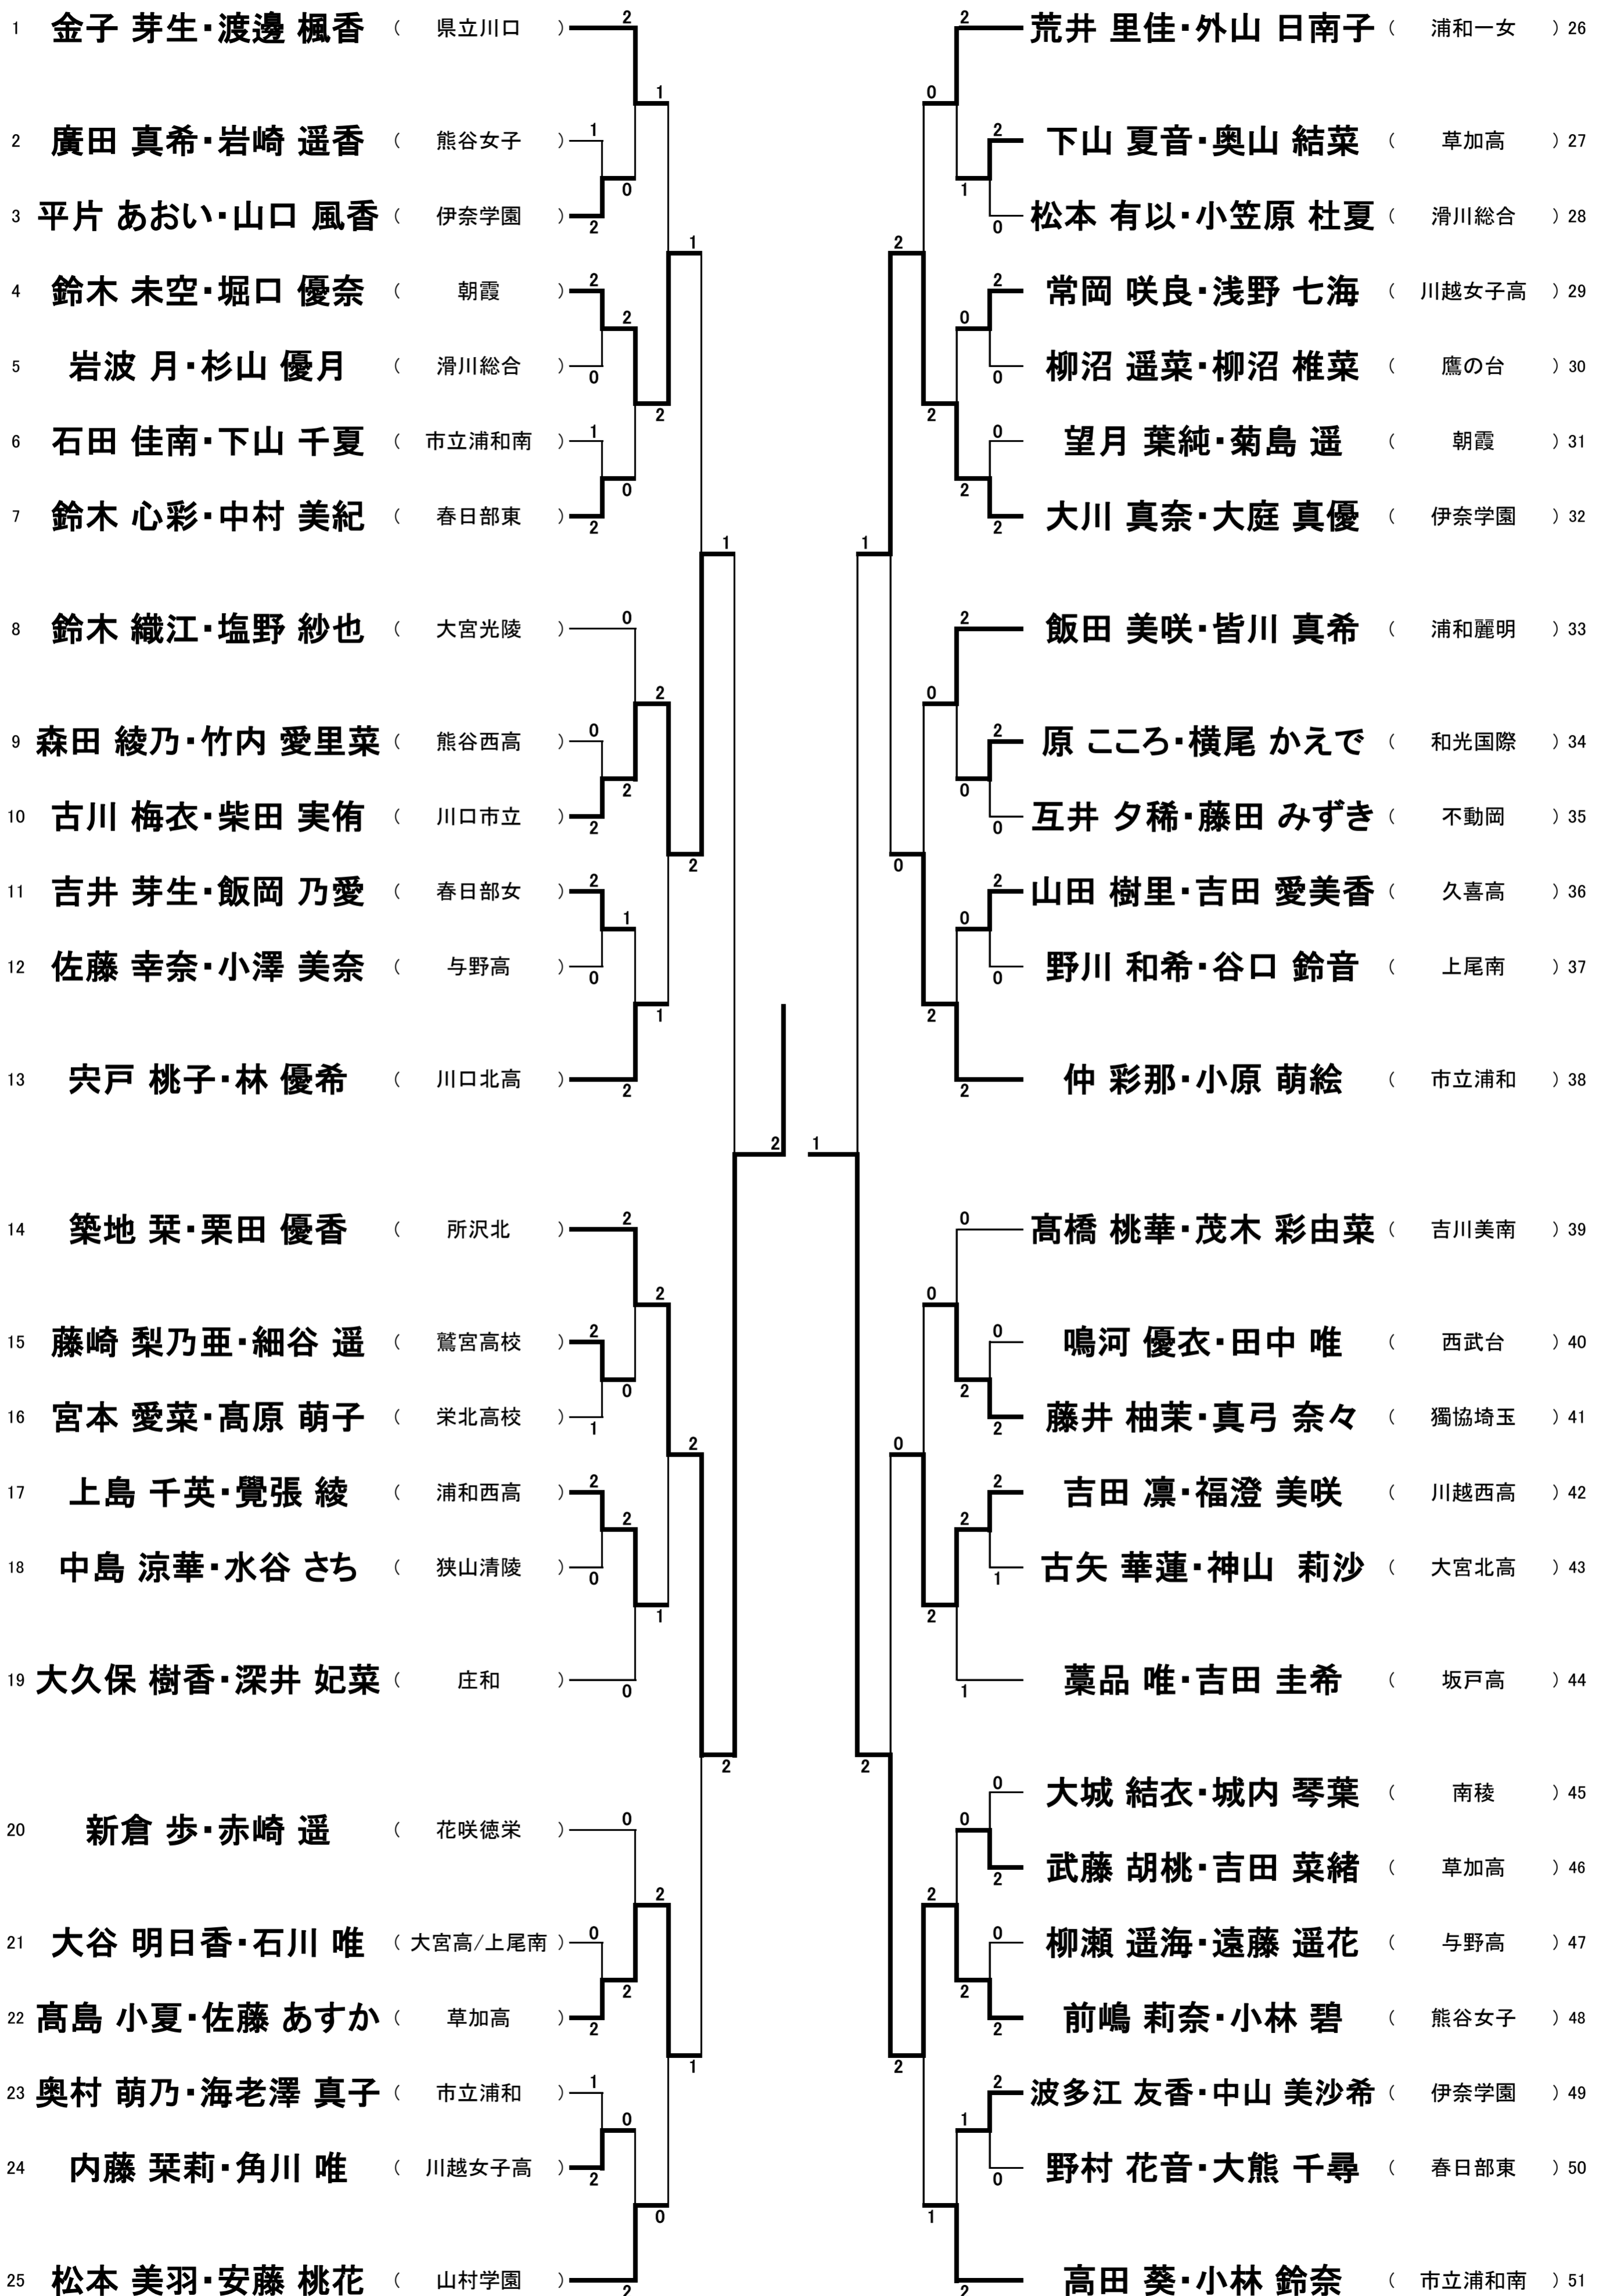

女子D2

1	林 芽生・江連 里穂	(蕨高)	1	高宮 愛佳・藤田 舞桜	(不動岡)	26
2	福西 彩希・佐藤 芙蓉珠	(熊谷女子)	0	安部 美海・加藤 千夏	(草加高)	27
3	大久保 祐衣・白石 奈瑞菜	(伊奈学園)	2	渡曾 もも・小林 愛菜	(市立浦和南)	28
4	岡田 真阿・石田 千夏	(西武台)	2	伊東 美海・小澤 彩華	(和光国際/新座高)	29
5	箱崎 菜由・渡邊 遥香	(市立浦和)	1	矢野 朋佳・齋藤 萌香	(伊奈学園)	30
6	山本 満里奈・日高 琴美	(朝霞)	0	鈴木 陽香・梅川 葵	(浦和西高)	31
7	鈴木 南穂・石塚 詩音	(与野高)	2	板垣 桃果・田代 愛梨	(獨協埼玉)	32
8	泉 帆夏・海谷 朱音	(川口市立)	2	高橋 梨菜・佐古 潮音	(熊谷女子)	33
9	角野 愛・三田 瑞葉	(市立浦和南/上尾)	2	前中 幸希恵・飛弾 遥	(市立浦和)	34
10	梅澤 萌々・桜井 もも	(昌平高)	0	細田 幸・水谷さち	(狭山清陵)	35
11	上野 愛梨・中山 結衣	(岩槻高)	0	鈴木 花菜・椿原 芽生	(上尾南)	36
12	櫻井 美沙・石川 葵衣	(春日部東)	2	石関 麻衣・齋藤 樹凜	(所沢北)	37
13	中山 菓乃・小山 奈摘	(浦和西高)	2	服部 茉夏・池嶋 杏姫	(清風/川越西)	38
14	加藤 すみれ・佐藤 光真希	(川越女子高)	0	山中 杏里・四戸 愛弥	(春日部女)	39
15	長嶋 李咲・菊田 りな	(滑川総合)	0	常名 真未・福崎 楓恋	(鷹の台)	40
16	深井 樹音・佐藤 陽菜	(大宮東)	2	柿沼 奈那海・戸沢 花菜	(久喜高)	41
17	谷川 百音・中村 実鈴	(大宮高)	1	前川 聖乃・荒井 波奈	(大宮北高)	42
18	梅村 莉乃・川口 春香	(春日部女)	2	小久保 萌恵・齋藤 優衣	(川越女子高)	43
19	大嶋 涼音・森 奎華	(川越西高)	2	張 瑞琦・山下部 花乃	(八潮南高)	44
20	小畑 美結・佐藤 舞	(草加高)	0	工藤 遥香・佐々木 里帆	(栄北高校)	45
21	宇田川 紗弥・箭内 祐香	(県立川口)	0	石垣 遥渚・齋藤 美貴	(草加高)	46
22	藤田 ひかり・加藤 亜朱里	(鷲宮高校)	2	遠藤 陽花・芳賀 明莉	(川越西高)	47
23	齋藤 晴香・関根 里咲	(獨協埼玉)	2	稲村 彩花・加藤 彩乃	(熊谷西高)	48
24	田中 梨々花・高橋 花歩	(上尾南)	0	大野 瑛璃・冨田 真帆	(与野高)	49
25	中島 花楓・山本 真優果	(越ヶ谷)	2	高野 梨緒・佐藤 琴音	(滑川総合)	50
				和田 千咲・原 こころ	(朝霞)	51

女子D3