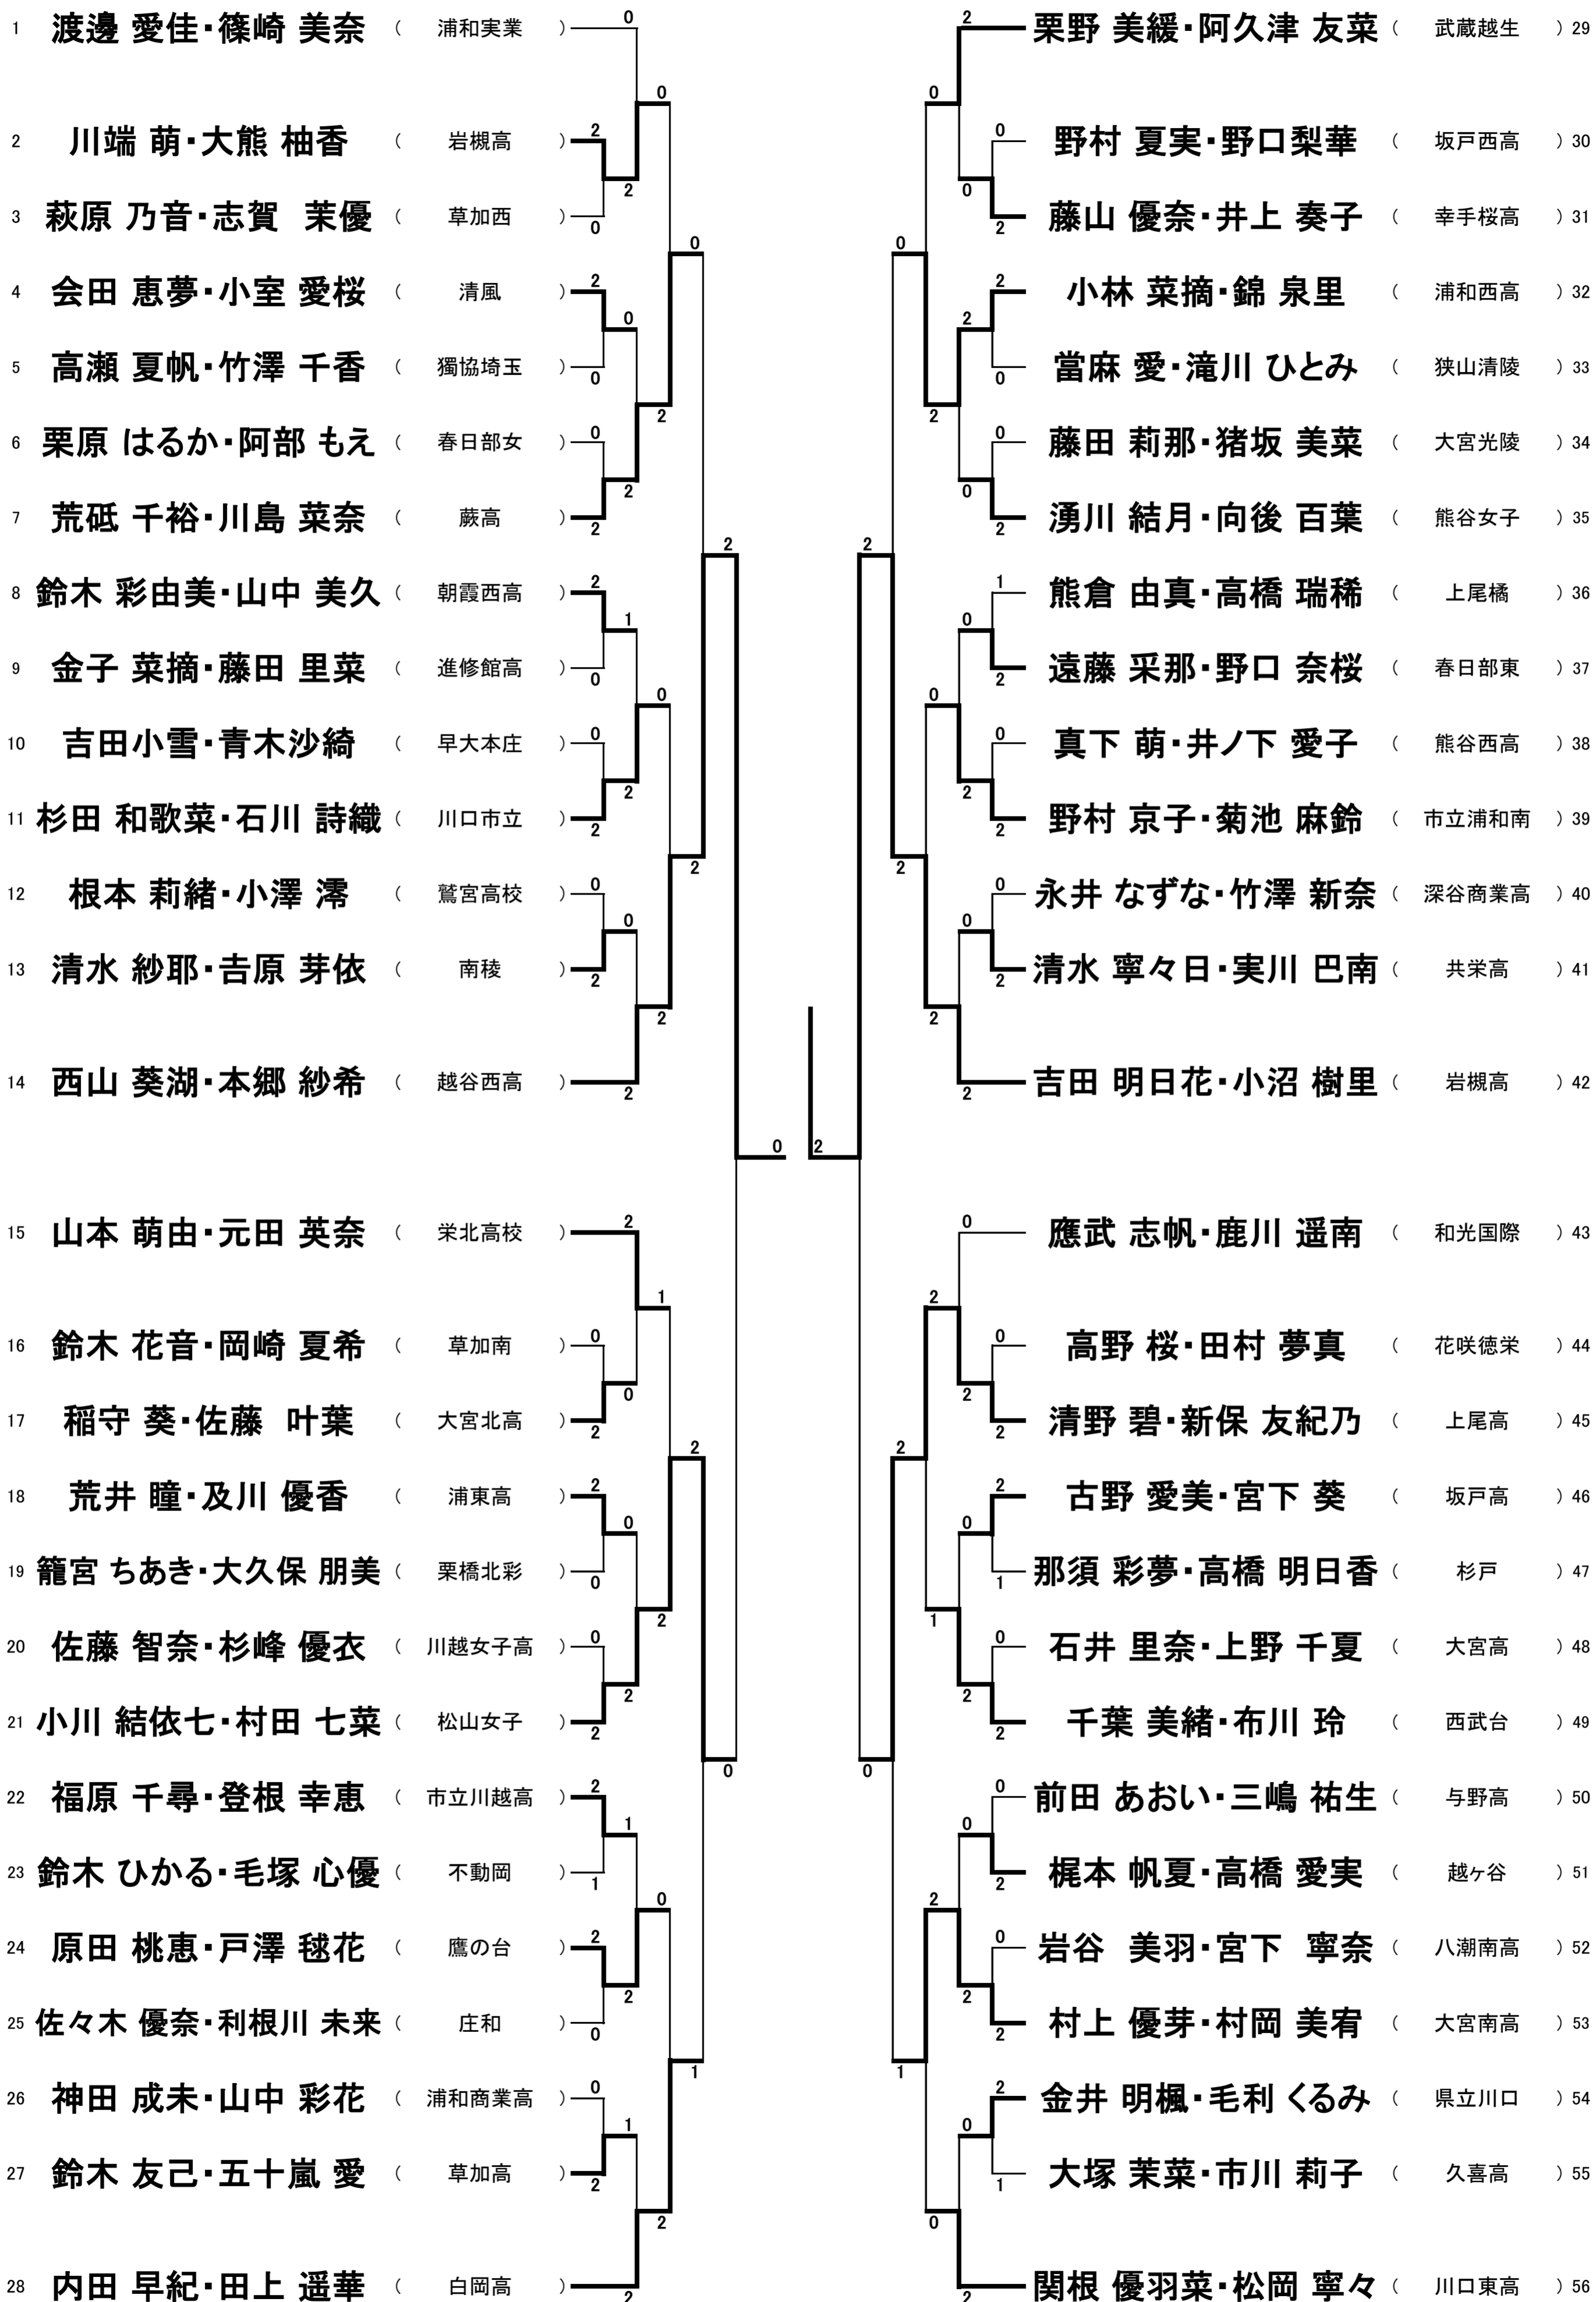

女子C6

女子C7

1	榎本 愛希・福島 乃愛	(叡明)	2	真本 果凜・成田 愛海	(八潮南高)	30
2	野呂 成海・園部 莉緒	(上尾高)	1	飛鳥馬 久瑠実・長谷川 琴乃	(庄和)	31
3	山崎 美彩子・松原 菜摘	(西武台)	0	浜田 有季音・瀧口 愛美	(与野高)	32
4	武田 純奈・嶋村 悠	(大宮商業)	2	荒井 くるみ・佐藤 友莉	(進修館高)	33
5	岡田 珠絵香・高橋 優奈	(草加西)	0	萩原 琴音・阿部 美結	(草加東高)	34
6	本田 彩果莉・松本 万尋	(昌平高)	0	本田 祥・中竹 葉菜	(川口北高)	35
7	池貝 紅亜・山田 結菜	(大宮高)	2	神崎 柚衣・田村 愛美	(獨協埼玉)	36
8	橋本 唯・卯月 もも	(春日部女)	2	新宅 成美・新井 遥菜	(越ヶ谷)	37
9	萩原 里沙・和田 七海	(熊谷女子)	1	大畑 萌々香・北田 優李愛	(蕨高)	38
10	杉山 夢・井上 眞由	(川越西高)	0	石田 美紅・寺本 優香	(浦和一女)	39
11	名古屋 乙葉・柳田 優花	(浦和商业高)	2	森田 美奈・河村 優里奈	(埼玉平成)	40
12	追田 蘭々・鈴木 詩織	(大宮開成)	0	荒木 仁奈・番場 優芽	(栄北高校)	41
13	上林 奈那美・小林春香	(坂戸西高)	2	田中 愛美・樋口 歩珠	(朝霞)	42
14	小島 二千華・伊藤 美羽	(白岡高)	0	秋山 由衣・長澤 ちひろ	(大宮東)	43
15	三原 真歩・椿 知紗	(大宮光陵)	2			
16	林 智花子・木須 莞南	(大宮西高)	2	小峰 綾希子・小山 亜美	(浦和学院高)	44
17	加藤 瑠菜・市川 明日美	(山村学園)	0	平山 知紗来・黒木 紀乃夏	(伊奈学園)	45
18	久米 愛海・大賀 史織	(越総技高)	2	勅使河原 光来・清家 麗奈	(春日部東)	46
19	渡辺 紘可・佐藤 優香	(上尾南)	2	田中 愛乃・吉田 菜愛	(県立川口)	47
20			0	横地 美帆・久保田 ちひろ	(久喜高)	48
21	二村 明衣花・後藤 美紀	(滑川総合)	2	佐藤 由渚・中村 未来	(岩槻高)	49
22	鈴木 乃亜・阿部 晴香	(蓮田松韻)	0	澤田 静音・高橋 安里	(所沢北)	50
23	間野 葵・加瀬 文音	(桶川西)	0	牛島 知佳・相良 優花	(狭山清陵)	51
24	菊池 来実・矢崎 恵那	(草加高)	2	湯浅 愛子・小林 亜由美	(川口青陵)	52
25	宮島 寧々・宮田 春菜	(市立浦和)	0	板橋 希の花・関谷 彩華	(西武文理)	53
26	藤田 奈緒・島野 安理沙	(幸手桜高)	2	大久保 愛来・高橋 円香	(深谷第一)	54
27	福田 ゆりあ・湊 彩音	(松山女子)	0	佐藤 柊侑・平林 萌子	(越谷西高)	55
28	国井 叶・加藤 麻美	(浦和西高)	2	倉持 凜・松浦 桜花	(川口市立)	56
29	杉山 楓花・藤本 智穂	(不動岡)	2	芝崎 彩奈・矢那瀬 紗希	(川越女子高)	57