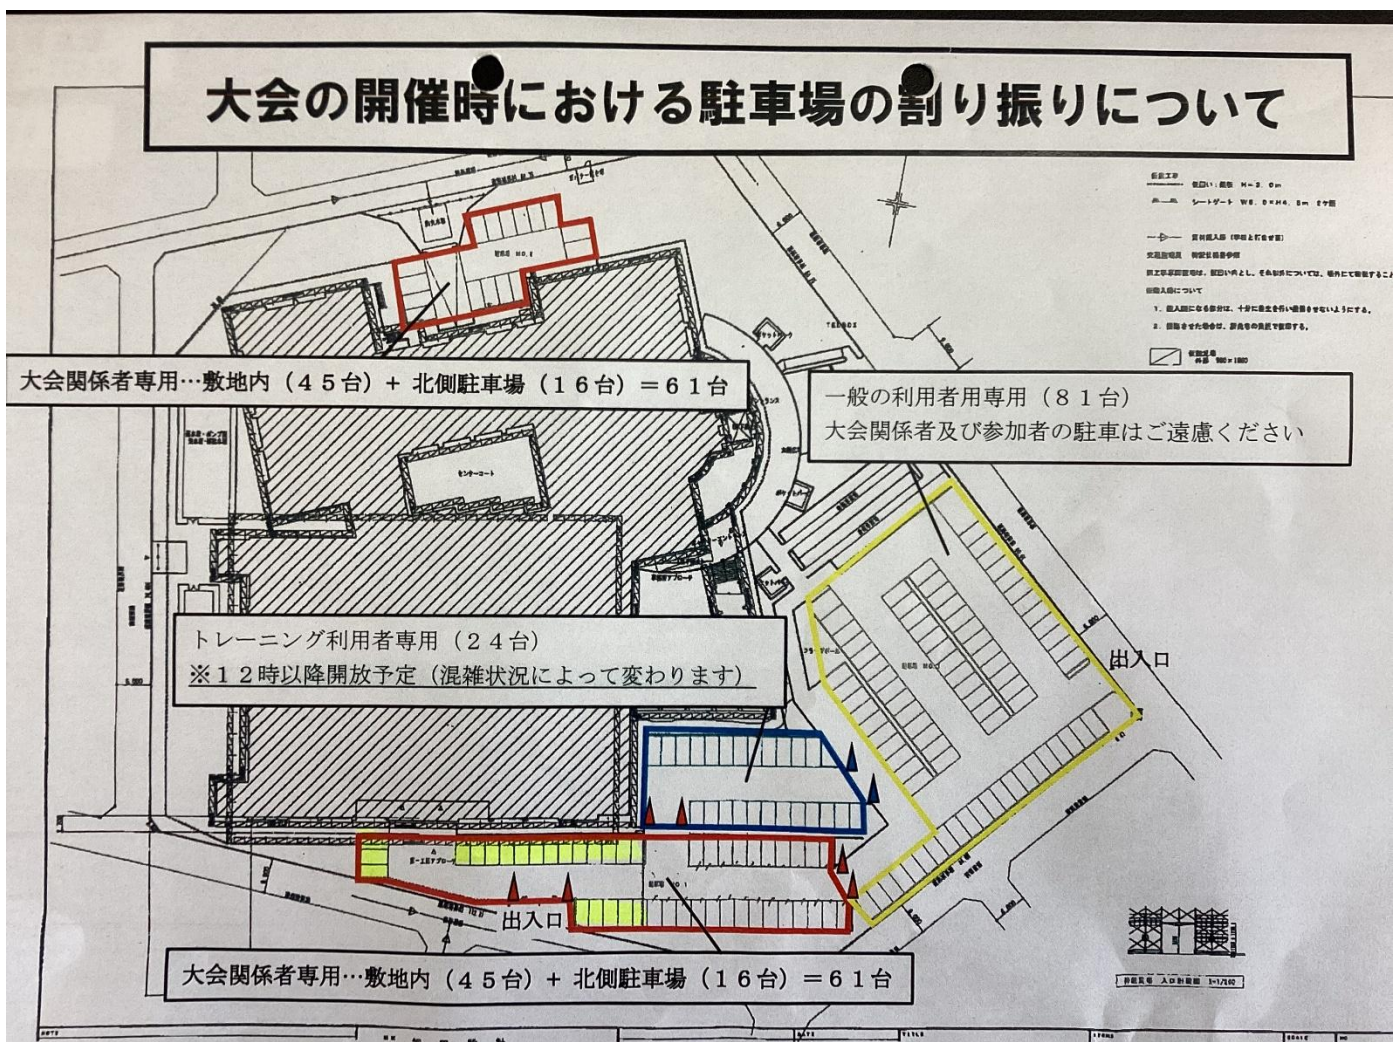

## 桶川サンアリーナ会場 注意点

1. 来場は8:30を目安にお願いします。  
早すぎる来場や集合はご遠慮ください  
準備担当入場 8:50頃 その他選手入場 9:00頃 を予定しています
2. 体育館周辺でのランニング、アップ、声出しはご遠慮ください。  
※体育館が住宅地にあるため、近隣住民の方のご迷惑になります。
3. **保護者の方の送迎は可能ですが、駐車場内での待機はできません。**  
選手を降ろしたら速やかにご退場ください。
4. 引率の先生方の駐車場の位置が次のページの通り決まっておりますので決められた範囲内への駐車をお願いします。決められたエリア以外への駐車はご遠慮ください。

15歳女子