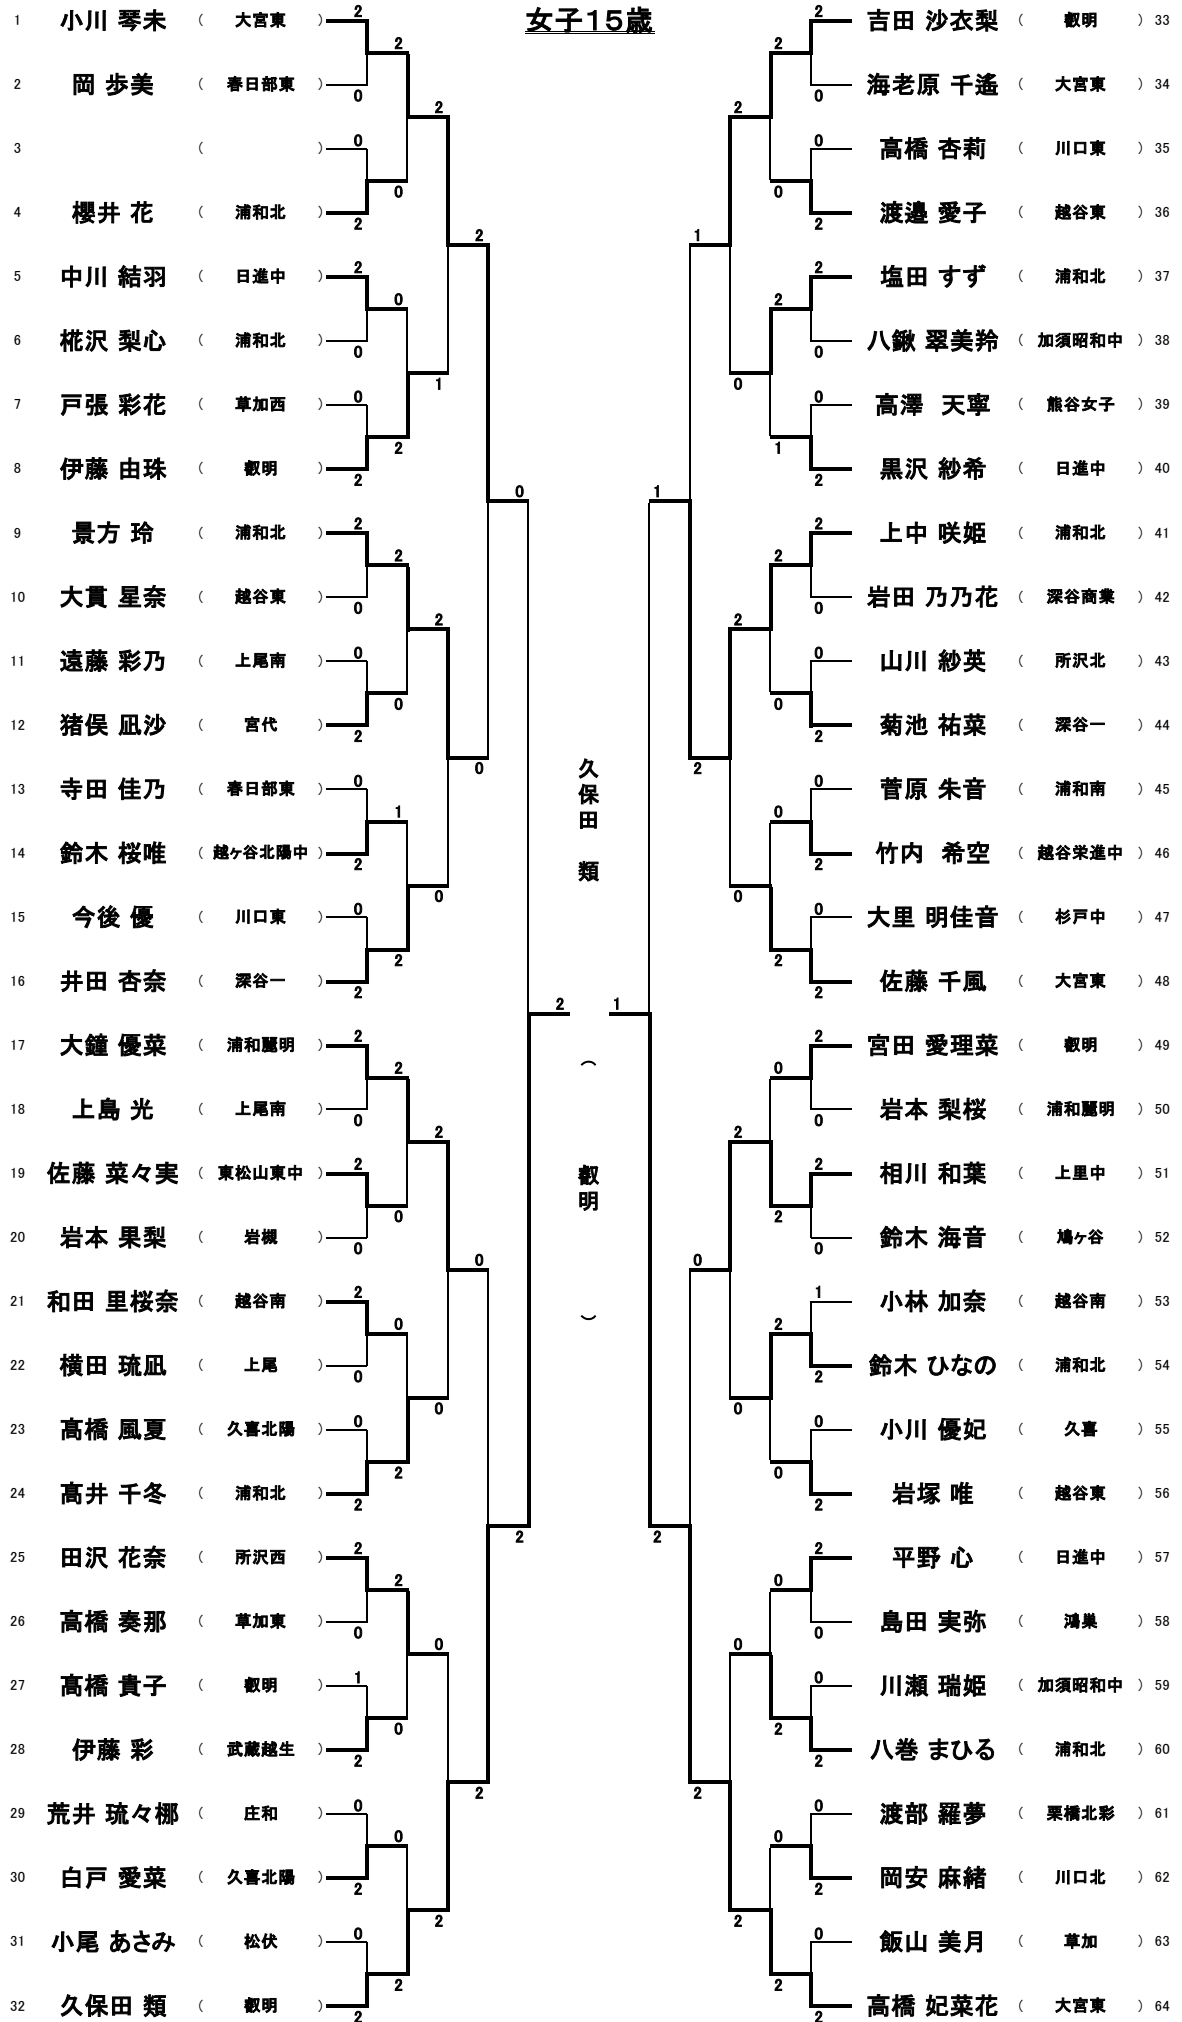

女子15歳

- 1 小川 琴未 ( 大宮東 )
- 2 岡 歩美 ( 春日部東 )
- 3 ( )
- 4 櫻井 花 ( 浦和北 )
- 5 中川 結羽 ( 日進中 )
- 6 栴沢 梨心 ( 浦和北 )
- 7 戸張 彩花 ( 草加西 )
- 8 伊藤 由珠 ( 藪明 )
- 9 景方 玲 ( 浦和北 )
- 10 大貫 星奈 ( 越谷東 )
- 11 遠藤 彩乃 ( 上尾南 )
- 12 猪俣 凧沙 ( 宮代 )
- 13 寺田 佳乃 ( 春日部東 )
- 14 鈴木 桜唯 ( 越ヶ谷北陽中 )
- 15 今後 優 ( 川口東 )
- 16 井田 杏奈 ( 深谷一 )
- 17 大鐘 優菜 ( 浦和麗明 )
- 18 上島 光 ( 上尾南 )
- 19 佐藤 菜々実 ( 東松山東中 )
- 20 岩本 果梨 ( 岩槻 )
- 21 和田 里桜奈 ( 越谷南 )
- 22 横田 琉凧 ( 上尾 )
- 23 高橋 風夏 ( 久喜北陽 )
- 24 高井 千冬 ( 浦和北 )
- 25 田沢 花奈 ( 所沢西 )
- 26 高橋 奏那 ( 草加東 )
- 27 高橋 貴子 ( 藪明 )
- 28 伊藤 彩 ( 武蔵越生 )
- 29 荒井 琉々椰 ( 庄和 )
- 30 白戸 愛菜 ( 久喜北陽 )
- 31 小尾 あさみ ( 松伏 )
- 32 久保田 類 ( 藪明 )

- 吉田 沙衣梨 ( 藪明 ) 33
- 海老原 千遙 ( 大宮東 ) 34
- 高橋 杏莉 ( 川口東 ) 35
- 渡邊 愛子 ( 越谷東 ) 36
- 塩田 すず ( 浦和北 ) 37
- 八鍬 翠美鈴 ( 加須昭和中 ) 38
- 高澤 天寧 ( 熊谷女子 ) 39
- 黒沢 紗希 ( 日進中 ) 40
- 上中 咲姫 ( 浦和北 ) 41
- 岩田 乃乃花 ( 深谷商業 ) 42
- 山川 紗英 ( 所沢北 ) 43
- 菊池 祐菜 ( 深谷一 ) 44
- 菅原 朱音 ( 浦和南 ) 45
- 竹内 希空 ( 越谷栄進中 ) 46
- 大里 明佳音 ( 杉戸中 ) 47
- 佐藤 千風 ( 大宮東 ) 48
- 宮田 愛理菜 ( 藪明 ) 49
- 岩本 梨桜 ( 浦和麗明 ) 50
- 相川 和葉 ( 上里中 ) 51
- 鈴木 海音 ( 鳩ヶ谷 ) 52
- 小林 加奈 ( 越谷南 ) 53
- 鈴木 ひなの ( 浦和北 ) 54
- 小川 優妃 ( 久喜 ) 55
- 岩塚 唯 ( 越谷東 ) 56
- 平野 心 ( 日進中 ) 57
- 島田 実弥 ( 鴻巣 ) 58
- 川瀬 瑞姫 ( 加須昭和中 ) 59
- 八巻 まひる ( 浦和北 ) 60
- 渡部 羅夢 ( 栗橋北彩 ) 61
- 岡安 麻緒 ( 川口北 ) 62
- 飯山 美月 ( 草加 ) 63
- 高橋 妃菜花 ( 大宮東 ) 64