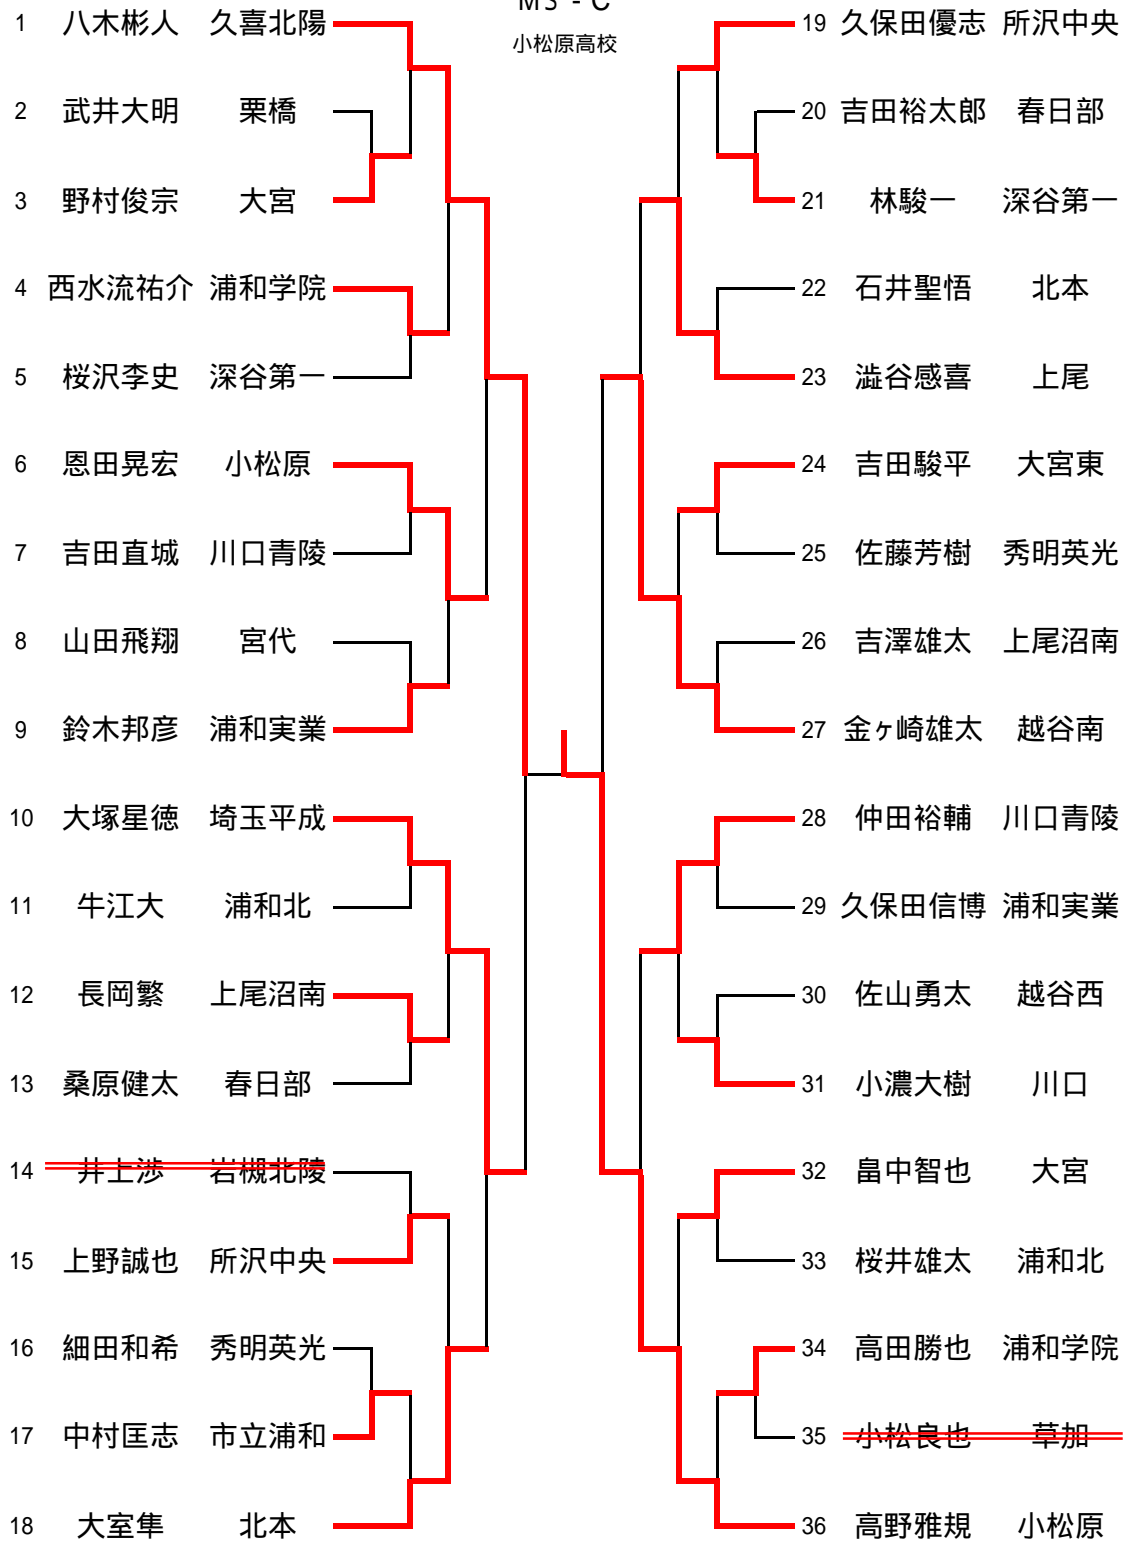

U - 16
MS - A
浦和商業高校

U - 16
MS - B
浦和商业高校

U - 16
MS - C
小松原高校

U - 16
MS - D
浦和商业高校