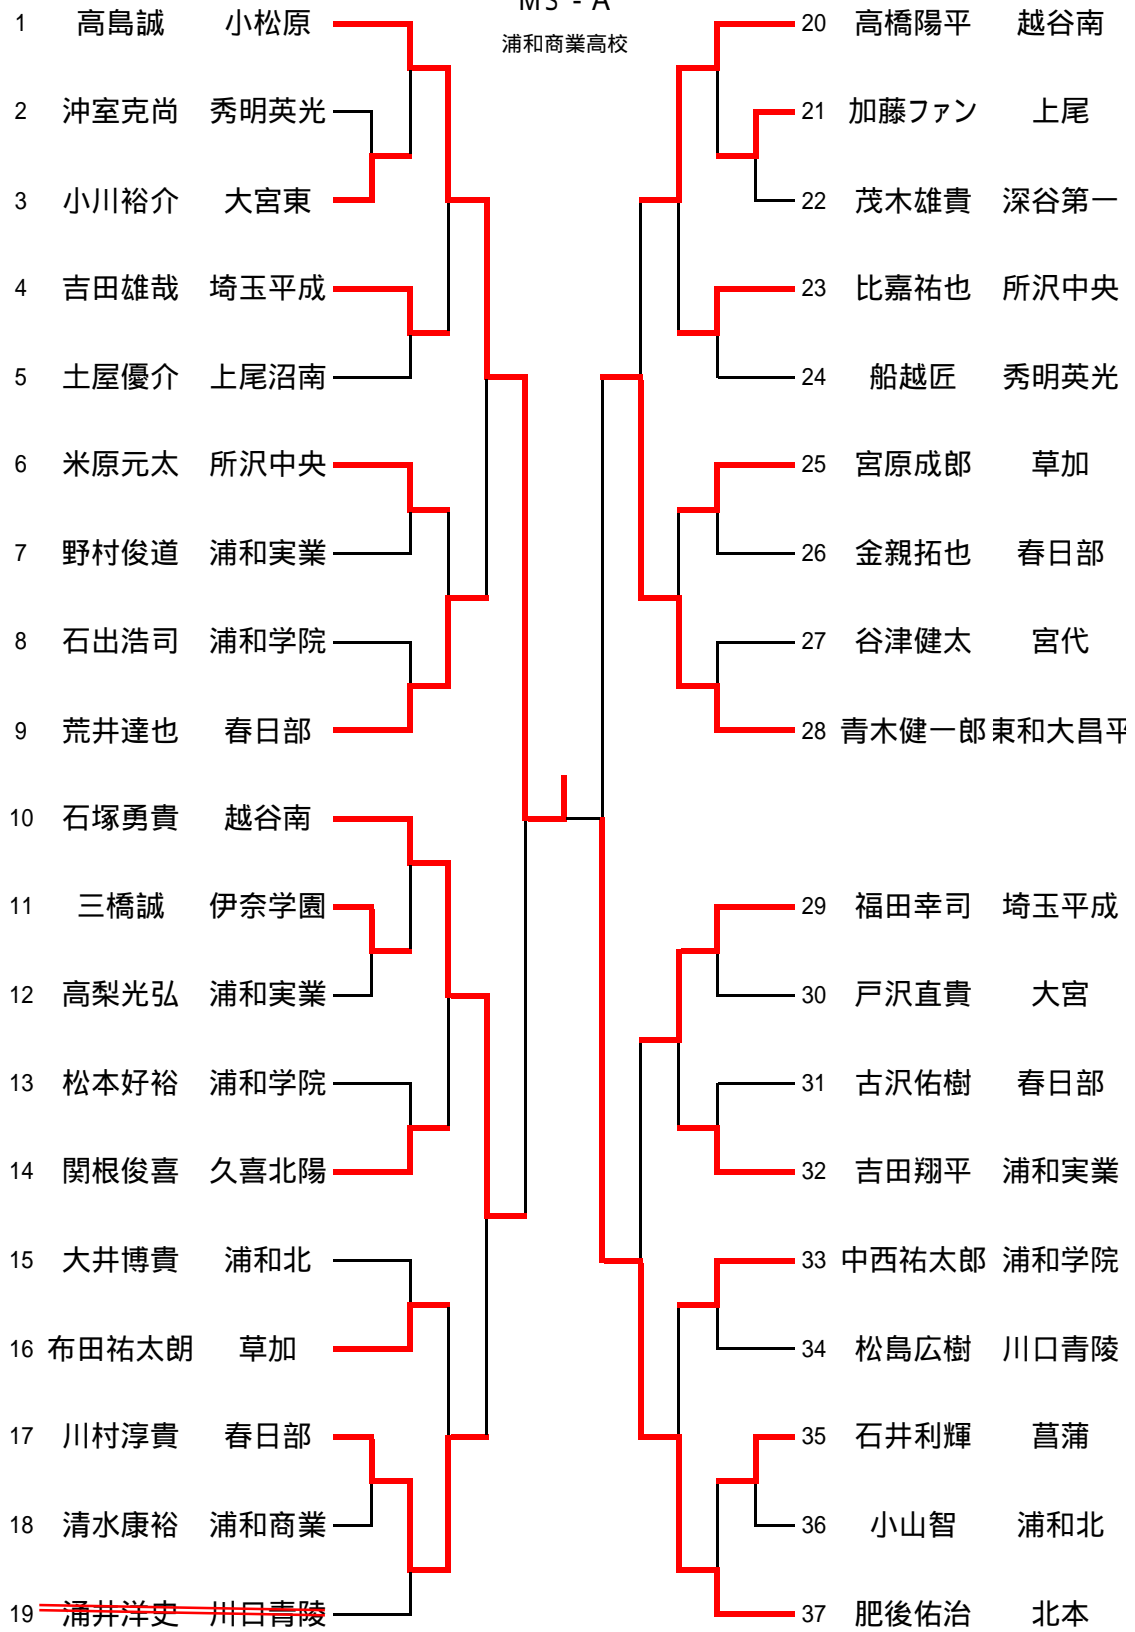

U - 16
MS - A
浦和商業高校

U - 16
MS - B
浦和商业高校

U - 16
MS - C
小松原高校

U - 16
MS - D
浦和商业高校