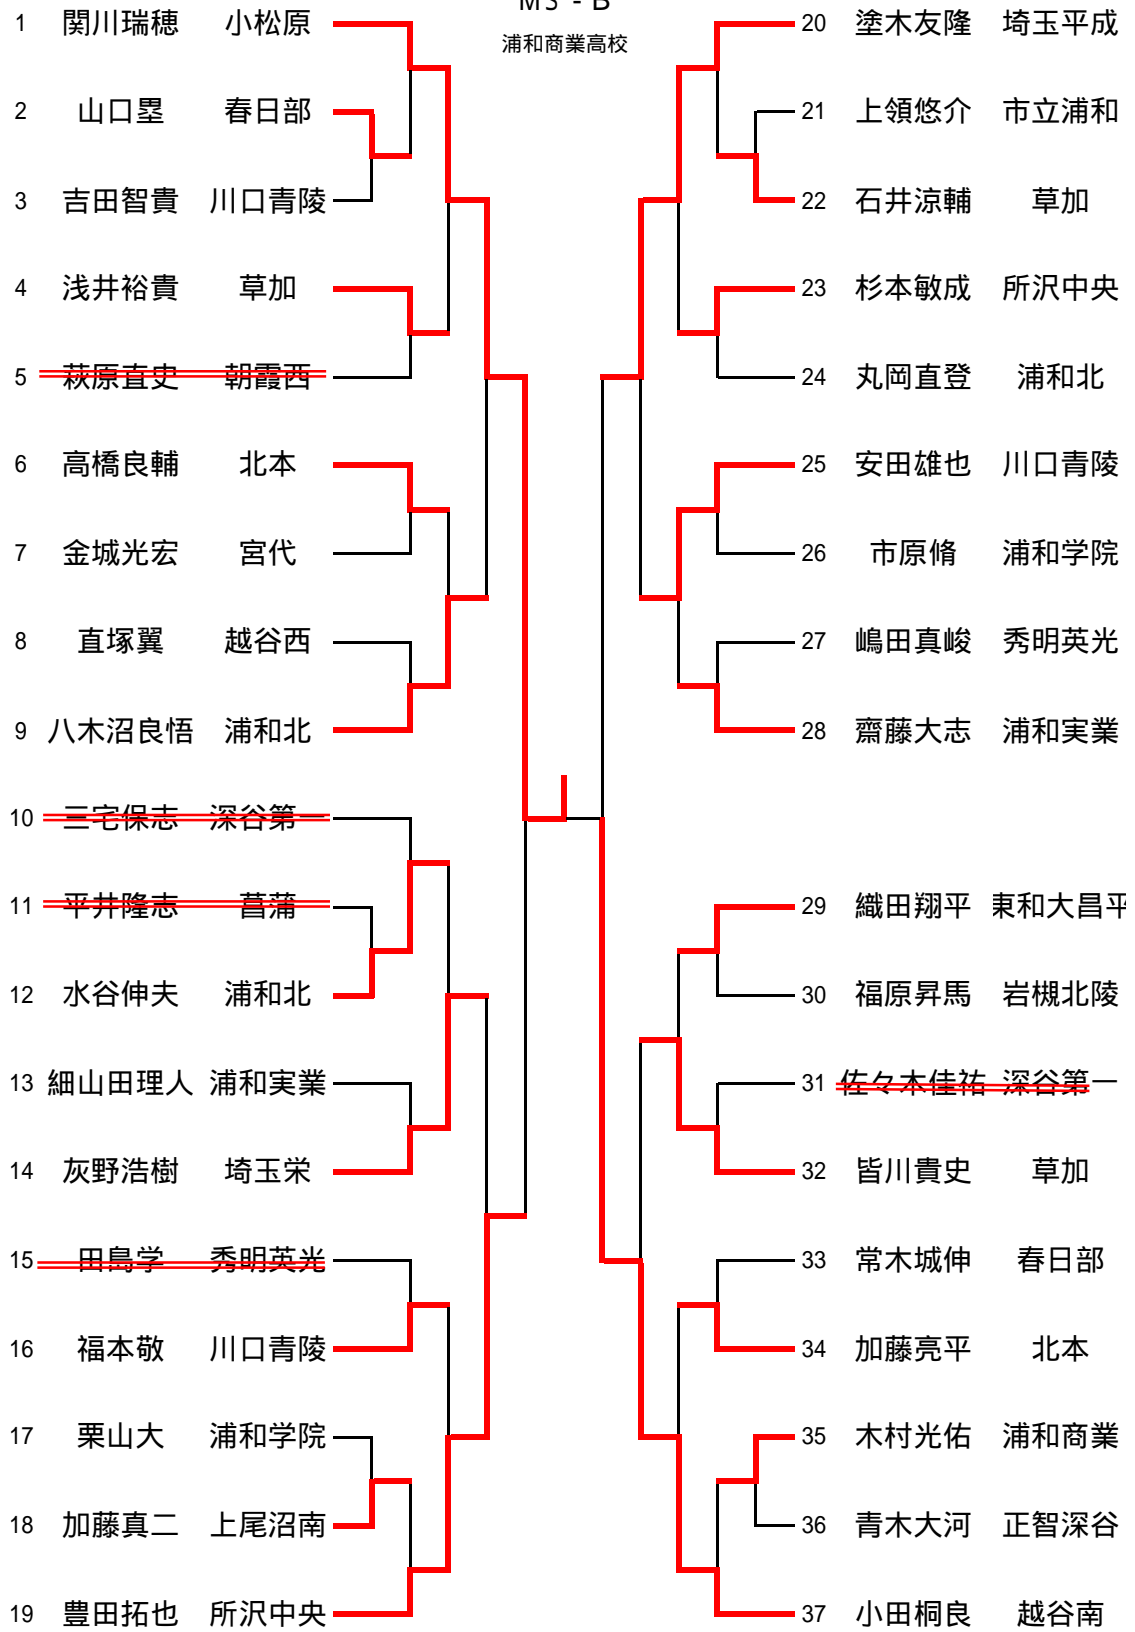

U - 16
MS - A
浦和商業高校

U - 16
MS - B
浦和商业高校

U - 16
MS - C
小松原高校

U - 16
MS - D
浦和商业高校