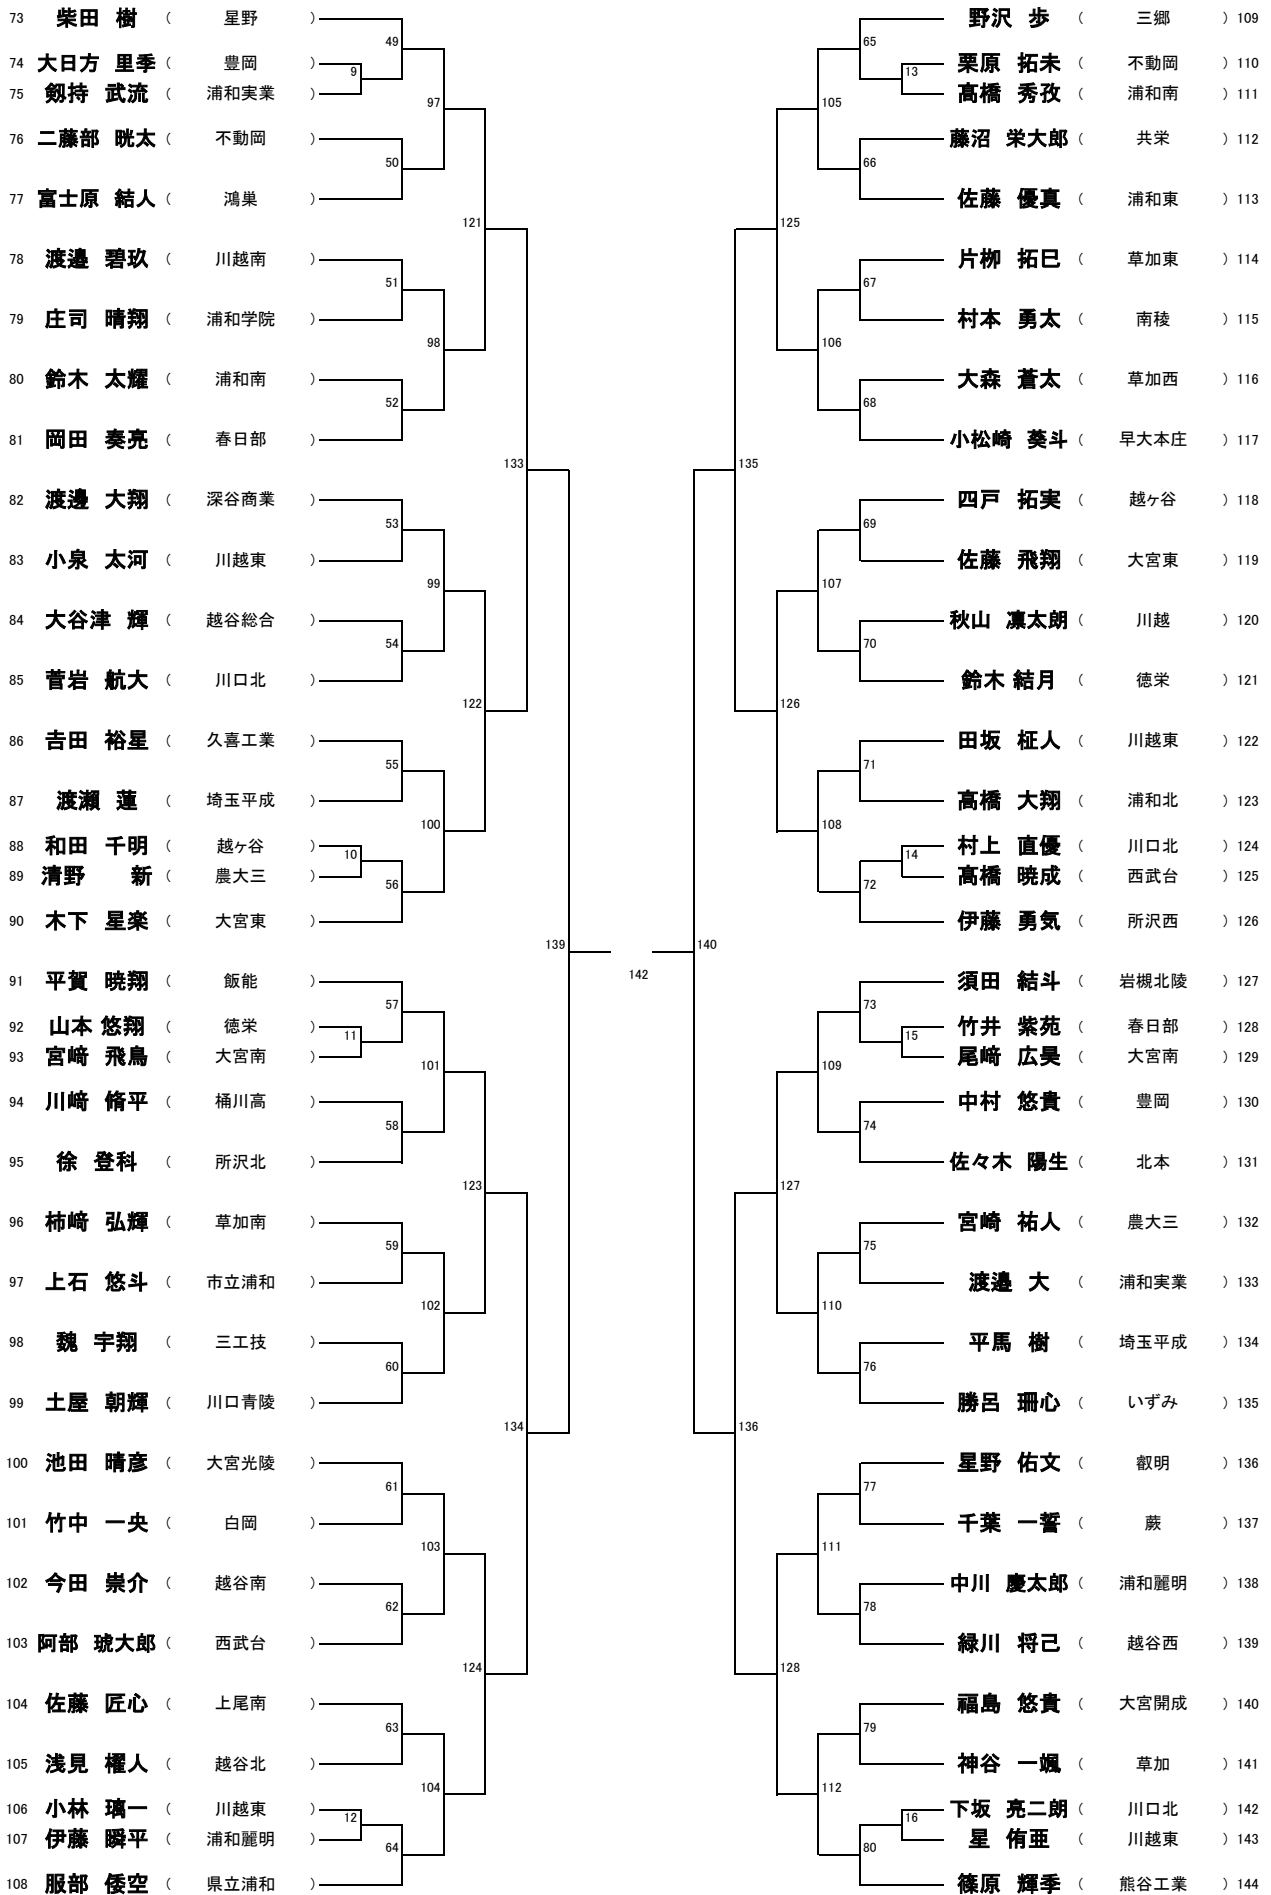

男子D

Dブロック後半

男子E

男子E

男子F

男子F