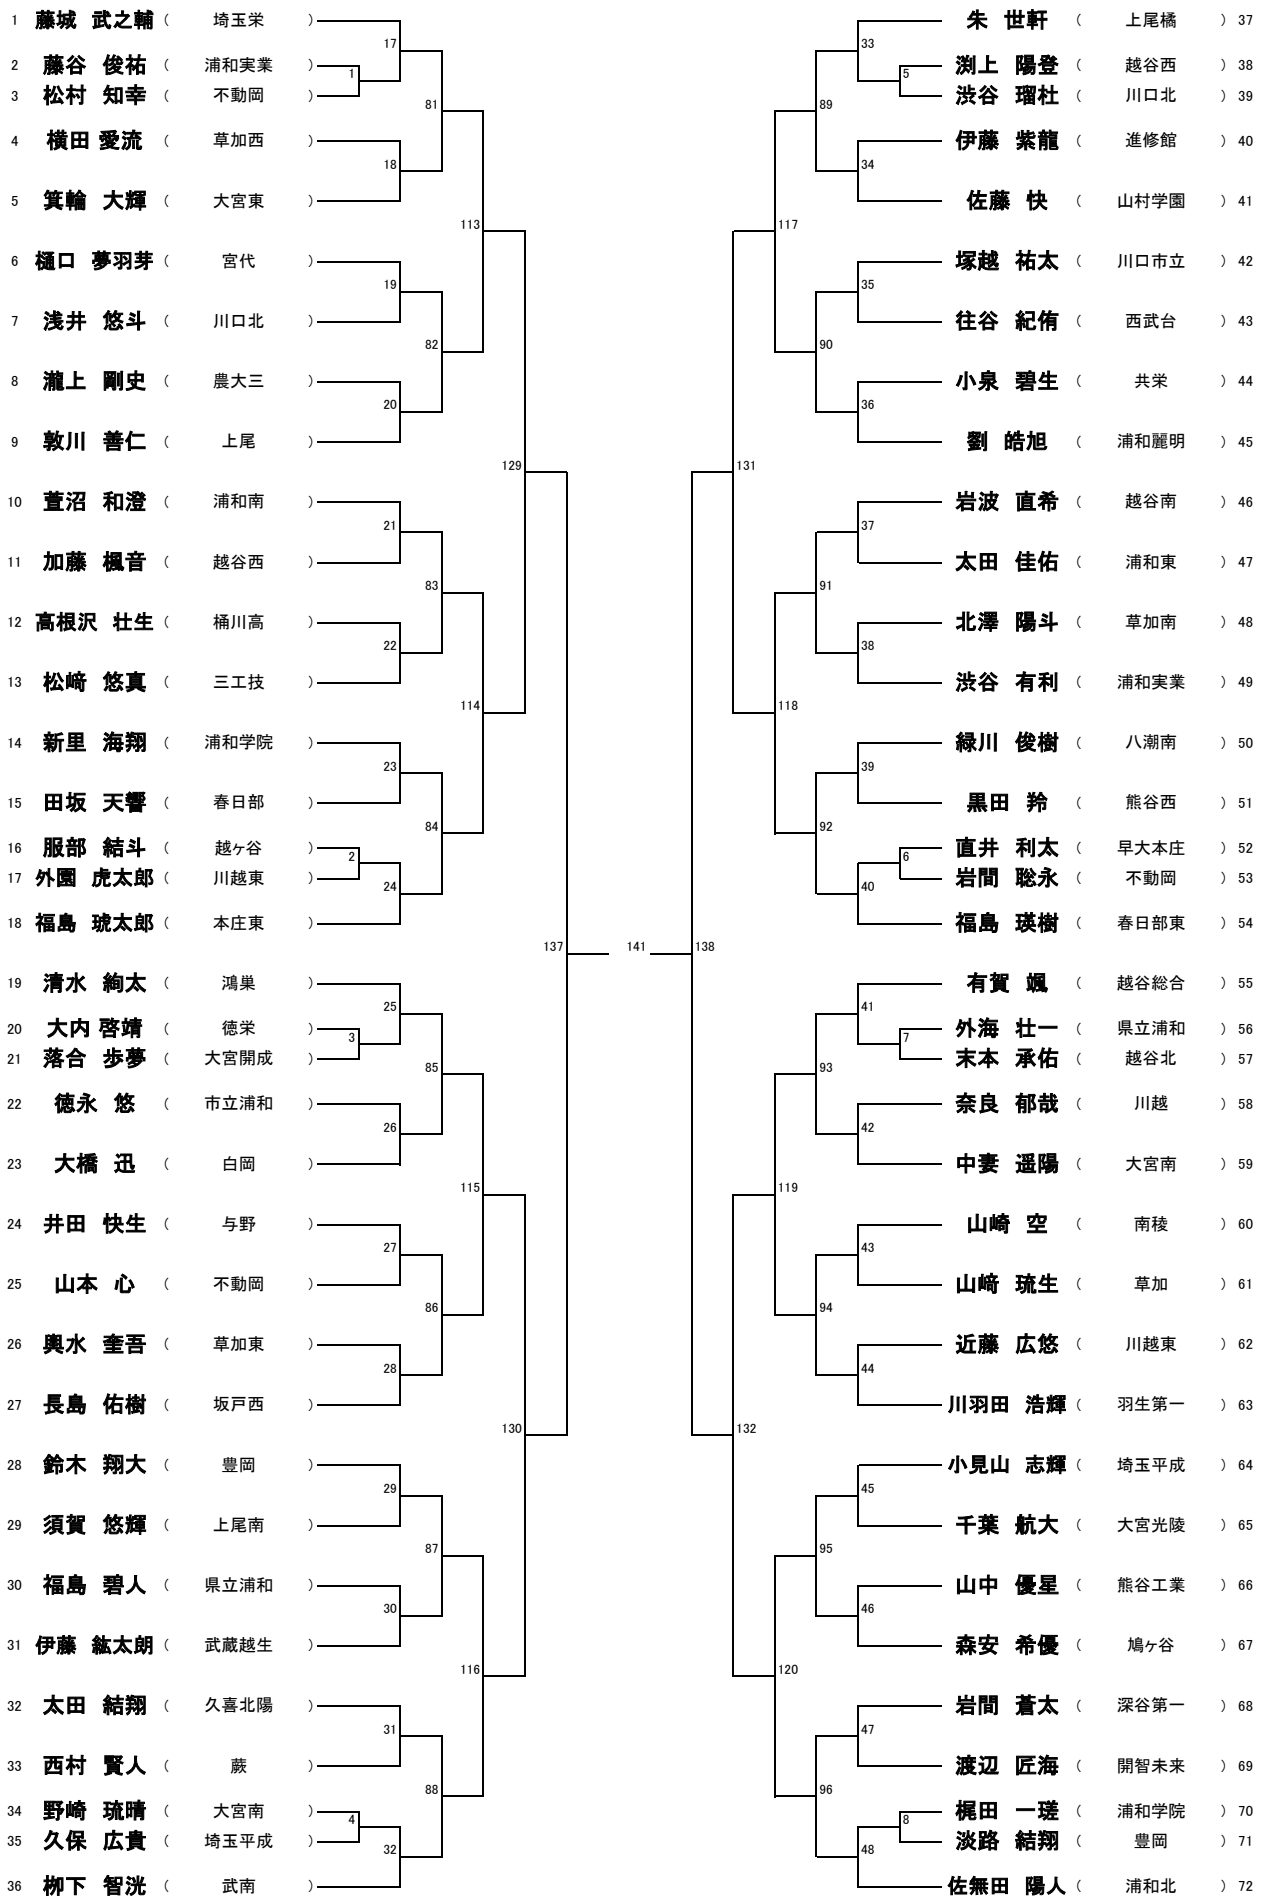

男子D

Dブロック後半

男子E

男子E

男子F

男子F