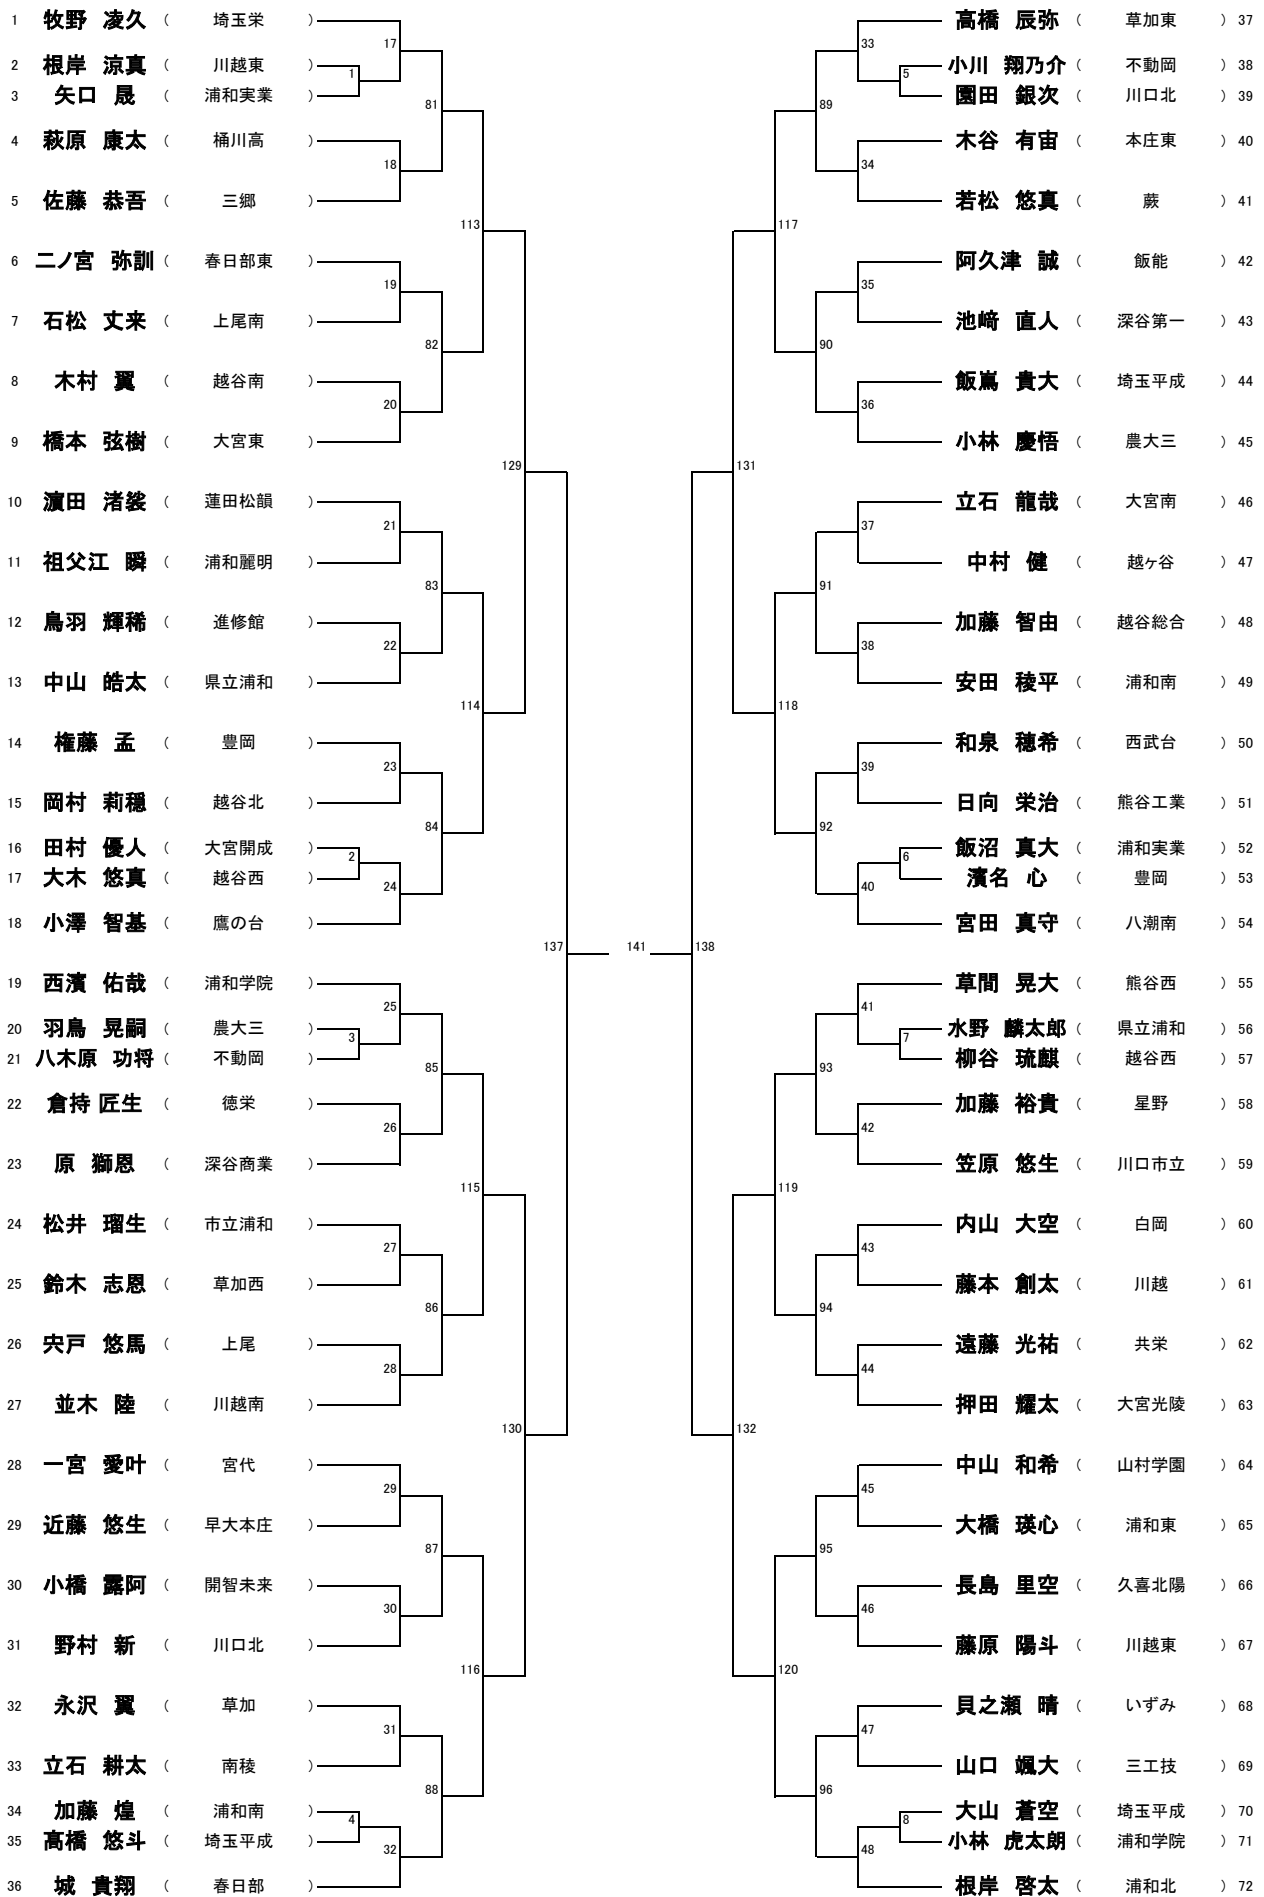

男子D

Dブロック後半

男子E

男子E

男子F

男子F