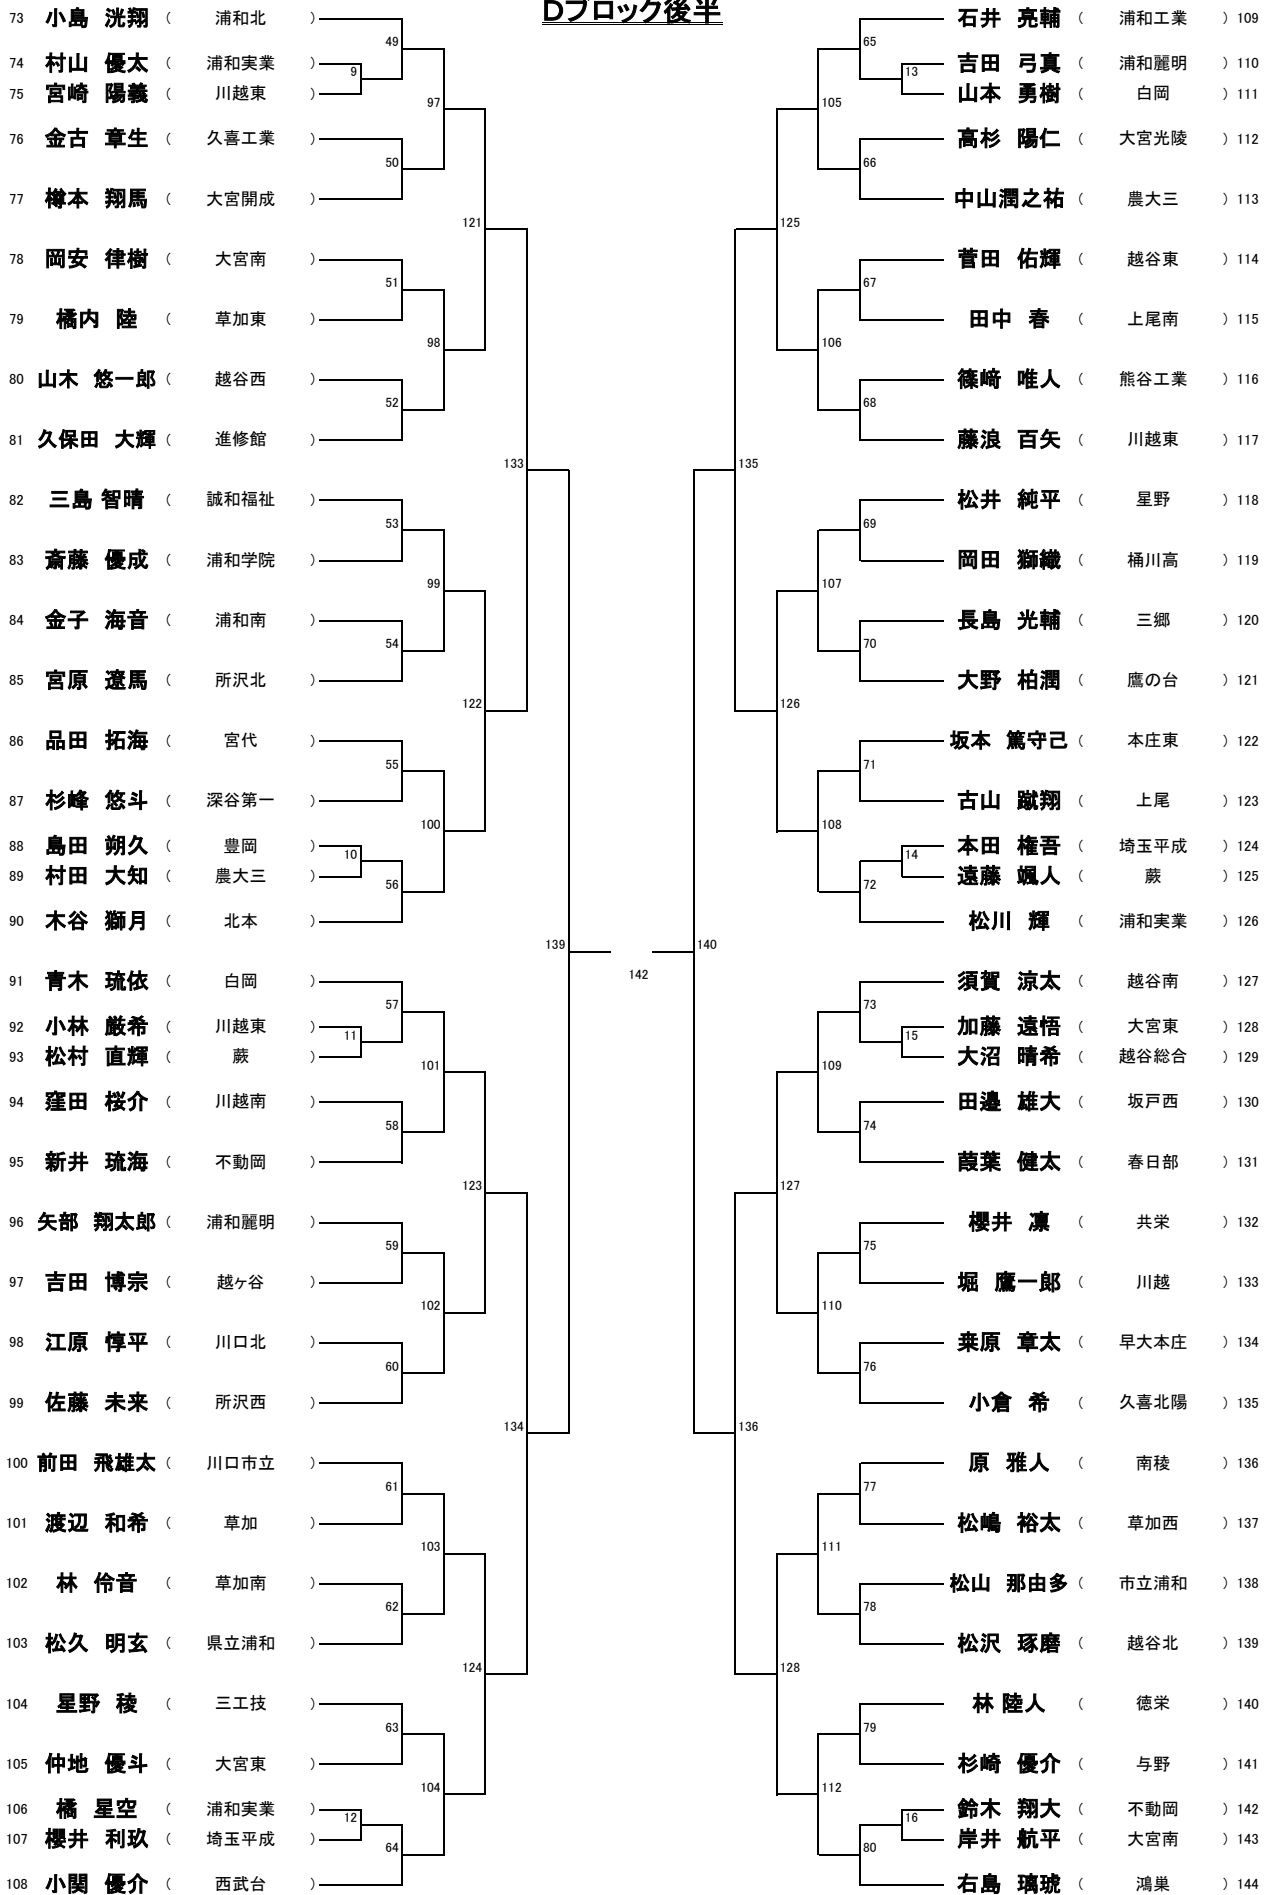

男子D

Dブロック後半

男子E

男子E

男子F

男子F