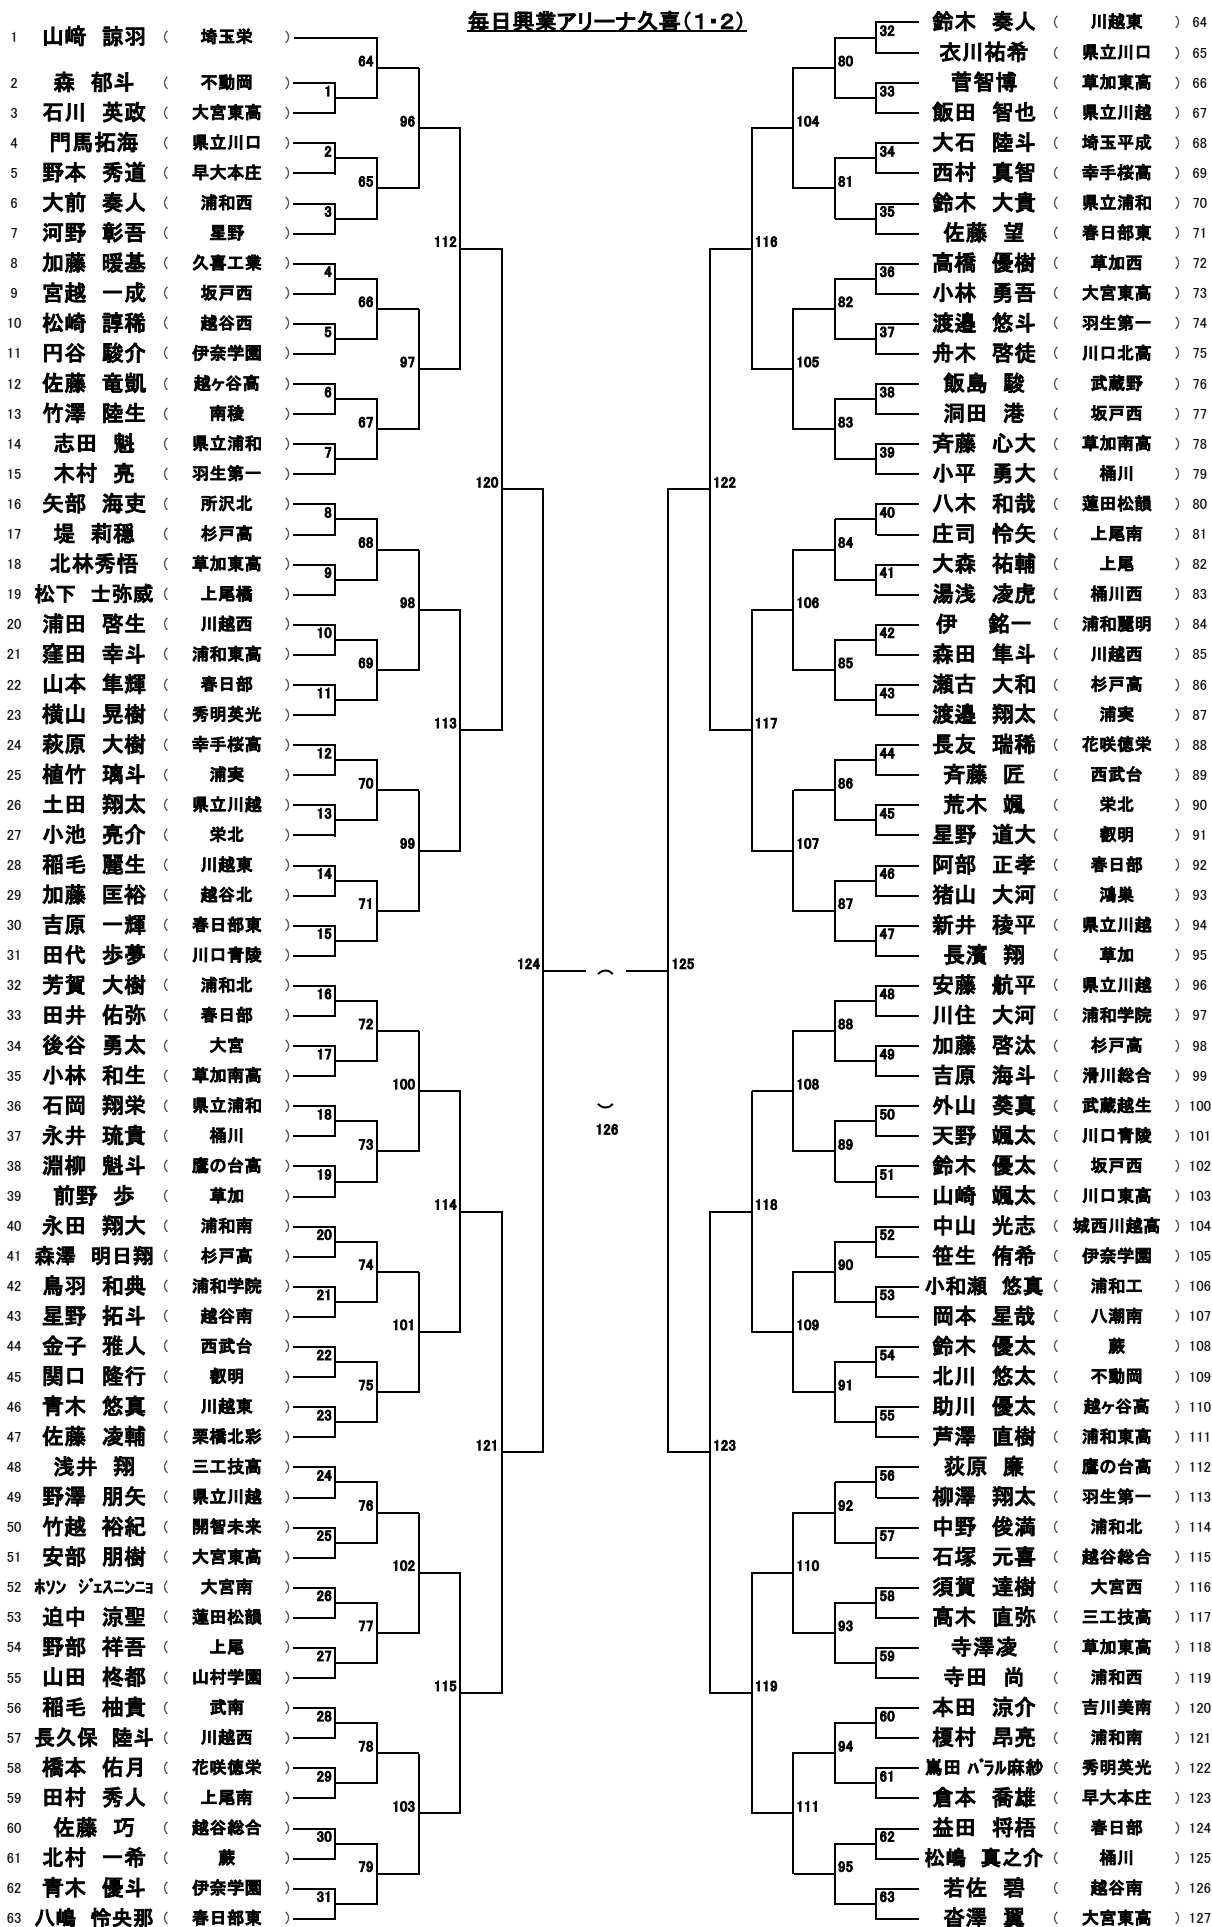

男子G

毎日興業アリーナ久喜(1・2)