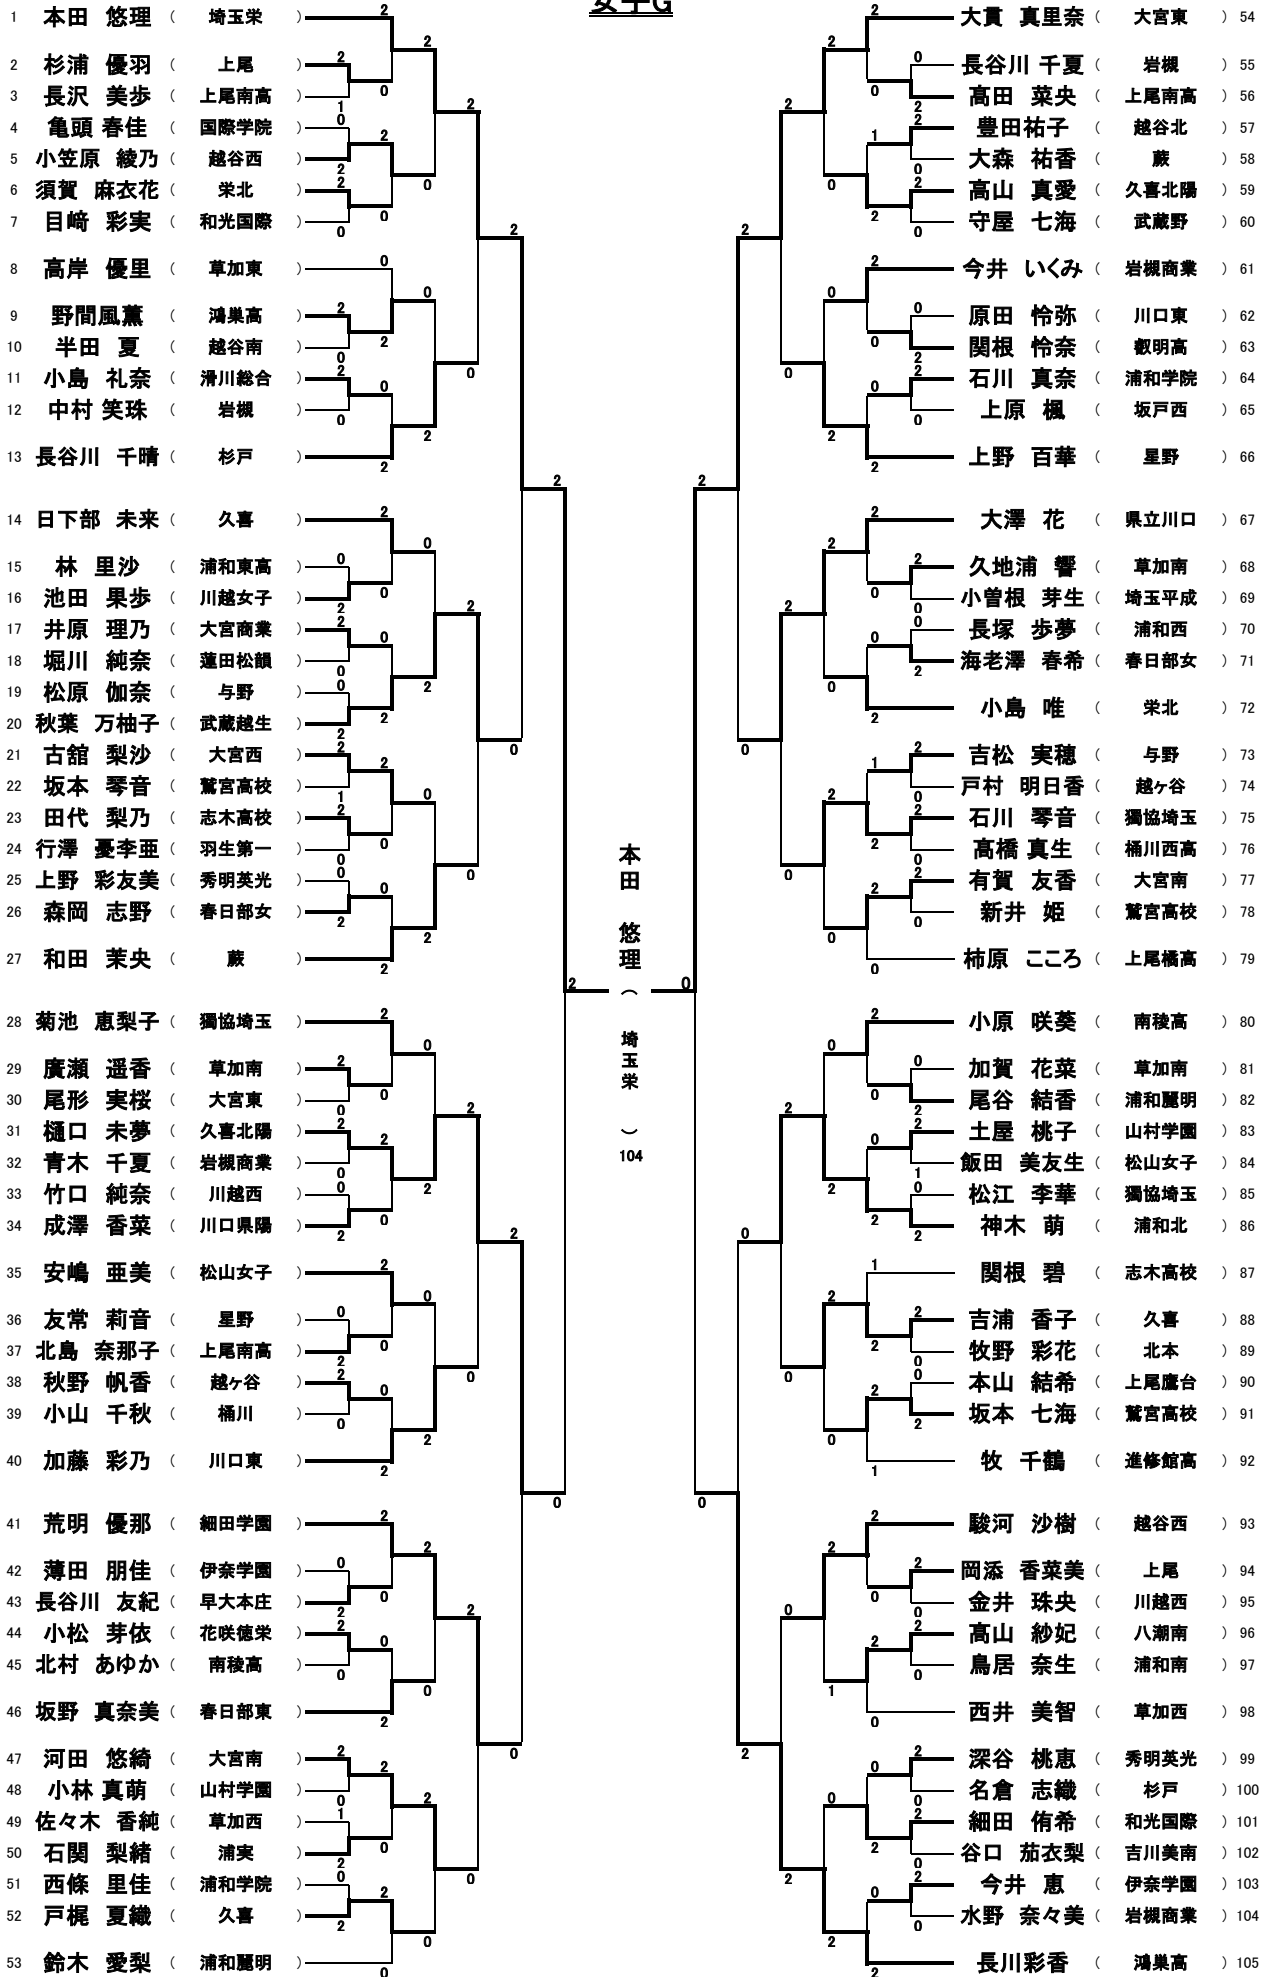

平成28年度 会長杯シングルス大会

女子A

平成28年度 会長杯シングルス大会

女子B

平成28年度 会長杯シングルス大会

女子C

平成28年度 会長杯シングルス大会

女子D

平成28年度 会長杯シングルス大会

女子E

平成28年度 会長杯シングルス大会

女子F

平成28年度 会長杯シングルス大会

女子G

平成28年度 会長杯シングルス大会

女子H