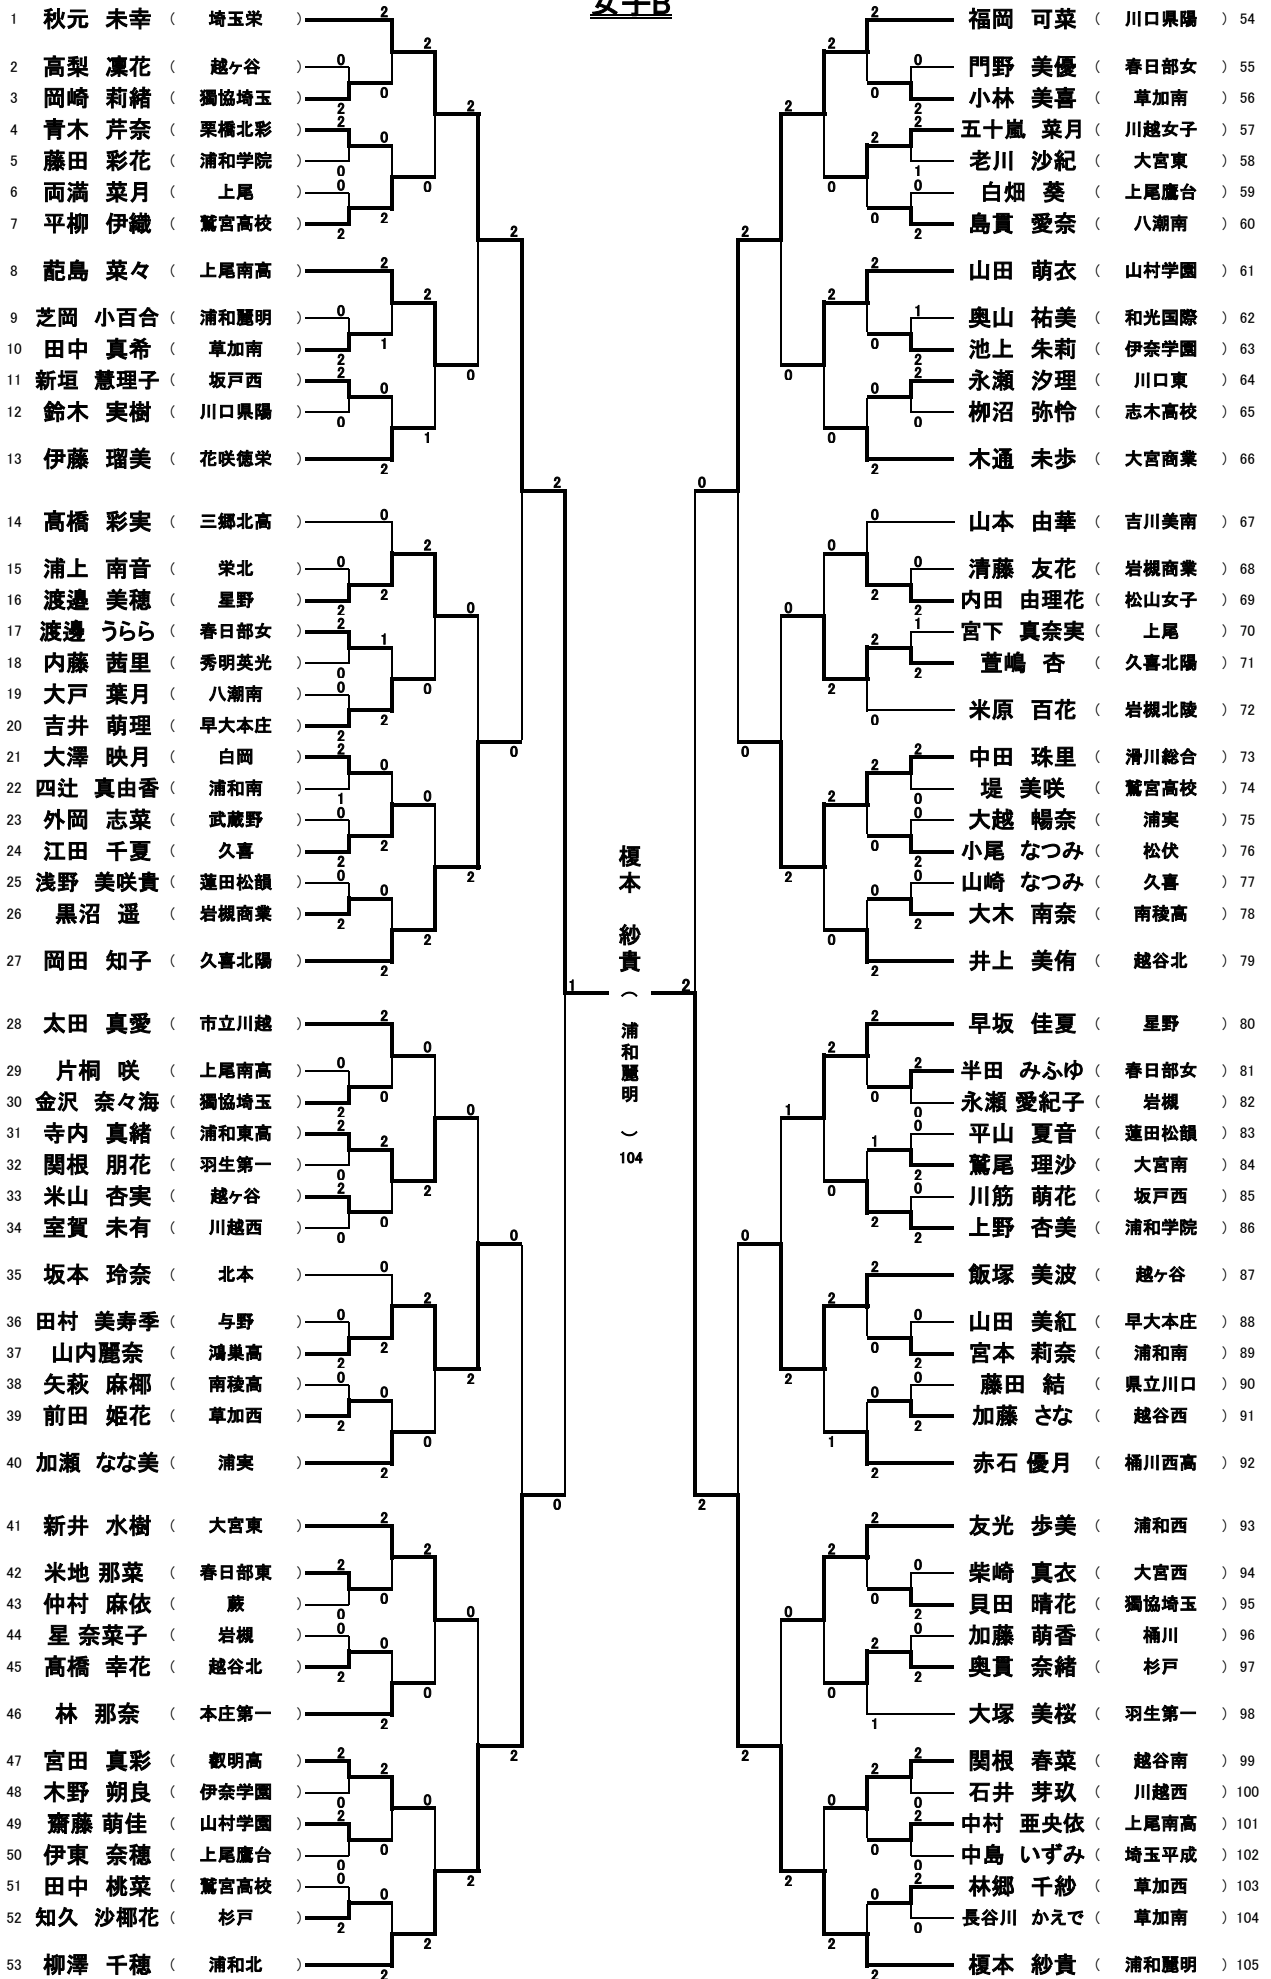

平成28年度 会長杯シングルス大会

女子A

平成28年度 会長杯シングルス大会

女子B

平成28年度 会長杯シングルス大会

女子C

平成28年度 会長杯シングルス大会

女子D

平成28年度 会長杯シングルス大会

女子E

平成28年度 会長杯シングルス大会

女子F

平成28年度 会長杯シングルス大会

女子G

平成28年度 会長杯シングルス大会

女子H