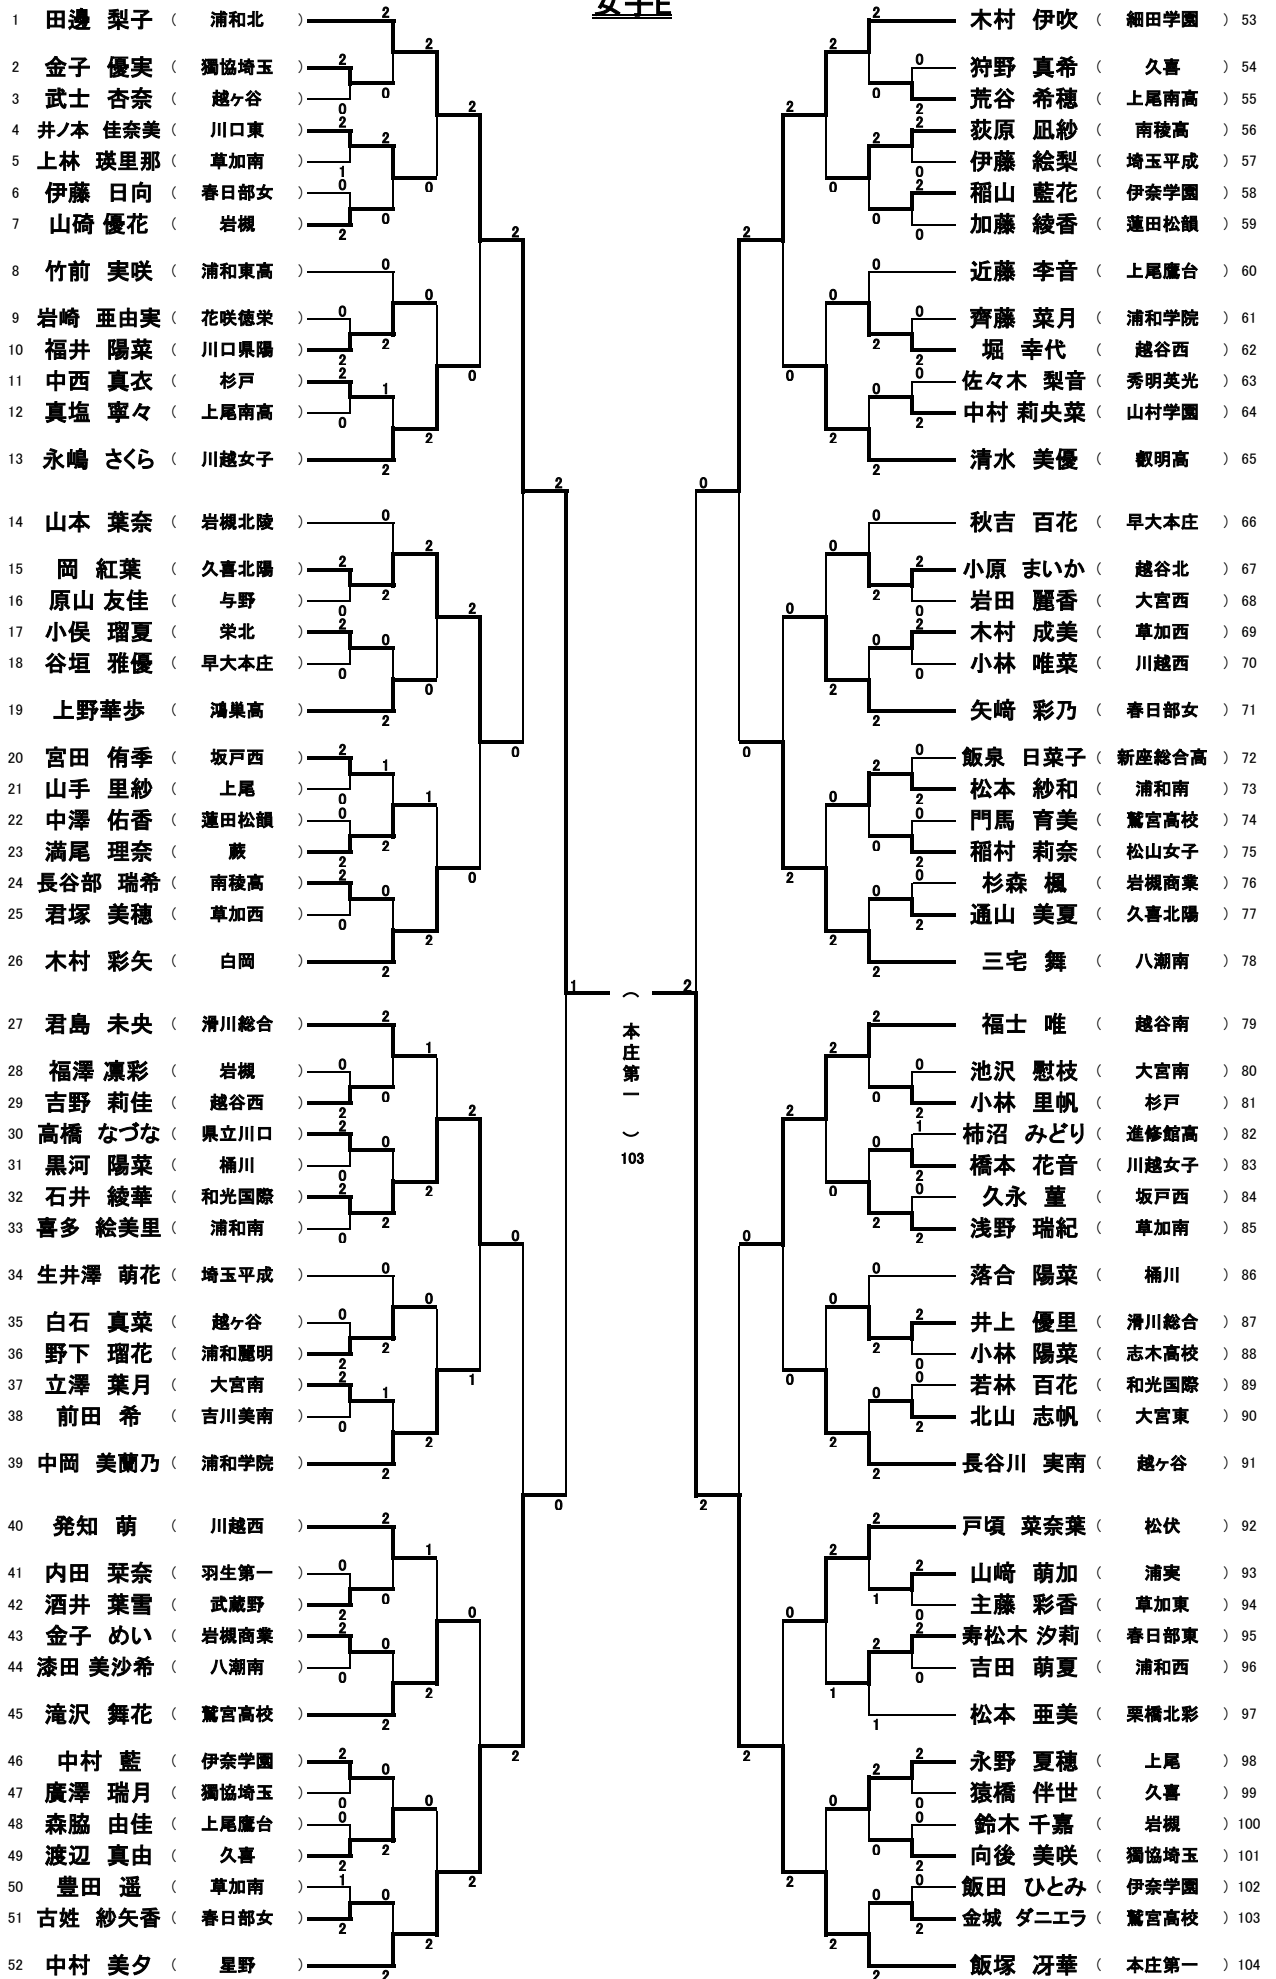

平成28年度 会長杯シングルス大会

女子A

平成28年度 会長杯シングルス大会

女子B

平成28年度 会長杯シングルス大会

女子C

平成28年度 会長杯シングルス大会

女子D

平成28年度 会長杯シングルス大会

女子E

平成28年度 会長杯シングルス大会

女子F

平成28年度 会長杯シングルス大会

女子G

平成28年度 会長杯シングルス大会

女子H