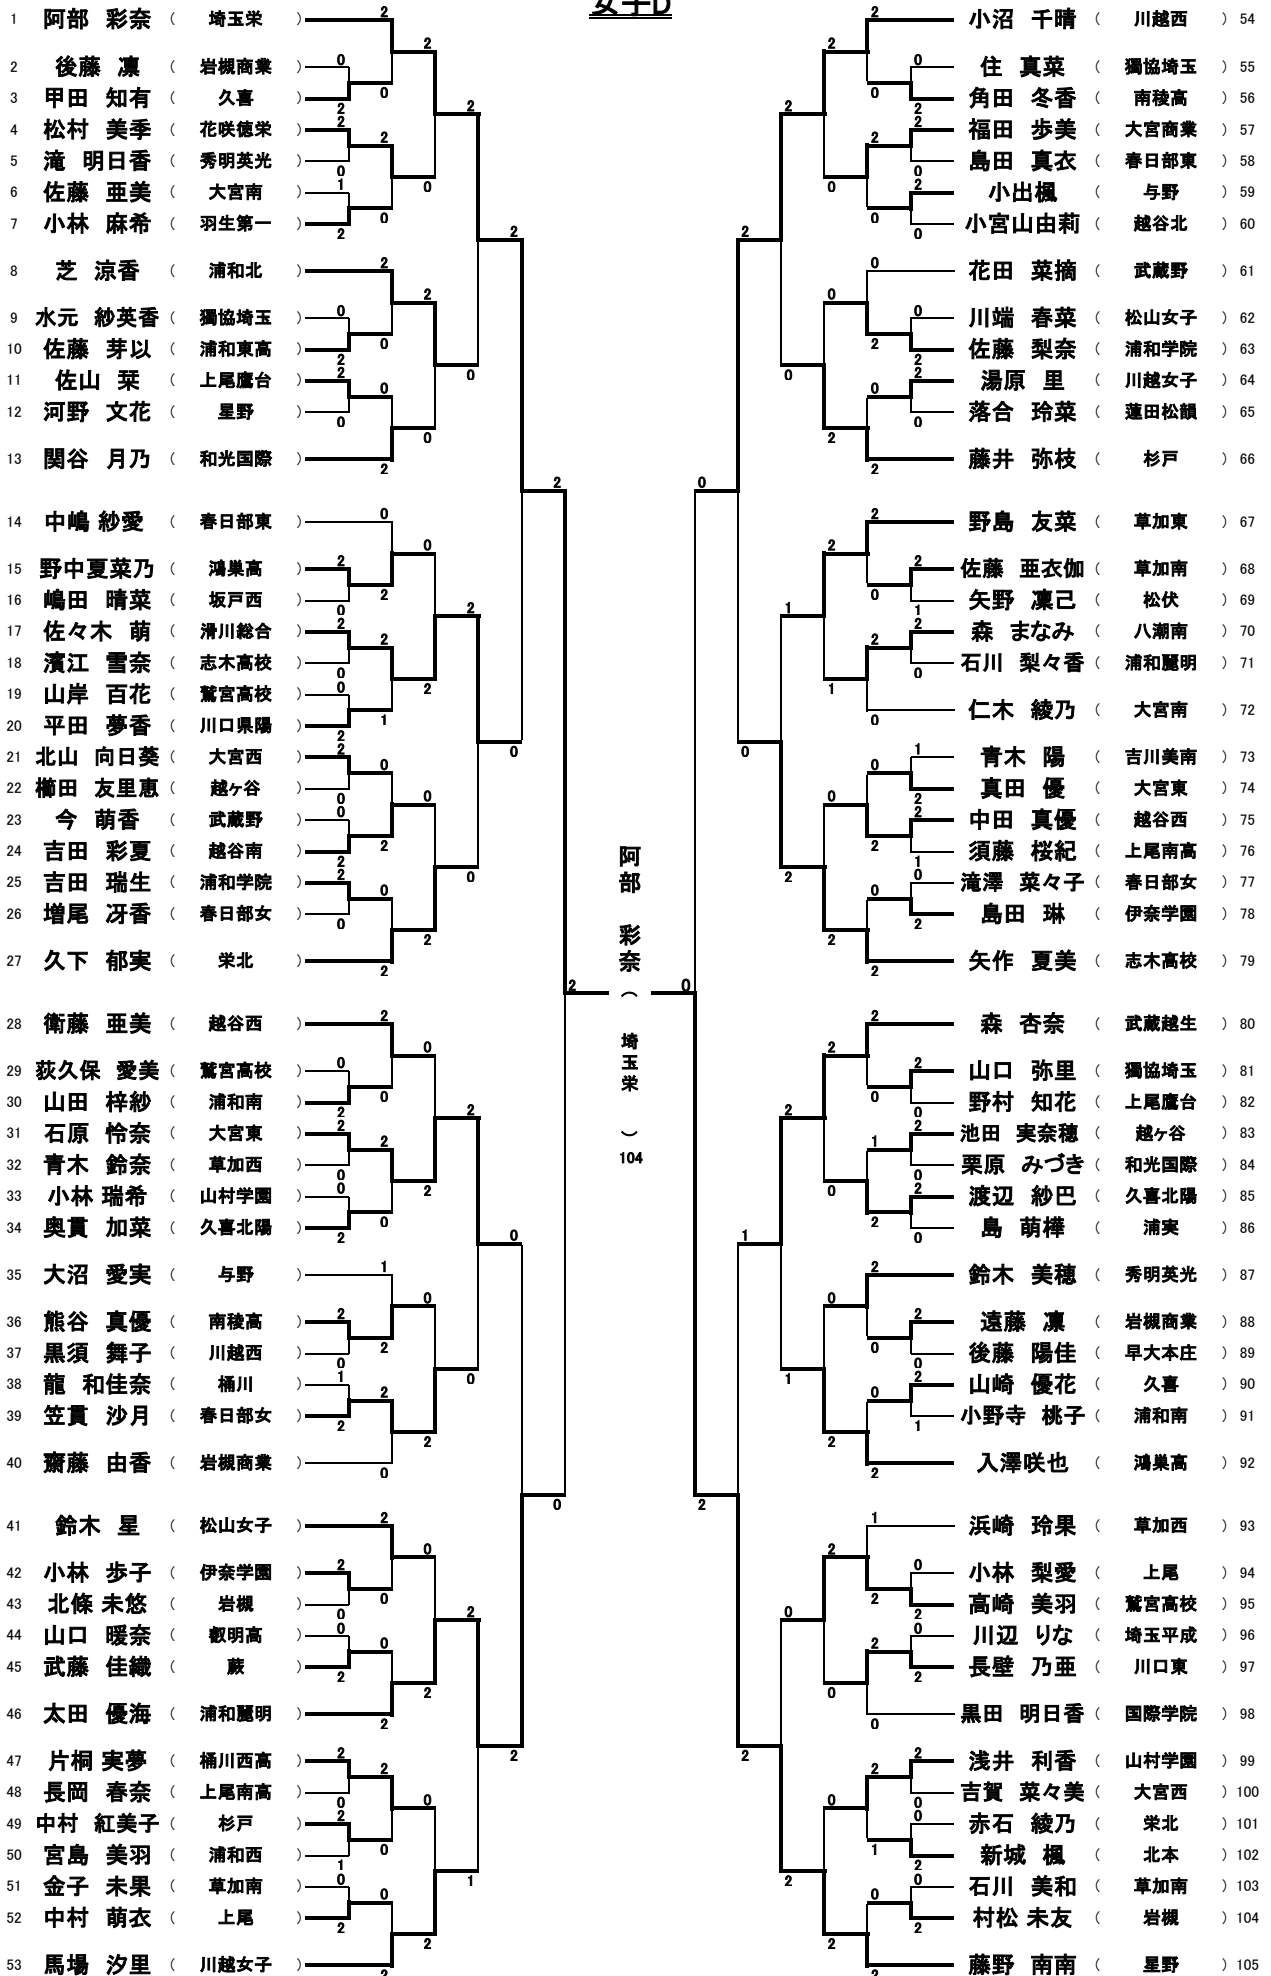

平成28年度 会長杯シングルス大会

女子A

平成28年度 会長杯シングルス大会

女子B

平成28年度 会長杯シングルス大会

女子C

平成28年度 会長杯シングルス大会

女子D

平成28年度 会長杯シングルス大会

女子E

平成28年度 会長杯シングルス大会

女子F

平成28年度 会長杯シングルス大会

女子G

平成28年度 会長杯シングルス大会

女子H