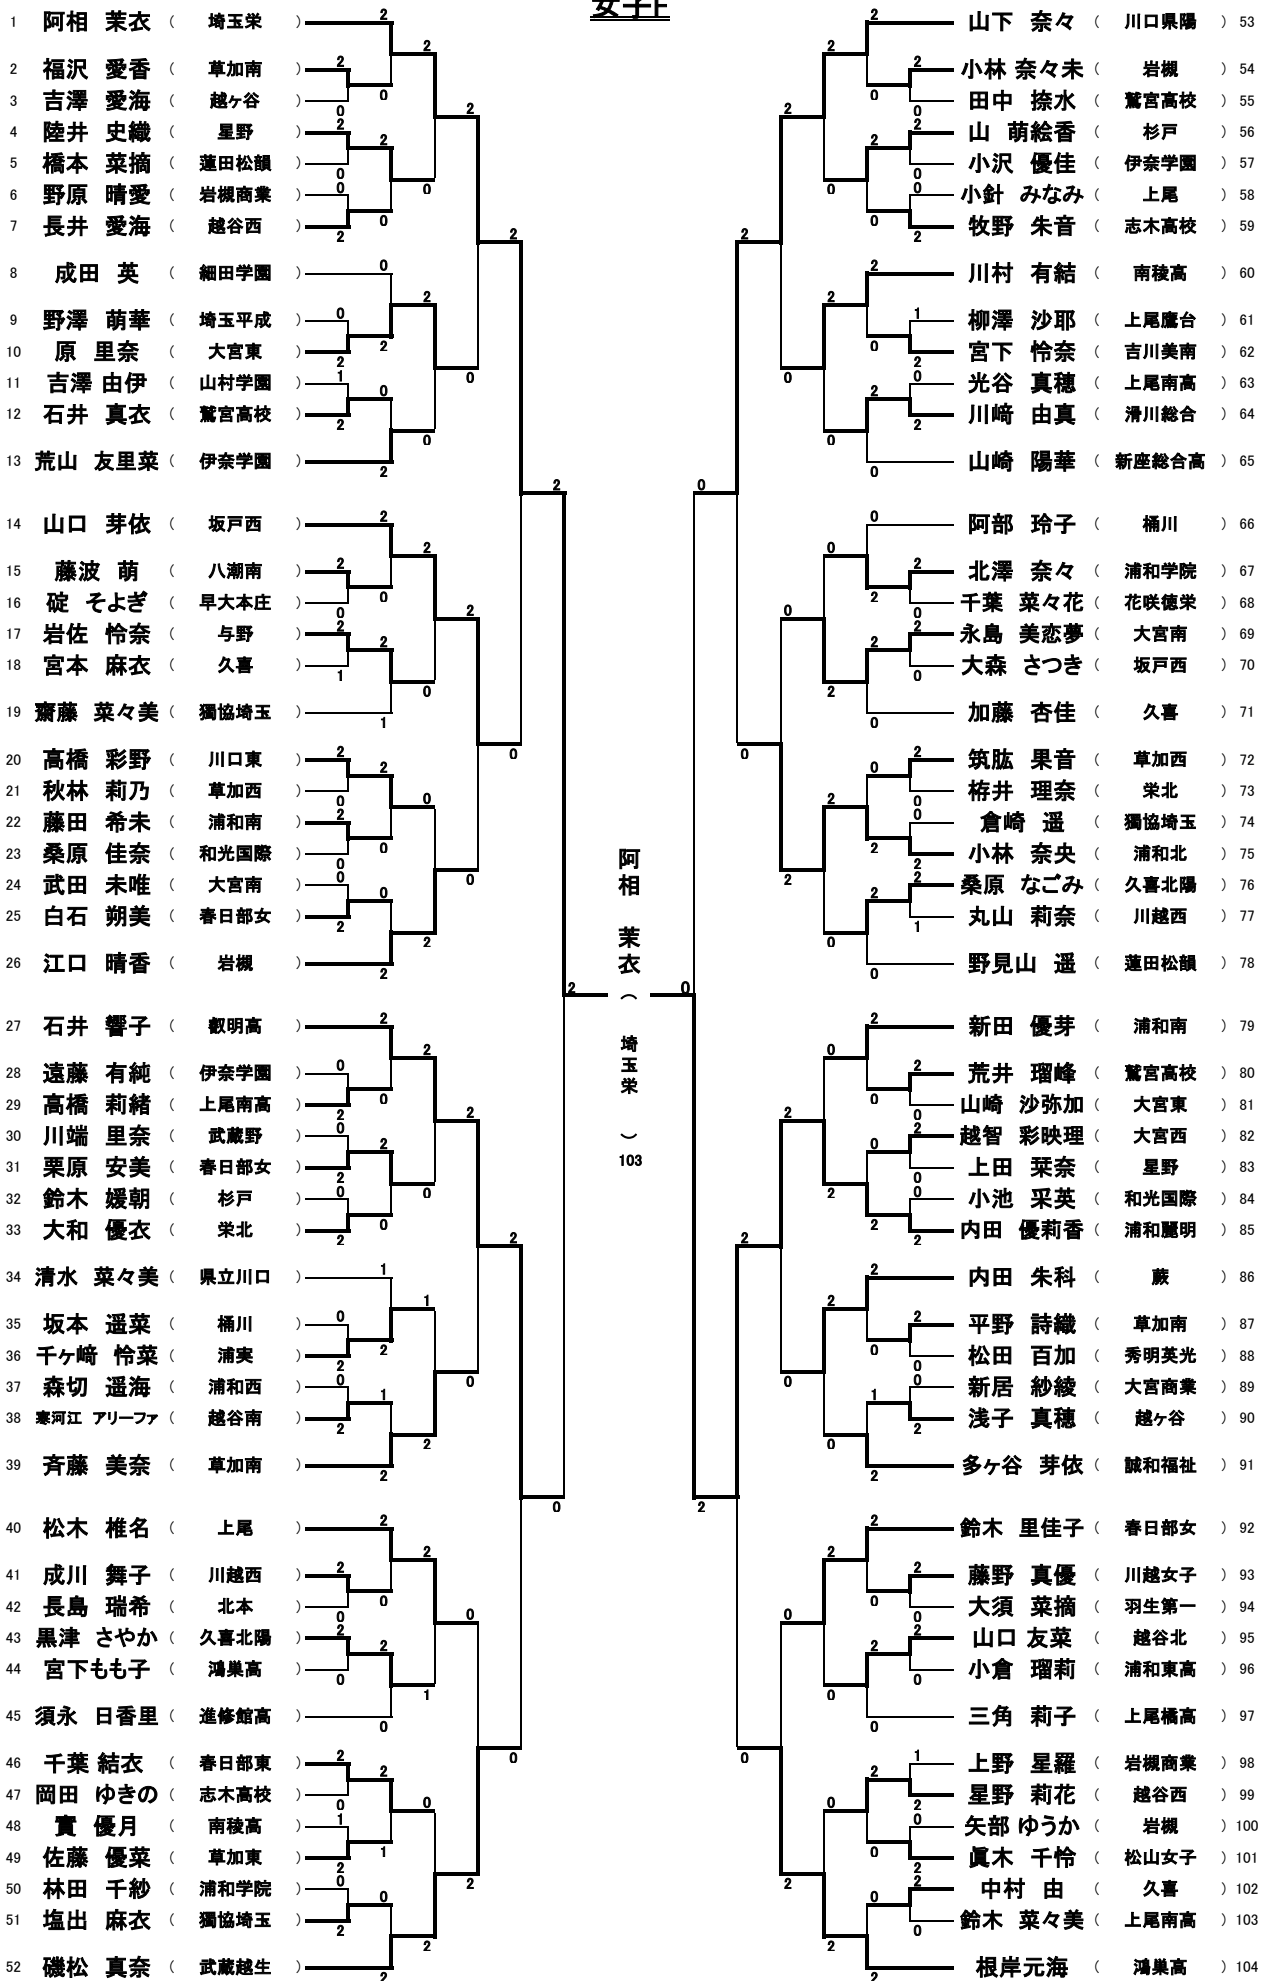

平成28年度 会長杯シングルス大会

女子A

平成28年度 会長杯シングルス大会

女子B

平成28年度 会長杯シングルス大会

女子C

平成28年度 会長杯シングルス大会

女子D

平成28年度 会長杯シングルス大会

女子E

平成28年度 会長杯シングルス大会

女子F

平成28年度 会長杯シングルス大会

女子G

平成28年度 会長杯シングルス大会

女子H