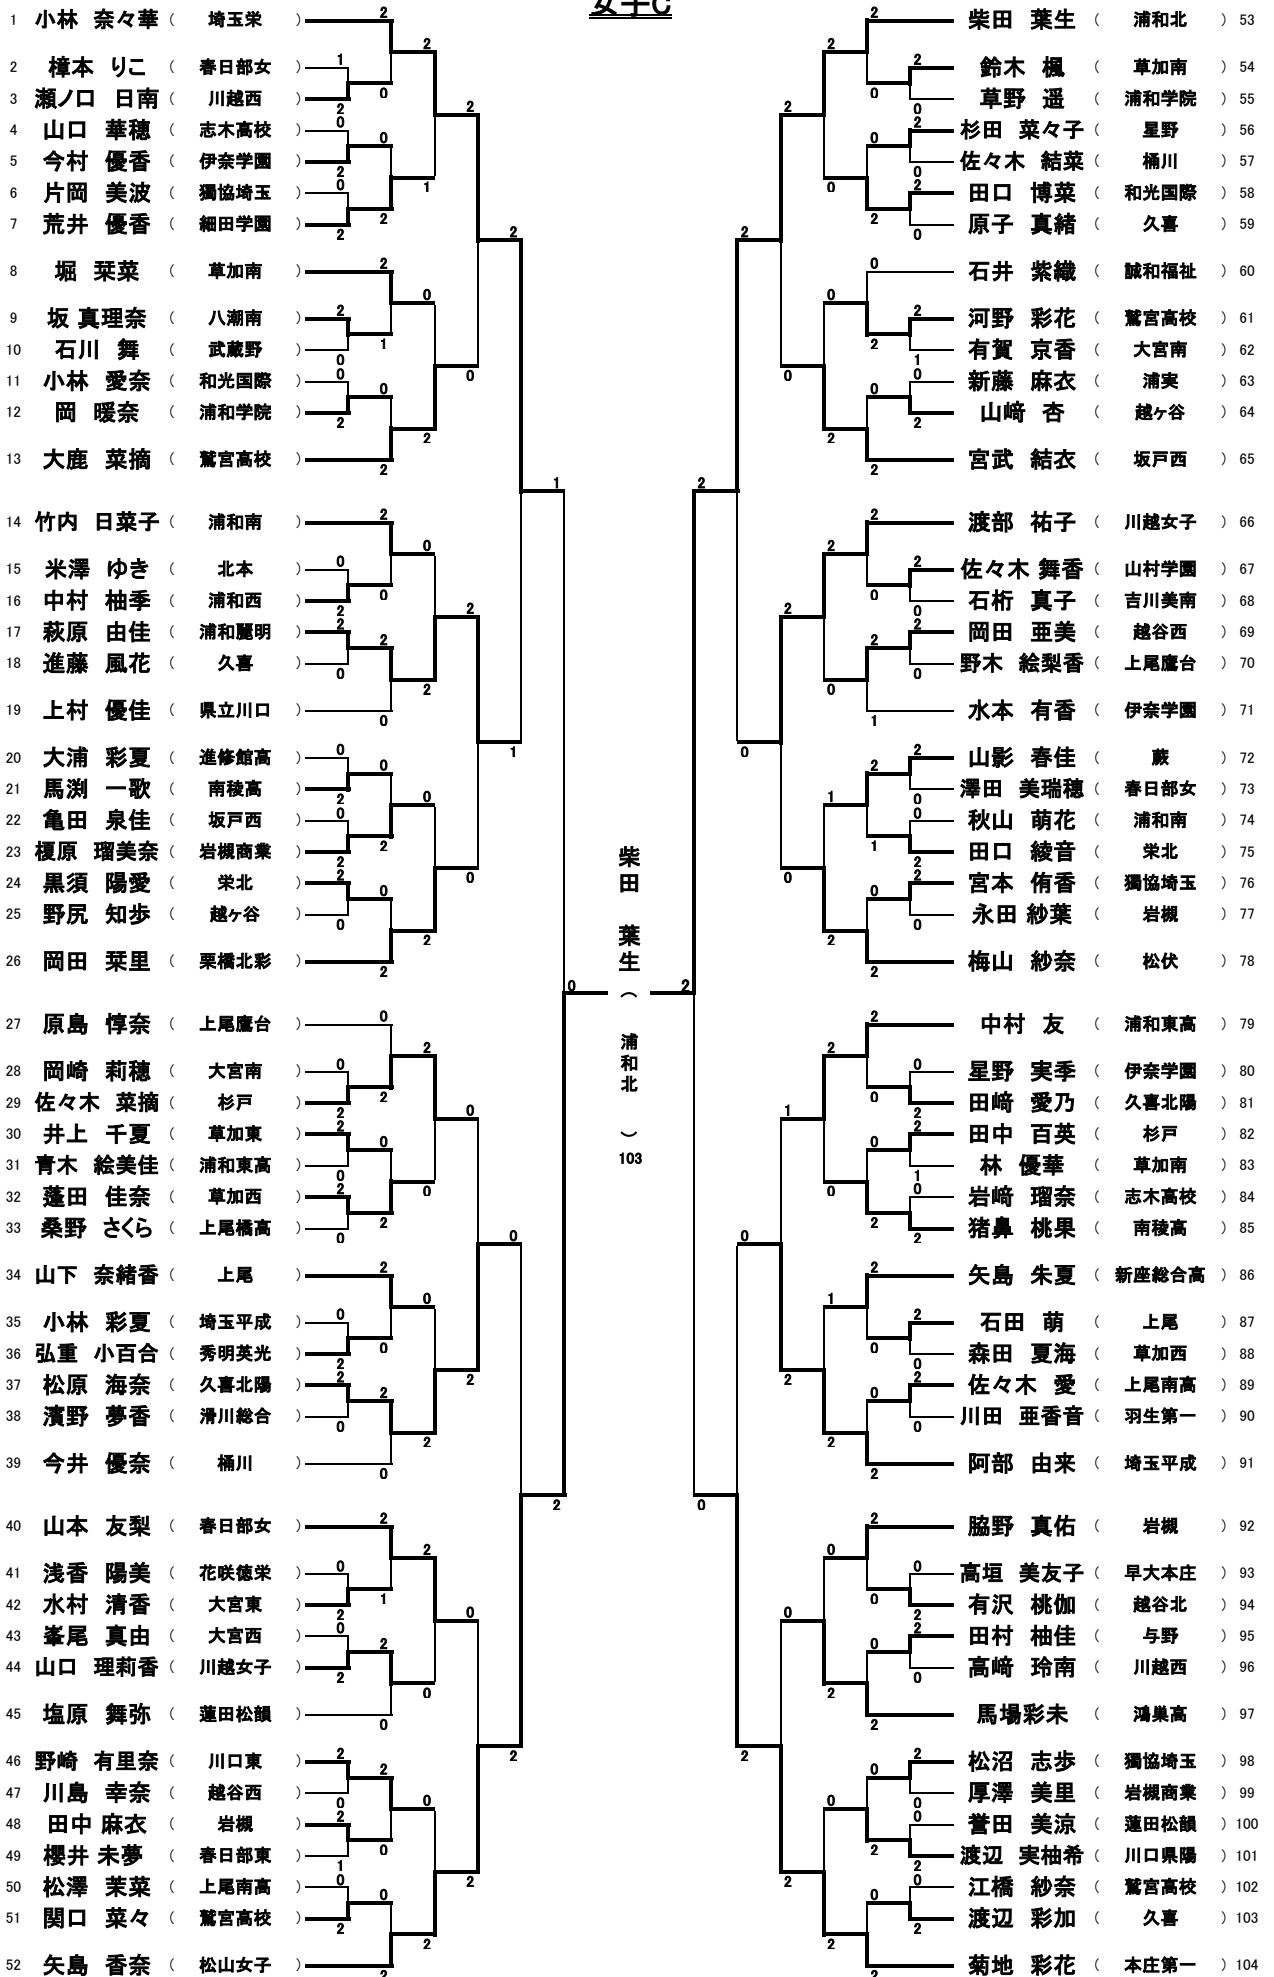

平成28年度 会長杯シングルス大会

女子A

平成28年度 会長杯シングルス大会

女子B

平成28年度 会長杯シングルス大会

女子C

平成28年度 会長杯シングルス大会

女子D

平成28年度 会長杯シングルス大会

女子E

平成28年度 会長杯シングルス大会

女子F

平成28年度 会長杯シングルス大会

女子G

平成28年度 会長杯シングルス大会

女子H