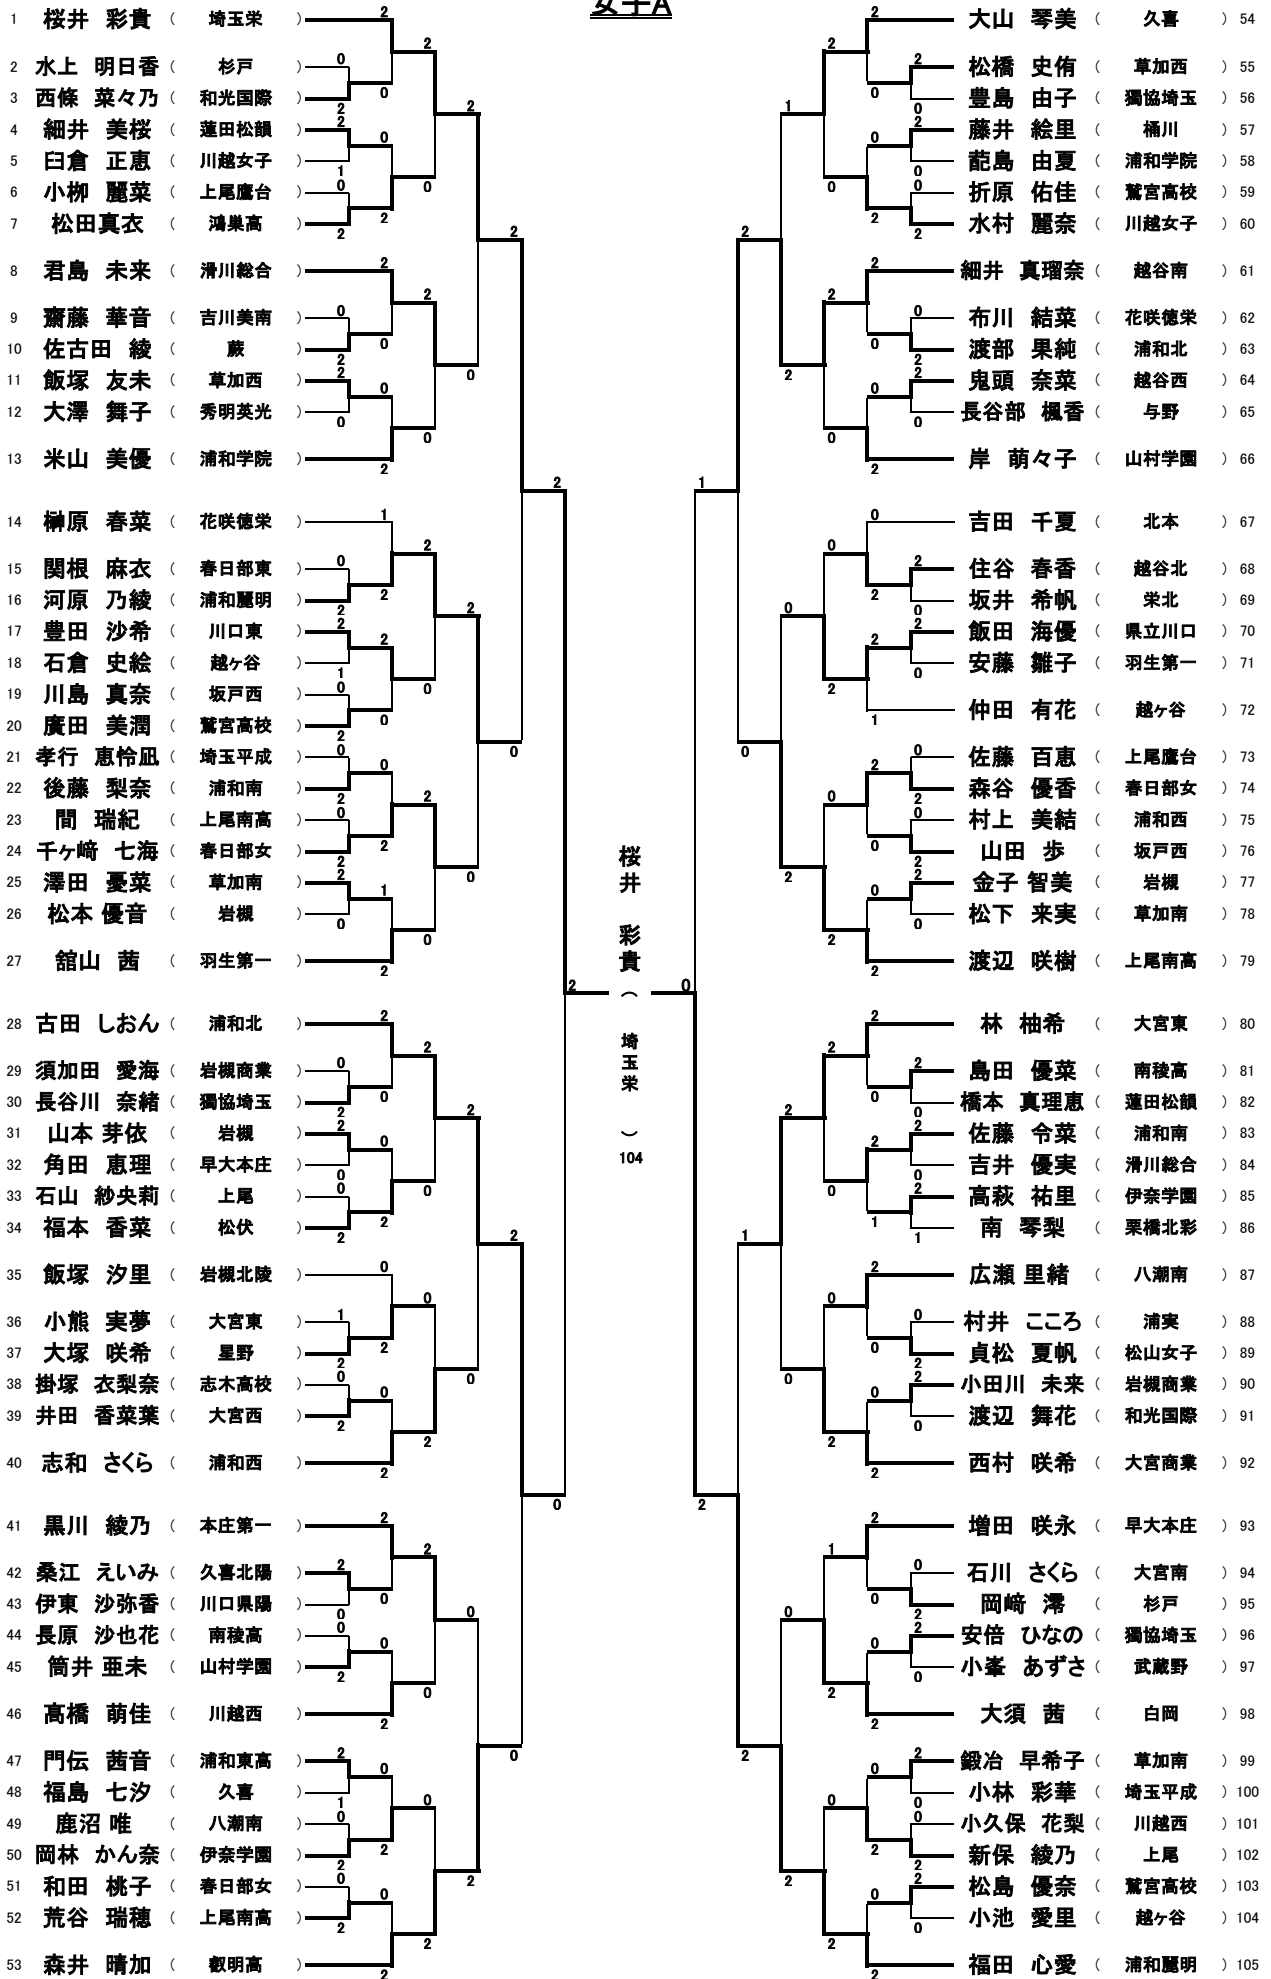

平成28年度 会長杯シングルス大会

女子A

平成28年度 会長杯シングルス大会

女子B

平成28年度 会長杯シングルス大会

女子C

平成28年度 会長杯シングルス大会

女子D

平成28年度 会長杯シングルス大会

女子E

平成28年度 会長杯シングルス大会

女子F

平成28年度 会長杯シングルス大会

女子G

平成28年度 会長杯シングルス大会

女子H