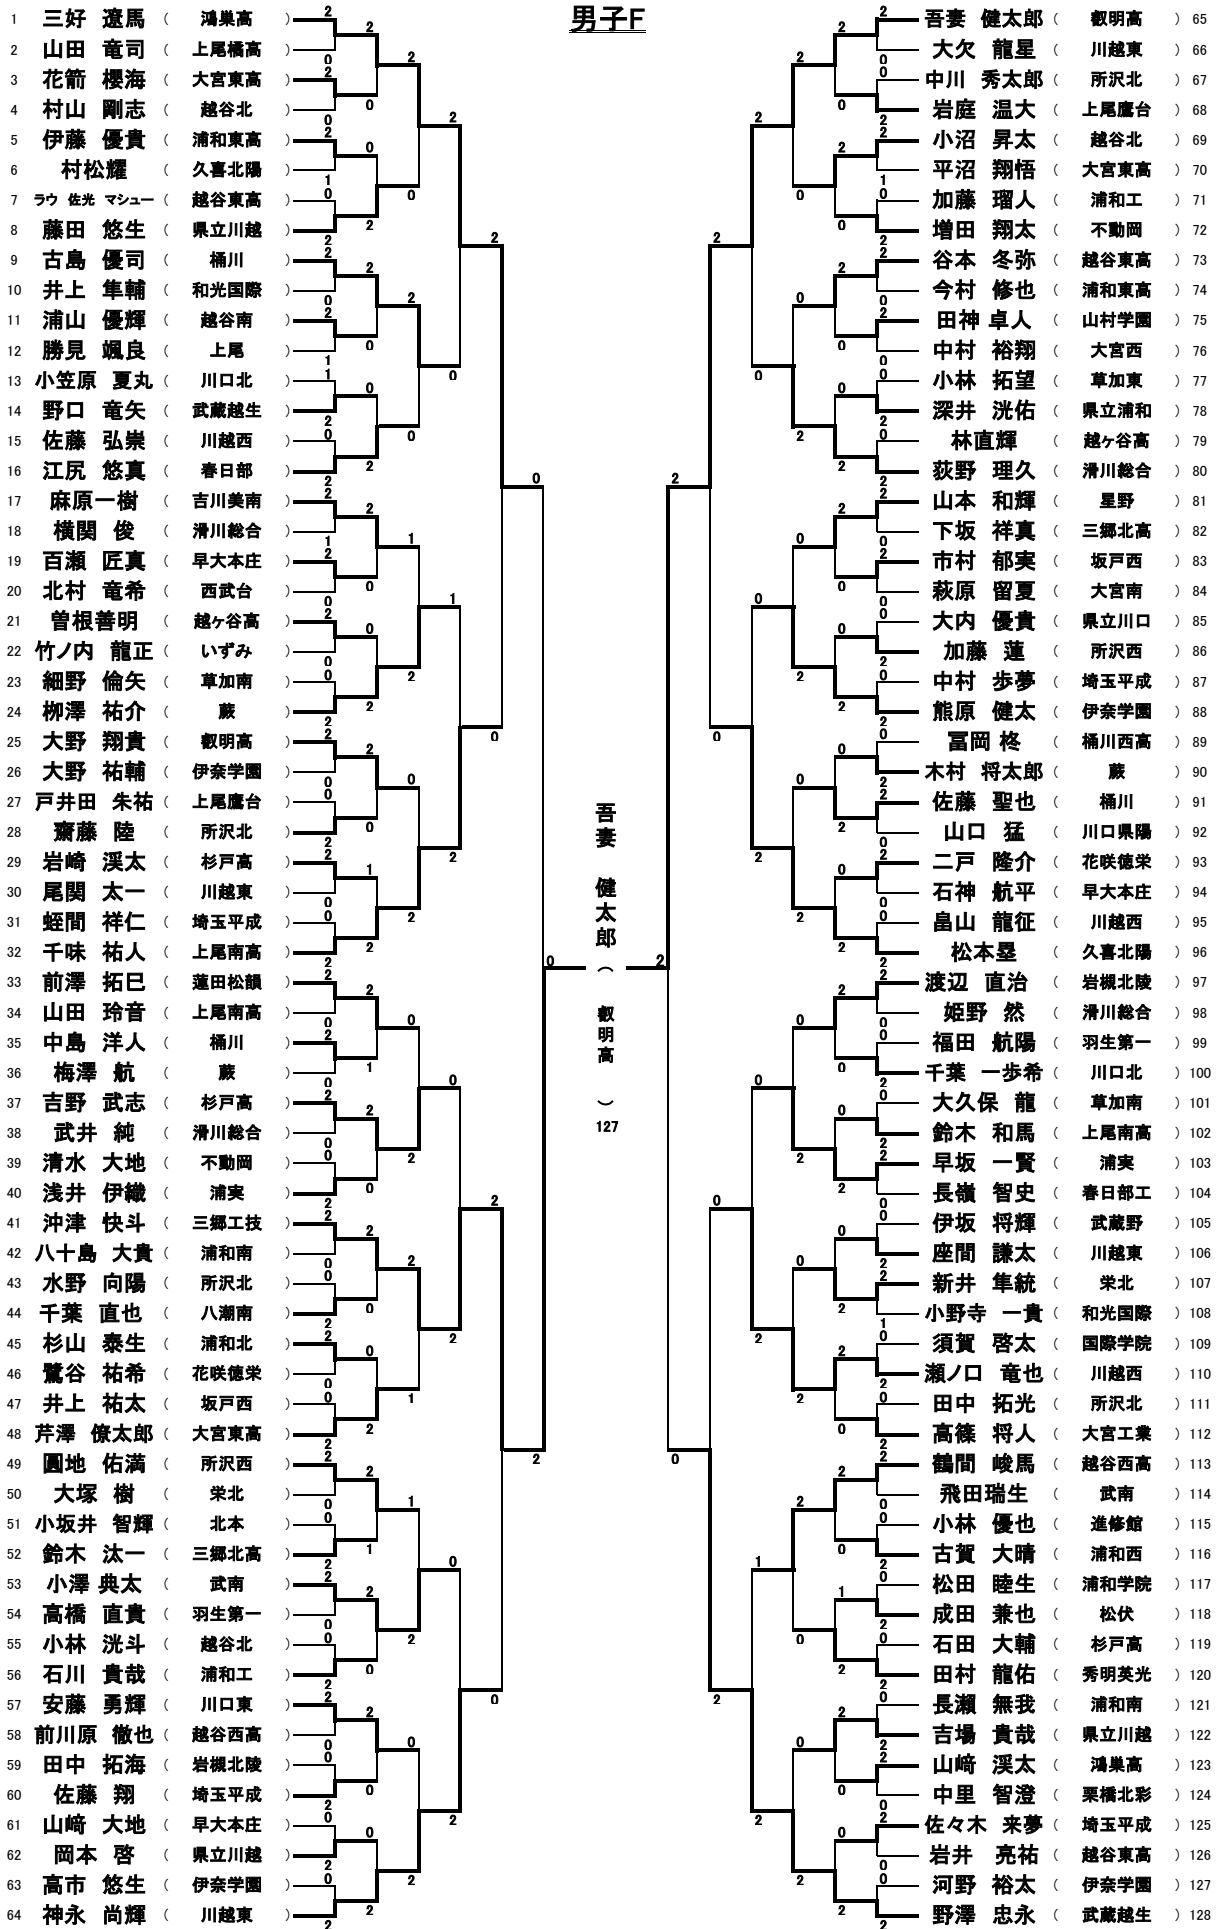

平成28年度 会長杯シングルス大会

男子A

平成28年度 会長杯シングルス大会

男子B

平成28年度 会長杯シングルス大会

男子C

平成28年度 会長杯シングルス大会

男子D

平成28年度 会長杯シングルス大会

男子E

平成28年度 会長杯シングルス大会

男子F

平成28年度 会長杯シングルス大会

男子G

平成28年度 会長杯シングルス大会

男子H