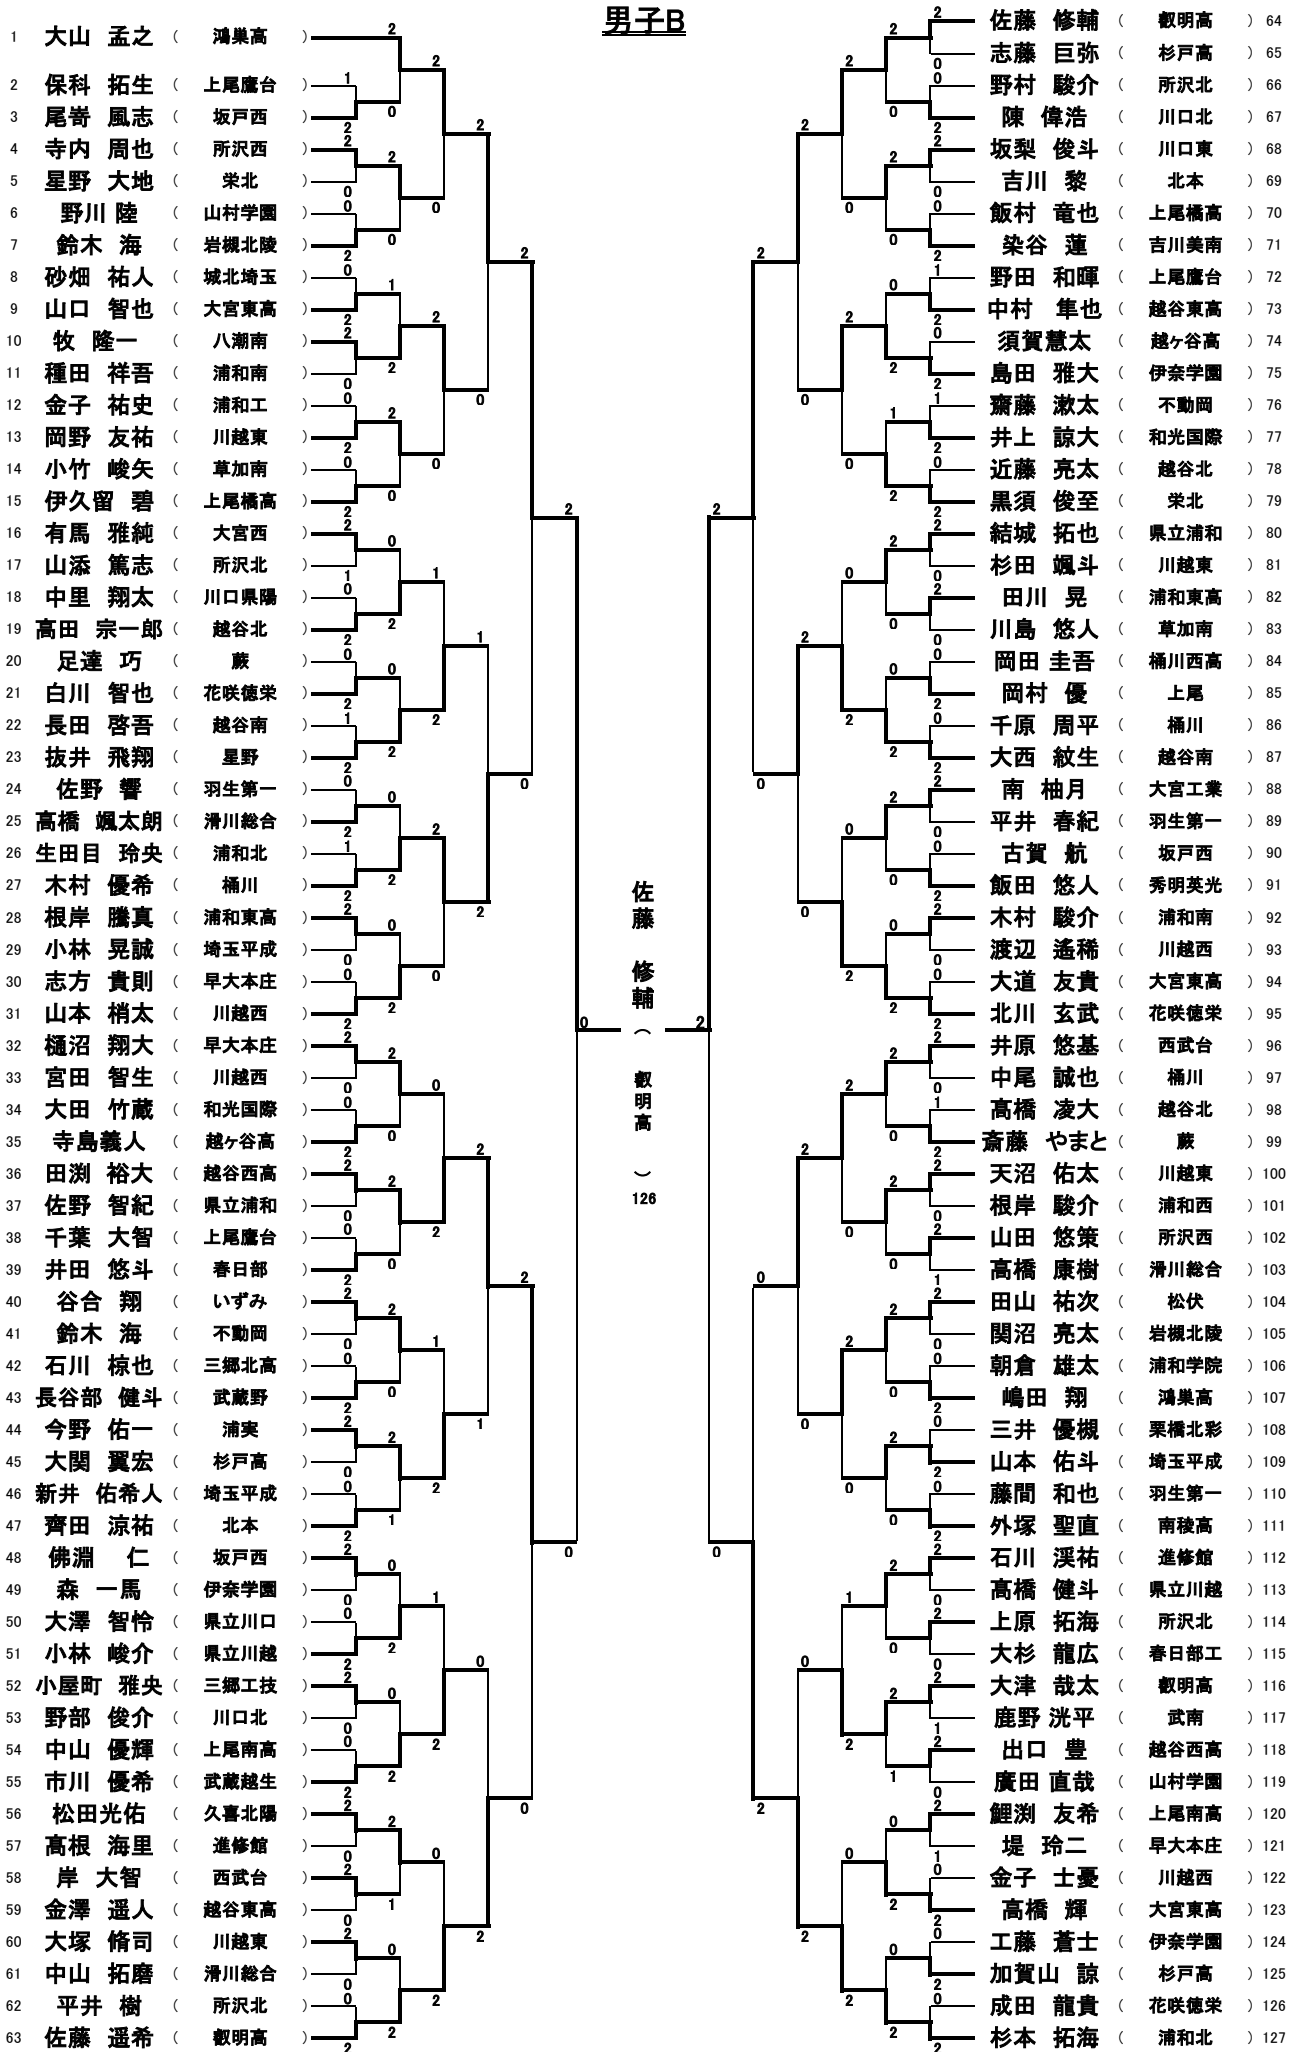

平成28年度 会長杯シングルス大会

男子A

平成28年度 会長杯シングルス大会

男子B

平成28年度 会長杯シングルス大会

男子C

平成28年度 会長杯シングルス大会

男子D

平成28年度 会長杯シングルス大会

男子E

平成28年度 会長杯シングルス大会

男子F

平成28年度 会長杯シングルス大会

男子G

平成28年度 会長杯シングルス大会

男子H