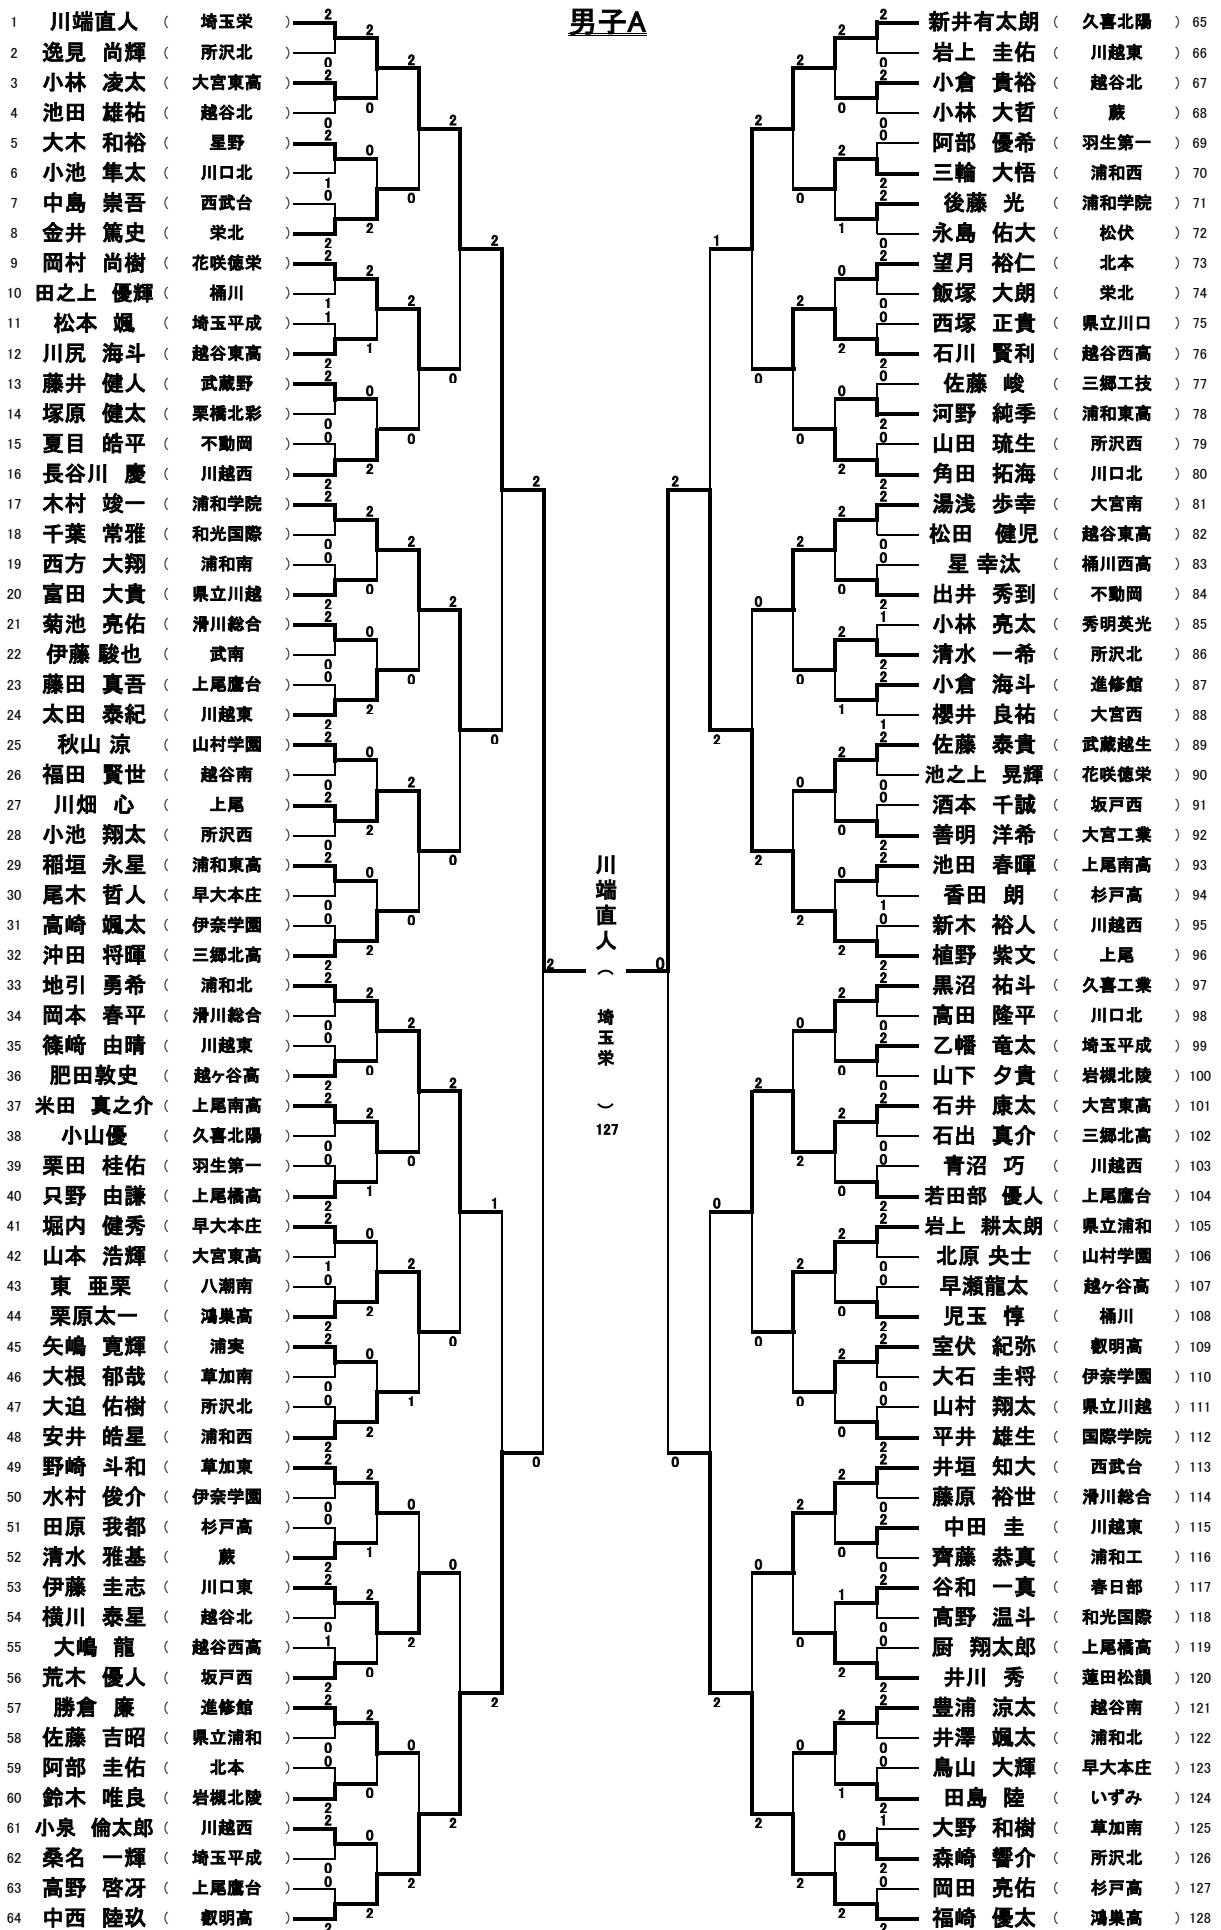

平成28年度 会長杯シングルス大会

男子A

平成28年度 会長杯シングルス大会

男子B

平成28年度 会長杯シングルス大会

男子C

平成28年度 会長杯シングルス大会

男子D

平成28年度 会長杯シングルス大会

男子E

平成28年度 会長杯シングルス大会

男子F

平成28年度 会長杯シングルス大会

男子G

平成28年度 会長杯シングルス大会

男子H