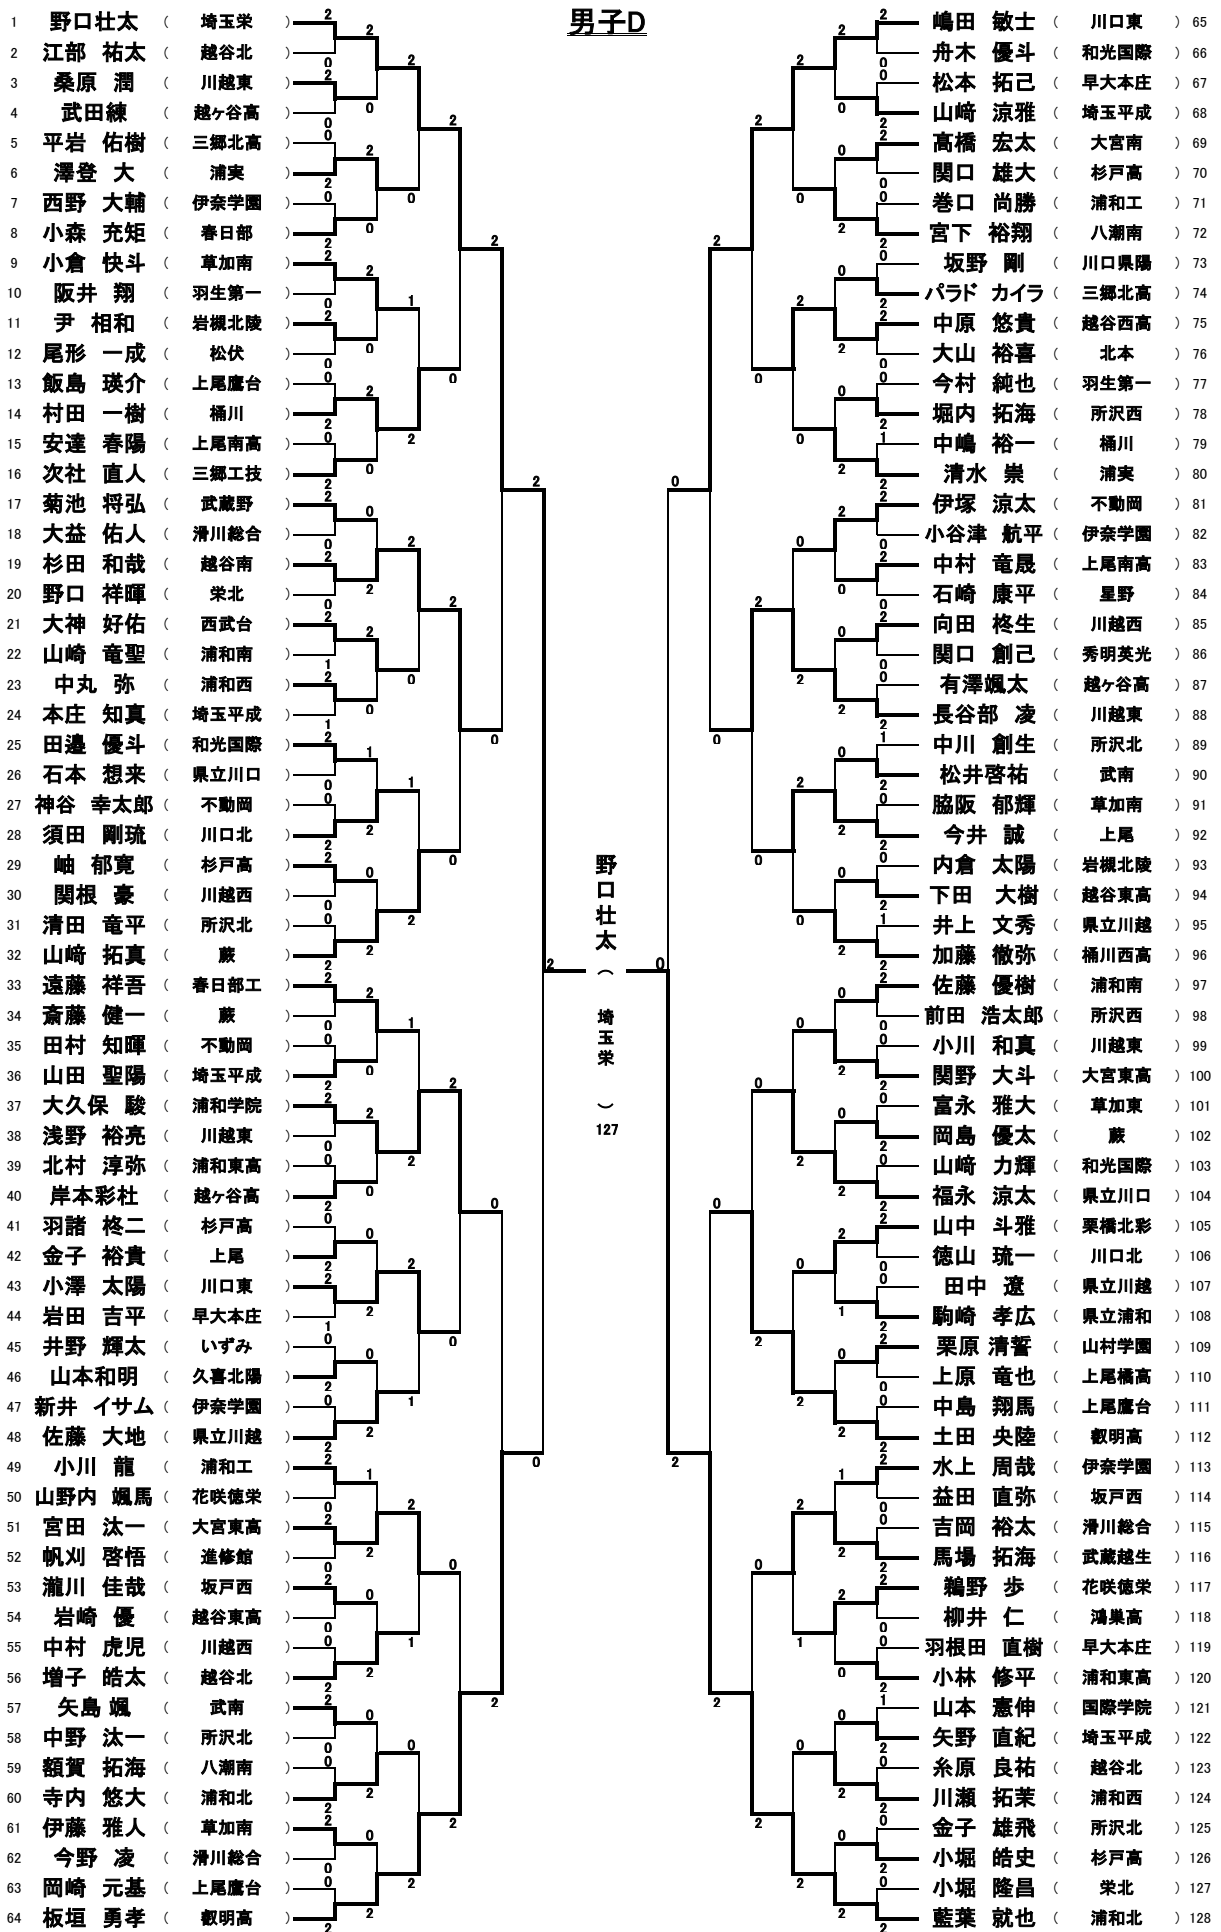

平成28年度 会長杯シングルス大会

男子A

平成28年度 会長杯シングルス大会

男子B

平成28年度 会長杯シングルス大会

男子C

平成28年度 会長杯シングルス大会

男子D

平成28年度 会長杯シングルス大会

男子E

平成28年度 会長杯シングルス大会

男子F

平成28年度 会長杯シングルス大会

男子G

平成28年度 会長杯シングルス大会

男子H