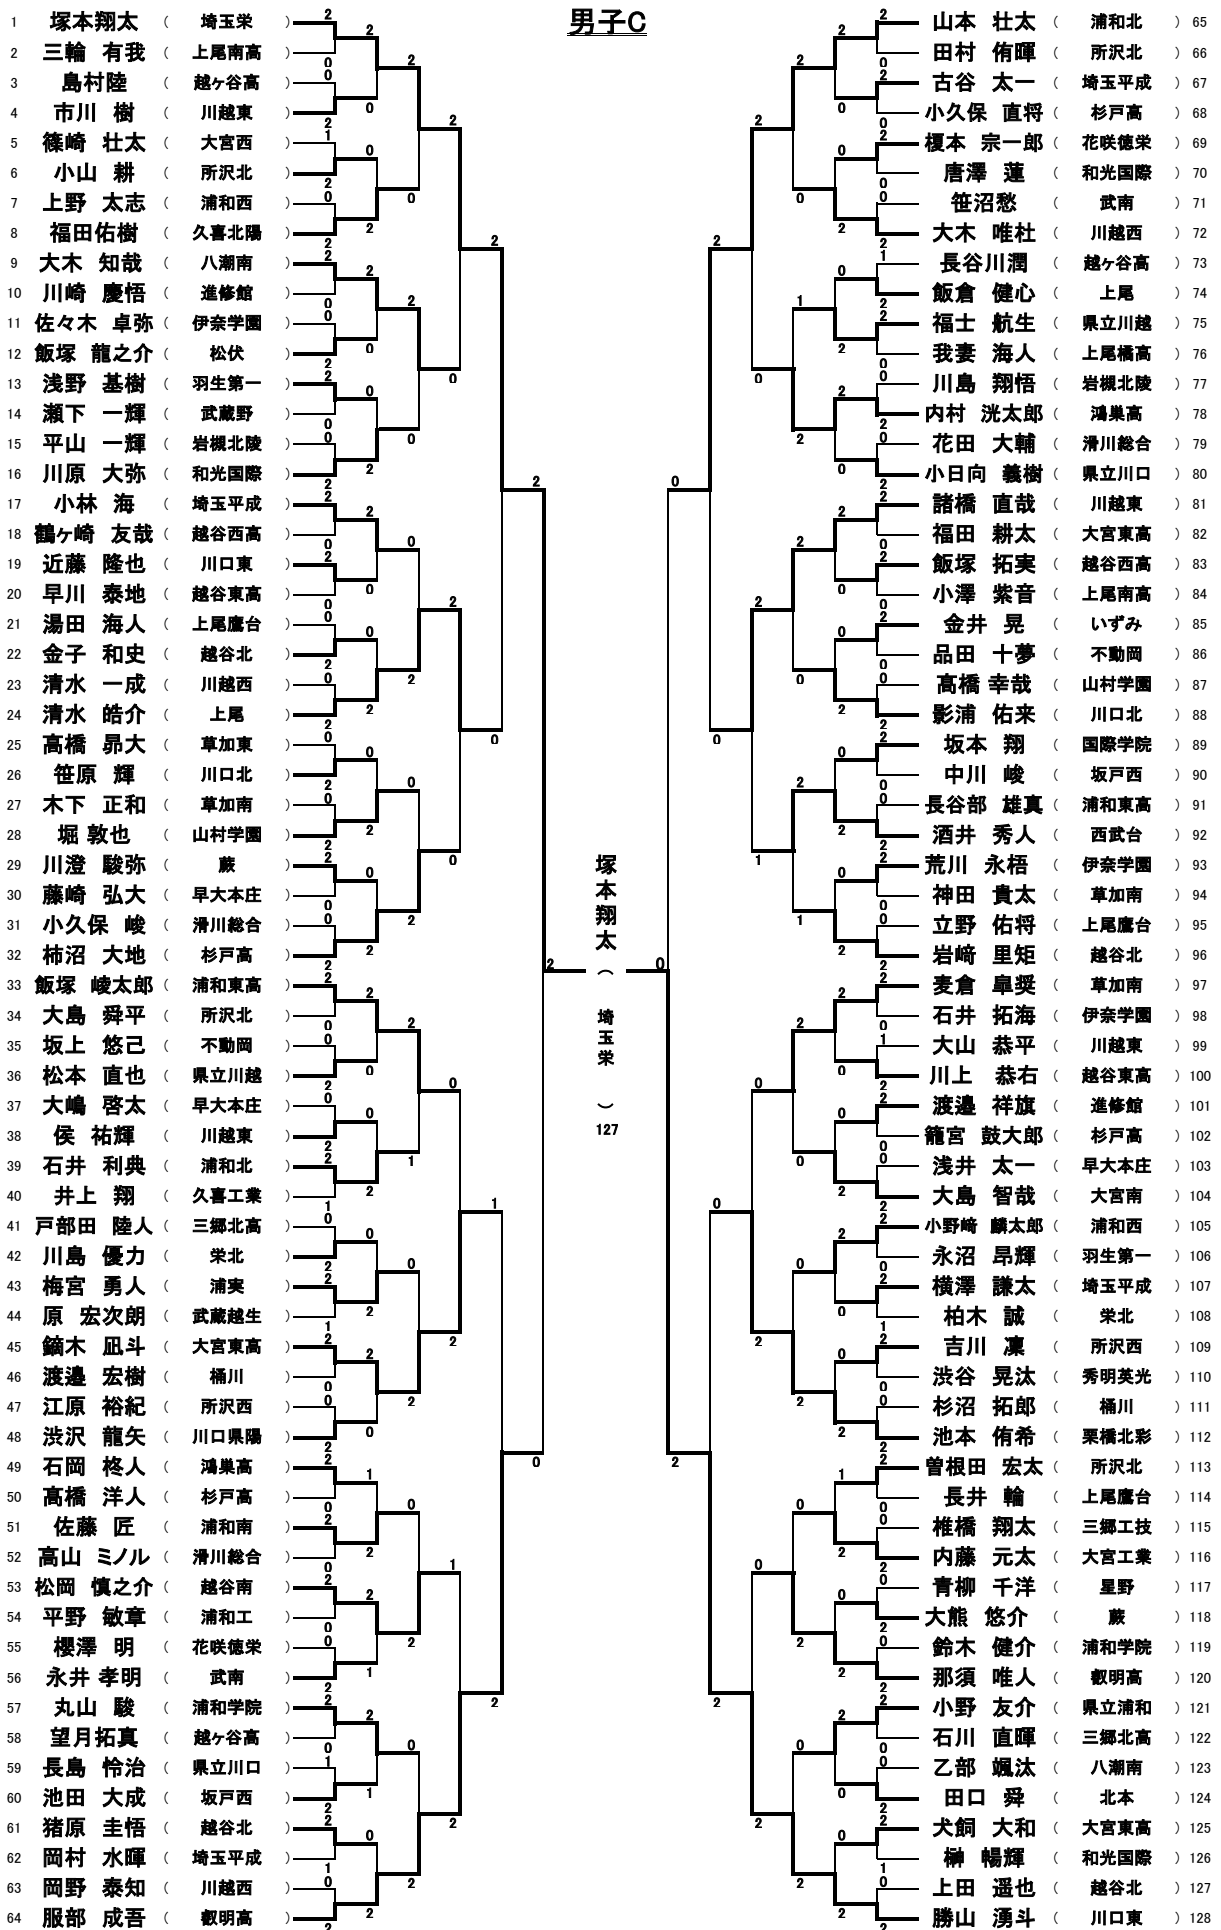

平成28年度 会長杯シングルス大会

男子A

平成28年度 会長杯シングルス大会

男子B

平成28年度 会長杯シングルス大会

男子C

平成28年度 会長杯シングルス大会

男子D

平成28年度 会長杯シングルス大会

男子E

平成28年度 会長杯シングルス大会

男子F

平成28年度 会長杯シングルス大会

男子G

平成28年度 会長杯シングルス大会

男子H