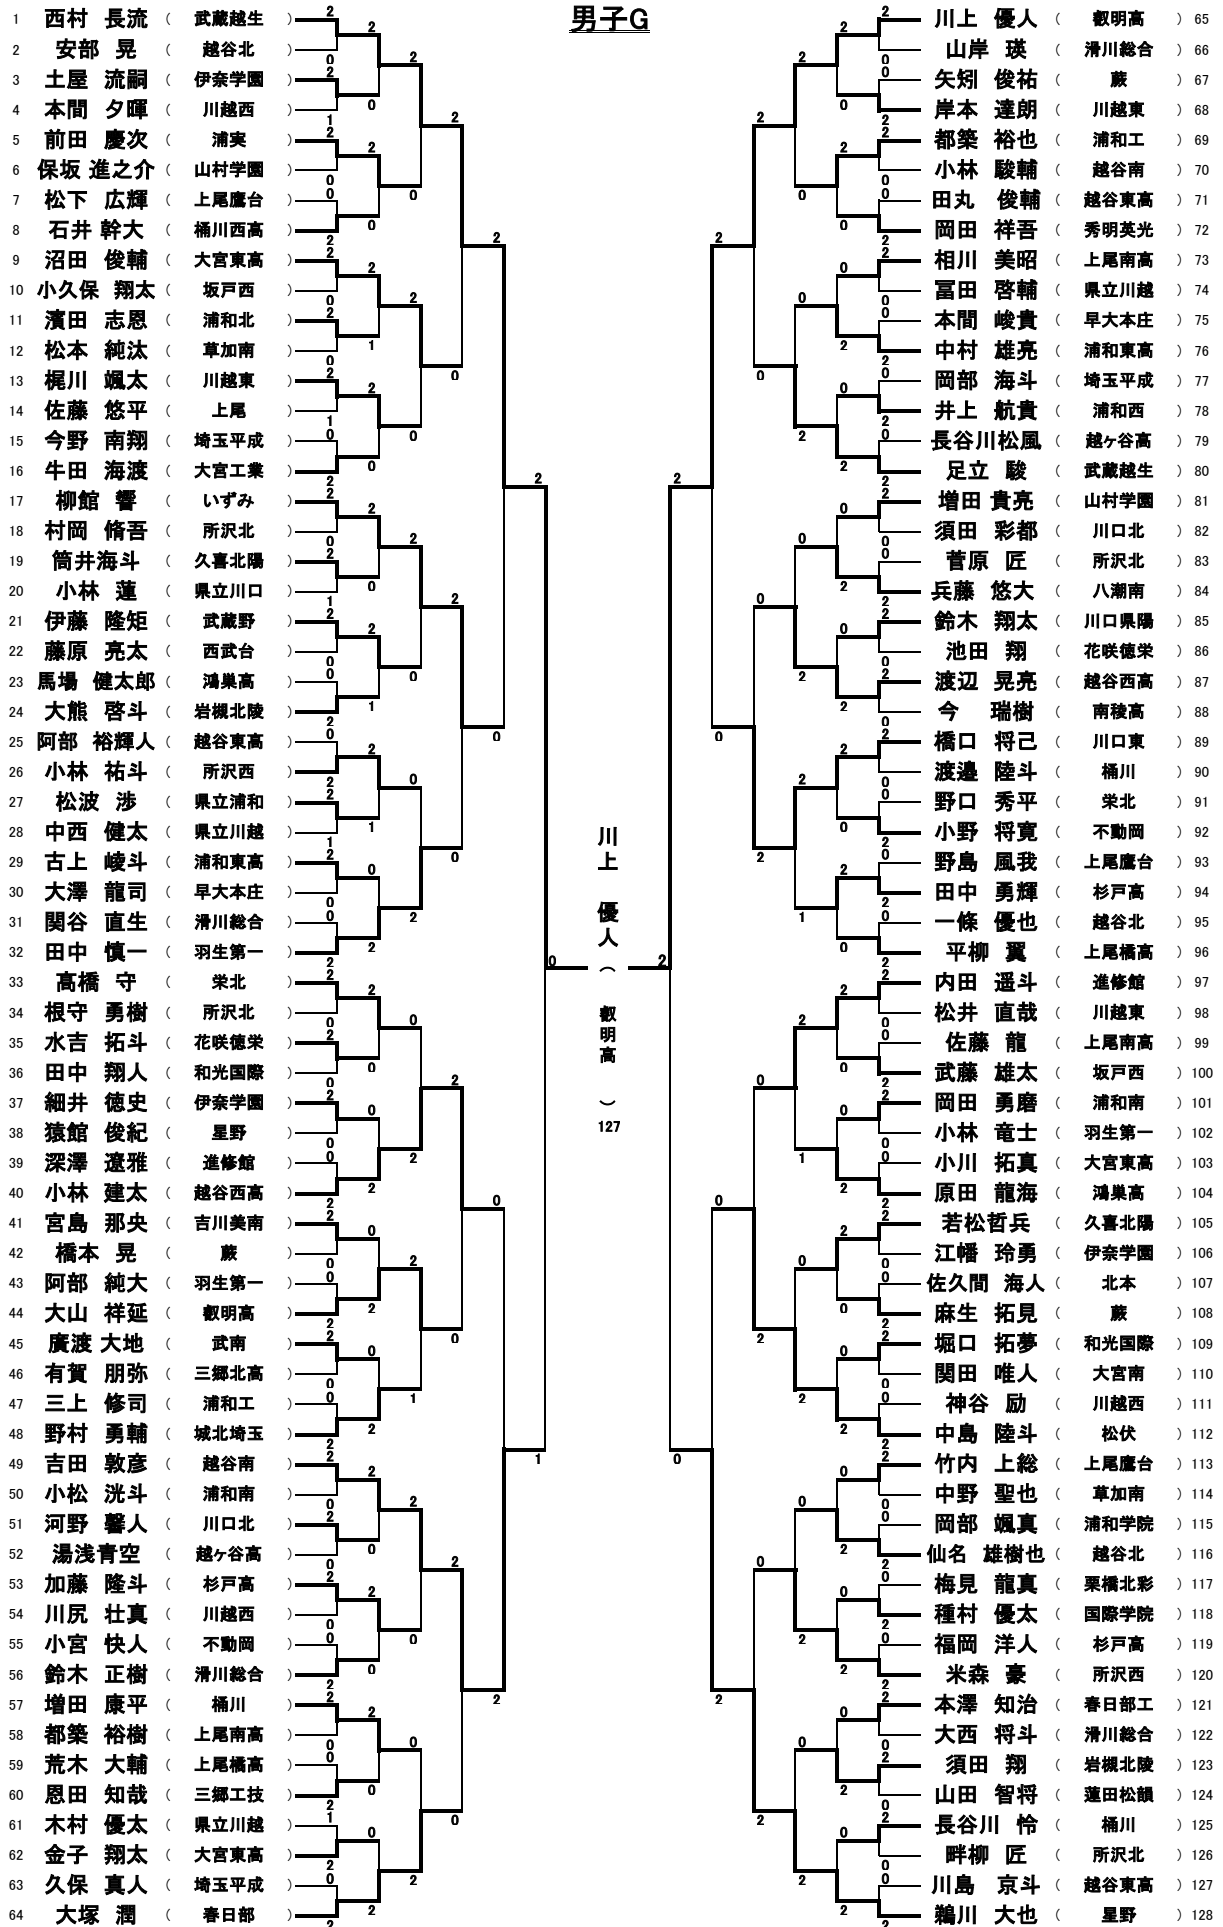

平成28年度 会長杯シングルス大会

男子A

平成28年度 会長杯シングルス大会

男子B

平成28年度 会長杯シングルス大会

男子C

平成28年度 会長杯シングルス大会

男子D

平成28年度 会長杯シングルス大会

男子E

平成28年度 会長杯シングルス大会

男子F

平成28年度 会長杯シングルス大会

男子G

平成28年度 会長杯シングルス大会

男子H