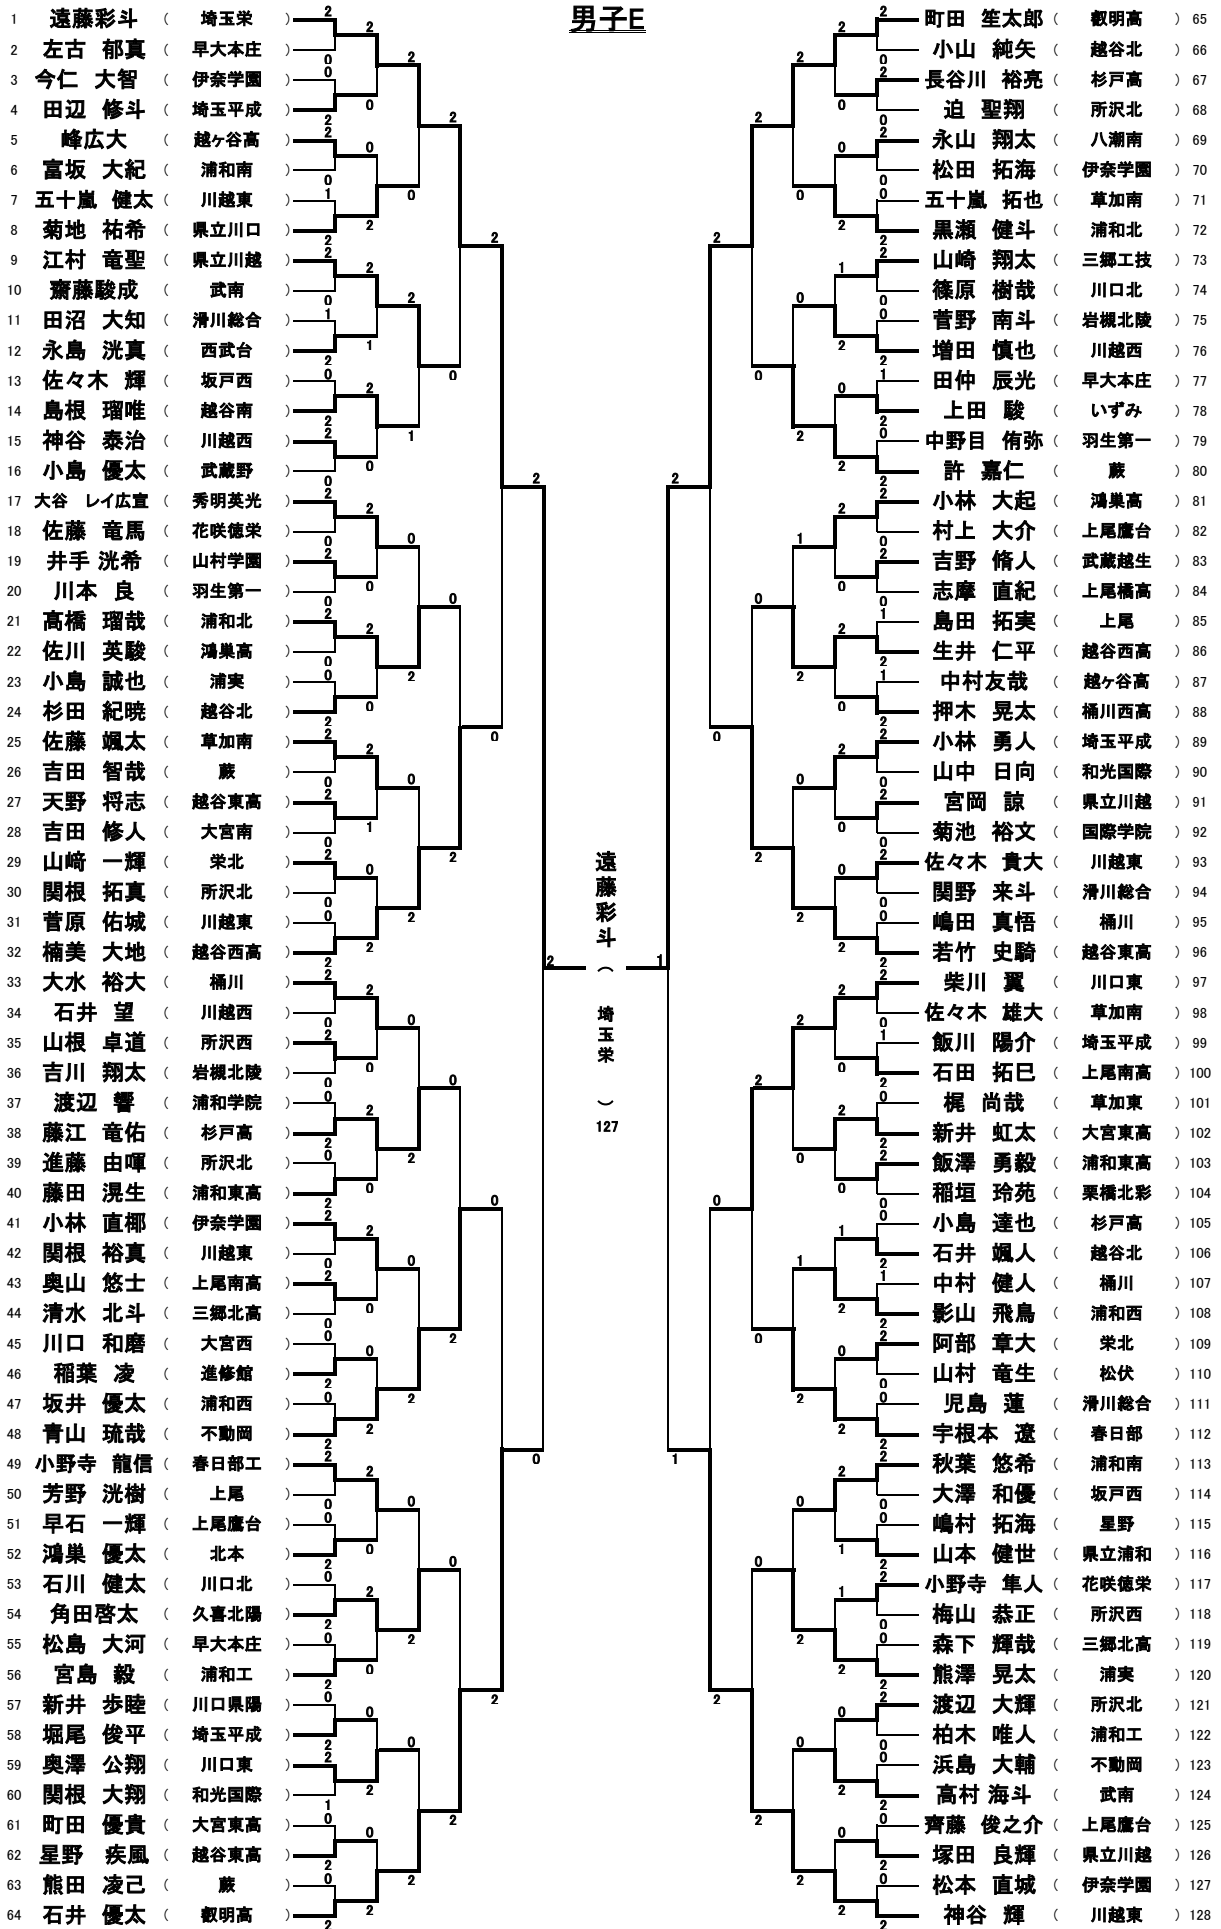

平成28年度 会長杯シングルス大会

男子A

平成28年度 会長杯シングルス大会

男子B

平成28年度 会長杯シングルス大会

男子C

平成28年度 会長杯シングルス大会

男子D

平成28年度 会長杯シングルス大会

男子E

平成28年度 会長杯シングルス大会

男子F

平成28年度 会長杯シングルス大会

男子G

平成28年度 会長杯シングルス大会

男子H