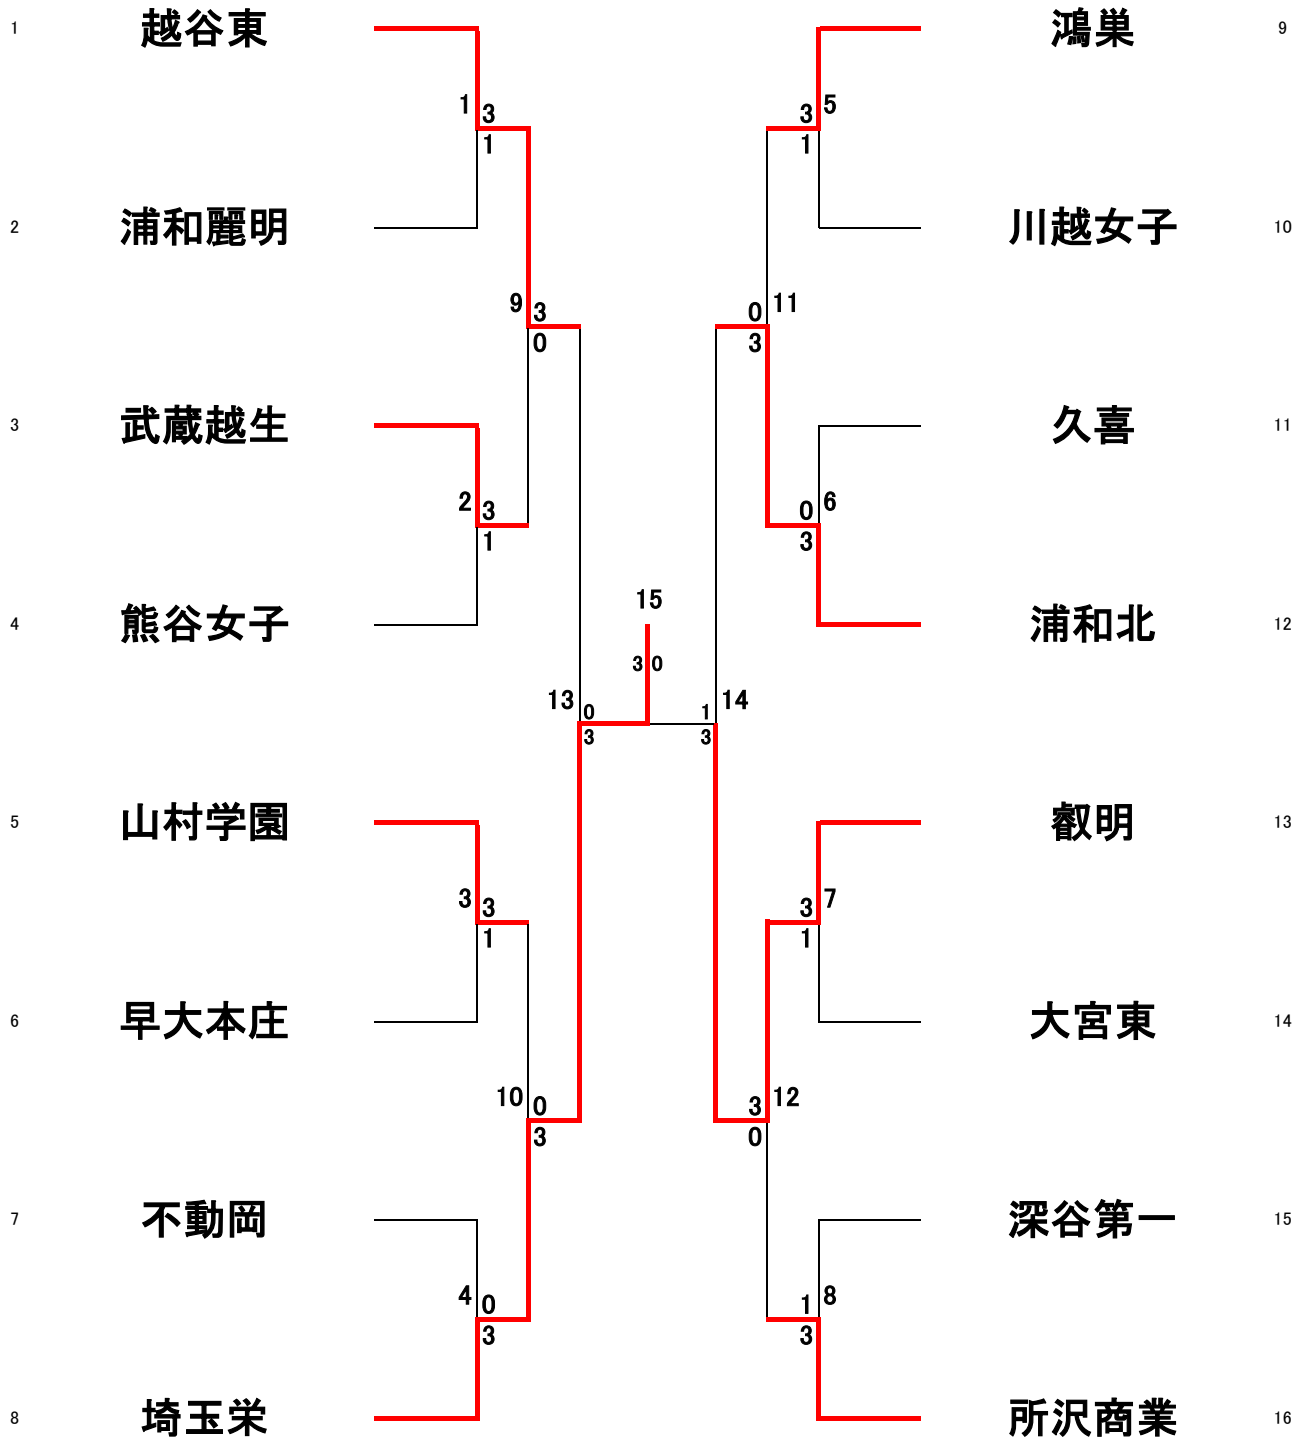

令和7年度県民総合スポーツ大会兼高等学校バドミントン新人大会 女子学校対抗

令和7年度県民総合スポーツ大会兼高等学校バドミントン新人大会
女子学校対抗

学校対抗 一回戦						
GT1	越谷東 (埼玉)			3 - 1	浦和麗明 (埼玉)	
D1	林田 恵実 小野 桜織	2	21 - 11 21 - 18 -	0	江藤 未羽 田中 友璃奈	
D2	岩澤 梨真 須藤 結愛	2	21 - 8 21 - 18 -	0	濱田 汐 福沢 愛流	
S1	熊谷 凜菜	0	15 - 21 19 - 21 -	2	関谷 愛佳	
S2	岩澤 梨真	2	21 - 14 21 - 11 -	0	濱田 汐	
S3	須藤 結愛		- -		江藤 未羽	

学校対抗 一回戦						
GT2	武蔵越生 (埼玉)			3 - 1	熊谷女子 (埼玉)	
D1	利根川 和生 加藤 雪凜	2	21 - 11 21 - 7 -	0	家田 佳穂 齋藤 芽依	
D2	芝野 未海 中田 美咲	0	7 - 21 14 - 21 -	2	野本 汐里 島田 千愛	
S1	足立 和奏奈	2	22 - 20 21 - 14 -	0	奈良木 優里音	
S2	加藤 雪凜	2	21 - 12 21 - 19 -	0	野本 汐里	
S3	利根川 和生		- -		島田 千愛	